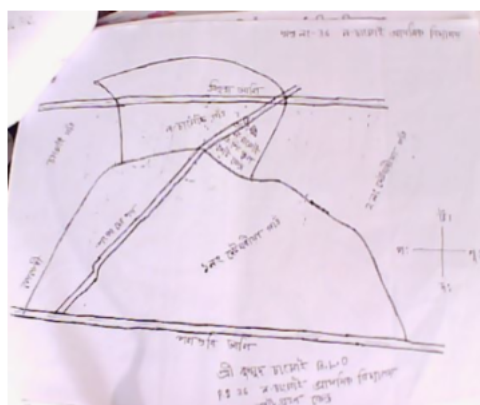

নিৰ্বাচক পঞ্জীয়ন বিষয়াৰ স্বাক্ষৰ

Nazri Naksha

Google Map View

Polling Station Building Front View

ভোটগ্ৰহন কেন্দ্ৰৰ সন্মুখৰ দৃশ্য

Cad View

Key MAP View

1	JSV3334563	নাম : শ্ৰীতৰুণ শেনচোৱা বৰুৱা পিতাৰ নাম: উমাকান্ত শেনচোৱা বৰুৱা ঘৰ নং : ১ বয়স : 77 লিঙ্গ : পুৰুষ	ফটো উপলব্ধ	2	JSV3334574	নাম : জ্যোত্স্না শেনচোৱা বৰুৱা স্বামীৰ নাম: তৰুণ শেনচোৱা বৰুৱা ঘৰ নং : ১ বয়স : 73 লিঙ্গ : মহিলা	ফটো উপলব্ধ	3	JSV3334596	নাম : ভোলা শেনচোৱা বৰুৱা পিতাৰ নাম: তৰুণ শেনচোৱা বৰুৱা ঘৰ নং : ১ বয়স : 47 লিঙ্গ : পুৰুষ	ফটো উপলব্ধ	
4	JSV3334643	নাম : ৰীণা শেনচোৱা বৰুৱা স্বামীৰ নাম: ভোলা শেনচোৱা বৰুৱা ঘৰ নং : ১ বয়স : 43 লিঙ্গ : মহিলা	ফটো উপলব্ধ	5	JSV3334610	নাম : বিপুল শেনচোৱা বৰুৱা পিতাৰ নাম: তৰুণ শেনচোৱা বৰুৱা ঘৰ নং : ১ বয়স : 42 লিঙ্গ : পুৰুষ	ফটো উপলব্ধ	6	OHK0076778	নাম : ডিম্পল শেনচোৱা বৰুৱা পিতাৰ নাম: ভোলা শেনচোৱা বৰুৱা ঘৰ নং : 1 বয়স : 19 লিঙ্গ : মহিলা	ফটো উপলব্ধ	
7	JSV3334585	নাম : ভোগেশ্বৰ শেনচোৱা বৰুৱা পিতাৰ নাম: তৰুণ শেনচোৱা বৰুৱা ঘৰ নং : 1ক বয়স : 49 লিঙ্গ : পুৰুষ	ফটো উপলব্ধ	8	JSV3334632	নাম : নিৰমণী শেনচোৱা বৰুৱা স্বামীৰ নাম: ভোগেশ্বৰ শেনচোৱা বৰুৱা ঘৰ নং : 1ক বয়স : 47 লিঙ্গ : মহিলা	ফটো উপলব্ধ	9	JSV0513887	নাম : চন্দনজ্যোতি শেনচোৱা বৰুৱা পিতাৰ নাম: ভূগেশ্বৰ শেনচোৱা বৰুৱা ঘৰ নং : 1ক বয়স : 26 লিঙ্গ : পুৰুষ	ফটো উপলব্ধ	
10	JSV3334654	নাম : কেশব শেনচোৱা বৰুৱা পিতাৰ নাম: উমাকান্ত শেনচোৱা বৰুৱা ঘৰ নং : ২ বয়স : 65 লিঙ্গ : পুৰুষ	ফটো উপলব্ধ	11	JSV3334665	নাম : অনপ্ৰভা শেনচোৱা বৰুৱা স্বামীৰ নাম: কেশব শেনচোৱা বৰুৱা ঘৰ নং : ২ বয়স : 64 লিঙ্গ : মহিলা	ফটো উপলব্ধ	12	JSV3334676	নাম : হেমন্ত শেনচোৱা বৰুৱা পিতাৰ নাম: কেশব শেনচোৱা বৰুৱা ঘৰ নং : ২ বয়স : 42 লিঙ্গ : পুৰুষ	ফটো উপলব্ধ	
13	JSV3334687	নাম : নবজিত শেনচোৱা বৰুৱা পিতাৰ নাম: কেশব শেনচোৱা বৰুৱা ঘৰ নং : ২ বয়স : 39 লিঙ্গ : পুৰুষ	ফটো উপলব্ধ	14	JSV0054049	নাম : স্মৃতিৰেখা বৰ গোহাঁই শেনচোৱা বৰুৱা স্বামীৰ নাম: হেমন্ত শেনচোৱা বৰুৱা ঘৰ নং : ২ বয়স : 38 লিঙ্গ : মহিলা	ফটো উপলব্ধ	15	JSV3334698	নাম : জিতু শেনচোৱা বৰুৱা পিতাৰ নাম: কেশব শেনচোৱা বৰুৱা ঘৰ নং : ২ বয়স : 36 লিঙ্গ : পুৰুষ	ফটো উপলব্ধ	
16	OHK0135293	নাম : দৰদী চুতীয়া স্বামীৰ নাম: জিতু শেনচোৱা বৰুৱা ঘৰ নং : ২ বয়স : 35 লিঙ্গ : মহিলা	ফটো উপলব্ধ	17	JSV0590570	নাম : মামণি গগৈ শেনচোৱা বৰুৱা স্বামীৰ নাম: নৱজিৎ শেনচোৱা বৰুৱা ঘৰ নং : ২ বয়স : 34 লিঙ্গ : মহিলা	ফটো উপলব্ধ	S	18	JSV3334803	নাম : খগেশ্বৰী গগৈ স্বামীৰ নাম: লোকনাথ গগৈ ঘৰ নং : ৪ বয়স : ৪৫ লিঙ্গ : মহিলা	ফটো উপলব্ধ
19	JSV3334869	নাম : প্ৰবীতা চাংমাই স্বামীৰ নাম: লবৰাম চাংমাই ঘৰ নং : ৫ বয়স : 92 লিঙ্গ : মহিলা	ফটো উপলব্ধ	20	JSV3334870	নাম : পদ্মা চাংমাই স্বামীৰ নাম: লবৰাম চাংমাই ঘৰ নং : ৫ বয়স : 91 লিঙ্গ : মহিলা	ফটো উপলব্ধ	21	JSV3334916	নাম : পোনানন্দ চাংমাই পিতাৰ নাম: লবৰাম চাংমাই ঘৰ নং : ৫ বয়স : 43 লিঙ্গ : পুৰুষ	ফটো উপলব্ধ	
22	JSV3334927	নাম : জগত চাংমাই পিতাৰ নাম: লবৰাম চাংমাই ঘৰ নং : ৫ বয়স : 41 লিঙ্গ : পুৰুষ	ফটো উপলব্ধ	23	JSV3334949	নাম : মমী চাংমাই স্বামীৰ নাম: জগত চাংমাই ঘৰ নং : ৫ বয়স : 39 লিঙ্গ : মহিলা	ফটো উপলব্ধ	24	JSV0571919	নাম : জানমণি চাংমাই গগৈ স্বামীৰ নাম: পুনানন্দ চাংমাই ঘৰ নং : 5 বয়স : 30 লিঙ্গ : মহিলা	ফটো উপলব্ধ	
25	OHK0001255	নাম : লুলু চাংমাই পিতাৰ নাম: জগত চাংমাই ঘৰ নং : 5 বয়স : 21 লিঙ্গ : পুৰুষ	ফটো উপলব্ধ	26	JSV3334983	নাম : বিশ্বেশ্বৰী গগৈ স্বামীৰ নাম: গুণকান্ত গগৈ ঘৰ নং : ৬ বয়স : 76 লিঙ্গ : মহিলা	ফটো উপলব্ধ	27	JSV3334950	নাম : জয়ন্ত গগৈ পিতাৰ নাম: গুণকান্ত গগৈ ঘৰ নং : ৬ বয়স : 54 লিঙ্গ : পুৰুষ	ফটো উপলব্ধ	
28	JSV3334961	নাম : হেমন্তী গগৈ পিতাৰ নাম: গুণকান্ত গগৈ ঘৰ নং : ৬ বয়স : 50 লিঙ্গ : মহিলা	ফটো উপলব্ধ	29	JSV3334972	নাম : ডম্বৰ গগৈ পিতাৰ নাম: গুণকান্ত গগৈ ঘৰ নং : ৬ বয়স : 48 লিঙ্গ : পুৰুষ	ফটো উপলব্ধ	30	JSV0244954	নাম : জয়া গগৈ স্বামীৰ নাম: জয়ন্ত গগৈ ঘৰ নং : ৬ বয়স : 37 লিঙ্গ : মহিলা	ফটো উপলব্ধ	