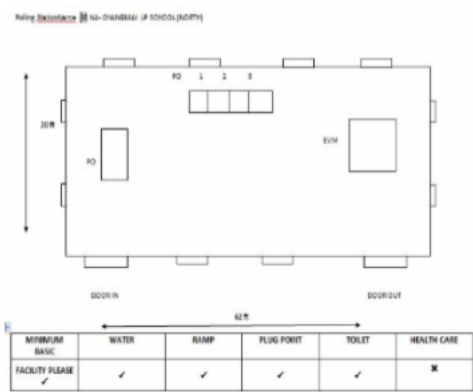

নিৰ্বাচক পঞ্জীয়ন বিষয়াৰ স্বাক্ষৰ

Nazri Naksha

Google Map View

Polling Station Building Front View

ভোটগ্ৰহন কেন্দ্ৰৰ সন্মুখৰ দৃশ্য

Cad View

Key MAP View

1	JSV3334563	নাম : শ্ৰীতৰুণ শেনচোৱা বৰুৱা পিতাৰ নাম: উমাকান্ত শেনচোৱা বৰুৱা ঘৰ নং : ১ বয়স : 77 লিঙ্গ : পুৰুষ	ফটো উপলব্ধ	2	JSV3334574	নাম : জ্যোত্স্না শেনচোৱা বৰুৱা স্বামীৰ নাম: তৰুণ শেনচোৱা বৰুৱা ঘৰ নং : ১ বয়স : 73 লিঙ্গ : মহিলা	ফটো উপলব্ধ	3	JSV3334596	নাম : ভোলা শেনচোৱা বৰুৱা পিতাৰ নাম: তৰুণ শেনচোৱা বৰুৱা ঘৰ নং : ১ বয়স : 47 লিঙ্গ : পুৰুষ	ফটো উপলব্ধ	
4	JSV3334643	নাম : ৰীণা শেনচোৱা বৰুৱা স্বামীৰ নাম: ভোলা শেনচোৱা বৰুৱা ঘৰ নং : ১ বয়স : 43 লিঙ্গ : মহিলা	ফটো উপলব্ধ	5	JSV3334610	নাম : বিপুল শেনচোৱা বৰুৱা পিতাৰ নাম: তৰুণ শেনচোৱা বৰুৱা ঘৰ নং : ১ বয়স : 42 লিঙ্গ : পুৰুষ	ফটো উপলব্ধ	6	OHK0076778	নাম : ডিম্পল শেনচোৱা বৰুৱা পিতাৰ নাম: ভোলা শেনচোৱা বৰুৱা ঘৰ নং : 1 বয়স : 19 লিঙ্গ : মহিলা	ফটো উপলব্ধ	
7	JSV3334585	নাম : ভোগেশ্বৰ শেনচোৱা বৰুৱা পিতাৰ নাম: তৰুণ শেনচোৱা বৰুৱা ঘৰ নং : 1ক বয়স : 49 লিঙ্গ : পুৰুষ	ফটো উপলব্ধ	8	JSV3334632	নাম : নিৰমণী শেনচোৱা বৰুৱা স্বামীৰ নাম: ভোগেশ্বৰ শেনচোৱা বৰুৱা ঘৰ নং : 1ক বয়স : 47 লিঙ্গ : মহিলা	ফটো উপলব্ধ	9	JSV0513887	নাম : চন্দনজ্যোতি শেনচোৱা বৰুৱা পিতাৰ নাম: ভূগেশ্বৰ শেনচোৱা বৰুৱা ঘৰ নং : 1ক বয়স : 26 লিঙ্গ : পুৰুষ	ফটো উপলব্ধ	
10	JSV3334654	নাম : কেশব শেনচোৱা বৰুৱা পিতাৰ নাম: উমাকান্ত শেনচোৱা বৰুৱা ঘৰ নং : ২ বয়স : 65 লিঙ্গ : পুৰুষ	ফটো উপলব্ধ	11	JSV3334665	নাম : অনপ্ৰভা শেনচোৱা বৰুৱা স্বামীৰ নাম: কেশব শেনচোৱা বৰুৱা ঘৰ নং : ২ বয়স : 64 লিঙ্গ : মহিলা	ফটো উপলব্ধ	12	JSV3334676	নাম : হেমন্ত শেনচোৱা বৰুৱা পিতাৰ নাম: কেশব শেনচোৱা বৰুৱা ঘৰ নং : ২ বয়স : 42 লিঙ্গ : পুৰুষ	ফটো উপলব্ধ	
13	JSV3334687	নাম : নবজিত শেনচোৱা বৰুৱা পিতাৰ নাম: কেশব শেনচোৱা বৰুৱা ঘৰ নং : ২ বয়স : 39 লিঙ্গ : পুৰুষ	ফটো উপলব্ধ	14	JSV0054049	নাম : স্মৃতিৰেখা বৰ গোহাঁই শেনচোৱা বৰুৱা স্বামীৰ নাম: হেমন্ত শেনচোৱা বৰুৱা ঘৰ নং : ২ বয়স : 38 লিঙ্গ : মহিলা	ফটো উপলব্ধ	15	JSV3334698	নাম : জিতু শেনচোৱা বৰুৱা পিতাৰ নাম: কেশব শেনচোৱা বৰুৱা ঘৰ নং : ২ বয়স : 36 লিঙ্গ : পুৰুষ	ফটো উপলব্ধ	
16	OHK0135293	নাম : দৰদী চুতীয়া স্বামীৰ নাম: জিতু শেনচোৱা বৰুৱা ঘৰ নং : ২ বয়স : 35 লিঙ্গ : মহিলা	ফটো উপলব্ধ	17	JSV0590570	নাম : মামণি গগৈ শেনচোৱা বৰুৱা স্বামীৰ নাম: নৱজিৎ শেনচোৱা বৰুৱা ঘৰ নং : ২ বয়স : 34 লিঙ্গ : মহিলা	ফটো উপলব্ধ	S	18	JSV3334803	নাম : খগেশ্বৰী গগৈ স্বামীৰ নাম: লোকনাথ গগৈ ঘৰ নং : ৪ বয়স : ৪৫ লিঙ্গ : মহিলা	ফটো উপলব্ধ
19	JSV3334869	নাম : প্ৰবীতা চাংমাই স্বামীৰ নাম: লবৰাম চাংমাই ঘৰ নং : ৫ বয়স : 92 লিঙ্গ : মহিলা	ফটো উপলব্ধ	20	JSV3334870	নাম : পদ্মা চাংমাই স্বামীৰ নাম: লবৰাম চাংমাই ঘৰ নং : ৫ বয়স : 91 লিঙ্গ : মহিলা	ফটো উপলব্ধ	21	JSV3334916	নাম : পোনানন্দ চাংমাই পিতাৰ নাম: লবৰাম চাংমাই ঘৰ নং : ৫ বয়স : 43 লিঙ্গ : পুৰুষ	ফটো উপলব্ধ	
22	JSV3334927	নাম : জগত চাংমাই পিতাৰ নাম: লবৰাম চাংমাই ঘৰ নং : ৫ বয়স : 41 লিঙ্গ : পুৰুষ	ফটো উপলব্ধ	23	JSV3334949	নাম : মমী চাংমাই স্বামীৰ নাম: জগত চাংমাই ঘৰ নং : ৫ বয়স : 39 লিঙ্গ : মহিলা	ফটো উপলব্ধ	24	JSV0571919	নাম : জানমণি চাংমাই গগৈ স্বামীৰ নাম: পুনানন্দ চাংমাই ঘৰ নং : 5 বয়স : 30 লিঙ্গ : মহিলা	ফটো উপলব্ধ	
25	OHK0001255	নাম : লুলু চাংমাই পিতাৰ নাম: জগত চাংমাই ঘৰ নং : 5 বয়স : 21 লিঙ্গ : পুৰুষ	ফটো উপলব্ধ	26	JSV3334983	নাম : বিশ্বেশ্বৰী গগৈ স্বামীৰ নাম: গুণকান্ত গগৈ ঘৰ নং : ৬ বয়স : 76 লিঙ্গ : মহিলা	ফটো উপলব্ধ	27	JSV3334950	নাম : জয়ন্ত গগৈ পিতাৰ নাম: গুণকান্ত গগৈ ঘৰ নং : ৬ বয়স : 54 লিঙ্গ : পুৰুষ	ফটো উপলব্ধ	
28	JSV3334961	নাম : হেমন্তী গগৈ পিতাৰ নাম: গুণকান্ত গগৈ ঘৰ নং : ৬ বয়স : 50 লিঙ্গ : মহিলা	ফটো উপলব্ধ	29	JSV3334972	নাম : ডম্বৰ গগৈ পিতাৰ নাম: গুণকান্ত গগৈ ঘৰ নং : ৬ বয়স : 48 লিঙ্গ : পুৰুষ	ফটো উপলব্ধ	30	JSV0244954	নাম : জয়া গগৈ স্বামীৰ নাম: জয়ন্ত গগৈ ঘৰ নং : ৬ বয়স : 37 লিঙ্গ : মহিলা	ফটো উপলব্ধ	