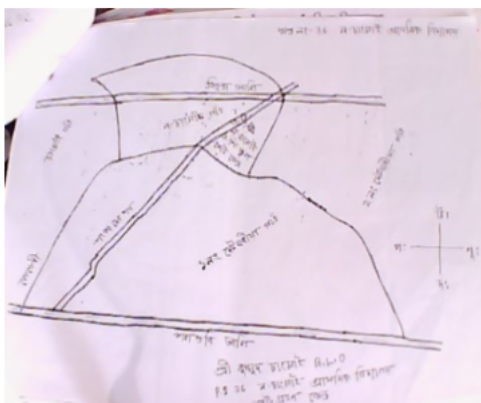

নিৰ্বাচক পঞ্জীয়ন বিষয়াৰ স্বাক্ষৰ

Nazri Naksha

Google Map View

Polling Station Building Front View

ভোটগ্ৰহন কেন্দ্ৰৰ সন্মুখৰ দৃশ্য

Cad View

Key MAP View

1	JSV3334563	নাম : শ্ৰীতৰুণ শেনচোৱা বৰুৱা পিতাৰ নাম: উমাকান্ত শেনচোৱা বৰুৱা ঘৰ নং : ১ বয়স : 77 লিঙ্গ : পুৰুষ	ফটো উপলব্ধ	2	JSV3334574	নাম : জ্যোত্স্না শেনচোৱা বৰুৱা স্বামীৰ নাম: তৰুণ শেনচোৱা বৰুৱা ঘৰ নং : ১ বয়স : 73 লিঙ্গ : মহিলা	ফটো উপলব্ধ	3	JSV3334596	নাম : ভোলা শেনচোৱা বৰুৱা পিতাৰ নাম: তৰুণ শেনচোৱা বৰুৱা ঘৰ নং : ১ বয়স : 47 লিঙ্গ : পুৰুষ	ফটো উপলব্ধ	
4	JSV3334643	নাম : ৰীণা শেনচোৱা বৰুৱা স্বামীৰ নাম: ভোলা শেনচোৱা বৰুৱা ঘৰ নং : ১ বয়স : 43 লিঙ্গ : মহিলা	ফটো উপলব্ধ	5	JSV3334610	নাম : বিপুল শেনচোৱা বৰুৱা পিতাৰ নাম: তৰুণ শেনচোৱা বৰুৱা ঘৰ নং : ১ বয়স : 42 লিঙ্গ : পুৰুষ	ফটো উপলব্ধ	6	OHK0076778	নাম : ডিম্পল শেনচোৱা বৰুৱা পিতাৰ নাম: ভোলা শেনচোৱা বৰুৱা ঘৰ নং : 1 বয়স : 19 লিঙ্গ : মহিলা	ফটো উপলব্ধ	
7	JSV3334585	নাম : ভোগেশ্বৰ শেনচোৱা বৰুৱা পিতাৰ নাম: তৰুণ শেনচোৱা বৰুৱা ঘৰ নং : 1ক বয়স : 49 লিঙ্গ : পুৰুষ	ফটো উপলব্ধ	8	JSV3334632	নাম : নিৰমণী শেনচোৱা বৰুৱা স্বামীৰ নাম: ভোগেশ্বৰ শেনচোৱা বৰুৱা ঘৰ নং : 1ক বয়স : 47 লিঙ্গ : মহিলা	ফটো উপলব্ধ	9	JSV0513887	নাম : চন্দনজ্যোতি শেনচোৱা বৰুৱা পিতাৰ নাম: ভূগেশ্বৰ শেনচোৱা বৰুৱা ঘৰ নং : 1ক বয়স : 26 লিঙ্গ : পুৰুষ	ফটো উপলব্ধ	
10	JSV3334654	নাম : কেশব শেনচোৱা বৰুৱা পিতাৰ নাম: উমাকান্ত শেনচোৱা বৰুৱা ঘৰ নং : ২ বয়স : 65 লিঙ্গ : পুৰুষ	ফটো উপলব্ধ	11	JSV3334665	নাম : অনপ্ৰভা শেনচোৱা বৰুৱা স্বামীৰ নাম: কেশব শেনচোৱা বৰুৱা ঘৰ নং : ২ বয়স : 64 লিঙ্গ : মহিলা	ফটো উপলব্ধ	12	JSV3334676	নাম : হেমন্ত শেনচোৱা বৰুৱা পিতাৰ নাম: কেশব শেনচোৱা বৰুৱা ঘৰ নং : ২ বয়স : 42 লিঙ্গ : পুৰুষ	ফটো উপলব্ধ	
13	JSV3334687	নাম : নবজিত শেনচোৱা বৰুৱা পিতাৰ নাম: কেশব শেনচোৱা বৰুৱা ঘৰ নং : ২ বয়স : 39 লিঙ্গ : পুৰুষ	ফটো উপলব্ধ	14	JSV0054049	নাম : স্মৃতিৰেখা বৰ গোহাঁই শেনচোৱা বৰুৱা স্বামীৰ নাম: হেমন্ত শেনচোৱা বৰুৱা ঘৰ নং : ২ বয়স : 38 লিঙ্গ : মহিলা	ফটো উপলব্ধ	15	JSV3334698	নাম : জিতু শেনচোৱা বৰুৱা পিতাৰ নাম: কেশব শেনচোৱা বৰুৱা ঘৰ নং : ২ বয়স : 36 লিঙ্গ : পুৰুষ	ফটো উপলব্ধ	
16	OHK0135293	নাম : দৰদী চুতীয়া স্বামীৰ নাম: জিতু শেনচোৱা বৰুৱা ঘৰ নং : ২ বয়স : 35 লিঙ্গ : মহিলা	ফটো উপলব্ধ	17	JSV0590570	নাম : মামণি গগৈ শেনচোৱা বৰুৱা স্বামীৰ নাম: নৱজিৎ শেনচোৱা বৰুৱা ঘৰ নং : ২ বয়স : 34 লিঙ্গ : মহিলা	ফটো উপলব্ধ	S	18	JSV3334803	নাম : খগেশ্বৰী গগৈ স্বামীৰ নাম: লোকনাথ গগৈ ঘৰ নং : ৪ বয়স : ৪৫ লিঙ্গ : মহিলা	ফটো উপলব্ধ
19	JSV3334869	নাম : প্ৰবীতা চাংমাই স্বামীৰ নাম: লবৰাম চাংমাই ঘৰ নং : ৫ বয়স : 92 লিঙ্গ : মহিলা	ফটো উপলব্ধ	20	JSV3334870	নাম : পদ্মা চাংমাই স্বামীৰ নাম: লবৰাম চাংমাই ঘৰ নং : ৫ বয়স : 91 লিঙ্গ : মহিলা	ফটো উপলব্ধ	21	JSV3334916	নাম : পোনানন্দ চাংমাই পিতাৰ নাম: লবৰাম চাংমাই ঘৰ নং : ৫ বয়স : 43 লিঙ্গ : পুৰুষ	ফটো উপলব্ধ	
22	JSV3334927	নাম : জগত চাংমাই পিতাৰ নাম: লবৰাম চাংমাই ঘৰ নং : ৫ বয়স : 41 লিঙ্গ : পুৰুষ	ফটো উপলব্ধ	23	JSV3334949	নাম : মমী চাংমাই স্বামীৰ নাম: জগত চাংমাই ঘৰ নং : ৫ বয়স : 39 লিঙ্গ : মহিলা	ফটো উপলব্ধ	24	JSV0571919	নাম : জানমণি চাংমাই গগৈ স্বামীৰ নাম: পুনানন্দ চাংমাই ঘৰ নং : 5 বয়স : 30 লিঙ্গ : মহিলা	ফটো উপলব্ধ	
25	OHK0001255	নাম : লুলু চাংমাই পিতাৰ নাম: জগত চাংমাই ঘৰ নং : 5 বয়স : 21 লিঙ্গ : পুৰুষ	ফটো উপলব্ধ	26	JSV3334983	নাম : বিশ্বেশ্বৰী গগৈ স্বামীৰ নাম: গুণকান্ত গগৈ ঘৰ নং : ৬ বয়স : 76 লিঙ্গ : মহিলা	ফটো উপলব্ধ	27	JSV3334950	নাম : জয়ন্ত গগৈ পিতাৰ নাম: গুণকান্ত গগৈ ঘৰ নং : ৬ বয়স : 54 লিঙ্গ : পুৰুষ	ফটো উপলব্ধ	
28	JSV3334961	নাম : হেমন্তী গগৈ পিতাৰ নাম: গুণকান্ত গগৈ ঘৰ নং : ৬ বয়স : 50 লিঙ্গ : মহিলা	ফটো উপলব্ধ	29	JSV3334972	নাম : ডম্বৰ গগৈ পিতাৰ নাম: গুণকান্ত গগৈ ঘৰ নং : ৬ বয়স : 48 লিঙ্গ : পুৰুষ	ফটো উপলব্ধ	30	JSV0244954	নাম : জয়া গগৈ স্বামীৰ নাম: জয়ন্ত গগৈ ঘৰ নং : ৬ বয়স : 37 লিঙ্গ : মহিলা	ফটো উপলব্ধ	