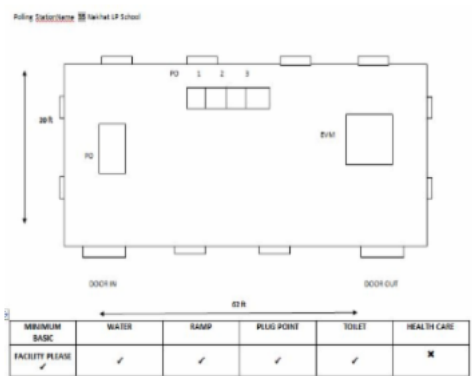

নিৰ্বাচক পঞ্জীয়ন বিষয়াৰ স্বাক্ষৰ

Nazri Naksha

Google Map View

Polling Station Building Front View

ভোটগ্ৰহন কেন্দ্ৰৰ সন্মুখৰ দৃশ্য

Cad View

Key MAP View

1 নাম : মুকুন্দ হাজৰীকা পিতাৰ নাম: পুষ্প হাজৰীকা ঘৰ নং : 1 বয়স : 57 লিঙ্গ : পুৰুষ	JSV3239063 ফটো উপলব্ধ	2 নাম : নিৰদা হাজৰীকা অন্যান্য: জয়ন্ত হাজৰীকা ঘৰ নং : 1 বয়স : 56 লিঙ্গ : পুৰুষ	JSV3239110 ফটো উপলব্ধ	# 3 নাম : ভদ্রা হাজৰীকা স্বামীৰ নাম: দিলীপ হাজৰীকা ঘৰ নং : 1খ বয়স : 54 লিঙ্গ : মহিলা	JSV3239109 ফটো উপলব্ধ
4 নাম : তৰা হাজৰীকা স্বামীৰ নাম: মুকুন্দ হাজৰীকা ঘৰ নং : 1 বয়স : 49 লিঙ্গ : মহিলা	JSV3239074 ফটো উপলব্ধ	5 নাম : উতপল হাজৰীকা পিতাৰ নাম: দিলীপ হাজৰীকা ঘৰ নং : 1 বয়স : 34 লিঙ্গ : পুৰুষ	JSV3239121 ফটো উপলব্ধ	6 নাম : কৰবী সোনোৱাল হাজৰিকা স্বামীৰ নাম: গুণিন হাজৰিকা ঘৰ নং : 1 বয়স : 34 লিঙ্গ : মহিলা	JSV0366799 ফটো উপলব্ধ
# 7 নাম : নৱজিত হাজৰীকা পিতাৰ নাম: দিলীপ হাজৰীকা ঘৰ নং : 1খ বয়স : 32 লিঙ্গ : পুৰুষ	JSV3241347 ফটো উপলব্ধ	8 নাম : ধৰিত্ৰী হাজৰিকা পিতাৰ নাম: মুকুন্দ হাজৰিকা ঘৰ নং : 1 বয়স : 24 লিঙ্গ : মহিলা	JSV7792518 ফটো উপলব্ধ	9 নাম : ত্ৰিবেণী হাজৰিকা পিতাৰ নাম: মুকুন্দ হাজৰিকা ঘৰ নং : 1 বয়স : 21 লিঙ্গ : মহিলা	OHK0050914 ফটো উপলব্ধ
10 নাম : কাৰেবী হাজৰিকা পিতাৰ নাম: মুকুন্দ হাজৰিকা ঘৰ নং : 1ক বয়স : 26 লিঙ্গ : মহিলা	JSV0491084 ফটো উপলব্ধ	11 নাম : বৰষা শইকিয়া স্বামীৰ নাম: ডিম্পল হাজৰিকা ঘৰ নং : 1ক বয়স : 26 লিঙ্গ : মহিলা	JSV1131515 ফটো উপলব্ধ	12 নাম : গীতা হাজৰীকা স্বামীৰ নাম: হেমন্ত হাজৰীকা ঘৰ নং : 1ক বয়স : 53 লিঙ্গ : মহিলা	JSV3239154 ফটো উপলব্ধ
13 নাম : ডিম্পল হাজৰীকা পিতাৰ নাম: হেমন্ত হাজৰীকা ঘৰ নং : 1ক বয়স : 36 লিঙ্গ : পুৰুষ	JSV3239165 ফটো উপলব্ধ	14 নাম : মিন্টু হাজৰীকা পিতাৰ নাম: হেমন্ত হাজৰীকা ঘৰ নং : 1ক বয়স : 34 লিঙ্গ : পুৰুষ	JSV3239176 ফটো উপলব্ধ	15 নাম : হৰি হাজৰীকা স্বামীৰ নাম: মিন্টু হাজৰীকা ঘৰ নং : 1ক বয়স : 31 লিঙ্গ : মহিলা	JSV3241303 ফটো উপলব্ধ
16 নাম : বনলতা বড়া স্বামীৰ নাম: দুৰ্ভ বড়া ঘৰ নং : 2 বয়স : 55 লিঙ্গ : মহিলা	JSV3239201 ফটো উপলব্ধ	17 নাম : জিণ্টু হাজৰীকা পিতাৰ নাম: হেমন্ত হাজৰীকা ঘৰ নং : 2 বয়স : 29 লিঙ্গ : পুৰুষ	JSV3241314 ফটো উপলব্ধ	18 নাম : দিপালী সোনোৱাল স্বামীৰ নাম: ফণিধৰ সোনোৱাল ঘৰ নং : 3 বয়স : 49 লিঙ্গ : মহিলা	JSV3239245 ফটো উপলব্ধ
19 নাম : মাধৱ্য সোনোৱাল পিতাৰ নাম: ফণিধৰ সোনোৱাল ঘৰ নং : 3 বয়স : 34 লিঙ্গ : পুৰুষ	JSV3239256 ফটো উপলব্ধ	20 নাম : ৰাহুল সোনোৱাল পিতাৰ নাম: ফণিধৰ সোনোৱাল ঘৰ নং : 3 বয়স : 26 লিঙ্গ : পুৰুষ	JSV0491175 ফটো উপলব্ধ	21 নাম : পৰিসীতা সোনোৱাল পিতাৰ নাম: গৌতম সোনোৱাল ঘৰ নং : 3ক বয়স : 26 লিঙ্গ : মহিলা	JSV0491191 ফটো উপলব্ধ
22 নাম : মধুসীতা সোনোৱাল পিতাৰ নাম: গৌতম সোনোৱাল ঘৰ নং : 3ক বয়স : 24 লিঙ্গ : মহিলা	JSV0370759 ফটো উপলব্ধ	23 নাম : পুণ্য লতা সোনোৱাল স্বামীৰ নাম: দন্দ্ৰেশ্বৰ সোনোৱাল ঘৰ নং : 3ক বয়স : 79 লিঙ্গ : মহিলা	JSV3239267 ফটো উপলব্ধ	24 নাম : তৰ সোনোৱাল স্বামীৰ নাম: গৌতম সোনোৱাল ঘৰ নং : 3ক বয়স : 47 লিঙ্গ : মহিলা	JSV3239278 ফটো উপলব্ধ
25 নাম : তুলে সোনোৱাল পিতাৰ নাম: তেতেৰা সোনোৱাল ঘৰ নং : 8 বয়স : 59 লিঙ্গ : পুৰুষ	JSV3239289 ফটো উপলব্ধ	# 26 নাম : সুমিলা সোনোৱাল স্বামীৰ নাম: তুলে সোনোৱাল ঘৰ নং : 8 বয়স : 54 লিঙ্গ : মহিলা	JSV3239290 ফটো উপলব্ধ	# 27 নাম : তিপুৰাম সোনোৱাল পিতাৰ নাম: তুলে সোনোৱাল ঘৰ নং : 4ক বয়স : 35 লিঙ্গ : পুৰুষ	JSV3239303 ফটো উপলব্ধ
# 28 নাম : চুমী চাংমাই সোনোৱাল স্বামীৰ নাম: তিপুৰাম সোনোৱাল ঘৰ নং : 4ক বয়স : 33 লিঙ্গ : মহিলা	JSV0160333 ফটো উপলব্ধ	29 নাম : বিকাশ সোনোৱাল পিতাৰ নাম: টোলে সোনোৱাল ঘৰ নং : 8 বয়স : 32 লিঙ্গ : পুৰুষ	JSV0195891 ফটো উপলব্ধ	30 নাম : পাপৰী সোনোৱাল স্বামীৰ নাম: বিকাশ সোনোৱাল ঘৰ নং : 8 বয়স : 23 লিঙ্গ : মহিলা	JSV0578443 ফটো উপলব্ধ