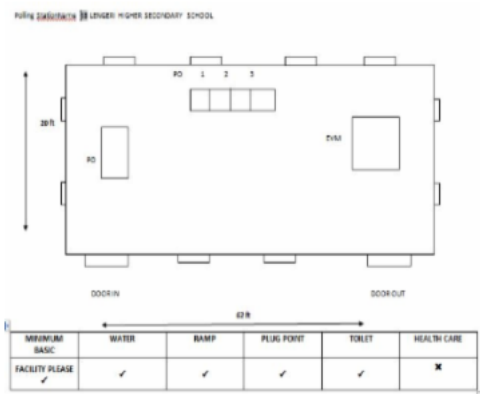

নিৰ্বাচক পঞ্জীয়ন বিষয়াৰ স্বাক্ষৰ

Nazri Naksha

Google Map View

Polling Station Building Front View

ভোটগ্ৰহন কেন্দ্ৰৰ সন্মুখৰ দৃশ্য

Cad View

Key MAP View

1	JSV3534574	নাম : মালতী গগৈ স্বামীৰ নাম: ৰমেশ গগৈ ঘৰ নং : 1 বয়স : 62 লিঙ্গ : মহিলা	ফটো উপলব্ধ	2	JSV1751866	নাম : স্মৃতি গগৈ পিতাৰ নাম: ৰমেশ গগৈ ঘৰ নং : 1 বয়স : 30 লিঙ্গ : মহিলা	ফটো উপলব্ধ	3	JSV0001628	নাম : ডিতুল গগৈ পিতাৰ নাম: ৰমেশ গগৈ ঘৰ নং : 1 বয়স : 28 লিঙ্গ : পুৰুষ	ফটো উপলব্ধ
4	JSV3534596	নাম : লক্ষী সোনোৱাল পিতাৰ নাম: গোপীনাথ সোনোৱাল ঘৰ নং : 2 বয়স : 84 লিঙ্গ : পুৰুষ	ফটো উপলব্ধ	5	JSV3534609	নাম : জ্যোতি সোনোৱাল স্বামীৰ নাম: লক্ষী সোনোৱাল ঘৰ নং : 2 বয়স : 79 লিঙ্গ : মহিলা	ফটো উপলব্ধ	6	JSV0099192	নাম : বিপুল সোনোৱাল পিতাৰ নাম: লক্ষীনাথ সোনোৱাল ঘৰ নং : 2 বয়স : 58 লিঙ্গ : পুৰুষ	ফটো উপলব্ধ
7	JSV3534621	নাম : উত্তম সোনোৱাল পিতাৰ নাম: লক্ষী নাথ সোনোৱাল ঘৰ নং : 2 বয়স : 55 লিঙ্গ : পুৰুষ	ফটো উপলব্ধ	8	JSV0099374	নাম : কমলা সোনোৱাল স্বামীৰ নাম: বিপুল সোনোৱাল ঘৰ নং : 2 বয়স : 51 লিঙ্গ : মহিলা	ফটো উপলব্ধ	9	JSV0099614	নাম : সুস্মিতা সোনোৱাল পিতাৰ নাম: বিপুল সোনোৱাল ঘৰ নং : 2 বয়স : 29 লিঙ্গ : মহিলা	ফটো উপলব্ধ
10	JSV0099713	নাম : পৰিসীতা সোনোৱাল পিতাৰ নাম: বিপুল সোনোৱাল ঘৰ নং : 2 বয়স : 26 লিঙ্গ : মহিলা	ফটো উপলব্ধ	11	JSV3534643	নাম : বুধিন ৰূপম চাংমাই পিতাৰ নাম: উৰত চাংমাই ঘৰ নং : 3 বয়স : 55 লিঙ্গ : পুৰুষ	ফটো উপলব্ধ	12	JSV3534654	নাম : জিতামণী চাংমাই স্বামীৰ নাম: বুধিন চাংমাই ঘৰ নং : 3 বয়স : 45 লিঙ্গ : মহিলা	ফটো উপলব্ধ
13	JSV0494435	নাম : জ্যোতিময় চাংমাই পিতাৰ নাম: বুধিন ৰূপম চাংমাই ঘৰ নং : 3 বয়স : 26 লিঙ্গ : পুৰুষ	ফটো উপলব্ধ	14	JSV0397455	নাম : প্ৰণৱজ্যোতি চাংমাই পিতাৰ নাম: বুধিন ৰূপম চাংমাই ঘৰ নং : 3 বয়স : 23 লিঙ্গ : পুৰুষ	ফটো উপলব্ধ	15	JSV0398925	নাম : পল্লৱজ্যোতি চাংমাই পিতাৰ নাম: বুধিন ৰূপম চাংমাই ঘৰ নং : 3 বয়স : 23 লিঙ্গ : পুৰুষ	ফটো উপলব্ধ
# 16	JSV0289181	নাম : পৰিশা ফকন গগৈ স্বামীৰ নাম: আনন্দ গগৈ ঘৰ নং : 8 বয়স : 33 লিঙ্গ : মহিলা	ফটো উপলব্ধ	17	OHK0073650	নাম : ঐশ্বৰ্য্য কুমাৰ গগৈ পিতাৰ নাম: গগৈ ৰাজীৱ ঘৰ নং : 4 বয়স : 19 লিঙ্গ : পুৰুষ	ফটো উপলব্ধ	18	JSV3534665	নাম : দ্ৰোন কান্ত গগৈ পিতাৰ নাম: মদন গগৈ ঘৰ নং : 5 বয়স : 87 লিঙ্গ : পুৰুষ	ফটো উপলব্ধ
19	JSV3534687	নাম : কেশৱ গগৈ পিতাৰ নাম: দ্ৰোণ গগৈ ঘৰ নং : 5 বয়স : 47 লিঙ্গ : পুৰুষ	ফটো উপলব্ধ	20	JSV1751822	নাম : লক্ষীমী গগৈ স্বামীৰ নাম: কেশৱ গগৈ ঘৰ নং : 5 বয়স : 37 লিঙ্গ : মহিলা	ফটো উপলব্ধ	21	JSV3534701	নাম : অৰূপ গগৈ পিতাৰ নাম: নন্দেশ্বৰ গগৈ ঘৰ নং : 9 বয়স : 69 লিঙ্গ : পুৰুষ	ফটো উপলব্ধ
22	JSV0095810	নাম : মঞ্জু গগৈ স্বামীৰ নাম: অমিয় কুমাৰ গগৈ ঘৰ নং : 9 বয়স : 58 লিঙ্গ : মহিলা	ফটো উপলব্ধ	23	JSV3534712	নাম : দেৱ কুমাৰ গগৈ পিতাৰ নাম: নন্দেশ্বৰ গগৈ ঘৰ নং : 9 বয়স : 57 লিঙ্গ : পুৰুষ	ফটো উপলব্ধ	24	JSV3534723	নাম : ৰূপী গগৈ পিতাৰ নাম: নন্দেশ্বৰ গগৈ ঘৰ নং : 9 বয়স : 56 লিঙ্গ : মহিলা	ফটো উপলব্ধ
25	JSV3534745	নাম : বস্তি গগৈ স্বামীৰ নাম: অৰূপ গগৈ ঘৰ নং : 9 বয়স : 55 লিঙ্গ : মহিলা	ফটো উপলব্ধ	26	JSV3534734	নাম : দিপা গগৈ পিতাৰ নাম: নন্দেশ্বৰ গগৈ ঘৰ নং : 9 বয়স : 53 লিঙ্গ : মহিলা	ফটো উপলব্ধ	27	JSV3534756	নাম : যুৱানী ফকন স্বামীৰ নাম: দেৱ কুমাৰ গগৈ ঘৰ নং : 9 বয়স : 49 লিঙ্গ : মহিলা	ফটো উপলব্ধ
S 28	JSV0095844	নাম : সুমন গগৈ পিতাৰ নাম: অমিয় কুমাৰ গগৈ ঘৰ নং : 9 বয়স : 87 লিঙ্গ : মহিলা	ফটো উপলব্ধ	29	JSV0301788	নাম : পাৰ্থ প্ৰতিমা গগৈ পিতাৰ নাম: অৰূপ গগৈ ঘৰ নং : 9 বয়স : 31 লিঙ্গ : পুৰুষ	ফটো উপলব্ধ	30	JSV0095901	নাম : ভাস্কৰ প্ৰতীম গগৈ পিতাৰ নাম: অমিয় কুমাৰ গগৈ ঘৰ নং : 9 বয়স : 30 লিঙ্গ : পুৰুষ	ফটো উপলব্ধ