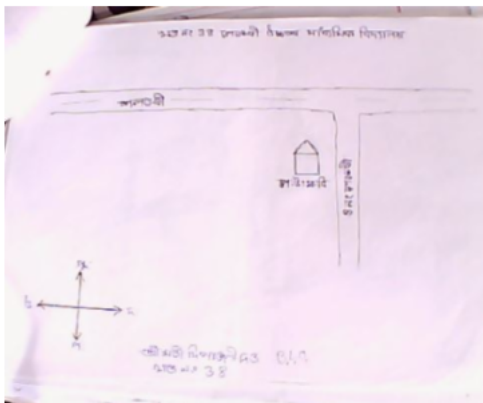

Nazri Naksha