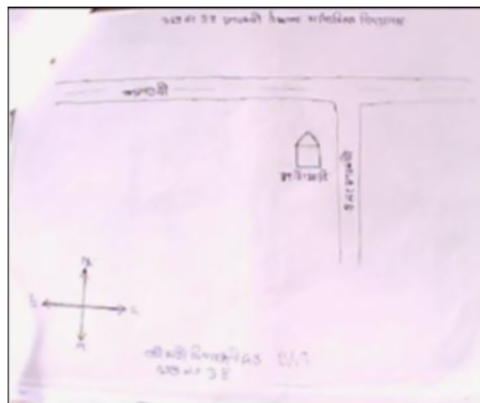

নিৰ্বাচক পঞ্জীয়ন বিষয়াৰ স্বাক্ষৰ

Nazri Naksha

Google Map View

Polling Station Building Front View

ভোটগ্ৰহন কেন্দ্ৰৰ সন্মুখৰ দৃশ্য

Cad View

Key MAP View

1	JSV3534574	নাম : মালতী গগৈ স্বামীৰ নাম: ৰমেশ গগৈ ঘৰ নং : 1 বয়স : 62 লিঙ্গ : মহিলা	ফটো উপলব্ধ	2	JSV1751866	নাম : স্মৃতি গগৈ পিতাৰ নাম: ৰমেশ গগৈ ঘৰ নং : 1 বয়স : 30 লিঙ্গ : মহিলা	ফটো উপলব্ধ	3	JSV0001628	নাম : ডিতুল গগৈ পিতাৰ নাম: ৰমেশ গগৈ ঘৰ নং : 1 বয়স : 28 লিঙ্গ : পুৰুষ	ফটো উপলব্ধ
4	JSV3534596	নাম : লক্ষী সোনোৱাল পিতাৰ নাম: গোপীনাথ সোনোৱাল ঘৰ নং : 2 বয়স : 84 লিঙ্গ : পুৰুষ	ফটো উপলব্ধ	5	JSV3534609	নাম : জ্যোতি সোনোৱাল স্বামীৰ নাম: লক্ষী সোনোৱাল ঘৰ নং : 2 বয়স : 79 লিঙ্গ : মহিলা	ফটো উপলব্ধ	6	JSV0099192	নাম : বিপুল সোনোৱাল পিতাৰ নাম: লক্ষীনাথ সোনোৱাল ঘৰ নং : 2 বয়স : 58 লিঙ্গ : পুৰুষ	ফটো উপলব্ধ
7	JSV3534621	নাম : উত্তম সোনোৱাল পিতাৰ নাম: লক্ষী নাথ সোনোৱাল ঘৰ নং : 2 বয়স : 55 লিঙ্গ : পুৰুষ	ফটো উপলব্ধ	8	JSV0099374	নাম : কমলা সোনোৱাল স্বামীৰ নাম: বিপুল সোনোৱাল ঘৰ নং : 2 বয়স : 51 লিঙ্গ : মহিলা	ফটো উপলব্ধ	9	JSV0099614	নাম : সুস্মিতা সোনোৱাল পিতাৰ নাম: বিপুল সোনোৱাল ঘৰ নং : 2 বয়স : 29 লিঙ্গ : মহিলা	ফটো উপলব্ধ
10	JSV0099713	নাম : পৰিসীতা সোনোৱাল পিতাৰ নাম: বিপুল সোনোৱাল ঘৰ নং : 2 বয়স : 26 লিঙ্গ : মহিলা	ফটো উপলব্ধ	11	JSV3534643	নাম : বুধিন ৰূপম চাংমাই পিতাৰ নাম: উৰত চাংমাই ঘৰ নং : 3 বয়স : 55 লিঙ্গ : পুৰুষ	ফটো উপলব্ধ	12	JSV3534654	নাম : জিতামণী চাংমাই স্বামীৰ নাম: বুধিন চাংমাই ঘৰ নং : 3 বয়স : 45 লিঙ্গ : মহিলা	ফটো উপলব্ধ
13	JSV0494435	নাম : জ্যোতিময় চাংমাই পিতাৰ নাম: বুধিন ৰূপম চাংমাই ঘৰ নং : 3 বয়স : 26 লিঙ্গ : পুৰুষ	ফটো উপলব্ধ	14	JSV0397455	নাম : প্ৰণৱজ্যোতি চাংমাই পিতাৰ নাম: বুধিন ৰূপম চাংমাই ঘৰ নং : 3 বয়স : 23 লিঙ্গ : পুৰুষ	ফটো উপলব্ধ	15	JSV0398925	নাম : পল্লৱজ্যোতি চাংমাই পিতাৰ নাম: বুধিন ৰূপম চাংমাই ঘৰ নং : 3 বয়স : 23 লিঙ্গ : পুৰুষ	ফটো উপলব্ধ
# 16	JSV0289181	নাম : পৰিশা ফকন গগৈ স্বামীৰ নাম: আনন্দ গগৈ ঘৰ নং : 8 বয়স : 33 লিঙ্গ : মহিলা	ফটো উপলব্ধ	17	OHK0073650	নাম : ঐশ্বৰ্য্য কুমাৰ গগৈ পিতাৰ নাম: গগৈ ৰাজীৱ ঘৰ নং : 4 বয়স : 19 লিঙ্গ : পুৰুষ	ফটো উপলব্ধ	18	JSV3534665	নাম : দ্ৰোন কান্ত গগৈ পিতাৰ নাম: মদন গগৈ ঘৰ নং : 5 বয়স : 87 লিঙ্গ : পুৰুষ	ফটো উপলব্ধ
19	JSV3534687	নাম : কেশৱ গগৈ পিতাৰ নাম: দ্ৰোণ গগৈ ঘৰ নং : 5 বয়স : 47 লিঙ্গ : পুৰুষ	ফটো উপলব্ধ	20	JSV1751822	নাম : লক্ষীমী গগৈ স্বামীৰ নাম: কেশৱ গগৈ ঘৰ নং : 5 বয়স : 37 লিঙ্গ : মহিলা	ফটো উপলব্ধ	21	JSV3534701	নাম : অৰূপ গগৈ পিতাৰ নাম: নন্দেশ্বৰ গগৈ ঘৰ নং : 9 বয়স : 69 লিঙ্গ : পুৰুষ	ফটো উপলব্ধ
22	JSV0095810	নাম : মঞ্জু গগৈ স্বামীৰ নাম: অমিয় কুমাৰ গগৈ ঘৰ নং : 9 বয়স : 58 লিঙ্গ : মহিলা	ফটো উপলব্ধ	23	JSV3534712	নাম : দেৱ কুমাৰ গগৈ পিতাৰ নাম: নন্দেশ্বৰ গগৈ ঘৰ নং : 9 বয়স : 57 লিঙ্গ : পুৰুষ	ফটো উপলব্ধ	24	JSV3534723	নাম : ৰূপী গগৈ পিতাৰ নাম: নন্দেশ্বৰ গগৈ ঘৰ নং : 9 বয়স : 56 লিঙ্গ : মহিলা	ফটো উপলব্ধ
25	JSV3534745	নাম : বস্তি গগৈ স্বামীৰ নাম: অৰূপ গগৈ ঘৰ নং : 9 বয়স : 55 লিঙ্গ : মহিলা	ফটো উপলব্ধ	26	JSV3534734	নাম : দিপা গগৈ পিতাৰ নাম: নন্দেশ্বৰ গগৈ ঘৰ নং : 9 বয়স : 53 লিঙ্গ : মহিলা	ফটো উপলব্ধ	27	JSV3534756	নাম : যুৱানী ফকন স্বামীৰ নাম: দেৱ কুমাৰ গগৈ ঘৰ নং : 9 বয়স : 49 লিঙ্গ : মহিলা	ফটো উপলব্ধ
S 28	JSV0095844	নাম : সুমন গগৈ পিতাৰ নাম: অমিয় কুমাৰ গগৈ ঘৰ নং : 9 বয়স : 87 লিঙ্গ : মহিলা	ফটো উপলব্ধ	29	JSV0301788	নাম : পাৰ্থ প্ৰতিমা গগৈ পিতাৰ নাম: অৰূপ গগৈ ঘৰ নং : 9 বয়স : 31 লিঙ্গ : পুৰুষ	ফটো উপলব্ধ	30	JSV0095901	নাম : ভাস্কৰ প্ৰতীম গগৈ পিতাৰ নাম: অমিয় কুমাৰ গগৈ ঘৰ নং : 9 বয়স : 30 লিঙ্গ : পুৰুষ	ফটো উপলব্ধ