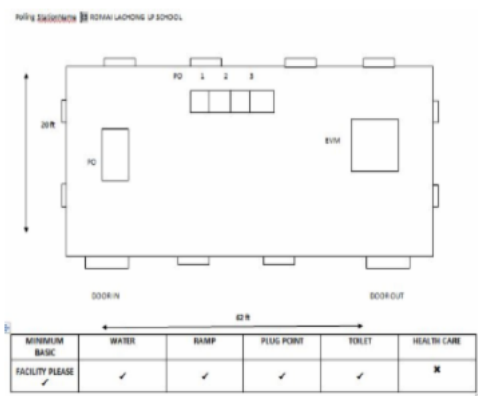

নিৰ্বাচক পঞ্জীয়ন বিষয়াৰ স্বাক্ষৰ

Nazri Naksha

Google Map View

Polling Station Building Front View

ভোটগ্রহন কেন্দ্ৰৰ সন্মুখৰ দৃশ্য

Cad View

Key MAP View

1 নাম : মিমপ পথাংগীং স্বামীৰ নাম: টেন পথাংগীং ঘৰ নং : 1 বয়স : 59 লিঙ্গ : মহিলা	JSV2134589 ফটো উপলব্ধ	2 নাম : বাকেশ পথাংগীং পিতাৰ নাম: টেন পথাংগীং ঘৰ নং : 1 বয়স : 49 লিঙ্গ : পুৰুষ	JSV2134590 ফটো উপলব্ধ	3 নাম : মহেশ্বৰ পথাংগীং পিতাৰ নাম: টেন পথাংগীং ঘৰ নং : 1 বয়স : 44 লিঙ্গ : পুৰুষ	JSV2134603 ফটো উপলব্ধ
4 নাম : অনপ্ৰভা পথাংগীং স্বামীৰ নাম: ভোলা পথাংগীং ঘৰ নং : 1 বয়স : 39 লিঙ্গ : মহিলা	JSV2134614 ফটো উপলব্ধ	5 নাম : কমল পাংগীং পিতাৰ নাম: টেন পাংগীং ঘৰ নং : 1 বয়স : 37 লিঙ্গ : পুৰুষ	JSV2134625 ফটো উপলব্ধ	6 নাম : মিগাং পাংগীং পিতাৰ নাম: বাকেশ পাংগীং ঘৰ নং : 1 বয়স : 27 লিঙ্গ : পুৰুষ	JSV0001818 ফটো উপলব্ধ
7 নাম : গোবিন পাংগীং পিতাৰ নাম: বাকেশ পাংগীং ঘৰ নং : 1 বয়স : 23 লিঙ্গ : পুৰুষ	JSV0354357 ফটো উপলব্ধ	8 নাম : সমুদ্ৰ পাংগীং পিতাৰ নাম: বাকেশ পাংগীং ঘৰ নং : 1 বয়স : 22 লিঙ্গ : পুৰুষ	JSV1173640 ফটো উপলব্ধ	9 নাম : মানিক পাংগীং পিতাৰ নাম: বাকেশ পাংগীং ঘৰ নং : 1 বয়স : 19 লিঙ্গ : পুৰুষ	OHK0074369 ফটো উপলব্ধ
10 নাম : তুলবালা টায়ে স্বামীৰ নাম: পামেশ্বৰ টায়ে ঘৰ নং : 2 বয়স : 54 লিঙ্গ : মহিলা	JSV2134647 ফটো উপলব্ধ	11 নাম : বস্তী মিলি টায়ে স্বামীৰ নাম: জয়ন্ত টায়ে ঘৰ নং : 2 বয়স : 36 লিঙ্গ : মহিলা	JSV0091371 ফটো উপলব্ধ	12 নাম : ধেন বড়ি পিতাৰ নাম: কলিয়া বড়ি ঘৰ নং : 2 বয়স : 34 লিঙ্গ : পুৰুষ	JSV0243956 ফটো উপলব্ধ
13 নাম : ওমলতা টায়ে বড়ি স্বামীৰ নাম: ধেন বড়ি ঘৰ নং : 2 বয়স : 33 লিঙ্গ : মহিলা	JSV0244046 ফটো উপলব্ধ	14 নাম : জয়ন্ত টায়ে পিতাৰ নাম: পামেশ্বৰ টায়ে ঘৰ নং : 2 বয়স : 31 লিঙ্গ : পুৰুষ	JSV0054437 ফটো উপলব্ধ	15 নাম : মনজিত পাংগীং পিতাৰ নাম: মিলিবৰ পাংগীং ঘৰ নং : 2 বয়স : 25 লিঙ্গ : পুৰুষ	JSV0555037 ফটো উপলব্ধ
16 নাম : প্ৰমোদ পাংগীং পিতাৰ নাম: মিলিবৰ পাংগীং ঘৰ নং : 2 বয়স : 25 লিঙ্গ : পুৰুষ	JSV0555045 ফটো উপলব্ধ	17 নাম : মচীন্দৰ টায়ে পিতাৰ নাম: মটক টায়ে ঘৰ নং : 3 বয়স : 54 লিঙ্গ : পুৰুষ	JSV2134658 ফটো উপলব্ধ	18 নাম : পোকালি টায়ে স্বামীৰ নাম: মচীন্দৰ টায়ে ঘৰ নং : 3 বয়স : 44 লিঙ্গ : মহিলা	JSV2134669 ফটো উপলব্ধ
19 নাম : পৰমানন্দ টায়ে পিতাৰ নাম: মচীন্দৰ টায়ে ঘৰ নং : 3 বয়স : 34 লিঙ্গ : পুৰুষ	JSV2134670 ফটো উপলব্ধ	20 নাম : ললিতা মিলি টায়ে স্বামীৰ নাম: প্ৰমানন্দ টায়ে ঘৰ নং : 3 বয়স : 31 লিঙ্গ : মহিলা	JSV0083899 ফটো উপলব্ধ	21 নাম : হৰিচন্দ্ৰ পাংগীং পিতাৰ নাম: বুদ্ধেশ্বৰ পাংগীং ঘৰ নং : 3 বয়স : 30 লিঙ্গ : পুৰুষ	JSV0264408 ফটো উপলব্ধ
22 নাম : গুৱলা টাইদ য়েইন স্বামীৰ নাম: বিজয় য়েইন ঘৰ নং : 03 বয়স : 30 লিঙ্গ : মহিলা	OHK0083832 ফটো উপলব্ধ	23 নাম : বুবুল টায়ে পিতাৰ নাম: মুচীন্দৰ টায়ে ঘৰ নং : 3 বয়স : 28 লিঙ্গ : পুৰুষ	JSV0178822 ফটো উপলব্ধ	24 নাম : নাপ টায়ে স্বামীৰ নাম: বুবুল টায়ে ঘৰ নং : 03 বয়স : 26 লিঙ্গ : মহিলা	OHK0033795 ফটো উপলব্ধ
25 নাম : ভিতালী পাংগীং স্বামীৰ নাম: হৰিচন্দ্ৰ পাংগীং ঘৰ নং : 3 বয়স : 23 লিঙ্গ : মহিলা	JSV0354423 ফটো উপলব্ধ	26 নাম : মুনাল টায়ে পিতাৰ নাম: বিনাৰাম টায়ে ঘৰ নং : 3 বয়স : 23 লিঙ্গ : পুৰুষ	OHK0066597 ফটো উপলব্ধ	27 নাম : বীনাৰাম টায়ে পিতাৰ নাম: মটক টায়ে ঘৰ নং : 3 বয়স : 51 লিঙ্গ : পুৰুষ	JSV2134681 ফটো উপলব্ধ
28 নাম : জানকি টায়ে স্বামীৰ নাম: বীনাৰাম টায়ে ঘৰ নং : 3 বয়স : 41 লিঙ্গ : মহিলা	JSV2134692 ফটো উপলব্ধ	29 নাম : ৰাজকুমাৰ মিলি পিতাৰ নাম: হৰমান মিলি ঘৰ নং : 8 বয়স : 44 লিঙ্গ : পুৰুষ	JSV2134727 ফটো উপলব্ধ	30 নাম : হীৰুমাই মিলি স্বামীৰ নাম: ৰাজকুমাৰ মিলি ঘৰ নং : 8 বয়স : 39 লিঙ্গ : মহিলা	JSV2134738 ফটো উপলব্ধ