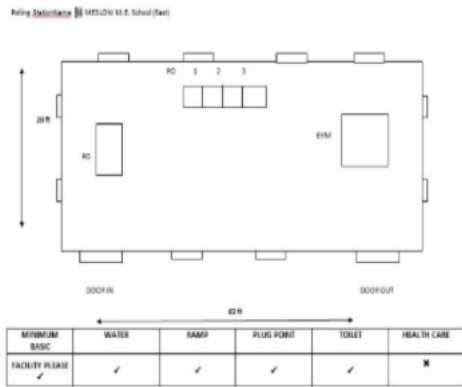

নিৰ্বাচক পঞ্জীয়ন বিষয়াৰ স্বাক্ষৰ

Nazri Naksha

Google Map View

Polling Station Building Front View

ভোটগ্ৰহন কেন্দ্ৰৰ সন্মুখৰ দৃশ্য

Cad View

Key MAP View

1 নাম : পূৰ্ণকান্ত বৰুৱা পিতাৰ নাম: কলিয়া বৰুৱা ঘৰ নং : 1 বয়স : 77 লিঙ্গ : পুৰুষ	JSV2234562 ফটো উপলব্ধ	2 নাম : অজিত বৰুৱা পিতাৰ নাম: পূৰ্ণকান্ত বৰুৱা ঘৰ নং : 1 বয়স : 47 লিঙ্গ : পুৰুষ	JSV2234573 ফটো উপলব্ধ	3 নাম : লক্ষ্য প্ৰভা বৰুৱা স্বামীৰ নাম: অজিত বৰুৱা ঘৰ নং : 1 বয়স : 42 লিঙ্গ : মহিলা	JSV2234584 ফটো উপলব্ধ
S 4 নাম : গীতমনি বৰুৱা পিতাৰ নাম: পূৰ্ণকান্ত বৰুৱা ঘৰ নং : 4 বয়স : 41 লিঙ্গ : মহিলা	JSV2234595 ফটো উপলব্ধ	5 নাম : ধনেশ্বৰ বৰুৱা পিতাৰ নাম: পূৰ্ণকান্ত বৰুৱা ঘৰ নং : 1 বয়স : 37 লিঙ্গ : পুৰুষ	JSV2234608 ফটো উপলব্ধ	6 নাম : কাকোমনি বৰুৱা পিতাৰ নাম: অজিত বৰুৱা ঘৰ নং : 1 বয়স : 21 লিঙ্গ : মহিলা	OHK0016204 ফটো উপলব্ধ
7 নাম : বাপুৰাম বৰুৱা পিতাৰ নাম: কলিয়া বৰুৱা ঘৰ নং : 2 বয়স : 72 লিঙ্গ : পুৰুষ	JSV2234619 ফটো উপলব্ধ	8 নাম : মায়াবতী বৰুৱা স্বামীৰ নাম: বাপুৰাম বৰুৱা ঘৰ নং : 2 বয়স : 68 লিঙ্গ : মহিলা	JSV2234620 ফটো উপলব্ধ	9 নাম : পুলিন বৰুৱা পিতাৰ নাম: কলিয়া বৰুৱা ঘৰ নং : 2 বয়স : 49 লিঙ্গ : পুৰুষ	JSV2234631 ফটো উপলব্ধ
10 নাম : দিপালি বৰুৱা স্বামীৰ নাম: পুলিন বৰুৱা ঘৰ নং : 2 বয়স : 47 লিঙ্গ : মহিলা	JSV2234642 ফটো উপলব্ধ	11 নাম : যতীন বৰুৱা পিতাৰ নাম: বাপুৰাম বৰুৱা ঘৰ নং : 2 বয়স : 47 লিঙ্গ : পুৰুষ	JSV2234653 ফটো উপলব্ধ	12 নাম : ভাগ্যবতী বৰুৱা স্বামীৰ নাম: যতীন বৰুৱা ঘৰ নং : 2 বয়স : 44 লিঙ্গ : মহিলা	JSV2234664 ফটো উপলব্ধ
S 13 নাম : মাধুৰী সোনোৱাল পিতাৰ নাম: পুলিন সোনোৱাল ঘৰ নং : 2 বয়স : 23 লিঙ্গ : মহিলা	JSV1120047 ফটো উপলব্ধ	14 নাম : কল্যাণ সোনোৱাল পিতাৰ নাম: জগত সোনোৱাল ঘৰ নং : 3 বয়স : 71 লিঙ্গ : পুৰুষ	JSV2234675 ফটো উপলব্ধ	15 নাম : অনিমা সোনোৱাল স্বামীৰ নাম: কল্যাণ সোনোৱাল ঘৰ নং : 3 বয়স : 67 লিঙ্গ : মহিলা	JSV2234686 ফটো উপলব্ধ
16 নাম : দীপা সোনোৱাল স্বামীৰ নাম: ৰত্নেশ্বৰ সোনোৱাল ঘৰ নং : 3 বয়স : 50 লিঙ্গ : মহিলা	JSV2234700 ফটো উপলব্ধ	17 নাম : শুশীল সোনোৱাল পিতাৰ নাম: কল্যাণ সোনোৱাল ঘৰ নং : 3 বয়স : 45 লিঙ্গ : পুৰুষ	JSV2234722 ফটো উপলব্ধ	18 নাম : দীপাক্ষৰ সোনোৱাল পিতাৰ নাম: কল্যাণ সোনোৱাল ঘৰ নং : 3 বয়স : 39 লিঙ্গ : পুৰুষ	JSV2234744 ফটো উপলব্ধ
19 নাম : ডালিমী সোনোৱাল স্বামীৰ নাম: শুশীল সোনোৱাল ঘৰ নং : 3 বয়স : 33 লিঙ্গ : মহিলা	JSV1747075 ফটো উপলব্ধ	S 20 নাম : পিংকী সোনোৱাল পিতাৰ নাম: ৰত্নেশ্বৰ সোনোৱাল ঘৰ নং : 3 বয়স : 26 লিঙ্গ : মহিলা	JSV0470286 ফটো উপলব্ধ	21 নাম : চয়নিকা সোনোৱাল পিতাৰ নাম: সুশীল সোনোৱাল ঘৰ নং : 03 বয়স : 19 লিঙ্গ : মহিলা	OHK0117622 ফটো উপলব্ধ
22 নাম : কল্প সোনোৱাল পিতাৰ নাম: নদীয়াল সোনোৱাল ঘৰ নং : 8 বয়স : 61 লিঙ্গ : পুৰুষ	JSV2234777 ফটো উপলব্ধ	23 নাম : প্ৰবীনা সোনোৱাল স্বামীৰ নাম: কল্প সোনোৱাল ঘৰ নং : 8 বয়স : 57 লিঙ্গ : মহিলা	JSV2234788 ফটো উপলব্ধ	# 24 নাম : গীতালী কোঁৱৰ বড়া স্বামীৰ নাম: প্ৰদীপ বড়া ঘৰ নং : 5 বয়স : 35 লিঙ্গ : মহিলা	JSV2241501 ফটো উপলব্ধ
25 নাম : লক্ষ্যজ্যোতি সোনোৱাল পিতাৰ নাম: দীনেশ সোনোৱাল ঘৰ নং : 8 বয়স : 31 লিঙ্গ : পুৰুষ	JSV0102798 ফটো উপলব্ধ	26 নাম : দীপাঞ্জলী সোনোৱাল স্বামীৰ নাম: লক্ষ্য জ্যোতি সোনোৱাল ঘৰ নং : 8 বয়স : 28 লিঙ্গ : মহিলা	JSV0367391 ফটো উপলব্ধ	27 নাম : অকন সোনোৱাল স্বামীৰ নাম: নদীয়াল সোনোৱাল ঘৰ নং : 5 বয়স : 80 লিঙ্গ : মহিলা	JSV2234813 ফটো উপলব্ধ
28 নাম : হিৰভা সোনোৱাল স্বামীৰ নাম: বানীৰাম সোনোৱাল ঘৰ নং : 5 বয়স : 44 লিঙ্গ : মহিলা	JSV2234857 ফটো উপলব্ধ	29 নাম : মুগাংক সোনোৱাল পিতাৰ নাম: বিনাৰাম সোনোৱাল ঘৰ নং : 5 বয়স : 19 লিঙ্গ : পুৰুষ	OHK0074807 ফটো উপলব্ধ	30 নাম : অভিজিত সোনোৱাল পিতাৰ নাম: বুদ্ধেশ্বৰ সোনোৱাল ঘৰ নং : 5 বয়স : 20 লিঙ্গ : পুৰুষ	OHK0074062 ফটো উপলব্ধ