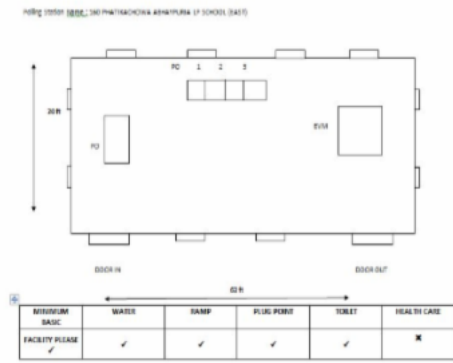

নিৰ্বাচক পঞ্জীয়ন বিষয়াৰ স্বাক্ষৰ

Nazri Naksha

Google Map View

Polling Station Building Front View

ভোটগ্ৰহন কেন্দ্ৰৰ সন্মুখৰ দৃশ্য

Cad View

Key MAP View

1 নাম : হিটেশ্বৰ কলিতা পিতাৰ নাম: গণেশ কলিতা ঘৰ নং : 00 বয়স : 34 লিঙ্গ : পুৰুষ	DDB0416347 ফটো উপলব্ধ	2 নাম : তৰলতা চেতিয়া স্বামীৰ নাম: বংশীধৰ ASSAM ঘৰ নং : 1 বয়স : 70 লিঙ্গ : মহিলা	DDB1594565 ফটো উপলব্ধ	3 নাম : ৰেখা ৰাণী চেতিয়া স্বামীৰ নাম: ৰাজুমান ASSAM ঘৰ নং : 1 বয়স : 50 লিঙ্গ : মহিলা	DDB1603903 ফটো উপলব্ধ
4 নাম : ৰাজুমান চেতিয়া পিতাৰ নাম: বংশী ধৰ চেতিয়া ঘৰ নং : 1 বয়স : 49 লিঙ্গ : পুৰুষ	DDB1594576 ফটো উপলব্ধ	5 নাম : অৰিনাশ চেতিয়া পিতাৰ নাম: বংশী ধৰ চেতিয়া ঘৰ নং : 1 বয়স : 47 লিঙ্গ : পুৰুষ	DDB1594587 ফটো উপলব্ধ	6 নাম : ৰুক্মিণী ফুকন চেতিয়া স্বামীৰ নাম: অৰিনাশ চেতিয়া ঘৰ নং : 1 বয়স : 43 লিঙ্গ : মহিলা	DDB1603743 ফটো উপলব্ধ
7 নাম : চিউ কুমাৰ চাহ পিতাৰ নাম: পান চন চাহ ঘৰ নং : 1ক বয়স : 60 লিঙ্গ : পুৰুষ	DDB1561213 ফটো উপলব্ধ	8 নাম : পুষ্পা কুমাৰী চাহ স্বামীৰ নাম: চিউ কুমাৰ চাহ ঘৰ নং : 1ক বয়স : 52 লিঙ্গ : মহিলা	DDB1561224 ফটো উপলব্ধ	9 নাম : অভিনাজ চাহ পিতাৰ নাম: চিউ কুমাৰ চাহ ঘৰ নং : 1ক বয়স : 24 লিঙ্গ : পুৰুষ	DDB0479048 ফটো উপলব্ধ
10 নাম : অদিতি চাহ পিতাৰ নাম: চিউ কুমাৰ চাহ ঘৰ নং : 1ক বয়স : 21 লিঙ্গ : মহিলা	OHK0020065 ফটো উপলব্ধ	11 নাম : কমল চুতীয়া পিতাৰ নাম: ডিম্বেশ্বৰ চুতীয়া ঘৰ নং : 2 বয়স : 58 লিঙ্গ : পুৰুষ	DDB1594612 ফটো উপলব্ধ	12 নাম : বন্তি চুতীয়া পিতাৰ নাম: কমল চুতীয়া ঘৰ নং : 2 বয়স : 52 লিঙ্গ : মহিলা	DDB1594623 ফটো উপলব্ধ
13 নাম : বিপা চুতীয়া পিতাৰ নাম: ডিম্বেশ্বৰ চুতীয়া ঘৰ নং : 2 বয়স : 50 লিঙ্গ : মহিলা	DDB1594634 ফটো উপলব্ধ	S 14 নাম : লক্ষীন্দ চেতিয়া পিতাৰ নাম: বংশীধৰ ASSAM ঘৰ নং : 2 বয়স : 44 লিঙ্গ : পুৰুষ	DDB1594598 ফটো উপলব্ধ	15 নাম : যদু মনি চুতীয়া পিতাৰ নাম: কমল চুতীয়া ঘৰ নং : 2 বয়স : 31 লিঙ্গ : পুৰুষ	DDB1755175 ফটো উপলব্ধ
16 নাম : মনমুন চুতীয়া স্বামীৰ নাম: যদুমণি চুতীয়া ঘৰ নং : 2 বয়স : 27 লিঙ্গ : মহিলা	DDB0556308 ফটো উপলব্ধ	17 নাম : বৰ্নালী চুতীয়া স্বামীৰ নাম: প্ৰণব চুতীয়া ঘৰ নং : 3 বয়স : 48 লিঙ্গ : মহিলা	DDB1594667 ফটো উপলব্ধ	# 18 নাম : শৈলেন চুতীয়া পিতাৰ নাম: প্ৰমোদ চুতীয়া ঘৰ নং : 3ক বয়স : 47 লিঙ্গ : পুৰুষ	DDB1594656 ফটো উপলব্ধ
# 19 নাম : ইলমণি চুতীয়া স্বামীৰ নাম: শৈলেন চুতীয়া ঘৰ নং : 3ক বয়স : 41 লিঙ্গ : মহিলা	DDB1594678 ফটো উপলব্ধ	20 নাম : কলল চুতীয়া পিতাৰ নাম: প্ৰণব চুতীয়া ঘৰ নং : 3 বয়স : 32 লিঙ্গ : পুৰুষ	DDB0105544 ফটো উপলব্ধ	21 নাম : সৌৰভ চুতীয়া পিতাৰ নাম: প্ৰণব চুতীয়া ঘৰ নং : 3 বয়স : 25 লিঙ্গ : পুৰুষ	DDB0251363 ফটো উপলব্ধ
# 22 নাম : ৰাহুল চুতীয়া পিতাৰ নাম: শৈলেন চুতীয়া ঘৰ নং : 3ক বয়স : 20 লিঙ্গ : পুৰুষ	OHK0126789 ফটো উপলব্ধ	23 নাম : প্ৰদীপ চুতীয়া পিতাৰ নাম: তুল্য ধৰ চুতীয়া ঘৰ নং : 8 বয়স : 75 লিঙ্গ : পুৰুষ	DDB1594689 ফটো উপলব্ধ	24 নাম : নিভা চুতীয়া স্বামীৰ নাম: প্ৰদীপ চুতীয়া ঘৰ নং : 8 বয়স : 62 লিঙ্গ : মহিলা	DDB1594690 ফটো উপলব্ধ
25 নাম : মৌচুমী চুতীয়া পিতাৰ নাম: প্ৰদীপ চুতীয়া ঘৰ নং : 8 বয়স : 40 লিঙ্গ : মহিলা	DDB1594703 ফটো উপলব্ধ	26 নাম : উজ্জল চুতীয়া পিতাৰ নাম: প্ৰদীপ চুতীয়া ঘৰ নং : 8 বয়স : 37 লিঙ্গ : পুৰুষ	DDB1594714 ফটো উপলব্ধ	27 নাম : প্ৰাঞ্জল চুতীয়া পিতাৰ নাম: প্ৰদীপ চুতীয়া ঘৰ নং : 8 বয়স : 34 লিঙ্গ : পুৰুষ	DDB1594725 ফটো উপলব্ধ
28 নাম : বৰ্ন চুতীয়া স্বামীৰ নাম: উজ্জল চুতীয়া ঘৰ নং : 8 বয়স : 28 লিঙ্গ : মহিলা	DDB0556761 ফটো উপলব্ধ	29 নাম : দুৰ্ল চুতীয়া পিতাৰ নাম: কালিধৰ চুতীয়া ঘৰ নং : 6 বয়স : 62 লিঙ্গ : পুৰুষ	DDB1594758 ফটো উপলব্ধ	30 নাম : হিৰণ্য চুতীয়া স্বামীৰ নাম: দুৰ্ল চুতীয়া ঘৰ নং : 6 বয়স : 53 লিঙ্গ : মহিলা	DDB1594769 ফটো উপলব্ধ