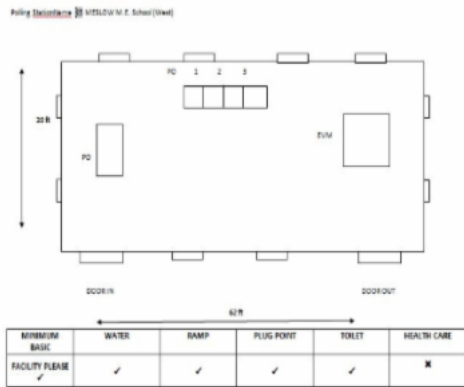

নিৰ্বাচক পঞ্জীয়ন বিষয়াৰ স্বাক্ষৰ

Nazri Naksha

Google Map View

Polling Station Building Front View

ভোটগ্ৰহন কেন্দ্ৰৰ সন্মুখৰ দৃশ্য

Cad View

Key MAP View

1 নাম : জিতেন গগৈ পিতাৰ নাম: পানীৰাম গগৈ ঘৰ নং : 1 বয়স : 74 লিঙ্গ : পুৰুষ	JSV2334567 ফটো উপলব্ধ	2 নাম : বিমা গগৈ স্বামীৰ নাম: জিতেন গগৈ ঘৰ নং : 1 বয়স : 73 লিঙ্গ : মহিলা	JSV2334578 ফটো উপলব্ধ	# 3 নাম : দীপজ্যোতি কোঁৱৰ খনিকৰ পিতাৰ নাম: তুলাৰাম খনিকৰ ঘৰ নং : 1 বয়স : 39 লিঙ্গ : মহিলা	JSV2339868 ফটো উপলব্ধ
4 নাম : চুখেন গগৈ পিতাৰ নাম: পানীৰাম গগৈ ঘৰ নং : 2 বয়স : 64 লিঙ্গ : পুৰুষ	JSV2334589 ফটো উপলব্ধ	5 নাম : নিৰু গগৈ স্বামীৰ নাম: চুখেন গগৈ ঘৰ নং : 2 বয়স : 55 লিঙ্গ : মহিলা	JSV2334590 ফটো উপলব্ধ	6 নাম : ৰাতুল গগৈ পিতাৰ নাম: চুখেন গগৈ ঘৰ নং : 2 বয়স : 37 লিঙ্গ : পুৰুষ	JSV2334603 ফটো উপলব্ধ
7 নাম : অঞ্জনা ফুকন গগৈ স্বামীৰ নাম: ৰাতুল গগৈ ঘৰ নং : 2 বয়স : 36 লিঙ্গ : মহিলা	JSV0149492 ফটো উপলব্ধ	8 নাম : গুঞ্জন গগৈ পিতাৰ নাম: সুখেন গগৈ ঘৰ নং : 2 বয়স : 29 লিঙ্গ : পুৰুষ	JSV2339824 ফটো উপলব্ধ	9 নাম : সঞ্জীৱ খনিকৰ পিতাৰ নাম: হৰেন খনিকৰ ঘৰ নং : 2 বয়স : 26 লিঙ্গ : পুৰুষ	JSV0418822 ফটো উপলব্ধ
10 নাম : অনামিকা গগৈ স্বামীৰ নাম: গুঞ্জন গগৈ ঘৰ নং : 2 বয়স : 24 লিঙ্গ : মহিলা	JSV0555110 ফটো উপলব্ধ	11 নাম : মূলন গগৈ পিতাৰ নাম: পানীৰাম গগৈ ঘৰ নং : 3 বয়স : 78 লিঙ্গ : পুৰুষ	JSV2334614 ফটো উপলব্ধ	12 নাম : বিদ্যা বতী গগৈ স্বামীৰ নাম: মূলন গগৈ ঘৰ নং : 3 বয়স : 75 লিঙ্গ : মহিলা	JSV2334625 ফটো উপলব্ধ
13 নাম : উমানন্দ গগৈ পিতাৰ নাম: মূলন গগৈ ঘৰ নং : 3 বয়স : 48 লিঙ্গ : পুৰুষ	JSV2334636 ফটো উপলব্ধ	14 নাম : বৰ্ণালী গগৈ স্বামীৰ নাম: উমানন্দ গগৈ ঘৰ নং : 3 বয়স : 41 লিঙ্গ : মহিলা	JSV2334647 ফটো উপলব্ধ	15 নাম : মানিক গগৈ পিতাৰ নাম: মূলন গগৈ ঘৰ নং : 3 বয়স : 38 লিঙ্গ : পুৰুষ	JSV2334658 ফটো উপলব্ধ
16 নাম : কল্পনা গগৈ স্বামীৰ নাম: মানিক গগৈ ঘৰ নং : 3 বয়স : 34 লিঙ্গ : মহিলা	JSV2339471 ফটো উপলব্ধ	17 নাম : প্ৰবীৰ ভাঁতি পিতাৰ নাম: ভীম ভাঁতি ঘৰ নং : 3 বয়স : 34 লিঙ্গ : পুৰুষ	JSV0471342 ফটো উপলব্ধ	18 নাম : দীপশিখা গগৈ পিতাৰ নাম: উমানন্দ গগৈ ঘৰ নং : 3 বয়স : 19 লিঙ্গ : মহিলা	OHK0073965 ফটো উপলব্ধ
19 নাম : বীনা গোহাঁই স্বামীৰ নাম: দুৰ্গেশ্বৰ গোহাঁই ঘৰ নং : 8 বয়স : 59 লিঙ্গ : মহিলা	JSV2334670 ফটো উপলব্ধ	20 নাম : প্ৰনব গোহাঁই পিতাৰ নাম: দুৰ্গেশ্বৰ গোহাঁই ঘৰ নং : 8 বয়স : 38 লিঙ্গ : পুৰুষ	JSV2334681 ফটো উপলব্ধ	21 নাম : প্ৰফুল্ল গোহাঁই পিতাৰ নাম: দুৰ্গেশ্বৰ গোহাঁই ঘৰ নং : 8 বয়স : 38 লিঙ্গ : পুৰুষ	JSV2334692 ফটো উপলব্ধ
22 নাম : হিৰনজ্যোতি গোহাঁই পিতাৰ নাম: দুৰ্গেশ্বৰ গোহাঁই ঘৰ নং : 8 বয়স : 37 লিঙ্গ : পুৰুষ	JSV2334705 ফটো উপলব্ধ	23 নাম : কুমুদ গোহাঁই পিতাৰ নাম: দুৰ্গেশ্বৰ গোহাঁই ঘৰ নং : 8 বয়স : 34 লিঙ্গ : পুৰুষ	JSV1184183 ফটো উপলব্ধ	S 24 নাম : স্মৃতা সোনোৱাল পিতাৰ নাম: ফনিধৰ সোনোৱাল ঘৰ নং : 8 বয়স : 33 লিঙ্গ : মহিলা	JSV0102517 ফটো উপলব্ধ
S 25 নাম : কুমুদ গোহাঁই পিতাৰ নাম: দুৰ্গেশ্বৰ গোহাঁই ঘৰ নং : 8 বয়স : 32 লিঙ্গ : পুৰুষ	JSV2339346 ফটো উপলব্ধ	# 26 নাম : পুষ্পা গোহাঁই স্বামীৰ নাম: প্ৰনব গোহাঁই ঘৰ নং : 8 বয়স : 32 লিঙ্গ : মহিলা	JSV0276949 ফটো উপলব্ধ	# 27 নাম : স্মিত্ৰা গোহাঁই স্বামীৰ নাম: হিৰনজ্যোতি গোহাঁই ঘৰ নং : 8 বয়স : 29 লিঙ্গ : মহিলা	JSV0277186 ফটো উপলব্ধ
28 নাম : মনেশ্বৰী সোনোৱাল স্বামীৰ নাম: যুগেন সোনোৱাল ঘৰ নং : 8 বয়স : 48 লিঙ্গ : মহিলা	JSV0371559 ফটো উপলব্ধ	29 নাম : দেব গোহাঁই পিতাৰ নাম: মনেশ্বৰ গোহাঁই ঘৰ নং : 5 বয়স : 69 লিঙ্গ : পুৰুষ	JSV2334716 ফটো উপলব্ধ	30 নাম : নিৰু গোহাঁই স্বামীৰ নাম: দেব গোহাঁই ঘৰ নং : 5 বয়স : 59 লিঙ্গ : মহিলা	JSV2334727 ফটো উপলব্ধ