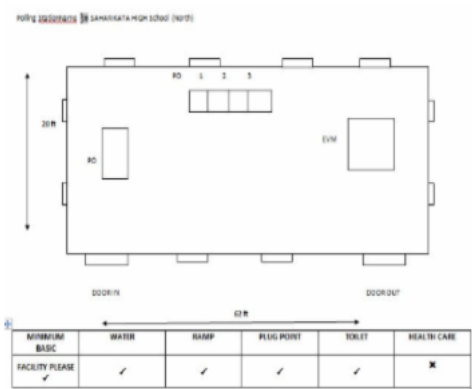

নিৰ্বাচক পঞ্জীয়ন বিষয়াৰ স্বাক্ষৰ

Nazri Naksha

Google Map View

Polling Station Building Front View

ভোটগ্ৰহন কেন্দ্ৰৰ সন্মুখৰ দৃশ্য

Cad View

Key MAP View

1 নাম : খিৰুদ সোনোৱাল পিতাৰ নাম: কিৰণ সোনোৱাল ঘৰ নং : ১ বয়স : 51 লিঙ্গ : পুৰুষ	JSV2434584 ফটো উপলব্ধ	2 নাম : মিনাক্ষী সোনোৱাল স্বামীৰ নাম: খিৰুদ সোনোৱাল ঘৰ নং : ১ বয়স : 42 লিঙ্গ : মহিলা	JSV2434595 ফটো উপলব্ধ	# 3 নাম : ধৰ্মজ্যোতি হাজৰিকা পিতাৰ নাম: অনিৰাম হাজৰিকা ঘৰ নং : ১ বয়স : 30 লিঙ্গ : পুৰুষ	JSV1747973 ফটো উপলব্ধ
4 নাম : লনী সোনোৱাল পিতাৰ নাম: ক্ষীৰুদ সোনোৱাল ঘৰ নং : ১ বয়স : 22 লিঙ্গ : মহিলা	JSV0405373 ফটো উপলব্ধ	5 নাম : দ্বিপজয় সোনোৱাল পিতাৰ নাম: জীবন সোনোৱাল ঘৰ নং : ২ বয়স : 49 লিঙ্গ : পুৰুষ	JSV2434620 ফটো উপলব্ধ	6 নাম : বিজয় সোনোৱাল পিতাৰ নাম: জীবন সোনোৱাল ঘৰ নং : ২ বয়স : 39 লিঙ্গ : পুৰুষ	JSV2434631 ফটো উপলব্ধ
7 নাম : শোভা সোনোৱাল স্বামীৰ নাম: বিজয় সোনোৱাল ঘৰ নং : ২ বয়স : 38 লিঙ্গ : মহিলা	JSV2434642 ফটো উপলব্ধ	8 নাম : পপী বড়া স্বামীৰ নাম: দ্বিপজয় সোনোৱাল ঘৰ নং : ২ বয়স : 35 লিঙ্গ : মহিলা	JSV1747655 ফটো উপলব্ধ	9 নাম : ছবিত্ৰ সোনোৱাল পিতাৰ নাম: কেশ সোনোৱাল ঘৰ নং : ৩ বয়স : 59 লিঙ্গ : পুৰুষ	JSV2434653 ফটো উপলব্ধ
10 নাম : সুধন সোনোৱাল পিতাৰ নাম: ছবিত্ৰ সোনোৱাল ঘৰ নং : ৩ বয়স : 26 লিঙ্গ : পুৰুষ	JSV0114744 ফটো উপলব্ধ	11 নাম : মোঁচম শেনচোৱা পিতাৰ নাম: লুহিত শেনচোৱা ঘৰ নং : ৩ বয়স : 21 লিঙ্গ : পুৰুষ	JSV7779309 ফটো উপলব্ধ	12 নাম : ৰূপালী সোনোৱাল স্বামীৰ নাম: কুমুদ সোনোৱাল ঘৰ নং : ৩ক বয়স : 32 লিঙ্গ : মহিলা	JSV0116913 ফটো উপলব্ধ
13 নাম : ভদ্র সোনোৱাল পিতাৰ নাম: কেশ সোনোৱাল ঘৰ নং : ৩ক বয়স : 50 লিঙ্গ : পুৰুষ	JSV2434664 ফটো উপলব্ধ	14 নাম : অনিতা সোনোৱাল স্বামীৰ নাম: ভদ্র সোনোৱাল ঘৰ নং : ৩ক বয়স : 44 লিঙ্গ : মহিলা	JSV2434675 ফটো উপলব্ধ	15 নাম : প্ৰণব সোনোৱাল পিতাৰ নাম: কেশ সোনোৱাল ঘৰ নং : ৩ক বয়স : 43 লিঙ্গ : পুৰুষ	JSV2434686 ফটো উপলব্ধ
E 16 নাম : ৰেনমাই সোনোৱাল স্বামীৰ নাম: ছবিত্ৰ সোনোৱাল ঘৰ নং : ৪ বয়স : 55 লিঙ্গ : মহিলা	JSV2434697 ফটো উপলব্ধ	17 নাম : ভুবন সোনোৱাল পিতাৰ নাম: সুখেশ্বৰ সোনোৱাল ঘৰ নং : ৪ বয়স : 51 লিঙ্গ : পুৰুষ	JSV2434700 ফটো উপলব্ধ	18 নাম : মণি সোনোৱাল স্বামীৰ নাম: ভুবন সোনোৱাল ঘৰ নং : ৪ বয়স : 48 লিঙ্গ : মহিলা	JSV2434711 ফটো উপলব্ধ
19 নাম : উমাকান্ত সোনোৱাল পিতাৰ নাম: ভূৱন সোনোৱাল ঘৰ নং : ৪ বয়স : 30 লিঙ্গ : পুৰুষ	JSV0276808 ফটো উপলব্ধ	20 নাম : মাইনা সোনোৱাল স্বামীৰ নাম: উমাকান্ত সোনোৱাল ঘৰ নং : ৪ বয়স : 26 লিঙ্গ : মহিলা	JSV0337550 ফটো উপলব্ধ	E 21 নাম : দিপেন সোনোৱাল পিতাৰ নাম: সোমেশ্বৰ সোনোৱাল ঘৰ নং : ৫ বয়স : 60 লিঙ্গ : পুৰুষ	JSV2434722 ফটো উপলব্ধ
22 নাম : জিনা সোনোৱাল স্বামীৰ নাম: দ্বিপেন সোনোৱাল ঘৰ নং : ৫ বয়স : 59 লিঙ্গ : মহিলা	JSV2434733 ফটো উপলব্ধ	23 নাম : কৃষ্ণ সোনোৱাল পিতাৰ নাম: দীপেন সোনোৱাল ঘৰ নং : ৫ বয়স : 32 লিঙ্গ : পুৰুষ	JSV0334730 ফটো উপলব্ধ	24 নাম : জোনমণি সোনোৱাল পিতাৰ নাম: দ্বিপেন সোনোৱাল ঘৰ নং : ৫ বয়স : 31 লিঙ্গ : মহিলা	JSV0317610 ফটো উপলব্ধ
25 নাম : ৰুমা সোনোৱাল পিতাৰ নাম: দ্বিপেন সোনোৱাল ঘৰ নং : ৫ বয়স : 29 লিঙ্গ : মহিলা	JSV0114892 ফটো উপলব্ধ	26 নাম : ডম্বুৰ সোনোৱাল পিতাৰ নাম: লহংচন্দ্ৰ সোনোৱাল ঘৰ নং : ৭ বয়স : 54 লিঙ্গ : পুৰুষ	JSV2434755 ফটো উপলব্ধ	27 নাম : চন্দ্ৰা সোনোৱাল স্বামীৰ নাম: ডম্বুৰ সোনোৱাল ঘৰ নং : ৭ বয়স : 49 লিঙ্গ : মহিলা	JSV2434766 ফটো উপলব্ধ
28 নাম : ভোগালী সোনোৱাল স্বামীৰ নাম: ডম্বুৰ সোনোৱাল ঘৰ নং : ৭ বয়স : 49 লিঙ্গ : মহিলা	JSV2434777 ফটো উপলব্ধ	29 নাম : সুমন সোনোৱাল পিতাৰ নাম: ডম্বুৰ সোনোৱাল ঘৰ নং : ৭ বয়স : 32 লিঙ্গ : পুৰুষ	JSV0302158 ফটো উপলব্ধ	30 নাম : পুণ্য সোনোৱাল হাজৰিকা স্বামীৰ নাম: নন্দ হাজৰিকা ঘৰ নং : ৭ বয়স : 31 লিঙ্গ : মহিলা	JSV1747984 ফটো উপলব্ধ