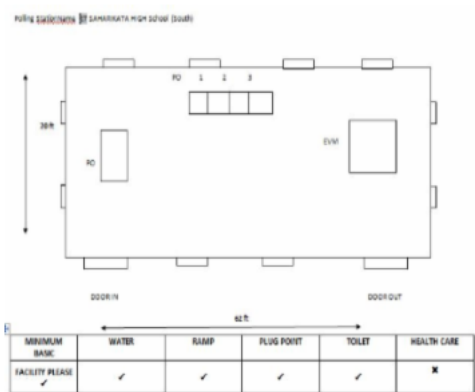

নিৰ্বাচক পঞ্জীয়ন বিষয়াৰ স্বাক্ষৰ

Nazri Naksha

Google Map View

Polling Station Building Front View

ভোটগ্ৰহন কেন্দ্ৰৰ সন্মুখৰ দৃশ্য

Cad View

Key MAP View

1 নাম : অনিল সোনোৱাল পিতাৰ নাম: চন্দ্ৰ কান্ত সোনোৱাল ঘৰ নং : ১ বয়স : 64 লিঙ্গ : পুৰুষ	JSV2534578 ফটো উপলব্ধ	2 নাম : কুঞ্জলতা বৰুৱা স্বামীৰ নাম: অনিল সোনোৱাল ঘৰ নং : ১ বয়স : 49 লিঙ্গ : মহিলা	JSV2534589 ফটো উপলব্ধ	3 নাম : চিৰঞ্জী সোনোৱাল পিতাৰ নাম: অনিল সোনোৱাল ঘৰ নং : ১ বয়স : 31 লিঙ্গ : পুৰুষ	JSV2541415 ফটো উপলব্ধ
4 নাম : ডলি বড়া স্বামীৰ নাম: চিৰঞ্জী সোনোৱাল ঘৰ নং : ০১ বয়স : 31 লিঙ্গ : মহিলা	CRX0179689 ফটো উপলব্ধ	5 নাম : দুৰ্গাকান্ত সোনোৱাল পিতাৰ নাম: অনিল সোনোৱাল ঘৰ নং : ১ বয়স : 29 লিঙ্গ : পুৰুষ	JSV2541142 ফটো উপলব্ধ	6 নাম : গোবিন্দ সোনোৱাল পিতাৰ নাম: নোমল সোনোৱাল ঘৰ নং : 1ক বয়স : 22 লিঙ্গ : পুৰুষ	JSV7767650 ফটো উপলব্ধ
7 নাম : লুনা সোনোৱাল স্বামীৰ নাম: গোবিন্দ সোনোৱাল ঘৰ নং : 1ক বয়স : 20 লিঙ্গ : মহিলা	OHK0133413 ফটো উপলব্ধ	8 নাম : নোমল বৰুৱা পিতাৰ নাম: চন্দ্ৰকান্ত বৰুৱা ঘৰ নং : ১ক বয়স : 69 লিঙ্গ : পুৰুষ	JSV2534590 ফটো উপলব্ধ	9 নাম : মিনতি সোনোৱাল স্বামীৰ নাম: নোমল বৰুৱা ঘৰ নং : ১ক বয়স : 54 লিঙ্গ : মহিলা	JSV2534603 ফটো উপলব্ধ
10 নাম : লীলাকান্ত বৰুৱা পিতাৰ নাম: গুণকান্ত বৰুৱা ঘৰ নং : ২ বয়স : 59 লিঙ্গ : পুৰুষ	JSV0243717 ফটো উপলব্ধ	11 নাম : অৰুণা বৰুৱা স্বামীৰ নাম: লীলাকান্ত বৰুৱা ঘৰ নং : ২ বয়স : 53 লিঙ্গ : মহিলা	JSV0243808 ফটো উপলব্ধ	12 নাম : ৰঞ্জনা সোনোৱাল পিতাৰ নাম: গুণকান্ত বৰুৱা সোনোৱাল ঘৰ নং : ২ বয়স : 48 লিঙ্গ : মহিলা	JSV2541266 ফটো উপলব্ধ
13 নাম : শিল্পা বৰুৱা পিতাৰ নাম: লীলাকান্ত বৰুৱা ঘৰ নং : ২ বয়স : 28 লিঙ্গ : মহিলা	JSV0490862 ফটো উপলব্ধ	14 নাম : দীপজ্যোতি বৰুৱা পিতাৰ নাম: লীলা কান্ত বৰুৱা ঘৰ নং : ২ বয়স : 19 লিঙ্গ : পুৰুষ	OHK0077974 ফটো উপলব্ধ	15 নাম : মইনা বৰুৱা স্বামীৰ নাম: হেৰম্ব বৰুৱা ঘৰ নং : ৩ বয়স : 59 লিঙ্গ : মহিলা	JSV2534658 ফটো উপলব্ধ
16 নাম : যশীৰঞ্জন বৰুৱা পিতাৰ নাম: হেৰম্ব বৰুৱা ঘৰ নং : ৩ বয়স : 39 লিঙ্গ : পুৰুষ	JSV2534669 ফটো উপলব্ধ	17 নাম : জতিন বৰুৱা পিতাৰ নাম: হেৰম্ব বৰুৱা ঘৰ নং : ৩ বয়স : 37 লিঙ্গ : পুৰুষ	JSV2541379 ফটো উপলব্ধ	18 নাম : ৰঞ্জিত সোনোৱাল পিতাৰ নাম: হেৰম্ব বৰুৱা ঘৰ নং : ৩ বয়স : 34 লিঙ্গ : পুৰুষ	JSV2541120 ফটো উপলব্ধ
19 নাম : যোগমায়া বৰুৱা স্বামীৰ নাম: যতীন বৰুৱা ঘৰ নং : ৩ বয়স : 31 লিঙ্গ : মহিলা	JSV0264309 ফটো উপলব্ধ	20 নাম : বিউতী সোনোৱাল স্বামীৰ নাম: ৰঞ্জিত সোনোৱাল ঘৰ নং : ৩ বয়স : 30 লিঙ্গ : মহিলা	JSV0264358 ফটো উপলব্ধ	21 নাম : তৰুণচন্দ্ৰ সোনোৱাল পিতাৰ নাম: চিত্ৰধৰ সোনোৱাল ঘৰ নং : ৪ বয়স : 47 লিঙ্গ : পুৰুষ	JSV2534670 ফটো উপলব্ধ
22 নাম : মনোজ সোনোৱাল পিতাৰ নাম: চিত্ৰধৰ সোনোৱাল ঘৰ নং : ৪ বয়স : 45 লিঙ্গ : পুৰুষ	JSV2534692 ফটো উপলব্ধ	23 নাম : ৰিম্পী সোনোৱাল স্বামীৰ নাম: মনোজ সোনোৱাল ঘৰ নং : ৪ বয়স : 39 লিঙ্গ : মহিলা	JSV2534705 ফটো উপলব্ধ	24 নাম : জিন্টু সোনোৱাল পিতাৰ নাম: মনুজ সোনোৱাল ঘৰ নং : ৪ বয়স : 22 লিঙ্গ : পুৰুষ	OHK0076323 ফটো উপলব্ধ
25 নাম : দিগন্ত সোনোৱাল পিতাৰ নাম: মনুজ সোনোৱাল ঘৰ নং : 4 বয়স : 19 লিঙ্গ : পুৰুষ	OHK0078030 ফটো উপলব্ধ	26 নাম : নাদকী বৰুৱা স্বামীৰ নাম: মহেশ্বৰ বৰুৱা ঘৰ নং : ৫ বয়স : 74 লিঙ্গ : মহিলা	JSV2534716 ফটো উপলব্ধ	27 নাম : শোণিত কুমাৰ বৰুৱা পিতাৰ নাম: মহেশ্বৰ বৰুৱা ঘৰ নং : ৫ বয়স : 45 লিঙ্গ : পুৰুষ	JSV2534738 ফটো উপলব্ধ
28 নাম : দিলীপ কুমাৰ বৰুৱা পিতাৰ নাম: মহেশ্বৰ বৰুৱা ঘৰ নং : ৫ বয়স : 43 লিঙ্গ : পুৰুষ	JSV2534749 ফটো উপলব্ধ	29 নাম : মুক্তিপ্ৰসাদ বৰুৱা পিতাৰ নাম: মহেশ্বৰ বৰুৱা ঘৰ নং : ৫ বয়স : 37 লিঙ্গ : পুৰুষ	JSV2534750 ফটো উপলব্ধ	30 নাম : দীপাঞ্জলী বৰুৱা স্বামীৰ নাম: দিলীপ কুমাৰ বৰুৱা ঘৰ নং : ৫ বয়স : 36 লিঙ্গ : মহিলা	JSV2541299 ফটো উপলব্ধ