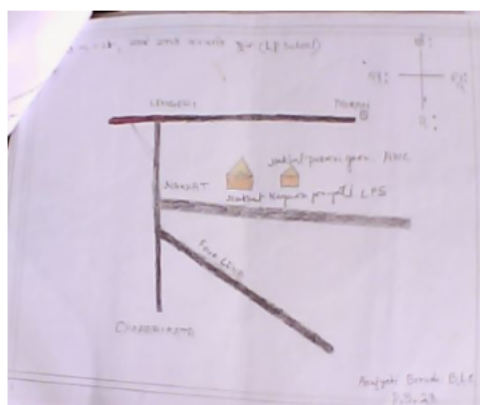

নিৰ্বাচক পঞ্জীয়ন বিষয়াৰ স্বাক্ষৰ

Nazri Naksha

Google Map View

Polling Station Building Front View

ভোটগ্ৰহন কেন্দ্ৰৰ সন্মুখৰ দৃশ্য

Cad View

Key MAP View

1 নাম : ঘনকান্ত গোহাঁই পিতাৰ নাম: পূৰ্ণকান্ত গোহাঁই ঘৰ নং : 2 বয়স : 57 লিঙ্গ : পুৰুষ	JSV2634562 ফটো উপলব্ধ	2 নাম : বঞ্জিত গোহাঁই পিতাৰ নাম: পূৰ্ণকান্ত গগৈ ঘৰ নং : 2 বয়স : 54 লিঙ্গ : পুৰুষ	JSV2634584 ফটো উপলব্ধ	3 নাম : নিৰ্মলা গগৈ স্বামীৰ নাম: ঘনকান্ত গগৈ ঘৰ নং : 2 বয়স : 52 লিঙ্গ : মহিলা	JSV2634573 ফটো উপলব্ধ
4 নাম : মামনি বড়া গোহাঁই স্বামীৰ নাম: বঞ্জিত গোহাঁই ঘৰ নং : 2 বয়স : 41 লিঙ্গ : মহিলা	JSV2634595 ফটো উপলব্ধ	5 নাম : কল্পজ্যোতি গোহাঁই পিতাৰ নাম: টুপীধৰ গোহাঁই ঘৰ নং : 2 বয়স : 31 লিঙ্গ : পুৰুষ	JSV2641454 ফটো উপলব্ধ	6 নাম : কল্যাণী গোহাঁই পিতাৰ নাম: ঘনকান্ত গোহাঁই ঘৰ নং : 2 বয়স : 27 লিঙ্গ : মহিলা	JSV0127035 ফটো উপলব্ধ
7 নাম : গুণমণী গোহাঁই পিতাৰ নাম: ঘনকান্ত গোহাঁই ঘৰ নং : 2 বয়স : 27 লিঙ্গ : মহিলা	JSV0499061 ফটো উপলব্ধ	8 নাম : ধ্ৰুবজ্যোতি গোহাঁই পিতাৰ নাম: বঞ্জিত গোহাঁই ঘৰ নং : 2 বয়স : 27 লিঙ্গ : পুৰুষ	JSV0234724 ফটো উপলব্ধ	9 নাম : গৌৰী গোহাঁই পিতাৰ নাম: ঘনকান্ত গোহাঁই ঘৰ নং : 2 বয়স : 25 লিঙ্গ : মহিলা	JSV0476267 ফটো উপলব্ধ
10 নাম : দিম্পী গগৈ গোহাঁই স্বামীৰ নাম: কল্পজ্যোতি গোহাঁই ঘৰ নং : 2 বয়স : 22 লিঙ্গ : মহিলা	JSV0406942 ফটো উপলব্ধ	11 নাম : মিন্টু গগৈ পিতাৰ নাম: যোগ গগৈ ঘৰ নং : 2 বয়স : 36 লিঙ্গ : পুৰুষ	OHK0000893 ফটো উপলব্ধ	12 নাম : টুপীধৰ গগৈ পিতাৰ নাম: পুনকান্ত গগৈ ঘৰ নং : 2 বয়স : 59 লিঙ্গ : পুৰুষ	JSV2634608 ফটো উপলব্ধ
13 নাম : পৰ্ণিমালা গগৈ স্বামীৰ নাম: টুপীধৰ গগৈ ঘৰ নং : 2 বয়স : 54 লিঙ্গ : মহিলা	JSV2634619 ফটো উপলব্ধ	14 নাম : বংশীধৰ গগৈ পিতাৰ নাম: বৃপম গগৈ ঘৰ নং : 3 বয়স : 67 লিঙ্গ : পুৰুষ	JSV2634620 ফটো উপলব্ধ	15 নাম : জয়লতা গগৈ স্বামীৰ নাম: বংশীধৰ গগৈ ঘৰ নং : 3 বয়স : 59 লিঙ্গ : মহিলা	JSV2634631 ফটো উপলব্ধ
16 নাম : মদন গগৈ পিতাৰ নাম: বংশীধৰ গগৈ ঘৰ নং : 3 বয়স : 39 লিঙ্গ : পুৰুষ	JSV2634642 ফটো উপলব্ধ	17 নাম : অপৰাজিতা গগৈ স্বামীৰ নাম: মদন গগৈ ঘৰ নং : 3 বয়স : 39 লিঙ্গ : মহিলা	JSV2641921 ফটো উপলব্ধ	18 নাম : ফুলমাই গগৈ স্বামীৰ নাম: ঠগেশ্বৰ গগৈ ঘৰ নং : 8 বয়স : 64 লিঙ্গ : মহিলা	JSV2634664 ফটো উপলব্ধ
19 নাম : গুবীন গগৈ পিতাৰ নাম: ঠগেশ্বৰ গগৈ ঘৰ নং : 8 বয়স : 44 লিঙ্গ : পুৰুষ	JSV2634675 ফটো উপলব্ধ	20 নাম : মোহন গগৈ পিতাৰ নাম: ঠগেশ্বৰ গগৈ ঘৰ নং : 8 বয়স : 39 লিঙ্গ : পুৰুষ	JSV2634697 ফটো উপলব্ধ	21 নাম : জুন গগৈ স্বামীৰ নাম: গোবিন্দ গগৈ ঘৰ নং : 8 বয়স : 38 লিঙ্গ : মহিলা	JSV2634686 ফটো উপলব্ধ
22 নাম : গিটিমণী গগৈ স্বামীৰ নাম: মোহন গগৈ ঘৰ নং : 8 বয়স : 32 লিঙ্গ : মহিলা	JSV0499285 ফটো উপলব্ধ	23 নাম : গুণামণী গগৈ পিতাৰ নাম: গোবিন্দ গগৈ ঘৰ নং : 8 বয়স : 24 লিঙ্গ : পুৰুষ	JSV0553925 ফটো উপলব্ধ	E 24 নাম : মণিকান্ত গগৈ পিতাৰ নাম: কালি গগৈ ঘৰ নং : 6 বয়স : 64 লিঙ্গ : পুৰুষ	JSV2634711 ফটো উপলব্ধ
25 নাম : বলিন গগৈ পিতাৰ নাম: মনিকান্ত গগৈ ঘৰ নং : 6 বয়স : 38 লিঙ্গ : পুৰুষ	JSV2634733 ফটো উপলব্ধ	26 নাম : দিম্পী গগৈ স্বামীৰ নাম: বলিন গগৈ ঘৰ নং : 6 বয়স : 28 লিঙ্গ : মহিলা	JSV0498972 ফটো উপলব্ধ	27 নাম : বুদ্ধেশ্বৰ গগৈ পিতাৰ নাম: লক্ষ্মীধৰ গগৈ ঘৰ নং : 9 বয়স : 79 লিঙ্গ : পুৰুষ	JSV2634744 ফটো উপলব্ধ
28 নাম : চুচন্তী গগৈ স্বামীৰ নাম: বুদ্ধেশ্বৰ গগৈ ঘৰ নং : 9 বয়স : 74 লিঙ্গ : মহিলা	JSV2634755 ফটো উপলব্ধ	29 নাম : তিলেশ্বৰ গগৈ পিতাৰ নাম: বুদ্ধেশ্বৰ গগৈ ঘৰ নং : 9 বয়স : 49 লিঙ্গ : পুৰুষ	JSV2634766 ফটো উপলব্ধ	30 নাম : কুলেশ্বৰ গগৈ পিতাৰ নাম: বুদ্ধেশ্বৰ গগৈ ঘৰ নং : 9 বয়স : 42 লিঙ্গ : পুৰুষ	JSV2634802 ফটো উপলব্ধ