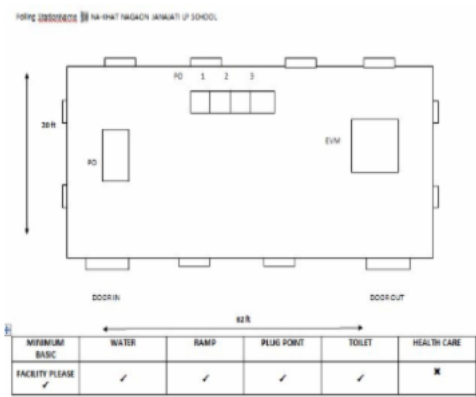

নিৰ্বাচক পঞ্জীয়ন বিষয়াৰ স্বাক্ষৰ

Nazri Naksha

Google Map View

Polling Station Building Front View

ভোটগ্ৰহন কেন্দ্ৰৰ সন্মুখৰ দৃশ্য

Cad View

Key MAP View

1 নাম : ঘনকান্ত গোহাঁই পিতাৰ নাম: পূৰ্ণকান্ত গোহাঁই ঘৰ নং : 2 বয়স : 57 লিঙ্গ : পুৰুষ	JSV2634562 ফটো উপলব্ধ	2 নাম : বঞ্জিত গোহাঁই পিতাৰ নাম: পূৰ্ণকান্ত গগৈ ঘৰ নং : 2 বয়স : 54 লিঙ্গ : পুৰুষ	JSV2634584 ফটো উপলব্ধ	3 নাম : নিৰ্মলা গগৈ স্বামীৰ নাম: ঘনকান্ত গগৈ ঘৰ নং : 2 বয়স : 52 লিঙ্গ : মহিলা	JSV2634573 ফটো উপলব্ধ
4 নাম : মামনি বড়া গোহাঁই স্বামীৰ নাম: বঞ্জিত গোহাঁই ঘৰ নং : 2 বয়স : 41 লিঙ্গ : মহিলা	JSV2634595 ফটো উপলব্ধ	5 নাম : কল্পজ্যোতি গোহাঁই পিতাৰ নাম: টুপীধৰ গোহাঁই ঘৰ নং : 2 বয়স : 31 লিঙ্গ : পুৰুষ	JSV2641454 ফটো উপলব্ধ	6 নাম : কল্যাণী গোহাঁই পিতাৰ নাম: ঘনকান্ত গোহাঁই ঘৰ নং : 2 বয়স : 27 লিঙ্গ : মহিলা	JSV0127035 ফটো উপলব্ধ
7 নাম : গুণমণী গোহাঁই পিতাৰ নাম: ঘনকান্ত গোহাঁই ঘৰ নং : 2 বয়স : 27 লিঙ্গ : মহিলা	JSV0499061 ফটো উপলব্ধ	8 নাম : ধ্ৰুবজ্যোতি গোহাঁই পিতাৰ নাম: বঞ্জিত গোহাঁই ঘৰ নং : 2 বয়স : 27 লিঙ্গ : পুৰুষ	JSV0234724 ফটো উপলব্ধ	9 নাম : গৌৰী গোহাঁই পিতাৰ নাম: ঘনকান্ত গোহাঁই ঘৰ নং : 2 বয়স : 25 লিঙ্গ : মহিলা	JSV0476267 ফটো উপলব্ধ
10 নাম : দিম্পী গগৈ গোহাঁই স্বামীৰ নাম: কল্পজ্যোতি গোহাঁই ঘৰ নং : 2 বয়স : 22 লিঙ্গ : মহিলা	JSV0406942 ফটো উপলব্ধ	11 নাম : মিন্টু গগৈ পিতাৰ নাম: যোগ গগৈ ঘৰ নং : 2 বয়স : 36 লিঙ্গ : পুৰুষ	OHK0000893 ফটো উপলব্ধ	12 নাম : টুপীধৰ গগৈ পিতাৰ নাম: পুনকান্ত গগৈ ঘৰ নং : 2 বয়স : 59 লিঙ্গ : পুৰুষ	JSV2634608 ফটো উপলব্ধ
13 নাম : পৰ্ণিমালা গগৈ স্বামীৰ নাম: টুপীধৰ গগৈ ঘৰ নং : 2 বয়স : 54 লিঙ্গ : মহিলা	JSV2634619 ফটো উপলব্ধ	14 নাম : বংশীধৰ গগৈ পিতাৰ নাম: বৃপম গগৈ ঘৰ নং : 3 বয়স : 67 লিঙ্গ : পুৰুষ	JSV2634620 ফটো উপলব্ধ	15 নাম : জয়লতা গগৈ স্বামীৰ নাম: বংশীধৰ গগৈ ঘৰ নং : 3 বয়স : 59 লিঙ্গ : মহিলা	JSV2634631 ফটো উপলব্ধ
16 নাম : মদন গগৈ পিতাৰ নাম: বংশীধৰ গগৈ ঘৰ নং : 3 বয়স : 39 লিঙ্গ : পুৰুষ	JSV2634642 ফটো উপলব্ধ	17 নাম : অপৰাজিতা গগৈ স্বামীৰ নাম: মদন গগৈ ঘৰ নং : 3 বয়স : 39 লিঙ্গ : মহিলা	JSV2641921 ফটো উপলব্ধ	18 নাম : ফুলমাই গগৈ স্বামীৰ নাম: ঠগেশ্বৰ গগৈ ঘৰ নং : 8 বয়স : 64 লিঙ্গ : মহিলা	JSV2634664 ফটো উপলব্ধ
19 নাম : গুবীন গগৈ পিতাৰ নাম: ঠগেশ্বৰ গগৈ ঘৰ নং : 8 বয়স : 44 লিঙ্গ : পুৰুষ	JSV2634675 ফটো উপলব্ধ	20 নাম : মোহন গগৈ পিতাৰ নাম: ঠগেশ্বৰ গগৈ ঘৰ নং : 8 বয়স : 39 লিঙ্গ : পুৰুষ	JSV2634697 ফটো উপলব্ধ	21 নাম : জুন গগৈ স্বামীৰ নাম: গোবিন্দ গগৈ ঘৰ নং : 8 বয়স : 38 লিঙ্গ : মহিলা	JSV2634686 ফটো উপলব্ধ
22 নাম : গিটিমণী গগৈ স্বামীৰ নাম: মোহন গগৈ ঘৰ নং : 8 বয়স : 32 লিঙ্গ : মহিলা	JSV0499285 ফটো উপলব্ধ	23 নাম : গুণামণী গগৈ পিতাৰ নাম: গোবিন্দ গগৈ ঘৰ নং : 8 বয়স : 24 লিঙ্গ : পুৰুষ	JSV0553925 ফটো উপলব্ধ	E 24 নাম : মণিকান্ত গগৈ পিতাৰ নাম: কালি গগৈ ঘৰ নং : 6 বয়স : 64 লিঙ্গ : পুৰুষ	JSV2634711 ফটো উপলব্ধ
25 নাম : বলিন গগৈ পিতাৰ নাম: মনিকান্ত গগৈ ঘৰ নং : 6 বয়স : 38 লিঙ্গ : পুৰুষ	JSV2634733 ফটো উপলব্ধ	26 নাম : দিম্পী গগৈ স্বামীৰ নাম: বলিন গগৈ ঘৰ নং : 6 বয়স : 28 লিঙ্গ : মহিলা	JSV0498972 ফটো উপলব্ধ	27 নাম : বুদ্ধেশ্বৰ গগৈ পিতাৰ নাম: লক্ষ্মীধৰ গগৈ ঘৰ নং : 9 বয়স : 79 লিঙ্গ : পুৰুষ	JSV2634744 ফটো উপলব্ধ
28 নাম : চুচন্তী গগৈ স্বামীৰ নাম: বুদ্ধেশ্বৰ গগৈ ঘৰ নং : 9 বয়স : 74 লিঙ্গ : মহিলা	JSV2634755 ফটো উপলব্ধ	29 নাম : তিলেশ্বৰ গগৈ পিতাৰ নাম: বুদ্ধেশ্বৰ গগৈ ঘৰ নং : 9 বয়স : 49 লিঙ্গ : পুৰুষ	JSV2634766 ফটো উপলব্ধ	30 নাম : কুলেশ্বৰ গগৈ পিতাৰ নাম: বুদ্ধেশ্বৰ গগৈ ঘৰ নং : 9 বয়স : 42 লিঙ্গ : পুৰুষ	JSV2634802 ফটো উপলব্ধ