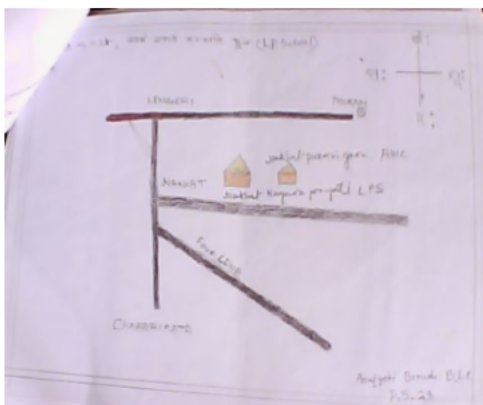

নিৰ্বাচক পঞ্জীয়ন বিষয়াৰ স্বাক্ষৰ

Nazri Naksha

Google Map View

Polling Station Building Front View

ভোটগ্ৰহন কেন্দ্ৰৰ সন্মুখৰ দৃশ্য

Cad View

Key MAP View

1 নাম : ঘনকান্ত গোহাঁই পিতাৰ নাম: পূৰ্ণকান্ত গোহাঁই ঘৰ নং : 2 বয়স : 57 লিঙ্গ : পুৰুষ	JSV2634562 ফটো উপলব্ধ	2 নাম : বঞ্জিত গোহাঁই পিতাৰ নাম: পূৰ্ণকান্ত গগৈ ঘৰ নং : 2 বয়স : 54 লিঙ্গ : পুৰুষ	JSV2634584 ফটো উপলব্ধ	3 নাম : নিৰ্মলা গগৈ স্বামীৰ নাম: ঘনকান্ত গগৈ ঘৰ নং : 2 বয়স : 52 লিঙ্গ : মহিলা	JSV2634573 ফটো উপলব্ধ
4 নাম : মামনি বড়া গোহাঁই স্বামীৰ নাম: বঞ্জিত গোহাঁই ঘৰ নং : 2 বয়স : 41 লিঙ্গ : মহিলা	JSV2634595 ফটো উপলব্ধ	5 নাম : কল্পজ্যোতি গোহাঁই পিতাৰ নাম: টুপীধৰ গোহাঁই ঘৰ নং : 2 বয়স : 31 লিঙ্গ : পুৰুষ	JSV2641454 ফটো উপলব্ধ	6 নাম : কল্যাণী গোহাঁই পিতাৰ নাম: ঘনকান্ত গোহাঁই ঘৰ নং : 2 বয়স : 27 লিঙ্গ : মহিলা	JSV0127035 ফটো উপলব্ধ
7 নাম : গুণমণী গোহাঁই পিতাৰ নাম: ঘনকান্ত গোহাঁই ঘৰ নং : 2 বয়স : 27 লিঙ্গ : মহিলা	JSV0499061 ফটো উপলব্ধ	8 নাম : ধ্ৰুবজ্যোতি গোহাঁই পিতাৰ নাম: বঞ্জিত গোহাঁই ঘৰ নং : 2 বয়স : 27 লিঙ্গ : পুৰুষ	JSV0234724 ফটো উপলব্ধ	9 নাম : গৌৰী গোহাঁই পিতাৰ নাম: ঘনকান্ত গোহাঁই ঘৰ নং : 2 বয়স : 25 লিঙ্গ : মহিলা	JSV0476267 ফটো উপলব্ধ
10 নাম : দিম্পী গগৈ গোহাঁই স্বামীৰ নাম: কল্পজ্যোতি গোহাঁই ঘৰ নং : 2 বয়স : 22 লিঙ্গ : মহিলা	JSV0406942 ফটো উপলব্ধ	11 নাম : মিন্টু গগৈ পিতাৰ নাম: যোগ গগৈ ঘৰ নং : 2 বয়স : 36 লিঙ্গ : পুৰুষ	OHK0000893 ফটো উপলব্ধ	12 নাম : টুপীধৰ গগৈ পিতাৰ নাম: পুনকান্ত গগৈ ঘৰ নং : 2 বয়স : 59 লিঙ্গ : পুৰুষ	JSV2634608 ফটো উপলব্ধ
13 নাম : পৰ্ণিমালা গগৈ স্বামীৰ নাম: টুপীধৰ গগৈ ঘৰ নং : 2 বয়স : 54 লিঙ্গ : মহিলা	JSV2634619 ফটো উপলব্ধ	14 নাম : বংশীধৰ গগৈ পিতাৰ নাম: বৃপম গগৈ ঘৰ নং : 3 বয়স : 67 লিঙ্গ : পুৰুষ	JSV2634620 ফটো উপলব্ধ	15 নাম : জয়লতা গগৈ স্বামীৰ নাম: বংশীধৰ গগৈ ঘৰ নং : 3 বয়স : 59 লিঙ্গ : মহিলা	JSV2634631 ফটো উপলব্ধ
16 নাম : মদন গগৈ পিতাৰ নাম: বংশীধৰ গগৈ ঘৰ নং : 3 বয়স : 39 লিঙ্গ : পুৰুষ	JSV2634642 ফটো উপলব্ধ	17 নাম : অপৰাজিতা গগৈ স্বামীৰ নাম: মদন গগৈ ঘৰ নং : 3 বয়স : 39 লিঙ্গ : মহিলা	JSV2641921 ফটো উপলব্ধ	18 নাম : ফুলমাই গগৈ স্বামীৰ নাম: ঠগেশ্বৰ গগৈ ঘৰ নং : 8 বয়স : 64 লিঙ্গ : মহিলা	JSV2634664 ফটো উপলব্ধ
19 নাম : গুবীন গগৈ পিতাৰ নাম: ঠগেশ্বৰ গগৈ ঘৰ নং : 8 বয়স : 44 লিঙ্গ : পুৰুষ	JSV2634675 ফটো উপলব্ধ	20 নাম : মোহন গগৈ পিতাৰ নাম: ঠগেশ্বৰ গগৈ ঘৰ নং : 8 বয়স : 39 লিঙ্গ : পুৰুষ	JSV2634697 ফটো উপলব্ধ	21 নাম : জুন গগৈ স্বামীৰ নাম: গোবিন্দ গগৈ ঘৰ নং : 8 বয়স : 38 লিঙ্গ : মহিলা	JSV2634686 ফটো উপলব্ধ
22 নাম : গিটিমণী গগৈ স্বামীৰ নাম: মোহন গগৈ ঘৰ নং : 8 বয়স : 32 লিঙ্গ : মহিলা	JSV0499285 ফটো উপলব্ধ	23 নাম : গুণামণী গগৈ পিতাৰ নাম: গোবিন্দ গগৈ ঘৰ নং : 8 বয়স : 24 লিঙ্গ : পুৰুষ	JSV0553925 ফটো উপলব্ধ	E 24 নাম : মণিকান্ত গগৈ পিতাৰ নাম: কালি গগৈ ঘৰ নং : 6 বয়স : 64 লিঙ্গ : পুৰুষ	JSV2634711 ফটো উপলব্ধ
25 নাম : বলিন গগৈ পিতাৰ নাম: মনিকান্ত গগৈ ঘৰ নং : 6 বয়স : 38 লিঙ্গ : পুৰুষ	JSV2634733 ফটো উপলব্ধ	26 নাম : দিম্পী গগৈ স্বামীৰ নাম: বলিন গগৈ ঘৰ নং : 6 বয়স : 28 লিঙ্গ : মহিলা	JSV0498972 ফটো উপলব্ধ	27 নাম : বুদ্ধেশ্বৰ গগৈ পিতাৰ নাম: লক্ষ্মীধৰ গগৈ ঘৰ নং : 9 বয়স : 79 লিঙ্গ : পুৰুষ	JSV2634744 ফটো উপলব্ধ
28 নাম : চুচন্তী গগৈ স্বামীৰ নাম: বুদ্ধেশ্বৰ গগৈ ঘৰ নং : 9 বয়স : 74 লিঙ্গ : মহিলা	JSV2634755 ফটো উপলব্ধ	29 নাম : তিলেশ্বৰ গগৈ পিতাৰ নাম: বুদ্ধেশ্বৰ গগৈ ঘৰ নং : 9 বয়স : 49 লিঙ্গ : পুৰুষ	JSV2634766 ফটো উপলব্ধ	30 নাম : কুলেশ্বৰ গগৈ পিতাৰ নাম: বুদ্ধেশ্বৰ গগৈ ঘৰ নং : 9 বয়স : 42 লিঙ্গ : পুৰুষ	JSV2634802 ফটো উপলব্ধ