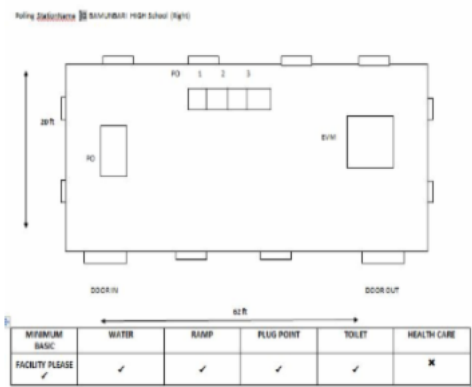

নিৰ্বাচক পঞ্জীয়ন বিষয়াৰ স্বাক্ষৰ

Nazri Naksha

Google Map View

Polling Station Building Front View

ভোটগ্ৰহন কেন্দ্ৰৰ সন্মুখৰ দৃশ্য

Cad View

Key MAP View