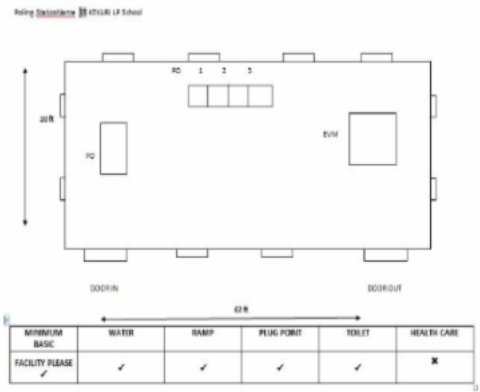

নিৰ্বাচক পঞ্জীয়ন বিষয়াৰ স্বাক্ষৰ

Nazri Naksha

Google Map View

Polling Station Building Front View

ভোটগ্ৰহন কেন্দ্ৰৰ সন্মুখৰ দৃশ্য

Cad View

Key MAP View

1 নাম : দশৰথ চাহ পিতাৰ নাম: গুৰুচান চাহ ঘৰ নং : 1 বয়স : 54 লিঙ্গ : পুৰুষ	JSV5234571 ফটো উপলব্ধ	2 নাম : বমেশ্বৰী চাহ স্বামীৰ নাম: দশৰথ চাহ ঘৰ নং : 1 বয়স : 49 লিঙ্গ : মহিলা	JSV5234582 ফটো উপলব্ধ	3 নাম : মৃদল সোনোৱাল পিতাৰ নাম: সুনীল সোনোৱাল ঘৰ নং : 1 বয়স : 35 লিঙ্গ : পুৰুষ	JSV5234593 ফটো উপলব্ধ
4 নাম : পবালি চুতিয়া স্বামীৰ নাম: সুনন্দ সোনোৱাল ঘৰ নং : 1 বয়স : 34 লিঙ্গ : মহিলা	JSV7769987 ফটো উপলব্ধ	5 নাম : সুনন্দ সোনোৱাল পিতাৰ নাম: সুনীল সোনোৱাল ঘৰ নং : 1 বয়স : 33 লিঙ্গ : পুৰুষ	JSV5234606 ফটো উপলব্ধ	6 নাম : কুমাৰী উমী পিতাৰ নাম: দশৰথ চাহ ঘৰ নং : 1 বয়স : 26 লিঙ্গ : মহিলা	JSV0574400 ফটো উপলব্ধ
7 নাম : সজিত ভূমিজ পিতাৰ নাম: জিতুসিং ভূমিজ ঘৰ নং : 1 বয়স : 41 লিঙ্গ : পুৰুষ	JSV5243516 ফটো উপলব্ধ	8 নাম : চম্পা ভূমিজ স্বামীৰ নাম: সঞ্জীৱ ভূমিজ ঘৰ নং : 1 বয়স : 34 লিঙ্গ : মহিলা	JSV0280503 ফটো উপলব্ধ	9 নাম : অনিতা ভূমিজ স্বামীৰ নাম: চঞ্জীৱ ঘৰ নং : 1 বয়স : 29 লিঙ্গ : মহিলা	OHK0037440 ফটো উপলব্ধ
R 10 নাম : সজিত ভূমিজ পিতাৰ নাম: জিতুসিং ভূমিজ ঘৰ নং : 1 বয়স : 38 লিঙ্গ : পুৰুষ	JSV5234628 ফটো উপলব্ধ	S 11 নাম : চঞ্জীৱ ভূমিজ পিতাৰ নাম: জিতুসিং ভূমিজ ঘৰ নং : 1 বয়স : 36 লিঙ্গ : পুৰুষ	JSV5234617 ফটো উপলব্ধ	12 নাম : পূৰ্ণ হাজৰীকা পিতাৰ নাম: টিকৌ হাজৰীকা ঘৰ নং : 2 বয়স : 57 লিঙ্গ : পুৰুষ	JSV5234640 ফটো উপলব্ধ
13 নাম : ক্ষিৰদা হাজৰীকা পিতাৰ নাম: টিকৌ হাজৰীকা ঘৰ নং : 2 বয়স : 54 লিঙ্গ : মহিলা	JSV5234662 ফটো উপলব্ধ	14 নাম : মামনী হাজৰীকা স্বামীৰ নাম: পূৰ্ণ হাজৰীকা ঘৰ নং : 2 বয়স : 41 লিঙ্গ : মহিলা	JSV5234651 ফটো উপলব্ধ	15 নাম : ভাস্কৰ জ্যোতি হাজৰিকা পিতাৰ নাম: পূৰ্ণকান্ত হাজৰিকা ঘৰ নং : 2 বয়স : 23 লিঙ্গ : পুৰুষ	JSV0367805 ফটো উপলব্ধ
16 নাম : কৃষ্ণমনি হাজৰিকা পিতাৰ নাম: পূৰ্ণকান্ত হাজৰিকা ঘৰ নং : 2 বয়স : 21 লিঙ্গ : পুৰুষ	JSV7759749 ফটো উপলব্ধ	17 নাম : লোকেশ্বৰী হাজৰীকা স্বামীৰ নাম: লীলাকান্ত হাজৰীকা ঘৰ নং : 3 বয়স : 84 লিঙ্গ : মহিলা	JSV5234695 ফটো উপলব্ধ	18 নাম : খগেন হাজৰীকা পিতাৰ নাম: লীলাকান্ত হাজৰীকা ঘৰ নং : 3 বয়স : 38 লিঙ্গ : পুৰুষ	JSV5234708 ফটো উপলব্ধ
19 নাম : অনামিকা সোনোৱাল স্বামীৰ নাম: মানৱজ্যোতি সোনোৱাল ঘৰ নং : 3 বয়স : 38 লিঙ্গ : মহিলা	JSV5243403 ফটো উপলব্ধ	20 নাম : জিতামনি সোনোৱাল হাজৰিকা স্বামীৰ নাম: খগেন হাজৰিকা ঘৰ নং : 3 বয়স : 31 লিঙ্গ : মহিলা	JSV0083808 ফটো উপলব্ধ	21 নাম : গীতাঞ্জলি শইকীয়া স্বামীৰ নাম: পৰাগ সোনোৱাল ঘৰ নং : 3 বয়স : 30 লিঙ্গ : মহিলা	JSV0433466 ফটো উপলব্ধ
22 নাম : জিতুল সোনোৱাল পিতাৰ নাম: সুৰেন সোনোৱাল ঘৰ নং : 3 বয়স : 29 লিঙ্গ : পুৰুষ	JSV5243129 ফটো উপলব্ধ	23 নাম : নাৰায়ন চাহ পিতাৰ নাম: পুনাৰাম চাহ ঘৰ নং : 8 বয়স : 61 লিঙ্গ : পুৰুষ	JSV5234719 ফটো উপলব্ধ	24 নাম : বীনা চাহ স্বামীৰ নাম: নাৰায়ন চাহ ঘৰ নং : 8 বয়স : 55 লিঙ্গ : মহিলা	JSV5234720 ফটো উপলব্ধ
25 নাম : দেব কুমাৰ সাহু পিতাৰ নাম: নাৰায়ন চাহ ঘৰ নং : 8 বয়স : 37 লিঙ্গ : পুৰুষ	JSV5234731 ফটো উপলব্ধ	26 নাম : বেলমতী হেমৰম স্বামীৰ নাম: ৰোনেন হেমৰম ঘৰ নং : 8 বয়স : 32 লিঙ্গ : মহিলা	JSV0338053 ফটো উপলব্ধ	27 নাম : টোপান চাহ পিতাৰ নাম: নাৰায়ণ চাহ ঘৰ নং : 8 বয়স : 32 লিঙ্গ : পুৰুষ	JSV0332155 ফটো উপলব্ধ
28 নাম : তৰালি তেলি পিতাৰ নাম: নাৰায়ণ তেলি ঘৰ নং : 4 বয়স : 29 লিঙ্গ : মহিলা	JSV0332353 ফটো উপলব্ধ	29 নাম : জোনামণি দত্ত বড়া স্বামীৰ নাম: ৰাজিব বড়া ঘৰ নং : 5 বয়স : 40 লিঙ্গ : মহিলা	JSV5243505 ফটো উপলব্ধ	30 নাম : নবীন বড়া মেছ মাতৃৰ নাম: কেতকী বড়া মেছ ঘৰ নং : 5 বয়স : 31 লিঙ্গ : পুৰুষ	JSV0286286 ফটো উপলব্ধ