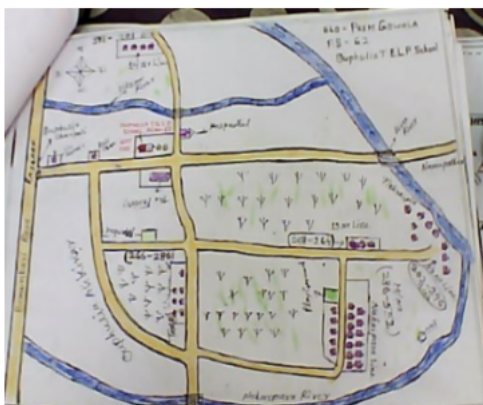

Nazri Naksha