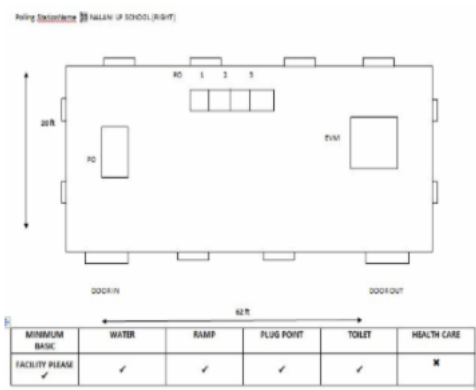

নিৰ্বাচক পঞ্জীয়ন বিষয়াৰ স্বাক্ষৰ

Nazri Naksha

Google Map View

Polling Station Building Front View

ভোটগ্ৰহন কেন্দ্ৰৰ সন্মুখৰ দৃশ্য

Cad View

Key MAP View

1 নাম : অতুল চন্দ্ৰ ফুকন পিতাৰ নাম: ৰত্নেশ্বৰ ফুকন ঘৰ নং : ১ বয়স : 72 লিঙ্গ : পুৰুষ	JSV5934565 ফটো উপলব্ধ	2 নাম : বিনা বৰুৱা স্বামীৰ নাম: অতুল চন্দ্ৰ ফুকন ঘৰ নং : ১ বয়স : 68 লিঙ্গ : মহিলা	JSV5934576 ফটো উপলব্ধ	3 নাম : অসীমজ্যোতি ফুকন পিতাৰ নাম: অতুল চন্দ্ৰ ফুকন ঘৰ নং : ১ বয়স : 41 লিঙ্গ : পুৰুষ	JSV5934587 ফটো উপলব্ধ
4 নাম : মীনাশ্ৰী বৰুৱা ফুকন অন্যান্য: অসীম জ্যোতি ফুকন ঘৰ নং : ১ বয়স : 41 লিঙ্গ : মহিলা	JSV5939071 ফটো উপলব্ধ	5 নাম : বীজ বৰুৱা পিতাৰ নাম: ফুলনাথ বৰুৱা ঘৰ নং : ১ক বয়স : 57 লিঙ্গ : পুৰুষ	JSV5934601 ফটো উপলব্ধ	6 নাম : কল্পনা তামুলী স্বামীৰ নাম: উপেন তামুলী ঘৰ নং : ৩ বয়স : 75 লিঙ্গ : মহিলা	JSV5934645 ফটো উপলব্ধ
7 নাম : বুলুকন তামুলী পিতাৰ নাম: উপেন তামুলী ঘৰ নং : ৩ বয়স : 49 লিঙ্গ : পুৰুষ	JSV5934678 ফটো উপলব্ধ	8 নাম : দীপ কুমাৰ তামুলী পিতাৰ নাম: উপেন তামুলী ঘৰ নং : ৩ বয়স : 44 লিঙ্গ : পুৰুষ	JSV5934690 ফটো উপলব্ধ	9 নাম : নিতুমনি তামুলী স্বামীৰ নাম: বুলুকন তামুলী ঘৰ নং : ৩ বয়স : 44 লিঙ্গ : মহিলা	JSV5934689 ফটো উপলব্ধ
10 নাম : বিউতী তামুলী স্বামীৰ নাম: দীপ কুমাৰ তামুলী ঘৰ নং : ৩ বয়স : 36 লিঙ্গ : মহিলা	JSV5939082 ফটো উপলব্ধ	11 নাম : কল্যাণী ফুকন বৰুৱা স্বামীৰ নাম: ইন্দ্ৰজীত বৰুৱা ঘৰ নং : ৩ বয়স : 31 লিঙ্গ : মহিলা	JSV0083766 ফটো উপলব্ধ	12 নাম : সুৰজীত বৰুৱা পিতাৰ নাম: নবুল বৰুৱা ঘৰ নং : ৩ বয়স : 28 লিঙ্গ : পুৰুষ	JSV0084186 ফটো উপলব্ধ
13 নাম : বিমল তামুলী পিতাৰ নাম: প্ৰদীপ তামুলী ঘৰ নং : ৪ক বয়স : 27 লিঙ্গ : পুৰুষ	JSV0399261 ফটো উপলব্ধ	14 নাম : প্ৰদীপ তামুলী পিতাৰ নাম: খৰ্গেন তামুলী ঘৰ নং : ৪ক বয়স : 55 লিঙ্গ : পুৰুষ	JSV5934703 ফটো উপলব্ধ	15 নাম : মিন তামুলী স্বামীৰ নাম: প্ৰদীপ তামুলী ঘৰ নং : ৪ক বয়স : 50 লিঙ্গ : মহিলা	JSV5934714 ফটো উপলব্ধ
16 নাম : ৰশ্মী তামুলী মাতৃৰ নাম: মিনু তামুলী ঘৰ নং : ৪ক বয়স : 32 লিঙ্গ : মহিলা	JSV5939060 ফটো উপলব্ধ	17 নাম : ৰশ্মী পাহাৰীয়া স্বামীৰ নাম: ৰামচৰণ পাহাৰীয়া ঘৰ নং : ৬ বয়স : 80 লিঙ্গ : মহিলা	JSV5934736 ফটো উপলব্ধ	18 নাম : দ্বীপেন পাহাৰীয়া পিতাৰ নাম: ৰামচৰণ পাহাৰীয়া ঘৰ নং : ৬ বয়স : 50 লিঙ্গ : পুৰুষ	JSV5934747 ফটো উপলব্ধ
19 নাম : পনিৰ্মা পাহাৰীয়া স্বামীৰ নাম: দ্বীপেন পাহাৰীয়া ঘৰ নং : ৬ বয়স : 44 লিঙ্গ : মহিলা	JSV5934758 ফটো উপলব্ধ	20 নাম : উদয় পাহাৰীয়া পিতাৰ নাম: দ্বীপেন পাহাৰীয়া ঘৰ নং : 6 বয়স : 22 লিঙ্গ : পুৰুষ	OHK0035766 ফটো উপলব্ধ	21 নাম : ফানচেংমুং বৰুৱা পিতাৰ নাম: প্ৰকাশ বৰুৱা ঘৰ নং : ৮ বয়স : 31 লিঙ্গ : পুৰুষ	JSV5938943 ফটো উপলব্ধ
22 নাম : পঙ্কজ বৰুৱা পিতাৰ নাম: জিতেন বৰুৱা ঘৰ নং : ৮ বয়স : 29 লিঙ্গ : পুৰুষ	JSV5938932 ফটো উপলব্ধ	23 নাম : পাৰ্বতী পাতৰ স্বামীৰ নাম: জীবন পাতৰ ঘৰ নং : ৯ বয়স : 60 লিঙ্গ : মহিলা	JSV5934769 ফটো উপলব্ধ	24 নাম : মাধুৰী পাতৰ স্বামীৰ নাম: মহেশ পাতৰ ঘৰ নং : ৯ বয়স : 39 লিঙ্গ : মহিলা	JSV5934781 ফটো উপলব্ধ
25 নাম : ভমৰ পাতৰ পিতাৰ নাম: জিবন পাতৰ ঘৰ নং : ৯ বয়স : 38 লিঙ্গ : পুৰুষ	JSV5934792 ফটো উপলব্ধ	26 নাম : বাসন্তী পাতৰ স্বামীৰ নাম: ভমৰ পাতৰ ঘৰ নং : ৯ বয়স : 35 লিঙ্গ : মহিলা	JSV0396036 ফটো উপলব্ধ	27 নাম : অঞ্জলী পাতৰ স্বামীৰ নাম: আচমান পাতৰ ঘৰ নং : ১০ বয়স : 31 লিঙ্গ : মহিলা	JSV0399881 ফটো উপলব্ধ
28 নাম : আচমান পাতৰ পিতাৰ নাম: শনিৰাম পাতৰ ঘৰ নং : ১০ বয়স : 30 লিঙ্গ : পুৰুষ	JSV5938921 ফটো উপলব্ধ	29 নাম : প্ৰণৱ পাতৰ পিতাৰ নাম: অনুৰাম পাতৰ ঘৰ নং : ১০ক বয়স : 27 লিঙ্গ : পুৰুষ	JSV7770027 ফটো উপলব্ধ	30 নাম : চুমন পাতৰ স্বামীৰ নাম: প্ৰণৱ পাতৰ ঘৰ নং : ১০ক বয়স : 23 লিঙ্গ : মহিলা	JSV7770167 ফটো উপলব্ধ