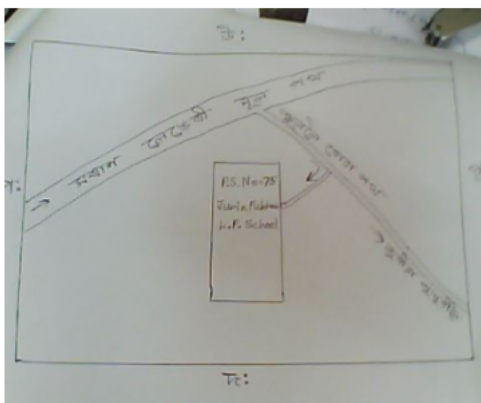

নিৰ্বাচক পঞ্জীয়ন বিষয়াৰ স্বাক্ষৰ

Nazri Naksha

Google Map View

Polling Station Building Front View

ভোটগ্ৰহন কেন্দ্ৰৰ সন্মুখৰ দৃশ্য

Cad View

Key MAP View

1 নাম : গৌৰব ভূবন গগৈ পিতাৰ নাম: ভূবন গগৈ ঘৰ নং : ১ বয়স : 52 লিঙ্গ : পুৰুষ	JSV6934572 ফটো উপলব্ধ	2 নাম : পপীমণি চাংমাই গগৈ স্বামীৰ নাম: গন্ধৰ্ব ভূবন গগৈ ঘৰ নং : ১ বয়স : 41 লিঙ্গ : মহিলা	JSV0317800 ফটো উপলব্ধ	3 নাম : গন্ধৰ্ব ভূবন গগৈ পিতাৰ নাম: ভূবন গগৈ ঘৰ নং : ১ বয়স : 39 লিঙ্গ : পুৰুষ	JSV6934594 ফটো উপলব্ধ
4 নাম : দেবলতা গগৈ স্বামীৰ নাম: গৌৰব গগৈ ঘৰ নং : ১ বয়স : 38 লিঙ্গ : মহিলা	JSV6934607 ফটো উপলব্ধ	5 নাম : আলমনি কুৰ্মী স্বামীৰ নাম: সুখু কুৰ্মী ঘৰ নং : ৩ বয়স : 83 লিঙ্গ : মহিলা	JSV6934618 ফটো উপলব্ধ	6 নাম : কুব্ৰেৰ কুৰ্মী পিতাৰ নাম: চুখুৰাম কুৰ্মী ঘৰ নং : ৩ বয়স : 46 লিঙ্গ : পুৰুষ	JSV6934629 ফটো উপলব্ধ
7 নাম : দেবন্তী কুৰ্মী স্বামীৰ নাম: কুব্ৰেৰ কুৰ্মী ঘৰ নং : ৩ বয়স : 42 লিঙ্গ : মহিলা	JSV6934652 ফটো উপলব্ধ	8 নাম : প্ৰদীপ কুৰ্মী পিতাৰ নাম: চুখু কুৰ্মী ঘৰ নং : ৩ বয়স : 42 লিঙ্গ : পুৰুষ	JSV6934641 ফটো উপলব্ধ	9 নাম : ৰূপহী কুৰ্মী স্বামীৰ নাম: প্ৰদীপ কুৰ্মী ঘৰ নং : ৩ বয়স : 35 লিঙ্গ : মহিলা	JSV6940041 ফটো উপলব্ধ
10 নাম : সীমা কুৰ্মী স্বামীৰ নাম: বুলু কুৰ্মী ঘৰ নং : ৩ বয়স : 33 লিঙ্গ : মহিলা	JSV6940029 ফটো উপলব্ধ	11 নাম : গায়ত্ৰী কুৰ্মী পিতাৰ নাম: কুব্ৰেৰ কুৰ্মী ঘৰ নং : ৩ বয়স : 21 লিঙ্গ : মহিলা	JSV7772544 ফটো উপলব্ধ	12 নাম : জ্যোতি কুৰ্মী পিতাৰ নাম: কুব্ৰেৰ কুৰ্মী ঘৰ নং : 3 বয়স : 19 লিঙ্গ : মহিলা	OHK0086504 ফটো উপলব্ধ
13 নাম : নিচান কুৰ্মী পিতাৰ নাম: প্ৰদীপ কুৰ্মী ঘৰ নং : 3 বয়স : 19 লিঙ্গ : পুৰুষ	OHK0086587 ফটো উপলব্ধ	14 নাম : অনঙ্গা কুৰ্মী পিতাৰ নাম: বুলু কুৰ্মী ঘৰ নং : 3 বয়স : 19 লিঙ্গ : মহিলা	OHK0099168 ফটো উপলব্ধ	15 নাম : বানী কান্ত বৰুৱা পিতাৰ নাম: প্ৰেমধৰ বৰুৱা ঘৰ নং : 8 বয়স : 49 লিঙ্গ : পুৰুষ	JSV6934663 ফটো উপলব্ধ
# 16 নাম : গিৰিন বৰুৱা পিতাৰ নাম: প্ৰেম বৰুৱা ঘৰ নং : 4ক বয়স : 47 লিঙ্গ : পুৰুষ	JSV6934674 ফটো উপলব্ধ	# 17 নাম : তিলো চাংমাই বৰুৱা স্বামীৰ নাম: গিৰিন বৰুৱা ঘৰ নং : 4ক বয়স : 46 লিঙ্গ : মহিলা	JSV6939555 ফটো উপলব্ধ	18 নাম : পৰিসিতা বৰুৱা স্বামীৰ নাম: বানী কান্ত বৰুৱা ঘৰ নং : 8 বয়স : 41 লিঙ্গ : মহিলা	JSV6934709 ফটো উপলব্ধ
19 নাম : ৰোহিত কুমাৰ বৰুৱা পিতাৰ নাম: বাণীকান্ত বৰুৱা ঘৰ নং : 8 বয়স : 21 লিঙ্গ : পুৰুষ	JSV7772593 ফটো উপলব্ধ	20 নাম : ডিম্পী বৰুৱা পিতাৰ নাম: বাণীকান্ত বৰুৱা ঘৰ নং : 4 বয়স : 20 লিঙ্গ : মহিলা	OHK0010793 ফটো উপলব্ধ	21 নাম : তুলতুল বৰুৱা পিতাৰ নাম: তপন বৰুৱা ঘৰ নং : 5 বয়স : 38 লিঙ্গ : পুৰুষ	JSV6934890 ফটো উপলব্ধ
22 নাম : ৰুবীমনি বৰুৱা স্বামীৰ নাম: তুলতুল বৰুৱা ঘৰ নং : 5 বয়স : 36 লিঙ্গ : মহিলা	JSV6934914 ফটো উপলব্ধ	23 নাম : তিলো গগৈ স্বামীৰ নাম: জিতু গগৈ ঘৰ নং : ৬ বয়স : 43 লিঙ্গ : মহিলা	JSV6934743 ফটো উপলব্ধ	24 নাম : দীপৰাজ গগৈ পিতাৰ নাম: জিতু গগৈ ঘৰ নং : ৬ বয়স : 27 লিঙ্গ : পুৰুষ	JSV0290114 ফটো উপলব্ধ
25 নাম : নিশাতৰা গগৈ পিতাৰ নাম: জিতু গগৈ ঘৰ নং : ৬ বয়স : 25 লিঙ্গ : মহিলা	JSV0465229 ফটো উপলব্ধ	# 26 নাম : গোলাপি বৰুৱা স্বামীৰ নাম: জিতেন বৰুৱা ঘৰ নং : 7খ বয়স : 69 লিঙ্গ : মহিলা	JSV6934765 ফটো উপলব্ধ	27 নাম : লাচিত বৰুৱা পিতাৰ নাম: জিতেন বৰুৱা ঘৰ নং : ৭ বয়স : 36 লিঙ্গ : পুৰুষ	JSV6934776 ফটো উপলব্ধ
28 নাম : জান বৰুৱা স্বামীৰ নাম: লাচিত বৰুৱা ঘৰ নং : ৭ বয়স : 34 লিঙ্গ : মহিলা	JSV1761699 ফটো উপলব্ধ	# 29 নাম : যোগকান্ত বৰুৱা পিতাৰ নাম: জিতেন বৰুৱা ঘৰ নং : 7গ বয়স : 35 লিঙ্গ : পুৰুষ	JSV0196345 ফটো উপলব্ধ	# 30 নাম : কুশল বৰুৱা পিতাৰ নাম: জিতেন বৰুৱা ঘৰ নং : 7ক বয়স : 32 লিঙ্গ : পুৰুষ	JSV0155465 ফটো উপলব্ধ