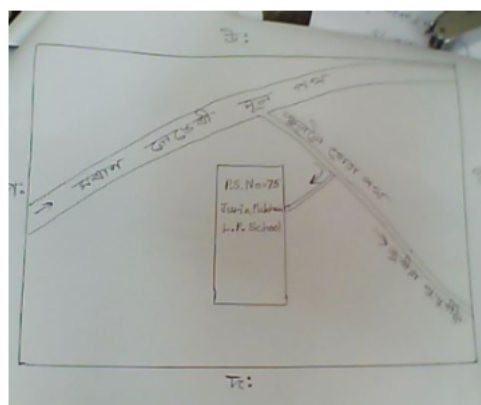

নিৰ্বাচক পঞ্জীয়ন বিষয়াৰ স্বাক্ষৰ

Nazri Naksha

Google Map View

Polling Station Building Front View

ভোটগ্ৰহন কেন্দ্ৰৰ সন্মুখৰ দৃশ্য

Cad View

Key MAP View

1 নাম : গৌৰব ভূবন গগৈ পিতাৰ নাম: ভূবন গগৈ ঘৰ নং : ১ বয়স : 52 লিঙ্গ : পুৰুষ	JSV6934572 ফটো উপলব্ধ	2 নাম : পপীমণি চাংমাই গগৈ স্বামীৰ নাম: গন্ধৰ্ব ভূবন গগৈ ঘৰ নং : ১ বয়স : 41 লিঙ্গ : মহিলা	JSV0317800 ফটো উপলব্ধ	3 নাম : গন্ধৰ্ব ভূবন গগৈ পিতাৰ নাম: ভূবন গগৈ ঘৰ নং : ১ বয়স : 39 লিঙ্গ : পুৰুষ	JSV6934594 ফটো উপলব্ধ
4 নাম : দেবলতা গগৈ স্বামীৰ নাম: গৌৰব গগৈ ঘৰ নং : ১ বয়স : 38 লিঙ্গ : মহিলা	JSV6934607 ফটো উপলব্ধ	5 নাম : আলমনি কুৰ্মী স্বামীৰ নাম: সুখু কুৰ্মী ঘৰ নং : ৩ বয়স : 83 লিঙ্গ : মহিলা	JSV6934618 ফটো উপলব্ধ	6 নাম : কুব্ৰেৰ কুৰ্মী পিতাৰ নাম: চুখুৰাম কুৰ্মী ঘৰ নং : ৩ বয়স : 46 লিঙ্গ : পুৰুষ	JSV6934629 ফটো উপলব্ধ
7 নাম : দেবন্তী কুৰ্মী স্বামীৰ নাম: কুব্ৰেৰ কুৰ্মী ঘৰ নং : ৩ বয়স : 42 লিঙ্গ : মহিলা	JSV6934652 ফটো উপলব্ধ	8 নাম : প্ৰদীপ কুৰ্মী পিতাৰ নাম: চুখু কুৰ্মী ঘৰ নং : ৩ বয়স : 42 লিঙ্গ : পুৰুষ	JSV6934641 ফটো উপলব্ধ	9 নাম : ৰূপহী কুৰ্মী স্বামীৰ নাম: প্ৰদীপ কুৰ্মী ঘৰ নং : ৩ বয়স : 35 লিঙ্গ : মহিলা	JSV6940041 ফটো উপলব্ধ
10 নাম : সীমা কুৰ্মী স্বামীৰ নাম: বুলু কুৰ্মী ঘৰ নং : ৩ বয়স : 33 লিঙ্গ : মহিলা	JSV6940029 ফটো উপলব্ধ	11 নাম : গায়ত্ৰী কুৰ্মী পিতাৰ নাম: কুব্ৰেৰ কুৰ্মী ঘৰ নং : ৩ বয়স : 21 লিঙ্গ : মহিলা	JSV7772544 ফটো উপলব্ধ	12 নাম : জ্যোতি কুৰ্মী পিতাৰ নাম: কুব্ৰেৰ কুৰ্মী ঘৰ নং : 3 বয়স : 19 লিঙ্গ : মহিলা	OHK0086504 ফটো উপলব্ধ
13 নাম : নিচান কুৰ্মী পিতাৰ নাম: প্ৰদীপ কুৰ্মী ঘৰ নং : 3 বয়স : 19 লিঙ্গ : পুৰুষ	OHK0086587 ফটো উপলব্ধ	14 নাম : অনঙ্গা কুৰ্মী পিতাৰ নাম: বুলু কুৰ্মী ঘৰ নং : 3 বয়স : 19 লিঙ্গ : মহিলা	OHK0099168 ফটো উপলব্ধ	15 নাম : বানী কান্ত বৰুৱা পিতাৰ নাম: প্ৰেমধৰ বৰুৱা ঘৰ নং : 8 বয়স : 49 লিঙ্গ : পুৰুষ	JSV6934663 ফটো উপলব্ধ
# 16 নাম : গিৰিন বৰুৱা পিতাৰ নাম: প্ৰেম বৰুৱা ঘৰ নং : 4ক বয়স : 47 লিঙ্গ : পুৰুষ	JSV6934674 ফটো উপলব্ধ	# 17 নাম : তিলো চাংমাই বৰুৱা স্বামীৰ নাম: গিৰিন বৰুৱা ঘৰ নং : 4ক বয়স : 46 লিঙ্গ : মহিলা	JSV6939555 ফটো উপলব্ধ	18 নাম : পৰিসিতা বৰুৱা স্বামীৰ নাম: বানী কান্ত বৰুৱা ঘৰ নং : 8 বয়স : 41 লিঙ্গ : মহিলা	JSV6934709 ফটো উপলব্ধ
19 নাম : ৰোহিত কুমাৰ বৰুৱা পিতাৰ নাম: বাণীকান্ত বৰুৱা ঘৰ নং : 8 বয়স : 21 লিঙ্গ : পুৰুষ	JSV7772593 ফটো উপলব্ধ	20 নাম : ডিম্পী বৰুৱা পিতাৰ নাম: বাণীকান্ত বৰুৱা ঘৰ নং : 4 বয়স : 20 লিঙ্গ : মহিলা	OHK0010793 ফটো উপলব্ধ	21 নাম : তুলতুল বৰুৱা পিতাৰ নাম: তপন বৰুৱা ঘৰ নং : 5 বয়স : 38 লিঙ্গ : পুৰুষ	JSV6934890 ফটো উপলব্ধ
22 নাম : ৰুবীমনি বৰুৱা স্বামীৰ নাম: তুলতুল বৰুৱা ঘৰ নং : 5 বয়স : 36 লিঙ্গ : মহিলা	JSV6934914 ফটো উপলব্ধ	23 নাম : তিলো গগৈ স্বামীৰ নাম: জিতু গগৈ ঘৰ নং : ৬ বয়স : 43 লিঙ্গ : মহিলা	JSV6934743 ফটো উপলব্ধ	24 নাম : দীপৰাজ গগৈ পিতাৰ নাম: জিতু গগৈ ঘৰ নং : ৬ বয়স : 27 লিঙ্গ : পুৰুষ	JSV0290114 ফটো উপলব্ধ
25 নাম : নিশাতৰা গগৈ পিতাৰ নাম: জিতু গগৈ ঘৰ নং : ৬ বয়স : 25 লিঙ্গ : মহিলা	JSV0465229 ফটো উপলব্ধ	# 26 নাম : গোলাপি বৰুৱা স্বামীৰ নাম: জিতেন বৰুৱা ঘৰ নং : 7খ বয়স : 69 লিঙ্গ : মহিলা	JSV6934765 ফটো উপলব্ধ	27 নাম : লাচিত বৰুৱা পিতাৰ নাম: জিতেন বৰুৱা ঘৰ নং : ৭ বয়স : 36 লিঙ্গ : পুৰুষ	JSV6934776 ফটো উপলব্ধ
28 নাম : জান বৰুৱা স্বামীৰ নাম: লাচিত বৰুৱা ঘৰ নং : ৭ বয়স : 34 লিঙ্গ : মহিলা	JSV1761699 ফটো উপলব্ধ	# 29 নাম : যোগকান্ত বৰুৱা পিতাৰ নাম: জিতেন বৰুৱা ঘৰ নং : 7গ বয়স : 35 লিঙ্গ : পুৰুষ	JSV0196345 ফটো উপলব্ধ	# 30 নাম : কুশল বৰুৱা পিতাৰ নাম: জিতেন বৰুৱা ঘৰ নং : 7ক বয়স : 32 লিঙ্গ : পুৰুষ	JSV0155465 ফটো উপলব্ধ