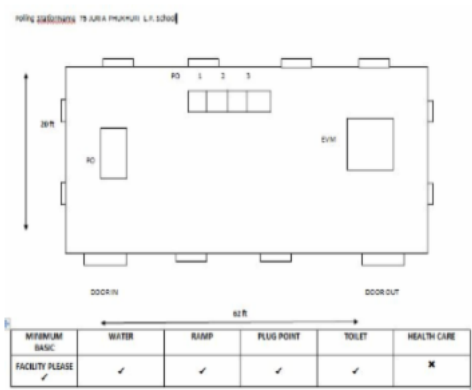

নিৰ্বাচক পঞ্জীয়ন বিষয়াৰ স্বাক্ষৰ

Nazri Naksha

Google Map View

Polling Station Building Front View

ভোটগ্ৰহন কেন্দ্ৰৰ সন্মুখৰ দৃশ্য

Cad View

Key MAP View

1 নাম : গৌৰব ভূবন গগৈ পিতাৰ নাম: ভূবন গগৈ ঘৰ নং : ১ বয়স : 52 লিঙ্গ : পুৰুষ	JSV6934572 ফটো উপলব্ধ	2 নাম : পপীমণি চাংমাই গগৈ স্বামীৰ নাম: গন্ধৰ্ব ভূবন গগৈ ঘৰ নং : ১ বয়স : 41 লিঙ্গ : মহিলা	JSV0317800 ফটো উপলব্ধ	3 নাম : গন্ধৰ্ব ভূবন গগৈ পিতাৰ নাম: ভূবন গগৈ ঘৰ নং : ১ বয়স : 39 লিঙ্গ : পুৰুষ	JSV6934594 ফটো উপলব্ধ
4 নাম : দেবলতা গগৈ স্বামীৰ নাম: গৌৰব গগৈ ঘৰ নং : ১ বয়স : 38 লিঙ্গ : মহিলা	JSV6934607 ফটো উপলব্ধ	5 নাম : আলমনি কুৰ্মী স্বামীৰ নাম: সুখু কুৰ্মী ঘৰ নং : ৩ বয়স : 83 লিঙ্গ : মহিলা	JSV6934618 ফটো উপলব্ধ	6 নাম : কুব্ৰেৰ কুৰ্মী পিতাৰ নাম: চুখুৰাম কুৰ্মী ঘৰ নং : ৩ বয়স : 46 লিঙ্গ : পুৰুষ	JSV6934629 ফটো উপলব্ধ
7 নাম : দেবন্তী কুৰ্মী স্বামীৰ নাম: কুব্ৰেৰ কুৰ্মী ঘৰ নং : ৩ বয়স : 42 লিঙ্গ : মহিলা	JSV6934652 ফটো উপলব্ধ	8 নাম : প্ৰদীপ কুৰ্মী পিতাৰ নাম: চুখু কুৰ্মী ঘৰ নং : ৩ বয়স : 42 লিঙ্গ : পুৰুষ	JSV6934641 ফটো উপলব্ধ	9 নাম : ৰূপহী কুৰ্মী স্বামীৰ নাম: প্ৰদীপ কুৰ্মী ঘৰ নং : ৩ বয়স : 35 লিঙ্গ : মহিলা	JSV6940041 ফটো উপলব্ধ
10 নাম : সীমা কুৰ্মী স্বামীৰ নাম: বুলু কুৰ্মী ঘৰ নং : ৩ বয়স : 33 লিঙ্গ : মহিলা	JSV6940029 ফটো উপলব্ধ	11 নাম : গায়ত্ৰী কুৰ্মী পিতাৰ নাম: কুব্ৰেৰ কুৰ্মী ঘৰ নং : ৩ বয়স : 21 লিঙ্গ : মহিলা	JSV7772544 ফটো উপলব্ধ	12 নাম : জ্যোতি কুৰ্মী পিতাৰ নাম: কুব্ৰেৰ কুৰ্মী ঘৰ নং : 3 বয়স : 19 লিঙ্গ : মহিলা	OHK0086504 ফটো উপলব্ধ
13 নাম : নিচান কুৰ্মী পিতাৰ নাম: প্ৰদীপ কুৰ্মী ঘৰ নং : 3 বয়স : 19 লিঙ্গ : পুৰুষ	OHK0086587 ফটো উপলব্ধ	14 নাম : অনঙ্গা কুৰ্মী পিতাৰ নাম: বুলু কুৰ্মী ঘৰ নং : 3 বয়স : 19 লিঙ্গ : মহিলা	OHK0099168 ফটো উপলব্ধ	15 নাম : বানী কান্ত বৰুৱা পিতাৰ নাম: প্ৰেমধৰ বৰুৱা ঘৰ নং : 8 বয়স : 49 লিঙ্গ : পুৰুষ	JSV6934663 ফটো উপলব্ধ
# 16 নাম : গিৰিন বৰুৱা পিতাৰ নাম: প্ৰেম বৰুৱা ঘৰ নং : 4ক বয়স : 47 লিঙ্গ : পুৰুষ	JSV6934674 ফটো উপলব্ধ	# 17 নাম : তিলো চাংমাই বৰুৱা স্বামীৰ নাম: গিৰিন বৰুৱা ঘৰ নং : 4ক বয়স : 46 লিঙ্গ : মহিলা	JSV6939555 ফটো উপলব্ধ	18 নাম : পৰিসিতা বৰুৱা স্বামীৰ নাম: বানী কান্ত বৰুৱা ঘৰ নং : 8 বয়স : 41 লিঙ্গ : মহিলা	JSV6934709 ফটো উপলব্ধ
19 নাম : ৰোহিত কুমাৰ বৰুৱা পিতাৰ নাম: বাণীকান্ত বৰুৱা ঘৰ নং : 8 বয়স : 21 লিঙ্গ : পুৰুষ	JSV7772593 ফটো উপলব্ধ	20 নাম : ডিম্পী বৰুৱা পিতাৰ নাম: বাণীকান্ত বৰুৱা ঘৰ নং : 4 বয়স : 20 লিঙ্গ : মহিলা	OHK0010793 ফটো উপলব্ধ	21 নাম : তুলতুল বৰুৱা পিতাৰ নাম: তপন বৰুৱা ঘৰ নং : 5 বয়স : 38 লিঙ্গ : পুৰুষ	JSV6934890 ফটো উপলব্ধ
22 নাম : ৰুবীমনি বৰুৱা স্বামীৰ নাম: তুলতুল বৰুৱা ঘৰ নং : 5 বয়স : 36 লিঙ্গ : মহিলা	JSV6934914 ফটো উপলব্ধ	23 নাম : তিলো গগৈ স্বামীৰ নাম: জিতু গগৈ ঘৰ নং : ৬ বয়স : 43 লিঙ্গ : মহিলা	JSV6934743 ফটো উপলব্ধ	24 নাম : দীপৰাজ গগৈ পিতাৰ নাম: জিতু গগৈ ঘৰ নং : ৬ বয়স : 27 লিঙ্গ : পুৰুষ	JSV0290114 ফটো উপলব্ধ
25 নাম : নিশাতৰা গগৈ পিতাৰ নাম: জিতু গগৈ ঘৰ নং : ৬ বয়স : 25 লিঙ্গ : মহিলা	JSV0465229 ফটো উপলব্ধ	# 26 নাম : গোলাপি বৰুৱা স্বামীৰ নাম: জিতেন বৰুৱা ঘৰ নং : 7খ বয়স : 69 লিঙ্গ : মহিলা	JSV6934765 ফটো উপলব্ধ	27 নাম : লাচিত বৰুৱা পিতাৰ নাম: জিতেন বৰুৱা ঘৰ নং : ৭ বয়স : 36 লিঙ্গ : পুৰুষ	JSV6934776 ফটো উপলব্ধ
28 নাম : জান বৰুৱা স্বামীৰ নাম: লাচিত বৰুৱা ঘৰ নং : ৭ বয়স : 34 লিঙ্গ : মহিলা	JSV1761699 ফটো উপলব্ধ	# 29 নাম : যোগকান্ত বৰুৱা পিতাৰ নাম: জিতেন বৰুৱা ঘৰ নং : 7গ বয়স : 35 লিঙ্গ : পুৰুষ	JSV0196345 ফটো উপলব্ধ	# 30 নাম : কুশল বৰুৱা পিতাৰ নাম: জিতেন বৰুৱা ঘৰ নং : 7ক বয়স : 32 লিঙ্গ : পুৰুষ	JSV0155465 ফটো উপলব্ধ