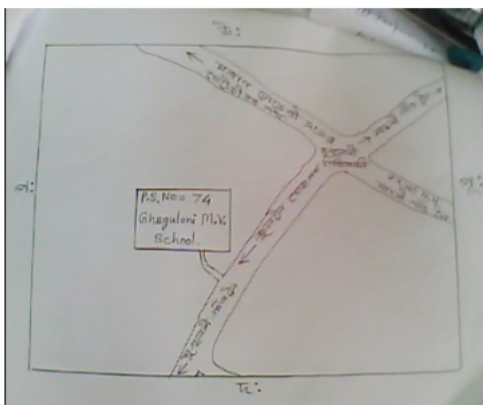

Nazri Naksha