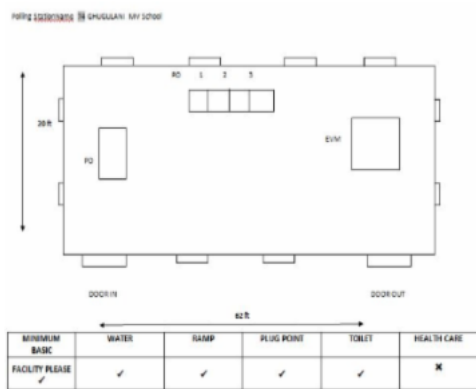

নিৰ্বাচক পঞ্জীয়ন বিষয়াৰ স্বাক্ষৰ

Nazri Naksha

Google Map View

Polling Station Building Front View

ভোটগ্ৰহন কেন্দ্ৰৰ সন্মুখৰ দৃশ্য

Cad View

Key MAP View

1 নাম : খগেশ্বৰ লাহন পিতাৰ নাম: পুৰন চন্দ্ৰ লাহন ঘৰ নং : ১ বয়স : 69 লিঙ্গ : পুৰুষ	JSV6834566 ফটো উপলব্ধ	2 নাম : ৰেখা গগৈ স্বামীৰ নাম: খসেশ্বৰ লাহন ঘৰ নং : ১ বয়স : 67 লিঙ্গ : মহিলা	JSV6834577 ফটো উপলব্ধ	# 3 নাম : বিশ্বজিত লাহন পিতাৰ নাম: খগেশ্বৰ লাহন ঘৰ নং : ১ বয়স : 37 লিঙ্গ : পুৰুষ	JSV6834599 ফটো উপলব্ধ
4 নাম : মিনাকী গগৈ পিতাৰ নাম: তোলেশ্বৰ গগৈ ঘৰ নং : ১ বয়স : 36 লিঙ্গ : মহিলা	JSV1760867 ফটো উপলব্ধ	5 নাম : ত্ৰিবেণী লাহন পিতাৰ নাম: খগেশ্বৰ লাহন ঘৰ নং : ১ বয়স : 33 লিঙ্গ : মহিলা	JSV6834602 ফটো উপলব্ধ	6 নাম : অংকিতা লাহন স্বামীৰ নাম: বিশ্বজিত লাহন ঘৰ নং : ১ বয়স : 32 লিঙ্গ : মহিলা	JSV0340190 ফটো উপলব্ধ
7 নাম : দিব্যজিৎ লাহন পিতাৰ নাম: খগেশ্বৰ লাহন ঘৰ নং : ১ বয়স : 30 লিঙ্গ : পুৰুষ	JSV1792274 ফটো উপলব্ধ	8 নাম : তৰুলতা গগৈ স্বামীৰ নাম: লবৰাম গগৈ ঘৰ নং : ১ বয়স : 64 লিঙ্গ : মহিলা	JSV1760743 ফটো উপলব্ধ	9 নাম : জিণ্টু গগৈ পিতাৰ নাম: ডম্বৰু গগৈ ঘৰ নং : ১ বয়স : 47 লিঙ্গ : পুৰুষ	JSV1760754 ফটো উপলব্ধ
10 নাম : কিৰনমনি গগৈ স্বামীৰ নাম: জিণ্টু গগৈ ঘৰ নং : ১ বয়স : 44 লিঙ্গ : মহিলা	JSV1760765 ফটো উপলব্ধ	11 নাম : দিব্যজ্যোতি গগৈ স্বামীৰ নাম: ৰিপু গগৈ ঘৰ নং : ২ বয়স : 61 লিঙ্গ : মহিলা	JSV6834613 ফটো উপলব্ধ	12 নাম : জিতেন গগৈ পিতাৰ নাম: ৰিপু গগৈ ঘৰ নং : ২ বয়স : 51 লিঙ্গ : পুৰুষ	JSV6834624 ফটো উপলব্ধ
13 নাম : নিৰ গগৈ স্বামীৰ নাম: জিতেন গগৈ ঘৰ নং : ২ বয়স : 49 লিঙ্গ : মহিলা	JSV6834668 ফটো উপলব্ধ	14 নাম : হেমন্ত গগৈ পিতাৰ নাম: ৰিপু গগৈ ঘৰ নং : ২ বয়স : 40 লিঙ্গ : পুৰুষ	JSV6834646 ফটো উপলব্ধ	15 নাম : পঙ্কজ গগৈ পিতাৰ নাম: ৰিপু গগৈ ঘৰ নং : ২ বয়স : 38 লিঙ্গ : পুৰুষ	JSV6834657 ফটো উপলব্ধ
16 নাম : নমিনীতা গগৈ স্বামীৰ নাম: হেমন্ত গগৈ ঘৰ নং : ২ বয়স : 32 লিঙ্গ : মহিলা	JSV0054346 ফটো উপলব্ধ	17 নাম : চিমা গগৈ স্বামীৰ নাম: পংকজ গগৈ ঘৰ নং : ২ বয়স : 27 লিঙ্গ : মহিলা	JSV0054098 ফটো উপলব্ধ	18 নাম : লজী গগৈ পিতাৰ নাম: জিতেন গগৈ ঘৰ নং : ২ বয়স : 21 লিঙ্গ : মহিলা	OHK0086967 ফটো উপলব্ধ
19 নাম : কঞ্জলতা লাহন স্বামীৰ নাম: বৃদ্ৰেশ্বৰ লাহন ঘৰ নং : ৩ বয়স : 69 লিঙ্গ : মহিলা	JSV6834691 ফটো উপলব্ধ	20 নাম : গোপাল লাহন পিতাৰ নাম: বৃদ্ৰেশ্বৰ লাহন ঘৰ নং : ৩ বয়স : 51 লিঙ্গ : পুৰুষ	JSV6834704 ফটো উপলব্ধ	21 নাম : গোবিন লাহন পিতাৰ নাম: বৃদ্ৰেশ্বৰ লাহন ঘৰ নং : ৩ বয়স : 49 লিঙ্গ : পুৰুষ	JSV6834715 ফটো উপলব্ধ
# 22 নাম : ক্ষীৰদ লাহন পিতাৰ নাম: বৃদ্ৰেশ্বৰ লাহন ঘৰ নং : ৩ বয়স : 47 লিঙ্গ : পুৰুষ	JSV6834726 ফটো উপলব্ধ	23 নাম : নিলিমা লাহন স্বামীৰ নাম: গোপাল লাহন ঘৰ নং : ৩ বয়স : 45 লিঙ্গ : মহিলা	JSV6834748 ফটো উপলব্ধ	24 নাম : সুৰজিত লাহন পিতাৰ নাম: বৃদ্ৰেশ্বৰ লাহন ঘৰ নং : ৩ বয়স : 44 লিঙ্গ : পুৰুষ	JSV6834737 ফটো উপলব্ধ
# 25 নাম : অজিত লাহন পিতাৰ নাম: বৃদ্ৰেশ্বৰ লাহন ঘৰ নং : ৩ বয়স : 44 লিঙ্গ : পুৰুষ	JSV6842666 ফটো উপলব্ধ	# 26 নাম : ৰঞ্জু লাহন স্বামীৰ নাম: ক্ষীৰদ লাহন ঘৰ নং : ৩ বয়স : 43 লিঙ্গ : মহিলা	JSV6834759 ফটো উপলব্ধ	# 27 নাম : বেবী লাহন স্বামীৰ নাম: অজিত লাহন ঘৰ নং : ৩ বয়স : 35 লিঙ্গ : মহিলা	JSV0084046 ফটো উপলব্ধ
28 নাম : বীনা লাহন স্বামীৰ নাম: গোবিন লাহন ঘৰ নং : ৩ বয়স : 35 লিঙ্গ : মহিলা	JSV0083865 ফটো উপলব্ধ	29 নাম : মেনকা মহন লাহন স্বামীৰ নাম: সুৰজিত লাহন ঘৰ নং : ৩ বয়স : 30 লিঙ্গ : মহিলা	JSV0137372 ফটো উপলব্ধ	30 নাম : কৌস্তৱ গগৈ পিতাৰ নাম: জীব গগৈ ঘৰ নং : ৩ বয়স : 22 লিঙ্গ : পুৰুষ	JSV7776768 ফটো উপলব্ধ