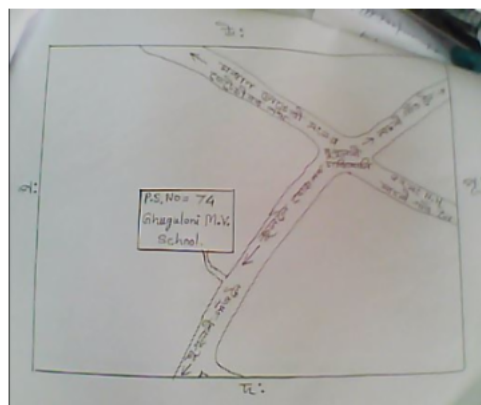

নিৰ্বাচক পঞ্জীয়ন বিষয়াৰ স্বাক্ষৰ

Nazri Naksha

Google Map View

Polling Station Building Front View

ভোটগ্ৰহন কেন্দ্ৰৰ সন্মুখৰ দৃশ্য

Cad View

Key MAP View

1 নাম : খগেশ্বৰ লাহন পিতাৰ নাম: পুৰন চন্দ্ৰ লাহন ঘৰ নং : ১ বয়স : 69 লিঙ্গ : পুৰুষ	JSV6834566 ফটো উপলব্ধ	2 নাম : ৰেখা গগৈ স্বামীৰ নাম: খসেশ্বৰ লাহন ঘৰ নং : ১ বয়স : 67 লিঙ্গ : মহিলা	JSV6834577 ফটো উপলব্ধ	# 3 নাম : বিশ্বজিত লাহন পিতাৰ নাম: খগেশ্বৰ লাহন ঘৰ নং : ১ বয়স : 37 লিঙ্গ : পুৰুষ	JSV6834599 ফটো উপলব্ধ
4 নাম : মিনাকী গগৈ পিতাৰ নাম: তোলেশ্বৰ গগৈ ঘৰ নং : ১ বয়স : 36 লিঙ্গ : মহিলা	JSV1760867 ফটো উপলব্ধ	5 নাম : ত্ৰিবেণী লাহন পিতাৰ নাম: খগেশ্বৰ লাহন ঘৰ নং : ১ বয়স : 33 লিঙ্গ : মহিলা	JSV6834602 ফটো উপলব্ধ	6 নাম : অংকিতা লাহন স্বামীৰ নাম: বিশ্বজিত লাহন ঘৰ নং : ১ বয়স : 32 লিঙ্গ : মহিলা	JSV0340190 ফটো উপলব্ধ
7 নাম : দিব্যজিৎ লাহন পিতাৰ নাম: খগেশ্বৰ লাহন ঘৰ নং : ১ বয়স : 30 লিঙ্গ : পুৰুষ	JSV1792274 ফটো উপলব্ধ	8 নাম : তৰুলতা গগৈ স্বামীৰ নাম: লবৰাম গগৈ ঘৰ নং : ১ বয়স : 64 লিঙ্গ : মহিলা	JSV1760743 ফটো উপলব্ধ	9 নাম : জিণ্টু গগৈ পিতাৰ নাম: ডম্বৰু গগৈ ঘৰ নং : ১ বয়স : 47 লিঙ্গ : পুৰুষ	JSV1760754 ফটো উপলব্ধ
10 নাম : কিৰনমনি গগৈ স্বামীৰ নাম: জিণ্টু গগৈ ঘৰ নং : ১ বয়স : 44 লিঙ্গ : মহিলা	JSV1760765 ফটো উপলব্ধ	11 নাম : দিব্যজ্যোতি গগৈ স্বামীৰ নাম: ৰিপু গগৈ ঘৰ নং : ২ বয়স : 61 লিঙ্গ : মহিলা	JSV6834613 ফটো উপলব্ধ	12 নাম : জিতেন গগৈ পিতাৰ নাম: ৰিপু গগৈ ঘৰ নং : ২ বয়স : 51 লিঙ্গ : পুৰুষ	JSV6834624 ফটো উপলব্ধ
13 নাম : নিৰ গগৈ স্বামীৰ নাম: জিতেন গগৈ ঘৰ নং : ২ বয়স : 49 লিঙ্গ : মহিলা	JSV6834668 ফটো উপলব্ধ	14 নাম : হেমন্ত গগৈ পিতাৰ নাম: ৰিপু গগৈ ঘৰ নং : ২ বয়স : 40 লিঙ্গ : পুৰুষ	JSV6834646 ফটো উপলব্ধ	15 নাম : পঙ্কজ গগৈ পিতাৰ নাম: ৰিপু গগৈ ঘৰ নং : ২ বয়স : 38 লিঙ্গ : পুৰুষ	JSV6834657 ফটো উপলব্ধ
16 নাম : নমিনীতা গগৈ স্বামীৰ নাম: হেমন্ত গগৈ ঘৰ নং : ২ বয়স : 32 লিঙ্গ : মহিলা	JSV0054346 ফটো উপলব্ধ	17 নাম : চিমা গগৈ স্বামীৰ নাম: পংকজ গগৈ ঘৰ নং : ২ বয়স : 27 লিঙ্গ : মহিলা	JSV0054098 ফটো উপলব্ধ	18 নাম : লজী গগৈ পিতাৰ নাম: জিতেন গগৈ ঘৰ নং : ২ বয়স : 21 লিঙ্গ : মহিলা	OHK0086967 ফটো উপলব্ধ
19 নাম : কঞ্জলতা লাহন স্বামীৰ নাম: বৃদ্ৰেশ্বৰ লাহন ঘৰ নং : ৩ বয়স : 69 লিঙ্গ : মহিলা	JSV6834691 ফটো উপলব্ধ	20 নাম : গোপাল লাহন পিতাৰ নাম: বৃদ্ৰেশ্বৰ লাহন ঘৰ নং : ৩ বয়স : 51 লিঙ্গ : পুৰুষ	JSV6834704 ফটো উপলব্ধ	21 নাম : গোবিন লাহন পিতাৰ নাম: বৃদ্ৰেশ্বৰ লাহন ঘৰ নং : ৩ বয়স : 49 লিঙ্গ : পুৰুষ	JSV6834715 ফটো উপলব্ধ
# 22 নাম : ক্ষীৰদ লাহন পিতাৰ নাম: বৃদ্ৰেশ্বৰ লাহন ঘৰ নং : ৩ বয়স : 47 লিঙ্গ : পুৰুষ	JSV6834726 ফটো উপলব্ধ	23 নাম : নিলিমা লাহন স্বামীৰ নাম: গোপাল লাহন ঘৰ নং : ৩ বয়স : 45 লিঙ্গ : মহিলা	JSV6834748 ফটো উপলব্ধ	24 নাম : সুৰজিত লাহন পিতাৰ নাম: বৃদ্ৰেশ্বৰ লাহন ঘৰ নং : ৩ বয়স : 44 লিঙ্গ : পুৰুষ	JSV6834737 ফটো উপলব্ধ
# 25 নাম : অজিত লাহন পিতাৰ নাম: বৃদ্ৰেশ্বৰ লাহন ঘৰ নং : ৩ বয়স : 44 লিঙ্গ : পুৰুষ	JSV6842666 ফটো উপলব্ধ	# 26 নাম : ৰঞ্জু লাহন স্বামীৰ নাম: ক্ষীৰদ লাহন ঘৰ নং : ৩ বয়স : 43 লিঙ্গ : মহিলা	JSV6834759 ফটো উপলব্ধ	# 27 নাম : বেবী লাহন স্বামীৰ নাম: অজিত লাহন ঘৰ নং : ৩ বয়স : 35 লিঙ্গ : মহিলা	JSV0084046 ফটো উপলব্ধ
28 নাম : বীনা লাহন স্বামীৰ নাম: গোবিন লাহন ঘৰ নং : ৩ বয়স : 35 লিঙ্গ : মহিলা	JSV0083865 ফটো উপলব্ধ	29 নাম : মেনকা মহন লাহন স্বামীৰ নাম: সুৰজিত লাহন ঘৰ নং : ৩ বয়স : 30 লিঙ্গ : মহিলা	JSV0137372 ফটো উপলব্ধ	30 নাম : কৌস্তৱ গগৈ পিতাৰ নাম: জীব গগৈ ঘৰ নং : ৩ বয়স : 22 লিঙ্গ : পুৰুষ	JSV7776768 ফটো উপলব্ধ