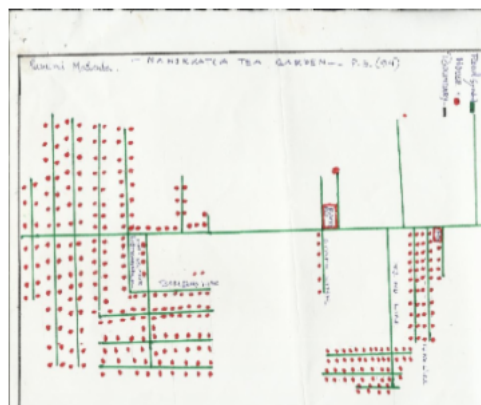

নিৰ্বাচক পঞ্জীয়ন বিষয়াৰ স্বাক্ষৰ

Nazri Naksha

Google Map View

Polling Station Building Front View

ভোটগ্ৰহন কেন্দ্ৰৰ সন্মুখৰ দৃশ্য

Cad View

Key MAP View

1 নাম : কমলা ছেত্ৰী স্বামীৰ নাম: লোক বাহাদুৰ ছেত্ৰী ঘৰ নং : 1 বয়স : 69 লিঙ্গ : মহিলা	CRX9234564 ফটো উপলব্ধ	2 নাম : বাজেন চেত্ৰী পিতাৰ নাম: লোক বাহাদুৰ চেত্ৰী ঘৰ নং : 1 বয়স : 47 লিঙ্গ : পুৰুষ	CRX9234575 ফটো উপলব্ধ	3 নাম : বাজু ছেত্ৰী পিতাৰ নাম: লোকবাহাদুৰ ছেত্ৰী ঘৰ নং : 1 বয়স : 44 লিঙ্গ : পুৰুষ	CRX9234586 ফটো উপলব্ধ
4 নাম : লক্ষ্মী চেত্ৰী স্বামীৰ নাম: বাজেন চেত্ৰী ঘৰ নং : 1 বয়স : 39 লিঙ্গ : মহিলা	CRX9245414 ফটো উপলব্ধ	5 নাম : সংগীতা গগৈ ছেত্ৰী স্বামীৰ নাম: বাজু ছেত্ৰী ঘৰ নং : 1 বয়স : 37 লিঙ্গ : মহিলা	CRX0000737 ফটো উপলব্ধ	6 নাম : অনিল দে পিতাৰ নাম: হৰিপদ দে ঘৰ নং : 2 বয়স : 55 লিঙ্গ : পুৰুষ	CRX9234611 ফটো উপলব্ধ
7 নাম : মঞ্জু দে স্বামীৰ নাম: অনিল দে ঘৰ নং : 2 বয়স : 48 লিঙ্গ : মহিলা	CRX9234622 ফটো উপলব্ধ	8 নাম : দীপক দে পিতাৰ নাম: হৰিপদ দে ঘৰ নং : 2 বয়স : 45 লিঙ্গ : পুৰুষ	CRX9234633 ফটো উপলব্ধ	9 নাম : গীতাৰানী দে পিতাৰ নাম: হৰিপদ দে ঘৰ নং : 2 বয়স : 39 লিঙ্গ : মহিলা	CRX9234644 ফটো উপলব্ধ
10 নাম : মিঠা দে স্বামীৰ নাম: দিপক দে ঘৰ নং : 2 বয়স : 35 লিঙ্গ : মহিলা	CRX9234655 ফটো উপলব্ধ	11 নাম : অভিজিতু কুমাৰ দে পিতাৰ নাম: অনিল কুমাৰ দে ঘৰ নং : 2 বয়স : 33 লিঙ্গ : পুৰুষ	CRX0199588 ফটো উপলব্ধ	12 নাম : প্ৰিয়া দে পিতাৰ নাম: অনিল দে ঘৰ নং : 2 বয়স : 30 লিঙ্গ : মহিলা	CRX0199786 ফটো উপলব্ধ
R 13 নাম : খেলা সাহা স্বামীৰ নাম: মাখনলাল সাহা ঘৰ নং : 3 বয়স : 68 লিঙ্গ : মহিলা	RGK0063966 ফটো উপলব্ধ	14 নাম : মাখনলাল সাহা পিতাৰ নাম: বাজুকুমাৰ সাহা ঘৰ নং : 3 বয়স : 58 লিঙ্গ : পুৰুষ	CRX9234677 ফটো উপলব্ধ	D 15 নাম : খেলা সাহা স্বামীৰ নাম: মাখনলাল সাহা ঘৰ নং : 3 বয়স : 54 লিঙ্গ : মহিলা	CRX9234688 ফটো উপলব্ধ
16 নাম : বীতা সাহা স্বামীৰ নাম: স্বপন সাহ ঘৰ নং : 3 বয়স : 50 লিঙ্গ : মহিলা	CRX9234702 ফটো উপলব্ধ	17 নাম : শিব সাহ পিতাৰ নাম: মাখন লাল সাহ ঘৰ নং : 3 বয়স : 35 লিঙ্গ : পুৰুষ	CRX9234713 ফটো উপলব্ধ	18 নাম : সৌতল্লু সাহা পিতাৰ নাম: স্বপন সাহা ঘৰ নং : 3 বয়স : 29 লিঙ্গ : পুৰুষ	CRX0194464 ফটো উপলব্ধ
19 নাম : বৈশলী সাহা স্বামীৰ নাম: শিবু সাহা ঘৰ নং : 3 বয়স : 28 লিঙ্গ : মহিলা	CRX0348300 ফটো উপলব্ধ	20 নাম : শেখৰ সিংহ পিতাৰ নাম: মোহিনী মোহন সিংহ ঘৰ নং : 8 বয়স : 63 লিঙ্গ : পুৰুষ	CRX9234746 ফটো উপলব্ধ	21 নাম : বুমী সিংহ স্বামীৰ নাম: শেখৰ সিংহ ঘৰ নং : 8 বয়স : 54 লিঙ্গ : মহিলা	CRX9234780 ফটো উপলব্ধ
22 নাম : সুস্মিতা সিংহ পিতাৰ নাম: শেখৰ সিংহ ঘৰ নং : 8 বয়স : 34 লিঙ্গ : মহিলা	CRX0094789 ফটো উপলব্ধ	23 নাম : সুমিত সিংহ পিতাৰ নাম: শেখৰ সিংহ ঘৰ নং : 8 বয়স : 28 লিঙ্গ : পুৰুষ	CRX0134379 ফটো উপলব্ধ	E 24 নাম : মিস্সিতা সিংহ পিতাৰ নাম: শেখৰ সিংহ ঘৰ নং : 8 বয়স : 28 লিঙ্গ : মহিলা	CRX0231902 ফটো উপলব্ধ
# 25 নাম : কল্যাণী সিংহ স্বামীৰ নাম: অজিত কুমাৰ সিংহ ঘৰ নং : 8গ বয়স : 87 লিঙ্গ : মহিলা	CRX9235409 ফটো উপলব্ধ	26 নাম : নেপাল সিংহ পিতাৰ নাম: মোহিনী মোহন সিংহ ঘৰ নং : 8গ বয়স : 55 লিঙ্গ : পুৰুষ	CRX9234768 ফটো উপলব্ধ	27 নাম : শঙ্কৰ সিংহ পিতাৰ নাম: মোহিনী মোহন সিংহ ঘৰ নং : 4ক বয়স : 68 লিঙ্গ : পুৰুষ	CRX9234735 ফটো উপলব্ধ
28 নাম : সোমা সিনহা স্বামীৰ নাম: শংকৰ সিংহ ঘৰ নং : 4ক বয়স : 53 লিঙ্গ : মহিলা	CRX9234779 ফটো উপলব্ধ	29 নাম : সুৰজিৎ সিংহ পিতাৰ নাম: শঙ্কৰ সিঙ ঘৰ নং : 4ক বয়স : 36 লিঙ্গ : পুৰুষ	CRX9245425 ফটো উপলব্ধ	30 নাম : বাজা সিংহ পিতাৰ নাম: শঙ্কৰ সিংহ ঘৰ নং : 4ক বয়স : 32 লিঙ্গ : পুৰুষ	CRX9245436 ফটো উপলব্ধ