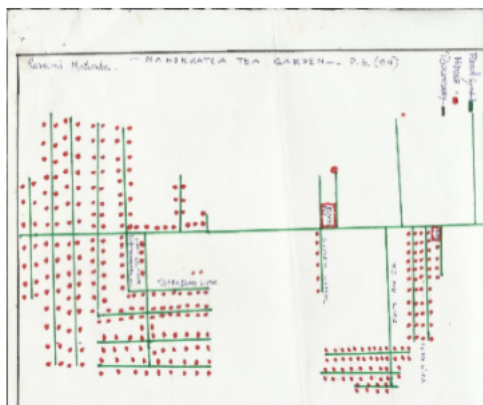

নিৰ্বাচক পঞ্জীয়ন বিষয়াৰ স্বাক্ষৰ

Nazri Naksha

Google Map View

Polling Station Building Front View

ভোটগ্ৰহন কেন্দ্ৰৰ সন্মুখৰ দৃশ্য

Cad View

Key MAP View

1 নাম : কমলা ছেত্ৰী স্বামীৰ নাম: লোক বাহাদুৰ ছেত্ৰী ঘৰ নং : 1 বয়স : 69 লিঙ্গ : মহিলা	CRX9234564 ফটো উপলব্ধ	2 নাম : বাজেন চেত্ৰী পিতাৰ নাম: লোক বাহাদুৰ চেত্ৰী ঘৰ নং : 1 বয়স : 47 লিঙ্গ : পুৰুষ	CRX9234575 ফটো উপলব্ধ	3 নাম : বাজু ছেত্ৰী পিতাৰ নাম: লোকবাহাদুৰ ছেত্ৰী ঘৰ নং : 1 বয়স : 44 লিঙ্গ : পুৰুষ	CRX9234586 ফটো উপলব্ধ
4 নাম : লক্ষ্মী চেত্ৰী স্বামীৰ নাম: বাজেন চেত্ৰী ঘৰ নং : 1 বয়স : 39 লিঙ্গ : মহিলা	CRX9245414 ফটো উপলব্ধ	5 নাম : সংগীতা গগৈ ছেত্ৰী স্বামীৰ নাম: বাজু ছেত্ৰী ঘৰ নং : 1 বয়স : 37 লিঙ্গ : মহিলা	CRX0000737 ফটো উপলব্ধ	6 নাম : অনিল দে পিতাৰ নাম: হৰিপদ দে ঘৰ নং : 2 বয়স : 55 লিঙ্গ : পুৰুষ	CRX9234611 ফটো উপলব্ধ
7 নাম : মঞ্জু দে স্বামীৰ নাম: অনিল দে ঘৰ নং : 2 বয়স : 48 লিঙ্গ : মহিলা	CRX9234622 ফটো উপলব্ধ	8 নাম : দীপক দে পিতাৰ নাম: হৰিপদ দে ঘৰ নং : 2 বয়স : 45 লিঙ্গ : পুৰুষ	CRX9234633 ফটো উপলব্ধ	9 নাম : গীতাৰানী দে পিতাৰ নাম: হৰিপদ দে ঘৰ নং : 2 বয়স : 39 লিঙ্গ : মহিলা	CRX9234644 ফটো উপলব্ধ
10 নাম : মিঠা দে স্বামীৰ নাম: দিপক দে ঘৰ নং : 2 বয়স : 35 লিঙ্গ : মহিলা	CRX9234655 ফটো উপলব্ধ	11 নাম : অভিজিতু কুমাৰ দে পিতাৰ নাম: অনিল কুমাৰ দে ঘৰ নং : 2 বয়স : 33 লিঙ্গ : পুৰুষ	CRX0199588 ফটো উপলব্ধ	12 নাম : প্ৰিয়া দে পিতাৰ নাম: অনিল দে ঘৰ নং : 2 বয়স : 30 লিঙ্গ : মহিলা	CRX0199786 ফটো উপলব্ধ
R 13 নাম : খেলা সাহা স্বামীৰ নাম: মাখনলাল সাহা ঘৰ নং : 3 বয়স : 68 লিঙ্গ : মহিলা	RGK0063966 ফটো উপলব্ধ	14 নাম : মাখনলাল সাহা পিতাৰ নাম: বাজুকুমাৰ সাহা ঘৰ নং : 3 বয়স : 58 লিঙ্গ : পুৰুষ	CRX9234677 ফটো উপলব্ধ	D 15 নাম : খেলা সাহা স্বামীৰ নাম: মাখনলাল সাহা ঘৰ নং : 3 বয়স : 54 লিঙ্গ : মহিলা	CRX9234688 ফটো উপলব্ধ
16 নাম : বীতা সাহা স্বামীৰ নাম: স্বপন সাহ ঘৰ নং : 3 বয়স : 50 লিঙ্গ : মহিলা	CRX9234702 ফটো উপলব্ধ	17 নাম : শিব সাহ পিতাৰ নাম: মাখন লাল সাহ ঘৰ নং : 3 বয়স : 35 লিঙ্গ : পুৰুষ	CRX9234713 ফটো উপলব্ধ	18 নাম : সৌতল্লু সাহা পিতাৰ নাম: স্বপন সাহা ঘৰ নং : 3 বয়স : 29 লিঙ্গ : পুৰুষ	CRX0194464 ফটো উপলব্ধ
19 নাম : বৈশলী সাহা স্বামীৰ নাম: শিবু সাহা ঘৰ নং : 3 বয়স : 28 লিঙ্গ : মহিলা	CRX0348300 ফটো উপলব্ধ	20 নাম : শেখৰ সিংহ পিতাৰ নাম: মোহিনী মোহন সিংহ ঘৰ নং : 8 বয়স : 63 লিঙ্গ : পুৰুষ	CRX9234746 ফটো উপলব্ধ	21 নাম : বুমী সিংহ স্বামীৰ নাম: শেখৰ সিংহ ঘৰ নং : 8 বয়স : 54 লিঙ্গ : মহিলা	CRX9234780 ফটো উপলব্ধ
22 নাম : সুস্মিতা সিংহ পিতাৰ নাম: শেখৰ সিংহ ঘৰ নং : 8 বয়স : 34 লিঙ্গ : মহিলা	CRX0094789 ফটো উপলব্ধ	23 নাম : সুমিত সিংহ পিতাৰ নাম: শেখৰ সিংহ ঘৰ নং : 8 বয়স : 28 লিঙ্গ : পুৰুষ	CRX0134379 ফটো উপলব্ধ	E 24 নাম : মিস্সিতা সিংহ পিতাৰ নাম: শেখৰ সিংহ ঘৰ নং : 8 বয়স : 28 লিঙ্গ : মহিলা	CRX0231902 ফটো উপলব্ধ
# 25 নাম : কল্যাণী সিংহ স্বামীৰ নাম: অজিত কুমাৰ সিংহ ঘৰ নং : 8গ বয়স : 87 লিঙ্গ : মহিলা	CRX9235409 ফটো উপলব্ধ	26 নাম : নেপাল সিংহ পিতাৰ নাম: মোহিনী মোহন সিংহ ঘৰ নং : 8গ বয়স : 55 লিঙ্গ : পুৰুষ	CRX9234768 ফটো উপলব্ধ	27 নাম : শঙ্কৰ সিংহ পিতাৰ নাম: মোহিনী মোহন সিংহ ঘৰ নং : 4ক বয়স : 68 লিঙ্গ : পুৰুষ	CRX9234735 ফটো উপলব্ধ
28 নাম : সোমা সিনহা স্বামীৰ নাম: শংকৰ সিংহ ঘৰ নং : 4ক বয়স : 53 লিঙ্গ : মহিলা	CRX9234779 ফটো উপলব্ধ	29 নাম : সুৰজিৎ সিংহ পিতাৰ নাম: শঙ্কৰ সিঙ ঘৰ নং : 4ক বয়স : 36 লিঙ্গ : পুৰুষ	CRX9245425 ফটো উপলব্ধ	30 নাম : বাজা সিংহ পিতাৰ নাম: শঙ্কৰ সিংহ ঘৰ নং : 4ক বয়স : 32 লিঙ্গ : পুৰুষ	CRX9245436 ফটো উপলব্ধ