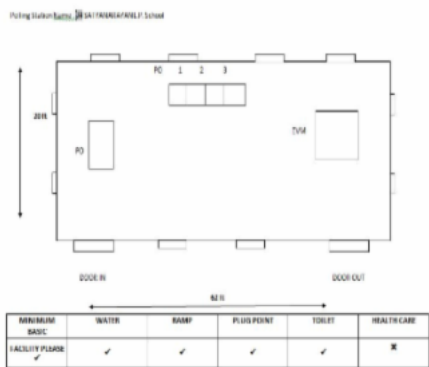

নিৰ্বাচক পঞ্জীয়ন বিষয়াৰ স্বাক্ষৰ

Nazri Naksha

Google Map View

Polling Station Building Front View

ভোটগ্ৰহন কেন্দ্ৰৰ সন্মুখৰ দৃশ্য

Cad View

Key MAP View

1 নাম : কমলা ছেত্ৰী স্বামীৰ নাম: লোক বাহাদুৰ ছেত্ৰী ঘৰ নং : 1 বয়স : 69 লিঙ্গ : মহিলা	CRX9234564 ফটো উপলব্ধ	2 নাম : বাজেন চেত্ৰী পিতাৰ নাম: লোক বাহাদুৰ চেত্ৰী ঘৰ নং : 1 বয়স : 47 লিঙ্গ : পুৰুষ	CRX9234575 ফটো উপলব্ধ	3 নাম : বাজু ছেত্ৰী পিতাৰ নাম: লোকবাহাদুৰ ছেত্ৰী ঘৰ নং : 1 বয়স : 44 লিঙ্গ : পুৰুষ	CRX9234586 ফটো উপলব্ধ
4 নাম : লক্ষ্মী চেত্ৰী স্বামীৰ নাম: বাজেন চেত্ৰী ঘৰ নং : 1 বয়স : 39 লিঙ্গ : মহিলা	CRX9245414 ফটো উপলব্ধ	5 নাম : সংগীতা গগৈ ছেত্ৰী স্বামীৰ নাম: বাজু ছেত্ৰী ঘৰ নং : 1 বয়স : 37 লিঙ্গ : মহিলা	CRX0000737 ফটো উপলব্ধ	6 নাম : অনিল দে পিতাৰ নাম: হৰিপদ দে ঘৰ নং : 2 বয়স : 55 লিঙ্গ : পুৰুষ	CRX9234611 ফটো উপলব্ধ
7 নাম : মঞ্জু দে স্বামীৰ নাম: অনিল দে ঘৰ নং : 2 বয়স : 48 লিঙ্গ : মহিলা	CRX9234622 ফটো উপলব্ধ	8 নাম : দীপক দে পিতাৰ নাম: হৰিপদ দে ঘৰ নং : 2 বয়স : 45 লিঙ্গ : পুৰুষ	CRX9234633 ফটো উপলব্ধ	9 নাম : গীতাৰানী দে পিতাৰ নাম: হৰিপদ দে ঘৰ নং : 2 বয়স : 39 লিঙ্গ : মহিলা	CRX9234644 ফটো উপলব্ধ
10 নাম : মিঠা দে স্বামীৰ নাম: দিপক দে ঘৰ নং : 2 বয়স : 35 লিঙ্গ : মহিলা	CRX9234655 ফটো উপলব্ধ	11 নাম : অভিজিতু কুমাৰ দে পিতাৰ নাম: অনিল কুমাৰ দে ঘৰ নং : 2 বয়স : 33 লিঙ্গ : পুৰুষ	CRX0199588 ফটো উপলব্ধ	12 নাম : প্ৰিয়া দে পিতাৰ নাম: অনিল দে ঘৰ নং : 2 বয়স : 30 লিঙ্গ : মহিলা	CRX0199786 ফটো উপলব্ধ
R 13 নাম : খেলা সাহা স্বামীৰ নাম: মাখনলাল সাহা ঘৰ নং : 3 বয়স : 68 লিঙ্গ : মহিলা	RGK0063966 ফটো উপলব্ধ	14 নাম : মাখনলাল সাহা পিতাৰ নাম: বাজুকুমাৰ সাহা ঘৰ নং : 3 বয়স : 58 লিঙ্গ : পুৰুষ	CRX9234677 ফটো উপলব্ধ	D 15 নাম : খেলা সাহা স্বামীৰ নাম: মাখনলাল সাহা ঘৰ নং : 3 বয়স : 54 লিঙ্গ : মহিলা	CRX9234688 ফটো উপলব্ধ
16 নাম : বীতা সাহা স্বামীৰ নাম: স্বপন সাহ ঘৰ নং : 3 বয়স : 50 লিঙ্গ : মহিলা	CRX9234702 ফটো উপলব্ধ	17 নাম : শিব সাহ পিতাৰ নাম: মাখন লাল সাহ ঘৰ নং : 3 বয়স : 35 লিঙ্গ : পুৰুষ	CRX9234713 ফটো উপলব্ধ	18 নাম : সৌতল্লু সাহা পিতাৰ নাম: স্বপন সাহা ঘৰ নং : 3 বয়স : 29 লিঙ্গ : পুৰুষ	CRX0194464 ফটো উপলব্ধ
19 নাম : বৈশলী সাহা স্বামীৰ নাম: শিবু সাহা ঘৰ নং : 3 বয়স : 28 লিঙ্গ : মহিলা	CRX0348300 ফটো উপলব্ধ	20 নাম : শেখৰ সিংহ পিতাৰ নাম: মোহিনী মোহন সিংহ ঘৰ নং : 8 বয়স : 63 লিঙ্গ : পুৰুষ	CRX9234746 ফটো উপলব্ধ	21 নাম : বুমী সিংহ স্বামীৰ নাম: শেখৰ সিংহ ঘৰ নং : 8 বয়স : 54 লিঙ্গ : মহিলা	CRX9234780 ফটো উপলব্ধ
22 নাম : সুস্মিতা সিংহ পিতাৰ নাম: শেখৰ সিংহ ঘৰ নং : 8 বয়স : 34 লিঙ্গ : মহিলা	CRX0094789 ফটো উপলব্ধ	23 নাম : সুমিত সিংহ পিতাৰ নাম: শেখৰ সিংহ ঘৰ নং : 8 বয়স : 28 লিঙ্গ : পুৰুষ	CRX0134379 ফটো উপলব্ধ	E 24 নাম : মিস্সিতা সিংহ পিতাৰ নাম: শেখৰ সিংহ ঘৰ নং : 8 বয়স : 28 লিঙ্গ : মহিলা	CRX0231902 ফটো উপলব্ধ
# 25 নাম : কল্যাণী সিংহ স্বামীৰ নাম: অজিত কুমাৰ সিংহ ঘৰ নং : 8গ বয়স : 87 লিঙ্গ : মহিলা	CRX9235409 ফটো উপলব্ধ	26 নাম : নেপাল সিংহ পিতাৰ নাম: মোহিনী মোহন সিংহ ঘৰ নং : 8গ বয়স : 55 লিঙ্গ : পুৰুষ	CRX9234768 ফটো উপলব্ধ	27 নাম : শঙ্কৰ সিংহ পিতাৰ নাম: মোহিনী মোহন সিংহ ঘৰ নং : 4ক বয়স : 68 লিঙ্গ : পুৰুষ	CRX9234735 ফটো উপলব্ধ
28 নাম : সোমা সিনহা স্বামীৰ নাম: শংকৰ সিংহ ঘৰ নং : 4ক বয়স : 53 লিঙ্গ : মহিলা	CRX9234779 ফটো উপলব্ধ	29 নাম : সুৰজিৎ সিংহ পিতাৰ নাম: শঙ্কৰ সিঙ ঘৰ নং : 4ক বয়স : 36 লিঙ্গ : পুৰুষ	CRX9245425 ফটো উপলব্ধ	30 নাম : বাজা সিংহ পিতাৰ নাম: শঙ্কৰ সিংহ ঘৰ নং : 4ক বয়স : 32 লিঙ্গ : পুৰুষ	CRX9245436 ফটো উপলব্ধ