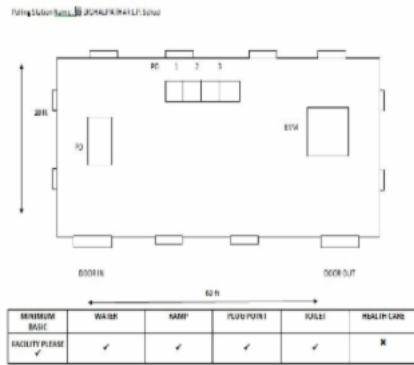

নিৰ্বাচক পঞ্জীয়ন বিষয়াৰ স্বাক্ষৰ

Nazri Naksha

Google Map View

Polling Station Building Front View

ভোটগ্ৰন্থন কেন্দ্ৰৰ সন্মুখৰ দৃশ্য

Cad View

Key MAP View

বিধানসভা সমষ্টিৰ নম্বৰ আৰু নাম : 92-নাহৰকটীয়া  
অংশৰ নম্বৰ আৰু নাম : 1-নাহৰকটীয়া নগৰ ৱাৰ্ড নং ১(অংশ)