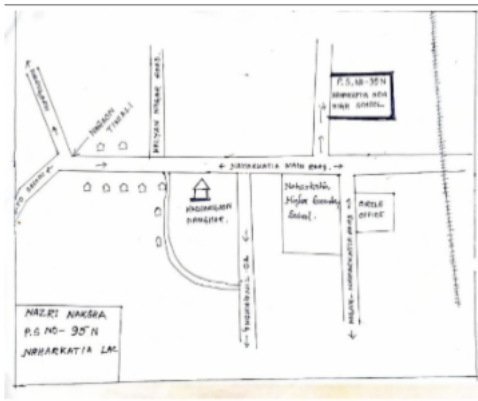

Nazri Naksha