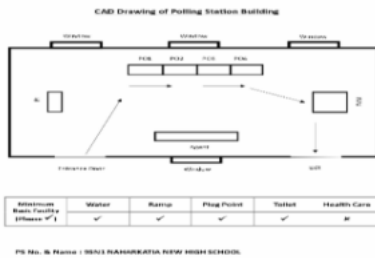

নিৰ্বাচক পঞ্জীয়ন বিষয়াৰ স্বাক্ষৰ

Nazri Naksha

Google Map View

Polling Station Building Front View

ভোটগ্ৰহন কেন্দ্ৰৰ সন্মুখৰ দৃশ্য

Cad View

Key MAP View

S 1	CRX8338612	নাম : বামঅবতাৰ গৌবেল পিতাৰ নাম: ভৈৰলাল গৌবেল ঘৰ নং : ৭২ বয়স : 77 লিঙ্গ : পুৰুষ	ফটো উপলব্ধ	S 2	CRX8338623	নাম : কমলা দেৱী স্বামীৰ নাম: বামঅবতাৰ গৌবেল ঘৰ নং : ৭২ বয়স : 72 লিঙ্গ : মহিলা	ফটো উপলব্ধ	S 3	CRX8338656	নাম : অজয় আগৰৱালা পিতাৰ নাম: অনুমান আগৰৱালা ঘৰ নং : ৭২ বয়স : 50 লিঙ্গ : পুৰুষ	ফটো উপলব্ধ
S 4	CRX8338634	নাম : চন্দ্ৰপ্ৰকাশ গৌৰেল পিতাৰ নাম: বামঅবতাৰ গৌৰেল ঘৰ নং : ৭২ বয়স : 47 লিঙ্গ : পুৰুষ	ফটো উপলব্ধ	S 5	CRX8338667	নাম : নীমা আগৰৱালা স্বামীৰ নাম: অজয় আগৰৱালা ঘৰ নং : ৭২ বয়স : 45 লিঙ্গ : মহিলা	ফটো উপলব্ধ	S 6	CRX8338645	নাম : উষা গৌৰেল স্বামীৰ নাম: চন্দ্ৰপ্ৰকাশ গৌৰেল ঘৰ নং : ৭২ বয়স : 45 লিঙ্গ : মহিলা	ফটো উপলব্ধ
S 7	CRX8338690	নাম : দিলীপ গগৈ পিতাৰ নাম: দুৰ্গা গগৈ ঘৰ নং : ৭৩ বয়স : 56 লিঙ্গ : পুৰুষ	ফটো উপলব্ধ	S 8	CRX8338714	নাম : প্ৰদীপ গগৈ পিতাৰ নাম: দুৰ্গা গগৈ ঘৰ নং : ৭৩ বয়স : 53 লিঙ্গ : পুৰুষ	ফটো উপলব্ধ	S 9	CRX8338703	নাম : ৰীতামণি গগৈ স্বামীৰ নাম: দিলীপ গগৈ ঘৰ নং : ৭৩ বয়স : 48 লিঙ্গ : মহিলা	ফটো উপলব্ধ
S 10	CRX8338725	নাম : গন্ধালাতা গগৈ স্বামীৰ নাম: প্ৰদীপ গগৈ ঘৰ নং : ৭৩ বয়স : 45 লিঙ্গ : মহিলা	ফটো উপলব্ধ	S 11	CRX0507988	নাম : শিৱম ৰাজু গগৈ পিতাৰ নাম: প্ৰদীপ গগৈ ঘৰ নং : ৭৩ বয়স : 23 লিঙ্গ : পুৰুষ	ফটো উপলব্ধ	S 12	CRX0515189	নাম : কম্প ৰঞ্জন গগৈ পিতাৰ নাম: দিলীপ গগৈ ঘৰ নং : ৭৩ বয়স : 23 লিঙ্গ : পুৰুষ	ফটো উপলব্ধ
S 13	RGK0039545	নাম : কুমকুম গগৈ পিতাৰ নাম: প্ৰদীপ গগৈ ঘৰ নং : 73 বয়স : 20 লিঙ্গ : মহিলা	ফটো উপলব্ধ	S 14	RGK0070581	নাম : শিখা গগৈ পিতাৰ নাম: দিলীপ গগৈ ঘৰ নং : ৭৩ বয়স : 20 লিঙ্গ : মহিলা	ফটো উপলব্ধ	S 15	CRX8338736	নাম : বিদ্যা গগৈ পিতাৰ নাম: দুৰ্গা গগৈ ঘৰ নং : ৭৪ বয়স : 65 লিঙ্গ : পুৰুষ	ফটো উপলব্ধ
S 16	CRX8338747	নাম : বেবী সোনোৱাল গগৈ গগৈ স্বামীৰ নাম: বিদ্যা গগৈ ঘৰ নং : ৭৪ বয়স : 55 লিঙ্গ : মহিলা	ফটো উপলব্ধ	S 17	CRX0129585	নাম : দিপাংকৰ গগৈ পিতাৰ নাম: বিদ্যা গগৈ ঘৰ নং : ৭৪ বয়স : 30 লিঙ্গ : পুৰুষ	ফটো উপলব্ধ	S 18	CRX8338758	নাম : ৰবিন গগৈ পিতাৰ নাম: সোলানাথ গগৈ ঘৰ নং : ৭৫ বয়স : 74 লিঙ্গ : পুৰুষ	ফটো উপলব্ধ
S 19	CRX8338769	নাম : বিজয়া গগৈ স্বামীৰ নাম: ৰবিন গগৈ ঘৰ নং : ৭৫ বয়স : 60 লিঙ্গ : মহিলা	ফটো উপলব্ধ	S2 20	CRX8338770	নাম : সত্যনাথ গগৈ পিতাৰ নাম: ৰবিন গগৈ ঘৰ নং : ৭৫ বয়স : 39 লিঙ্গ : পুৰুষ	ফটো উপলব্ধ	S 21	CRX8338781	নাম : দীপক গগৈ পিতাৰ নাম: ৰবিন গগৈ ঘৰ নং : ৭৫ বয়স : 37 লিঙ্গ : পুৰুষ	ফটো উপলব্ধ
S 22	CRX0130096	নাম : ৰঞ্জু গগৈ স্বামীৰ নাম: দীপক গগৈ ঘৰ নং : ৭৫ বয়স : 126 লিঙ্গ : মহিলা	ফটো উপলব্ধ	23	CRX8338838	নাম : ৰেশমা দেৱী আগৰৱালা স্বামীৰ নাম: ওমপ্ৰকাশ আগৰৱালা ঘৰ নং : ৭৬ বয়স : 69 লিঙ্গ : মহিলা	ফটো উপলব্ধ	24	CRX8338849	নাম : প্ৰভু আগৰৱালা পিতাৰ নাম: ওমপ্ৰকাশ আগৰৱালা ঘৰ নং : ৭৬ বয়স : 42 লিঙ্গ : পুৰুষ	ফটো উপলব্ধ
25	CRX8338861	নাম : সুজিতা আগৰৱালা পিতাৰ নাম: ওমপ্ৰকাশ আগৰৱালা ঘৰ নং : ৭৬ বয়স : 40 লিঙ্গ : পুৰুষ	ফটো উপলব্ধ	S 26	CRX8338883	নাম : ইন্দু চেতিয়া স্বামীৰ নাম: কাতি চেতিয়া ঘৰ নং : ৭৭ বয়স : 72 লিঙ্গ : মহিলা	ফটো উপলব্ধ	S 27	CRX8338894	নাম : দেবজিত চেতিয়া পিতাৰ নাম: FATHER চেতিয়া ঘৰ নং : ৭৭ বয়স : 48 লিঙ্গ : পুৰুষ	ফটো উপলব্ধ
S 28	CRX8338918	নাম : ধীৰ চেতিয়া পিতাৰ নাম: কাতি চেতিয়া ঘৰ নং : ৭৭ বয়স : 40 লিঙ্গ : পুৰুষ	ফটো উপলব্ধ	S 29	CRX8338930	নাম : পূৰ্বী চেতিয়া স্বামীৰ নাম: দেৱজিত চেতিয়া ঘৰ নং : ৭৭ বয়স : 40 লিঙ্গ : মহিলা	ফটো উপলব্ধ	30	CRX8338929	নাম : উত্তৰা চেতিয়া পিতাৰ নাম: কাতি চেতিয়া ঘৰ নং : ৭৭ বয়স : 39 লিঙ্গ : মহিলা	ফটো উপলব্ধ