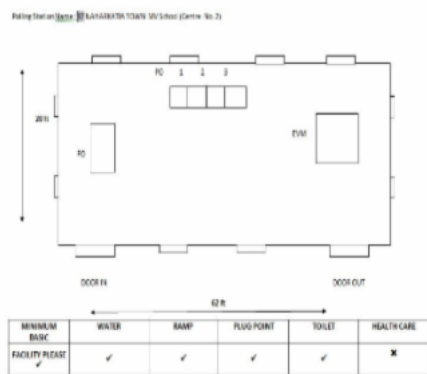

নিৰ্বাচক পঞ্জীয়ন বিষয়াৰ স্বাক্ষৰ

Nazri Naksha

Google Map View

Polling Station Building Front View

ভোটগ্রহন কেন্দ্ৰৰ সন্মুখৰ দৃশ্য

Cad View

Key MAP View

বিধানসভা সমষ্টিৰ নম্বৰ আৰু নাম : 92-নাহৰকটীয়া  
অংশৰ নম্বৰ আৰু নাম : 1-দীঘলা সোনোৱাল