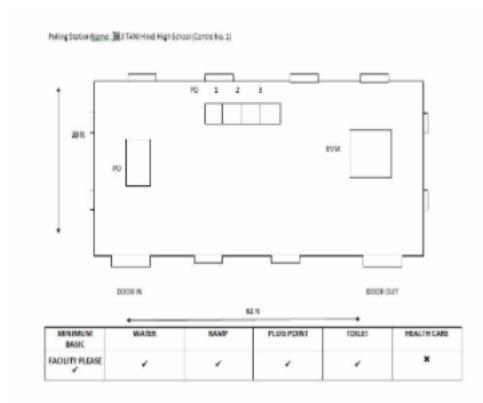

নিৰ্বাচক পঞ্জীয়ন বিষয়াৰ স্বাক্ষৰ

Nazri Naksha

Google Map View

Polling Station Building Front View

ভোটগ্ৰহন কেন্দ্ৰৰ সন্মুখৰ দৃশ্য

Cad View

Key MAP View

1 নাম : নিজৰা গগৈ স্বামীৰ নাম: পবিত্ৰ গগৈ ঘৰ নং : 1 বয়স : 34 লিঙ্গ : মহিলা	RGK0112540 ফটো উপলব্ধ	2 নাম : সুৰজ গুৰু পিতাৰ নাম: গনেশ বাহাদুৰ গুৰু ঘৰ নং : 2 বয়স : 49 লিঙ্গ : পুৰুষ	RGK0112474 ফটো উপলব্ধ	3 নাম : সঞ্জয় ৰায় পিতাৰ নাম: কমল ৰায় ঘৰ নং : 4 বয়স : 39 লিঙ্গ : পুৰুষ	RGK0068833 ফটো উপলব্ধ
4 নাম : সীমা ৰায় পিতাৰ নাম: সঞ্জয় ৰায় ঘৰ নং : 4 বয়স : 33 লিঙ্গ : মহিলা	RGK0056754 ফটো উপলব্ধ	5 নাম : বিপুল নিৰ্মলীয়া পিতাৰ নাম: ফনিধৰ নিৰ্মলীয়া ঘৰ নং : 29 বয়স : 39 লিঙ্গ : পুৰুষ	CRX0223669 ফটো উপলব্ধ	6 নাম : ৰেখা বৈদ্য স্বামীৰ নাম: নলীনি বৈদ্য ঘৰ নং : 57 গ বয়স : 60 লিঙ্গ : মহিলা	CRX0169094 ফটো উপলব্ধ
7 নাম : পঞ্চমী বৈদ্য পিতাৰ নাম: নলীনি বৈদ্য ঘৰ নং : 57 গ বয়স : 36 লিঙ্গ : মহিলা	CRX0169102 ফটো উপলব্ধ	8 নাম : সত্যজিৎ দাস পিতাৰ নাম: চিত্ৰ দাস ঘৰ নং : 59 গ বয়স : 33 লিঙ্গ : পুৰুষ	CRX0412304 ফটো উপলব্ধ	9 নাম : ৰপাঞ্জলী দাস স্বামীৰ নাম: সত্যজিৎ দাস ঘৰ নং : 57 গ বয়স : 22 লিঙ্গ : মহিলা	RGK0067090 ফটো উপলব্ধ
10 নাম : পান্না চক্ৰবৰ্তী পিতাৰ নাম: ৰমেন্দ্ৰ নাথ চক্ৰবৰ্তী ঘৰ নং : 079 বয়স : 52 লিঙ্গ : পুৰুষ	CRX8638322 ফটো উপলব্ধ	11 নাম : মল্লিকা পোন্ধৰ চক্ৰবৰ্তী স্বামীৰ নাম: পান্না চক্ৰবৰ্তী ঘৰ নং : 79 বয়স : 50 লিঙ্গ : মহিলা	CRX8638355 ফটো উপলব্ধ	12 নাম : ৰিতুপন চাংমাই পিতাৰ নাম: কুসুম্বৰ চাংমাই ঘৰ নং : ৮৭৬ বয়স : 30 লিঙ্গ : পুৰুষ	CRX0276089 ফটো উপলব্ধ
13 নাম : সময় গগৈ পিতাৰ নাম: মনোজ গগৈ ঘৰ নং : ২২৫ক বয়স : 26 লিঙ্গ : পুৰুষ	CRX0207878 ফটো উপলব্ধ	14 নাম : প্ৰদীপ বুঢ়াগোহাঁই পিতাৰ নাম: অৰবিন্দ বুঢ়াগোহাঁই ঘৰ নং : ২৩৩ বয়স : 74 লিঙ্গ : পুৰুষ	CRX8634591 ফটো উপলব্ধ	15 নাম : অচ্যুত বুঢ়াগোহাঁই পিতাৰ নাম: অৰবিন্দ বুঢ়াগোহাঁই ঘৰ নং : ২৩৩ বয়স : 67 লিঙ্গ : পুৰুষ	CRX8634615 ফটো উপলব্ধ
16 নাম : বীনা বুঢ়াগোহাঁই স্বামীৰ নাম: অচ্যুত বুঢ়াগোহাঁই ঘৰ নং : ২৩৩ বয়স : 66 লিঙ্গ : মহিলা	CRX8634626 ফটো উপলব্ধ	17 নাম : উৰ্মিলা বুঢ়াগোহাঁই স্বামীৰ নাম: প্ৰদীপ বুঢ়াগোহাঁই ঘৰ নং : ২৩৩ বয়স : 62 লিঙ্গ : মহিলা	CRX8634604 ফটো উপলব্ধ	18 নাম : অনসুয়া বুঢ়াগোহাঁই পিতাৰ নাম: প্ৰদীপ বুঢ়াগোহাঁই ঘৰ নং : ২৩৩ বয়স : 36 লিঙ্গ : মহিলা	CRX8634648 ফটো উপলব্ধ
19 নাম : জয়নিতা বুঢ়াগোহাঁই পিতাৰ নাম: অচ্যুত বুঢ়াগোহাঁই ঘৰ নং : ২৩৩ বয়স : 34 লিঙ্গ : মহিলা	CRX8640811 ফটো উপলব্ধ	20 নাম : জয়ন্ত মাধব বুঢ়াগোহাঁই পিতাৰ নাম: অচ্যুত বুঢ়াগোহাঁই ঘৰ নং : ২৩৩ বয়স : 34 লিঙ্গ : পুৰুষ	CRX8640822 ফটো উপলব্ধ	21 নাম : কস্তৌভ বুঢ়াগোহাঁই পিতাৰ নাম: প্ৰদীপ বুঢ়াগোহাঁই ঘৰ নং : ২৩৩ বয়স : 33 লিঙ্গ : পুৰুষ	CRX8634659 ফটো উপলব্ধ
# নাম : উতপলা সোনোৱাল স্বামীৰ নাম: বিশ্বজিত সোনোৱাল ঘৰ নং : ২৩৪ বয়স : 49 লিঙ্গ : পুৰুষ	CRX8634762 ফটো উপলব্ধ	23 নাম : নীটিগ্যা সোনোৱাল পিতাৰ নাম: বিশ্বজিত সোনোৱাল ঘৰ নং : ২৩৪ বয়স : 21 লিঙ্গ : মহিলা	CRX1791847 ফটো উপলব্ধ	24 নাম : চন্দ্ৰধৰ গগৈ পিতাৰ নাম: বাবুলাল গগৈ ঘৰ নং : ২৩৫ বয়স : 81 লিঙ্গ : পুৰুষ	CRX8634773 ফটো উপলব্ধ
25 নাম : দীপ্তি গগৈ পিতাৰ নাম: চন্দ্ৰধৰ গগৈ ঘৰ নং : ২৩৫ বয়স : 54 লিঙ্গ : মহিলা	CRX8634795 ফটো উপলব্ধ	26 নাম : জহুপাল শৰ্মা পিতাৰ নাম: সুনীল শৰ্মা ঘৰ নং : ২৩৫ বয়স : 33 লিঙ্গ : পুৰুষ	CRX8640833 ফটো উপলব্ধ	27 নাম : ফ্লেমিং বৰ্মন পিতাৰ নাম: দীনেশ বৰ্মন ঘৰ নং : 235৬ বয়স : 25 লিঙ্গ : পুৰুষ	CRX1785104 ফটো উপলব্ধ
28 নাম : দীনেশ বৰ্মন পিতাৰ নাম: জঞ্জলা বৰ্মন ঘৰ নং : ২৩৫৬ বয়স : 53 লিঙ্গ : পুৰুষ	CRX8634897 ফটো উপলব্ধ	29 নাম : ৰেখা তুলুকদাৰ বৰ্মন স্বামীৰ নাম: দীনেশ বৰ্মন ঘৰ নং : ২৩৫৬ বয়স : 47 লিঙ্গ : মহিলা	CRX8634900 ফটো উপলব্ধ	30 নাম : মেনকা সিং দগৰা স্বামীৰ নাম: অনিলা সিং দগৰা ঘৰ নং : ২৩৬ বয়স : 64 লিঙ্গ : মহিলা	CRX8634922 ফটো উপলব্ধ