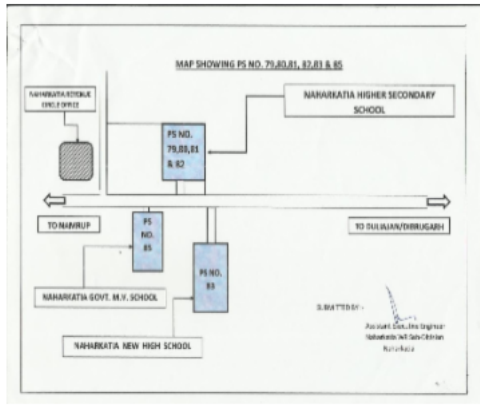

Nazri Naksha