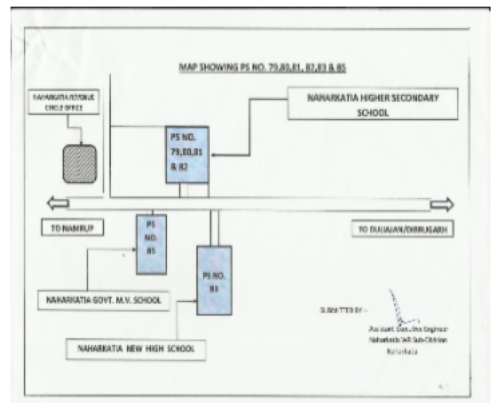

Key MAP View