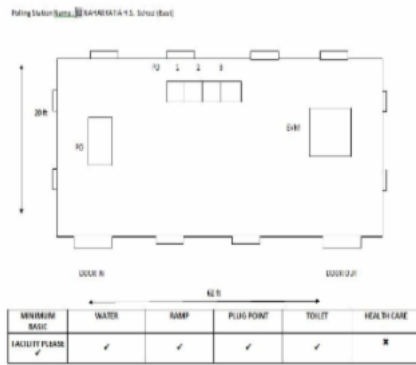

Nazri Naksha

Google Map View

Polling Station Building Front View

ভোটগ্ৰহন কেন্দ্ৰৰ সন্মুখৰ দৃশ্য

Cad View

Key MAP View