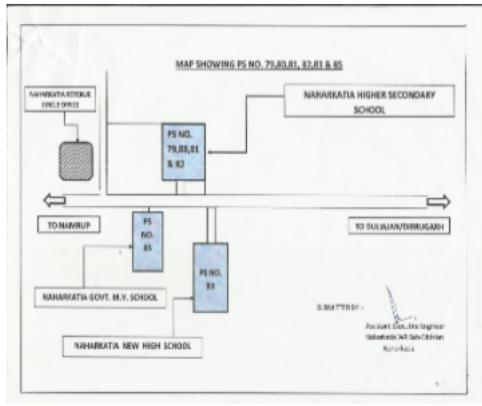

Nazri Naksha