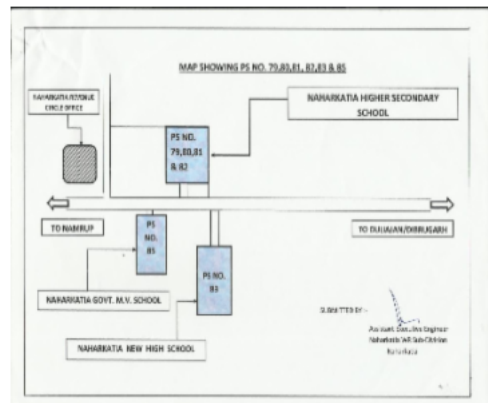

Key MAP View