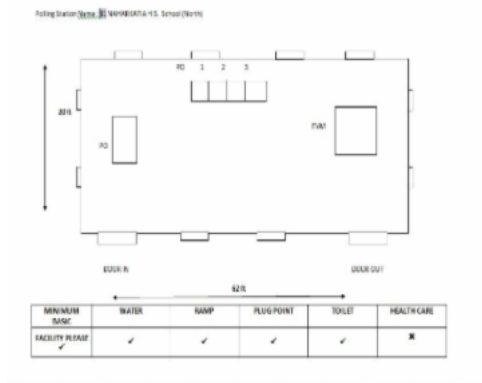

Nazri Naksha

Google Map View

Polling Station Building Front View

ভোটগ্ৰহন কেন্দ্ৰৰ সন্মুখৰ দৃশ্য

Cad View

Key MAP View