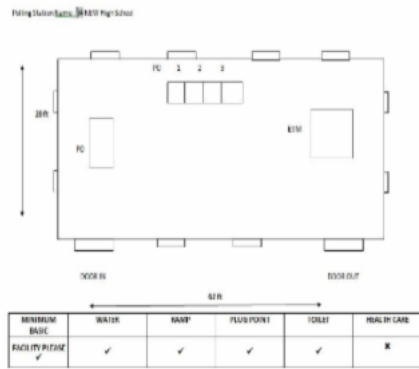

নিৰ্বাচক পঞ্জীয়ন বিষয়াৰ স্বাক্ষৰ

Nazri Naksha

Google Map View

Polling Station Building Front View

ভোটগ্ৰহন কেন্দ্ৰৰ সন্মুখৰ দৃশ্য

Cad View

Key MAP View

<p>S2 1 CRX0181982</p> <p>নাম : সোৰবৰনু সাহা পিতাৰ নাম: অমীল চন্দ্ৰ সাহা ঘৰ নং : 0 বয়স : 34 লিঙ্গ : মহিলা</p> <p>ফটো উপলব্ধ</p>	<p>2 CRX1772110</p> <p>নাম : লিলা কান্ত বড়া পিতাৰ নাম: সদানন্দ বড়া ঘৰ নং : 0 বয়স : 72 লিঙ্গ : পুৰুষ</p> <p>ফটো উপলব্ধ</p>	<p>3 RGK0065128</p> <p>নাম : দিশান্ত বুঢ়াগোঁহাই পিতাৰ নাম: আকাশ বুঢ়াগোঁহাই ঘৰ নং : 13 বয়স : 19 লিঙ্গ : পুৰুষ</p> <p>ফটো উপলব্ধ</p>
<p>4 RGK0012856</p> <p>নাম : জিতু দাস পিতাৰ নাম: অকণ দাস ঘৰ নং : 19 বয়স : 20 লিঙ্গ : পুৰুষ</p> <p>ফটো উপলব্ধ</p>	<p>5 CRX0564096</p> <p>নাম : অভিষেক কাশ্যপ বৰুৱা পিতাৰ নাম: ৰজত কুমাৰ বৰুৱা ঘৰ নং : 26 বয়স : 30 লিঙ্গ : পুৰুষ</p> <p>ফটো উপলব্ধ</p>	<p>6 RGK0043687</p> <p>নাম : ৰিতুমানি দাস স্বামীৰ নাম: নবকুমাৰ দাস ঘৰ নং : 27 বয়স : 38 লিঙ্গ : মহিলা</p> <p>ফটো উপলব্ধ</p>
<p>7 CRX0526806</p> <p>নাম : প্ৰিয়াখী ঠেঙাল বড়া পিতাৰ নাম: অচ্যুত ঠেঙাল বড়া ঘৰ নং : 09 বয়স : 23 লিঙ্গ : মহিলা</p> <p>ফটো উপলব্ধ</p>	<p>8 CRX0523845</p> <p>নাম : সুনীয়া ভগত দাস স্বামীৰ নাম: শিবু দাস ঘৰ নং : 08 বয়স : 27 লিঙ্গ : মহিলা</p> <p>ফটো উপলব্ধ</p>	<p>9 CRX0523852</p> <p>নাম : মনজু ভগত পিতাৰ নাম: নাৰায়ণ ভগত ঘৰ নং : 08 বয়স : 22 লিঙ্গ : মহিলা</p> <p>ফটো উপলব্ধ</p>
<p>10 CRX0212134</p> <p>নাম : অক্ষিত সোনাৰ পিতাৰ নাম: দিলীপ সোনাৰ ঘৰ নং : 80 বয়স : 25 লিঙ্গ : পুৰুষ</p> <p>ফটো উপলব্ধ</p>	<p>11 CRX0562850</p> <p>নাম : অমিনা বেগম স্বামীৰ নাম: অমন আহমেদ ঘৰ নং : 65 বয়স : 37 লিঙ্গ : মহিলা</p> <p>ফটো উপলব্ধ</p>	<p>12 RGK0047597</p> <p>নাম : মনু দাস পিতাৰ নাম: জয়ন্ত দাস ঘৰ নং : 68 বয়স : 24 লিঙ্গ : পুৰুষ</p> <p>ফটো উপলব্ধ</p>
<p>13 CRX0154898</p> <p>নাম : নবিন কুমাৰ প্ৰজাপতি পিতাৰ নাম: ৰাম দাস প্ৰজাপতি ঘৰ নং : 92 বয়স : 34 লিঙ্গ : পুৰুষ</p> <p>ফটো উপলব্ধ</p>	<p>14 CRX0309815</p> <p>নাম : শিৱম কুমাৰ সাহ পিতাৰ নাম: ৰামলাল সাহ ঘৰ নং : 98জ বয়স : 23 লিঙ্গ : পুৰুষ</p> <p>ফটো উপলব্ধ</p>	<p>15 CRX0421719</p> <p>নাম : সুমন ৰায় স্বামীৰ নাম: ধনঞ্জয় ৰায় ঘৰ নং : ৮৬ক বয়স : 37 লিঙ্গ : মহিলা</p> <p>ফটো উপলব্ধ</p>
<p>16 CRX0381947</p> <p>নাম : অংকুৰ ৰাজ চুতীয়া পিতাৰ নাম: মুন চুতীয়া ঘৰ নং : ৮৬ক বয়স : 25 লিঙ্গ : পুৰুষ</p> <p>ফটো উপলব্ধ</p>	<p>17 CRX8234579</p> <p>নাম : সন্জয় ৰায় পিতাৰ নাম: চনদেৱৰ ৰায় ঘৰ নং : ৮৬ক বয়স : 47 লিঙ্গ : পুৰুষ</p> <p>ফটো উপলব্ধ</p>	<p>18 CRX8234615</p> <p>নাম : মুন চুতীয়া পিতাৰ নাম: ভোলা চুতীয়া ঘৰ নং : ৮৬ক বয়স : 44 লিঙ্গ : পুৰুষ</p> <p>ফটো উপলব্ধ</p>
<p>19 CRX8234626</p> <p>নাম : জ্যোতিকা বৰগোঁহাই চুতীয়া স্বামীৰ নাম: মুন চুতীয়া ঘৰ নং : ৮৬ক বয়স : 42 লিঙ্গ : মহিলা</p> <p>ফটো উপলব্ধ</p>	<p>20 CRX8234580</p> <p>নাম : সাৰিতা ৰায় স্বামীৰ নাম: সঞ্জয় ৰায় ঘৰ নং : ৮৬ক বয়স : 41 লিঙ্গ : মহিলা</p> <p>ফটো উপলব্ধ</p>	<p>21 CRX8234591</p> <p>নাম : ধনঞ্জয় ৰায় পিতাৰ নাম: চণ্ডেশ্বৰ ৰায় ঘৰ নং : ৮৬ক বয়স : 40 লিঙ্গ : পুৰুষ</p> <p>ফটো উপলব্ধ</p>
<p>22 CRX8241596</p> <p>নাম : শ্যামলু ধৰ পিতাৰ নাম: শিতলা কান্ত ধৰ ঘৰ নং : ৮৭ বয়স : 61 লিঙ্গ : পুৰুষ</p> <p>ফটো উপলব্ধ</p>	<p>23 CRX8234693</p> <p>নাম : কুমকুম ধৰ স্বামীৰ নাম: স্বপন ধৰ ঘৰ নং : ৮৭ বয়স : 54 লিঙ্গ : মহিলা</p> <p>ফটো উপলব্ধ</p>	<p>24 CRX0464693</p> <p>নাম : স্বপন ধৰ পিতাৰ নাম: শিতলা কান্ত ধৰ ঘৰ নং : ৮৭ বয়স : 54 লিঙ্গ : পুৰুষ</p> <p>ফটো উপলব্ধ</p>
<p>25 CRX8241610</p> <p>নাম : মৈত্ৰী সৰকাৰ ধৰ স্বামীৰ নাম: শ্যামল ধৰ ঘৰ নং : ৮৭ বয়স : 52 লিঙ্গ : মহিলা</p> <p>ফটো উপলব্ধ</p>	<p>S 26 CRX8241585</p> <p>নাম : উৰ্মিলা ধৰ পিতাৰ নাম: স্বপন ধৰ ঘৰ নং : ৮৭ বয়স : 29 লিঙ্গ : মহিলা</p> <p>ফটো উপলব্ধ</p>	<p>27 CRX0431429</p> <p>নাম : সঞ্জমিতা ধৰ পিতাৰ নাম: শ্যামল ধৰ ঘৰ নং : ৮৭ বয়স : 24 লিঙ্গ : মহিলা</p> <p>ফটো উপলব্ধ</p>
<p>28 CRX0185454</p> <p>নাম : চন্দন ধৰ পিতাৰ নাম: চিতলা কান্ত ধৰ ঘৰ নং : ৮৭ক বয়স : 69 লিঙ্গ : পুৰুষ</p> <p>ফটো উপলব্ধ</p>	<p>29 CRX0185462</p> <p>নাম : শংকৰী ধৰ স্বামীৰ নাম: চন্দন ধৰ ঘৰ নং : ৮৭ক বয়স : 59 লিঙ্গ : মহিলা</p> <p>ফটো উপলব্ধ</p>	<p>30 RGK0048983</p> <p>নাম : নিশিতা কৰ পিতাৰ নাম: সুভাষ কৰ ঘৰ নং : 88 বয়স : 20 লিঙ্গ : মহিলা</p> <p>ফটো উপলব্ধ</p>