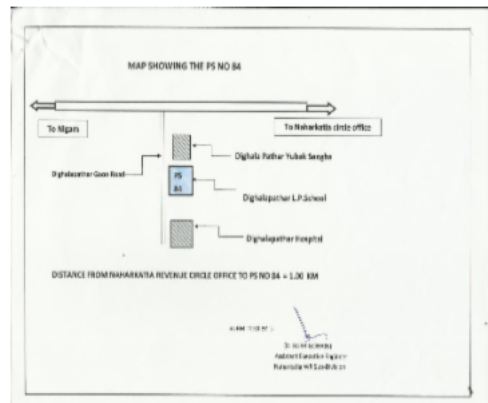

নিৰ্বাচক পঞ্জীয়ন বিষয়াৰ স্বাক্ষৰ

Nazri Naksha

Google Map View

Polling Station Building Front View

ভোটগ্ৰহন কেন্দ্ৰৰ সন্মুখৰ দৃশ্য

Cad View

Key MAP View

<p>S2 1 CRX0181982</p> <p>নাম : সোৰবৰনু সাহা পিতাৰ নাম: অমীল চন্দ্ৰ সাহা ঘৰ নং : 0 বয়স : 34 লিঙ্গ : মহিলা</p> <p>ফটো উপলব্ধ</p>	<p>2 CRX1772110</p> <p>নাম : লিলা কান্ত বড়া পিতাৰ নাম: সদানন্দ বড়া ঘৰ নং : 0 বয়স : 72 লিঙ্গ : পুৰুষ</p> <p>ফটো উপলব্ধ</p>	<p>3 RGK0065128</p> <p>নাম : দিশান্ত বুঢ়াগোঁহাই পিতাৰ নাম: আকাশ বুঢ়াগোঁহাই ঘৰ নং : 13 বয়স : 19 লিঙ্গ : পুৰুষ</p> <p>ফটো উপলব্ধ</p>
<p>4 RGK0012856</p> <p>নাম : জিতু দাস পিতাৰ নাম: অকণ দাস ঘৰ নং : 19 বয়স : 20 লিঙ্গ : পুৰুষ</p> <p>ফটো উপলব্ধ</p>	<p>5 CRX0564096</p> <p>নাম : অভিষেক কাশ্যপ বৰুৱা পিতাৰ নাম: ৰজত কুমাৰ বৰুৱা ঘৰ নং : 26 বয়স : 30 লিঙ্গ : পুৰুষ</p> <p>ফটো উপলব্ধ</p>	<p>6 RGK0043687</p> <p>নাম : ৰিতুমানি দাস স্বামীৰ নাম: নবকুমাৰ দাস ঘৰ নং : 27 বয়স : 38 লিঙ্গ : মহিলা</p> <p>ফটো উপলব্ধ</p>
<p>7 CRX0526806</p> <p>নাম : প্ৰিয়াখী ঠেঙাল বড়া পিতাৰ নাম: অচ্যুত ঠেঙাল বড়া ঘৰ নং : 09 বয়স : 23 লিঙ্গ : মহিলা</p> <p>ফটো উপলব্ধ</p>	<p>8 CRX0523845</p> <p>নাম : সুনীয়া ভগত দাস স্বামীৰ নাম: শিবু দাস ঘৰ নং : 08 বয়স : 27 লিঙ্গ : মহিলা</p> <p>ফটো উপলব্ধ</p>	<p>9 CRX0523852</p> <p>নাম : মনজু ভগত পিতাৰ নাম: নাৰায়ণ ভগত ঘৰ নং : 08 বয়স : 22 লিঙ্গ : মহিলা</p> <p>ফটো উপলব্ধ</p>
<p>10 CRX0212134</p> <p>নাম : অক্ষিত সোনাৰ পিতাৰ নাম: দিলীপ সোনাৰ ঘৰ নং : 80 বয়স : 25 লিঙ্গ : পুৰুষ</p> <p>ফটো উপলব্ধ</p>	<p>11 CRX0562850</p> <p>নাম : অমিনা বেগম স্বামীৰ নাম: অমন আহমেদ ঘৰ নং : 65 বয়স : 37 লিঙ্গ : মহিলা</p> <p>ফটো উপলব্ধ</p>	<p>12 RGK0047597</p> <p>নাম : মনু দাস পিতাৰ নাম: জয়ন্ত দাস ঘৰ নং : 68 বয়স : 24 লিঙ্গ : পুৰুষ</p> <p>ফটো উপলব্ধ</p>
<p>13 CRX0154898</p> <p>নাম : নবিন কুমাৰ প্ৰজাপতি পিতাৰ নাম: ৰাম দাস প্ৰজাপতি ঘৰ নং : 92 বয়স : 34 লিঙ্গ : পুৰুষ</p> <p>ফটো উপলব্ধ</p>	<p>14 CRX0309815</p> <p>নাম : শিৱম কুমাৰ সাহ পিতাৰ নাম: ৰামলাল সাহ ঘৰ নং : 98জ বয়স : 23 লিঙ্গ : পুৰুষ</p> <p>ফটো উপলব্ধ</p>	<p>15 CRX0421719</p> <p>নাম : সুমন ৰায় স্বামীৰ নাম: ধনঞ্জয় ৰায় ঘৰ নং : ৮৬ক বয়স : 37 লিঙ্গ : মহিলা</p> <p>ফটো উপলব্ধ</p>
<p>16 CRX0381947</p> <p>নাম : অংকুৰ ৰাজ চুতীয়া পিতাৰ নাম: মুন চুতীয়া ঘৰ নং : ৮৬ক বয়স : 25 লিঙ্গ : পুৰুষ</p> <p>ফটো উপলব্ধ</p>	<p>17 CRX8234579</p> <p>নাম : সন্জয় ৰায় পিতাৰ নাম: চনদেৱৰ ৰায় ঘৰ নং : ৮৬ক বয়স : 47 লিঙ্গ : পুৰুষ</p> <p>ফটো উপলব্ধ</p>	<p>18 CRX8234615</p> <p>নাম : মুন চুতীয়া পিতাৰ নাম: ভোলা চুতীয়া ঘৰ নং : ৮৬ক বয়স : 44 লিঙ্গ : পুৰুষ</p> <p>ফটো উপলব্ধ</p>
<p>19 CRX8234626</p> <p>নাম : জ্যোতিকা বৰগোঁহাই চুতীয়া স্বামীৰ নাম: মুন চুতীয়া ঘৰ নং : ৮৬ক বয়স : 42 লিঙ্গ : মহিলা</p> <p>ফটো উপলব্ধ</p>	<p>20 CRX8234580</p> <p>নাম : সাৰিতা ৰায় স্বামীৰ নাম: সঞ্জয় ৰায় ঘৰ নং : ৮৬ক বয়স : 41 লিঙ্গ : মহিলা</p> <p>ফটো উপলব্ধ</p>	<p>21 CRX8234591</p> <p>নাম : ধনঞ্জয় ৰায় পিতাৰ নাম: চণ্ডেশ্বৰ ৰায় ঘৰ নং : ৮৬ক বয়স : 40 লিঙ্গ : পুৰুষ</p> <p>ফটো উপলব্ধ</p>
<p>22 CRX8241596</p> <p>নাম : শ্যামলু ধৰ পিতাৰ নাম: শিতলা কান্ত ধৰ ঘৰ নং : ৮৭ বয়স : 61 লিঙ্গ : পুৰুষ</p> <p>ফটো উপলব্ধ</p>	<p>23 CRX8234693</p> <p>নাম : কুমকুম ধৰ স্বামীৰ নাম: স্বপন ধৰ ঘৰ নং : ৮৭ বয়স : 54 লিঙ্গ : মহিলা</p> <p>ফটো উপলব্ধ</p>	<p>24 CRX0464693</p> <p>নাম : স্বপন ধৰ পিতাৰ নাম: শিতলা কান্ত ধৰ ঘৰ নং : ৮৭ বয়স : 54 লিঙ্গ : পুৰুষ</p> <p>ফটো উপলব্ধ</p>
<p>25 CRX8241610</p> <p>নাম : মৈত্ৰী সৰকাৰ ধৰ স্বামীৰ নাম: শ্যামল ধৰ ঘৰ নং : ৮৭ বয়স : 52 লিঙ্গ : মহিলা</p> <p>ফটো উপলব্ধ</p>	<p>S 26 CRX8241585</p> <p>নাম : উৰ্মিলা ধৰ পিতাৰ নাম: স্বপন ধৰ ঘৰ নং : ৮৭ বয়স : 29 লিঙ্গ : মহিলা</p> <p>ফটো উপলব্ধ</p>	<p>27 CRX0431429</p> <p>নাম : সঞ্জমিতা ধৰ পিতাৰ নাম: শ্যামল ধৰ ঘৰ নং : ৮৭ বয়স : 24 লিঙ্গ : মহিলা</p> <p>ফটো উপলব্ধ</p>
<p>28 CRX0185454</p> <p>নাম : চন্দন ধৰ পিতাৰ নাম: চিতলা কান্ত ধৰ ঘৰ নং : ৮৭ক বয়স : 69 লিঙ্গ : পুৰুষ</p> <p>ফটো উপলব্ধ</p>	<p>29 CRX0185462</p> <p>নাম : শংকৰী ধৰ স্বামীৰ নাম: চন্দন ধৰ ঘৰ নং : ৮৭ক বয়স : 59 লিঙ্গ : মহিলা</p> <p>ফটো উপলব্ধ</p>	<p>30 RGK0048983</p> <p>নাম : নিশিতা কৰ পিতাৰ নাম: সুভাষ কৰ ঘৰ নং : 88 বয়স : 20 লিঙ্গ : মহিলা</p> <p>ফটো উপলব্ধ</p>