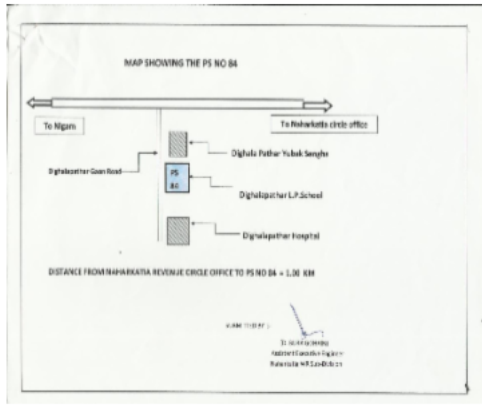

Nazri Naksha