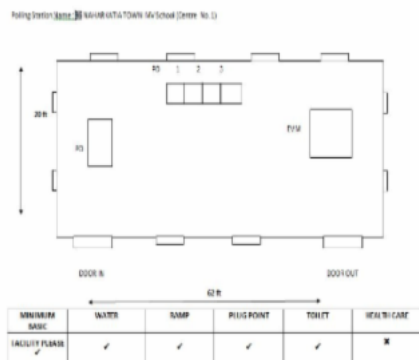

নিৰ্বাচক পঞ্জীয়ন বিষয়াৰ স্বাক্ষৰ

Nazri Naksha

Google Map View

Polling Station Building Front View

ভোটগ্ৰহন কেন্দ্ৰৰ সন্মুখৰ দৃশ্য

Cad View

Key MAP View

বিধানসভা সমষ্টিৰ নম্বৰ আৰু নাম : 92-নাহৰকটীয়া
অংশৰ নম্বৰ আৰু নাম : 1-নাহৰকটীয়া টাউন বাৰ্ড নং ১