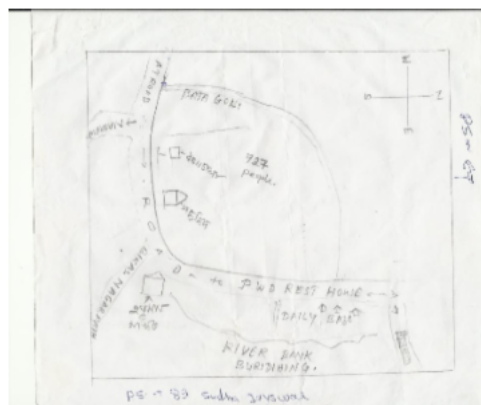

নিৰ্বাচক পঞ্জীয়ন বিষয়াৰ স্বাক্ষৰ

Nazri Naksha

Google Map View

Polling Station Building Front View

ভোটগ্ৰহন কেন্দ্ৰৰ সন্মুখৰ দৃশ্য

Cad View

Key MAP View

1 নাম : মহম্মাদ খলিল পিতাৰ নাম: মহম্মাদ জিয়াৰত ঘৰ নং : 1গ বয়স : 71 লিঙ্গ : পুৰুষ	CRX8734643 ফটো উপলব্ধ	2 নাম : বিনোদ বাই পিতাৰ নাম: বামলাল বাই ঘৰ নং : 1 বয়স : 46 লিঙ্গ : পুৰুষ	CRX0346809 ফটো উপলব্ধ	3 নাম : অৰুন ৰাউত পিতাৰ নাম: শংকৰ ৰাউত ঘৰ নং : 1 বয়স : 40 লিঙ্গ : পুৰুষ	CRX0346668 ফটো উপলব্ধ
4 নাম : নন্দিনী দেৱী ৰাউত স্বামীৰ নাম: অৰুন ৰাউত ঘৰ নং : 1 বয়স : 37 লিঙ্গ : মহিলা	CRX0346700 ফটো উপলব্ধ	5 নাম : যশোদা ৰাজপুত স্বামীৰ নাম: তনু সিং ৰাজপুত ঘৰ নং : 1ছ বয়স : 29 লিঙ্গ : মহিলা	CRX1788785 ফটো উপলব্ধ	6 নাম : গীতা চাহ ৰাজপুত স্বামীৰ নাম: মনোজ সিং ৰাজপুত ঘৰ নং : 1ছ বয়স : 28 লিঙ্গ : মহিলা	CRX1788686 ফটো উপলব্ধ
7 নাম : বাবুলাল গুপ্তা পিতাৰ নাম: জংগীলাল গুপ্তা ঘৰ নং : 1গ বয়স : 71 লিঙ্গ : পুৰুষ	CRX8734701 ফটো উপলব্ধ	8 নাম : ৰাজসিং ৰাজপুত পিতাৰ নাম: কৃপাসিং ৰাজপুত ঘৰ নং : 1ছ বয়স : 64 লিঙ্গ : পুৰুষ	CRX8734767 ফটো উপলব্ধ	9 নাম : প্ৰভাৱতী দেৱী স্বামীৰ নাম: বাবুলাল গুপ্তা ঘৰ নং : 1গ বয়স : 58 লিঙ্গ : মহিলা	CRX8734712 ফটো উপলব্ধ
10 নাম : আৰতি তাঁতি স্বামীৰ নাম: ৰাজসিং ৰাজপুত ঘৰ নং : 1ছ বয়স : 58 লিঙ্গ : মহিলা	CRX8734778 ফটো উপলব্ধ	11 নাম : মহম্মাদ সালামুদ্দিন পিতাৰ নাম: মহম্মাদ খলিল ঘৰ নং : 1গ বয়স : 42 লিঙ্গ : পুৰুষ	CRX8734665 ফটো উপলব্ধ	12 নাম : ধীৰাজ সিং ৰাজপুত পিতাৰ নাম: ৰাজু সিং ৰাজপুত ঘৰ নং : 1ছ বয়স : 37 লিঙ্গ : পুৰুষ	CRX8734790 ফটো উপলব্ধ
13 নাম : মিন সিং ৰাজপুত স্বামীৰ নাম: ধীৰাজ সিং ৰাজপুত ঘৰ নং : 1ছ বয়স : 33 লিঙ্গ : মহিলা	CRX8741808 ফটো উপলব্ধ	14 নাম : মনোজ সিং ৰাজপুত পিতাৰ নাম: ৰাজু সিং ৰাজপুত ঘৰ নং : 1ছ বয়স : 32 লিঙ্গ : পুৰুষ	CRX8741819 ফটো উপলব্ধ	15 নাম : তনু সিং ৰাজপুত মাতৃৰ নাম: ৰাজু সিং ৰাজপুত ঘৰ নং : 1ছ বয়স : 30 লিঙ্গ : পুৰুষ	CRX8741795 ফটো উপলব্ধ
16 নাম : সাবিত্ৰীবালা ভৌমিক স্বামীৰ নাম: বাবুল ভৌমিক ঘৰ নং : 2 বয়স : 58 লিঙ্গ : মহিলা	CRX8734803 ফটো উপলব্ধ	17 নাম : মিট ভৌমিক মাতৃৰ নাম: সাবিত্ৰী বালা ভৌমিক ঘৰ নং : 2 বয়স : 35 লিঙ্গ : পুৰুষ	CRX8741820 ফটো উপলব্ধ	18 নাম : দিগন্ত কৰ্মকাৰ পিতাৰ নাম: দুলাল কৰ্মকাৰ ঘৰ নং : 2 বয়স : 31 লিঙ্গ : পুৰুষ	CRX8741842 ফটো উপলব্ধ
19 নাম : গনেশ ভৌমিক পিতাৰ নাম: সাবিত্ৰী বালা ভৌমিক ঘৰ নং : 2 বয়স : 30 লিঙ্গ : পুৰুষ	CRX8741831 ফটো উপলব্ধ	20 নাম : পিংকী ভৌমিক পিতাৰ নাম: বাবুল ভৌমিক ঘৰ নং : 2 বয়স : 29 লিঙ্গ : মহিলা	CRX0285841 ফটো উপলব্ধ	21 নাম : আবিৰ বেনাৰ্জী পিতাৰ নাম: সুভাশ বেনাৰ্জী ঘৰ নং : 002 বয়স : 24 লিঙ্গ : পুৰুষ	CRX0568428 ফটো উপলব্ধ
22 নাম : ৰিয়া সিংহ মাতৃৰ নাম: ৰুমকি সিংহ ঘৰ নং : 2 বয়স : 20 লিঙ্গ : মহিলা	RGK0083022 ফটো উপলব্ধ	23 নাম : অলকা গড় স্বামীৰ নাম: দেৱী গড় ঘৰ নং : 2ক বয়স : 26 লিঙ্গ : মহিলা	RGK0035501 ফটো উপলব্ধ	24 নাম : দেৱী গড় পিতাৰ নাম: ৰবি গড় ঘৰ নং : 2ক বয়স : 37 লিঙ্গ : পুৰুষ	CRX0213454 ফটো উপলব্ধ
25 নাম : প্ৰহ্লাদ গড় পিতাৰ নাম: ৰবি গড় ঘৰ নং : 2ক বয়স : 32 লিঙ্গ : পুৰুষ	CRX0213314 ফটো উপলব্ধ	26 নাম : লক্ষ্মী গড় পিতাৰ নাম: ৰবি গড় ঘৰ নং : 2ক বয়স : 31 লিঙ্গ : মহিলা	CRX0213330 ফটো উপলব্ধ	27 নাম : সুৰজ গড় পিতাৰ নাম: ৰবি গড় ঘৰ নং : 2ক বয়স : 30 লিঙ্গ : পুৰুষ	CRX0213322 ফটো উপলব্ধ
28 নাম : মমতা গড় স্বামীৰ নাম: সুৰজ গড় ঘৰ নং : 2ক বয়স : 29 লিঙ্গ : মহিলা	CRX0285783 ফটো উপলব্ধ	29 নাম : বিটলী গড় স্বামীৰ নাম: প্ৰহ্লাদ গড় ঘৰ নং : 2ক বয়স : 23 লিঙ্গ : মহিলা	RGK0035543 ফটো উপলব্ধ	30 নাম : ৰবি গড় পিতাৰ নাম: সুনাহ গড় ঘৰ নং : 2ক বয়স : 69 লিঙ্গ : পুৰুষ	CRX8734814 ফটো উপলব্ধ