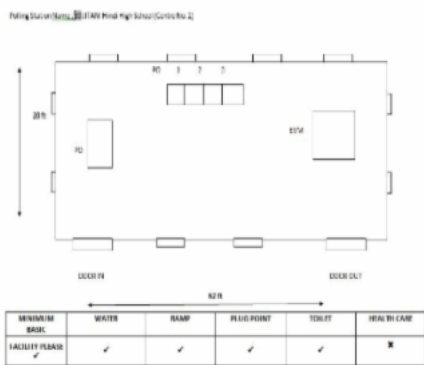

নিৰ্বাচক পঞ্জীয়ন বিষয়াৰ স্বাক্ষৰ

Nazri Naksha

Google Map View

Polling Station Building Front View

ভোটগ্ৰহন কেন্দ্ৰৰ সন্মুখৰ দৃশ্য

Cad View

Key MAP View

1 নাম : মহম্মাদ খলিল পিতাৰ নাম: মহম্মাদ জিয়াৰত ঘৰ নং : 1গ বয়স : 71 লিঙ্গ : পুৰুষ	CRX8734643 ফটো উপলব্ধ	2 নাম : বিনোদ বাই পিতাৰ নাম: বামলাল বাই ঘৰ নং : 1 বয়স : 46 লিঙ্গ : পুৰুষ	CRX0346809 ফটো উপলব্ধ	3 নাম : অৰুন ৰাউত পিতাৰ নাম: শংকৰ ৰাউত ঘৰ নং : 1 বয়স : 40 লিঙ্গ : পুৰুষ	CRX0346668 ফটো উপলব্ধ
4 নাম : নন্দিনী দেৱী ৰাউত স্বামীৰ নাম: অৰুন ৰাউত ঘৰ নং : 1 বয়স : 37 লিঙ্গ : মহিলা	CRX0346700 ফটো উপলব্ধ	5 নাম : যশোদা ৰাজপুত স্বামীৰ নাম: তনু সিং ৰাজপুত ঘৰ নং : 1ছ বয়স : 29 লিঙ্গ : মহিলা	CRX1788785 ফটো উপলব্ধ	6 নাম : গীতা চাহ ৰাজপুত স্বামীৰ নাম: মনোজ সিং ৰাজপুত ঘৰ নং : 1ছ বয়স : 28 লিঙ্গ : মহিলা	CRX1788686 ফটো উপলব্ধ
7 নাম : বাবুলাল গুপ্তা পিতাৰ নাম: জংগীলাল গুপ্তা ঘৰ নং : 1গ বয়স : 71 লিঙ্গ : পুৰুষ	CRX8734701 ফটো উপলব্ধ	8 নাম : ৰাজসিং ৰাজপুত পিতাৰ নাম: কৃপাসিং ৰাজপুত ঘৰ নং : 1ছ বয়স : 64 লিঙ্গ : পুৰুষ	CRX8734767 ফটো উপলব্ধ	9 নাম : প্ৰভাৱতী দেৱী স্বামীৰ নাম: বাবুলাল গুপ্তা ঘৰ নং : 1গ বয়স : 58 লিঙ্গ : মহিলা	CRX8734712 ফটো উপলব্ধ
10 নাম : আৰতি তাঁতি স্বামীৰ নাম: ৰাজসিং ৰাজপুত ঘৰ নং : 1ছ বয়স : 58 লিঙ্গ : মহিলা	CRX8734778 ফটো উপলব্ধ	11 নাম : মহম্মাদ সালামুদ্দিন পিতাৰ নাম: মহম্মাদ খলিল ঘৰ নং : 1গ বয়স : 42 লিঙ্গ : পুৰুষ	CRX8734665 ফটো উপলব্ধ	12 নাম : ধীৰাজ সিং ৰাজপুত পিতাৰ নাম: ৰাজু সিং ৰাজপুত ঘৰ নং : 1ছ বয়স : 37 লিঙ্গ : পুৰুষ	CRX8734790 ফটো উপলব্ধ
13 নাম : মিন সিং ৰাজপুত স্বামীৰ নাম: ধীৰাজ সিং ৰাজপুত ঘৰ নং : 1ছ বয়স : 33 লিঙ্গ : মহিলা	CRX8741808 ফটো উপলব্ধ	14 নাম : মনোজ সিং ৰাজপুত পিতাৰ নাম: ৰাজু সিং ৰাজপুত ঘৰ নং : 1ছ বয়স : 32 লিঙ্গ : পুৰুষ	CRX8741819 ফটো উপলব্ধ	15 নাম : তনু সিং ৰাজপুত মাতৃৰ নাম: ৰাজু সিং ৰাজপুত ঘৰ নং : 1ছ বয়স : 30 লিঙ্গ : পুৰুষ	CRX8741795 ফটো উপলব্ধ
16 নাম : সাবিত্ৰীবালা ভৌমিক স্বামীৰ নাম: বাবুল ভৌমিক ঘৰ নং : 2 বয়স : 58 লিঙ্গ : মহিলা	CRX8734803 ফটো উপলব্ধ	17 নাম : মিট ভৌমিক মাতৃৰ নাম: সাবিত্ৰী বালা ভৌমিক ঘৰ নং : 2 বয়স : 35 লিঙ্গ : পুৰুষ	CRX8741820 ফটো উপলব্ধ	18 নাম : দিগন্ত কৰ্মকাৰ পিতাৰ নাম: দুলাল কৰ্মকাৰ ঘৰ নং : 2 বয়স : 31 লিঙ্গ : পুৰুষ	CRX8741842 ফটো উপলব্ধ
19 নাম : গনেশ ভৌমিক পিতাৰ নাম: সাবিত্ৰী বালা ভৌমিক ঘৰ নং : 2 বয়স : 30 লিঙ্গ : পুৰুষ	CRX8741831 ফটো উপলব্ধ	20 নাম : পিংকী ভৌমিক পিতাৰ নাম: বাবুল ভৌমিক ঘৰ নং : 2 বয়স : 29 লিঙ্গ : মহিলা	CRX0285841 ফটো উপলব্ধ	21 নাম : আবিৰ বেনাৰ্জী পিতাৰ নাম: সুভাশ বেনাৰ্জী ঘৰ নং : 002 বয়স : 24 লিঙ্গ : পুৰুষ	CRX0568428 ফটো উপলব্ধ
22 নাম : ৰিয়া সিংহ মাতৃৰ নাম: ৰুমকি সিংহ ঘৰ নং : 2 বয়স : 20 লিঙ্গ : মহিলা	RGK0083022 ফটো উপলব্ধ	23 নাম : অলকা গড় স্বামীৰ নাম: দেৱী গড় ঘৰ নং : 2ক বয়স : 26 লিঙ্গ : মহিলা	RGK0035501 ফটো উপলব্ধ	24 নাম : দেৱী গড় পিতাৰ নাম: ৰবি গড় ঘৰ নং : 2ক বয়স : 37 লিঙ্গ : পুৰুষ	CRX0213454 ফটো উপলব্ধ
25 নাম : প্ৰহ্লাদ গড় পিতাৰ নাম: ৰবি গড় ঘৰ নং : 2ক বয়স : 32 লিঙ্গ : পুৰুষ	CRX0213314 ফটো উপলব্ধ	26 নাম : লক্ষ্মী গড় পিতাৰ নাম: ৰবি গড় ঘৰ নং : 2ক বয়স : 31 লিঙ্গ : মহিলা	CRX0213330 ফটো উপলব্ধ	27 নাম : সুৰজ গড় পিতাৰ নাম: ৰবি গড় ঘৰ নং : 2ক বয়স : 30 লিঙ্গ : পুৰুষ	CRX0213322 ফটো উপলব্ধ
28 নাম : মমতা গড় স্বামীৰ নাম: সুৰজ গড় ঘৰ নং : 2ক বয়স : 29 লিঙ্গ : মহিলা	CRX0285783 ফটো উপলব্ধ	29 নাম : বিটলী গড় স্বামীৰ নাম: প্ৰহ্লাদ গড় ঘৰ নং : 2ক বয়স : 23 লিঙ্গ : মহিলা	RGK0035543 ফটো উপলব্ধ	30 নাম : ৰবি গড় পিতাৰ নাম: সুনাহ গড় ঘৰ নং : 2ক বয়স : 69 লিঙ্গ : পুৰুষ	CRX8734814 ফটো উপলব্ধ