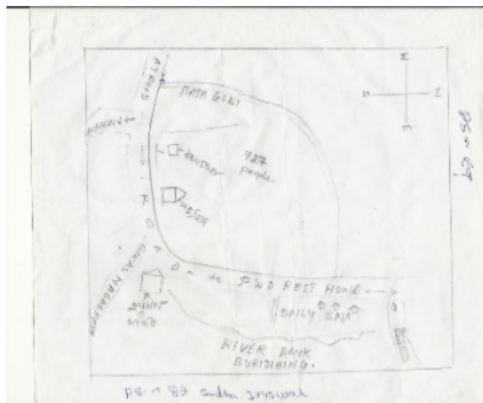

নিৰ্বাচক পঞ্জীয়ন বিষয়াৰ স্বাক্ষৰ

Nazri Naksha

Google Map View

Polling Station Building Front View

ভোটগ্ৰহন কেন্দ্ৰৰ সন্মুখৰ দৃশ্য

Cad View

Key MAP View

1 নাম : মহম্মাদ খলিল পিতাৰ নাম: মহম্মাদ জিয়াৰত ঘৰ নং : 1গ বয়স : 71 লিঙ্গ : পুৰুষ	CRX8734643 ফটো উপলব্ধ	2 নাম : বিনোদ বাই পিতাৰ নাম: বামলাল বাই ঘৰ নং : 1 বয়স : 46 লিঙ্গ : পুৰুষ	CRX0346809 ফটো উপলব্ধ	3 নাম : অৰুন ৰাউত পিতাৰ নাম: শংকৰ ৰাউত ঘৰ নং : 1 বয়স : 40 লিঙ্গ : পুৰুষ	CRX0346668 ফটো উপলব্ধ
4 নাম : নন্দিনী দেৱী ৰাউত স্বামীৰ নাম: অৰুন ৰাউত ঘৰ নং : 1 বয়স : 37 লিঙ্গ : মহিলা	CRX0346700 ফটো উপলব্ধ	5 নাম : যশোদা ৰাজপুত স্বামীৰ নাম: তনু সিং ৰাজপুত ঘৰ নং : 1ছ বয়স : 29 লিঙ্গ : মহিলা	CRX1788785 ফটো উপলব্ধ	6 নাম : গীতা চাহ ৰাজপুত স্বামীৰ নাম: মনোজ সিং ৰাজপুত ঘৰ নং : 1ছ বয়স : 28 লিঙ্গ : মহিলা	CRX1788686 ফটো উপলব্ধ
7 নাম : বাবুলাল গুপ্তা পিতাৰ নাম: জংগীলাল গুপ্তা ঘৰ নং : 1গ বয়স : 71 লিঙ্গ : পুৰুষ	CRX8734701 ফটো উপলব্ধ	8 নাম : ৰাজসিং ৰাজপুত পিতাৰ নাম: কৃপাসিং ৰাজপুত ঘৰ নং : 1ছ বয়স : 64 লিঙ্গ : পুৰুষ	CRX8734767 ফটো উপলব্ধ	9 নাম : প্ৰভাৱতী দেৱী স্বামীৰ নাম: বাবুলাল গুপ্তা ঘৰ নং : 1গ বয়স : 58 লিঙ্গ : মহিলা	CRX8734712 ফটো উপলব্ধ
10 নাম : আৰতি তাঁতি স্বামীৰ নাম: ৰাজসিং ৰাজপুত ঘৰ নং : 1ছ বয়স : 58 লিঙ্গ : মহিলা	CRX8734778 ফটো উপলব্ধ	11 নাম : মহম্মাদ সালামুদ্দিন পিতাৰ নাম: মহম্মাদ খলিল ঘৰ নং : 1গ বয়স : 42 লিঙ্গ : পুৰুষ	CRX8734665 ফটো উপলব্ধ	12 নাম : ধীৰাজ সিং ৰাজপুত পিতাৰ নাম: ৰাজু সিং ৰাজপুত ঘৰ নং : 1ছ বয়স : 37 লিঙ্গ : পুৰুষ	CRX8734790 ফটো উপলব্ধ
13 নাম : মিন সিং ৰাজপুত স্বামীৰ নাম: ধীৰাজ সিং ৰাজপুত ঘৰ নং : 1ছ বয়স : 33 লিঙ্গ : মহিলা	CRX8741808 ফটো উপলব্ধ	14 নাম : মনোজ সিং ৰাজপুত পিতাৰ নাম: ৰাজু সিং ৰাজপুত ঘৰ নং : 1ছ বয়স : 32 লিঙ্গ : পুৰুষ	CRX8741819 ফটো উপলব্ধ	15 নাম : তনু সিং ৰাজপুত মাতৃৰ নাম: ৰাজু সিং ৰাজপুত ঘৰ নং : 1ছ বয়স : 30 লিঙ্গ : পুৰুষ	CRX8741795 ফটো উপলব্ধ
16 নাম : সাবিত্ৰীবালা ভৌমিক স্বামীৰ নাম: বাবুল ভৌমিক ঘৰ নং : 2 বয়স : 58 লিঙ্গ : মহিলা	CRX8734803 ফটো উপলব্ধ	17 নাম : মিট ভৌমিক মাতৃৰ নাম: সাবিত্ৰী বালা ভৌমিক ঘৰ নং : 2 বয়স : 35 লিঙ্গ : পুৰুষ	CRX8741820 ফটো উপলব্ধ	18 নাম : দিগন্ত কৰ্মকাৰ পিতাৰ নাম: দুলাল কৰ্মকাৰ ঘৰ নং : 2 বয়স : 31 লিঙ্গ : পুৰুষ	CRX8741842 ফটো উপলব্ধ
19 নাম : গনেশ ভৌমিক পিতাৰ নাম: সাবিত্ৰী বালা ভৌমিক ঘৰ নং : 2 বয়স : 30 লিঙ্গ : পুৰুষ	CRX8741831 ফটো উপলব্ধ	20 নাম : পিংকী ভৌমিক পিতাৰ নাম: বাবুল ভৌমিক ঘৰ নং : 2 বয়স : 29 লিঙ্গ : মহিলা	CRX0285841 ফটো উপলব্ধ	21 নাম : আবিৰ বেনাৰ্জী পিতাৰ নাম: সুভাশ বেনাৰ্জী ঘৰ নং : 002 বয়স : 24 লিঙ্গ : পুৰুষ	CRX0568428 ফটো উপলব্ধ
22 নাম : ৰিয়া সিংহ মাতৃৰ নাম: ৰুমকি সিংহ ঘৰ নং : 2 বয়স : 20 লিঙ্গ : মহিলা	RGK0083022 ফটো উপলব্ধ	23 নাম : অলকা গড় স্বামীৰ নাম: দেৱী গড় ঘৰ নং : 2ক বয়স : 26 লিঙ্গ : মহিলা	RGK0035501 ফটো উপলব্ধ	24 নাম : দেৱী গড় পিতাৰ নাম: ৰবি গড় ঘৰ নং : 2ক বয়স : 37 লিঙ্গ : পুৰুষ	CRX0213454 ফটো উপলব্ধ
25 নাম : প্ৰহ্লাদ গড় পিতাৰ নাম: ৰবি গড় ঘৰ নং : 2ক বয়স : 32 লিঙ্গ : পুৰুষ	CRX0213314 ফটো উপলব্ধ	26 নাম : লক্ষ্মী গড় পিতাৰ নাম: ৰবি গড় ঘৰ নং : 2ক বয়স : 31 লিঙ্গ : মহিলা	CRX0213330 ফটো উপলব্ধ	27 নাম : সুৰজ গড় পিতাৰ নাম: ৰবি গড় ঘৰ নং : 2ক বয়স : 30 লিঙ্গ : পুৰুষ	CRX0213322 ফটো উপলব্ধ
28 নাম : মমতা গড় স্বামীৰ নাম: সুৰজ গড় ঘৰ নং : 2ক বয়স : 29 লিঙ্গ : মহিলা	CRX0285783 ফটো উপলব্ধ	29 নাম : বিটলী গড় স্বামীৰ নাম: প্ৰহ্লাদ গড় ঘৰ নং : 2ক বয়স : 23 লিঙ্গ : মহিলা	RGK0035543 ফটো উপলব্ধ	30 নাম : ৰবি গড় পিতাৰ নাম: সুনাহ গড় ঘৰ নং : 2ক বয়স : 69 লিঙ্গ : পুৰুষ	CRX8734814 ফটো উপলব্ধ