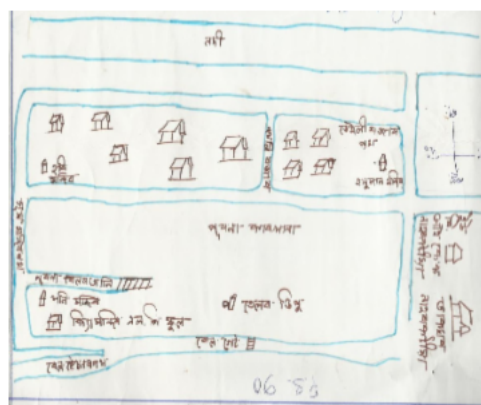

নিৰ্বাচক পঞ্জীয়ন বিষয়াৰ স্বাক্ষৰ

Nazri Naksha

Google Map View

Polling Station Building Front View

ভোটগ্ৰন্থন কেন্দ্ৰৰ সন্মুখৰ দৃশ্য

Cad View

Key MAP View

1 নাম : মীৰা দেবী স্বামীৰ নাম : বামমুতি চাহ ঘৰ নং : ২৬ বয়স : 37 লিঙ্গ : মহিলা	CRX0147892 ফটো উপলব্ধ	2 নাম : বিশ্বজিৎ সাহা পিতাৰ নাম : বিষ্ণু ধন সাহা ঘৰ নং : ২৭ বয়স : 25 লিঙ্গ : পুৰুষ	CRX0422683 ফটো উপলব্ধ	3 নাম : মাজনি প্রধান স্বামীৰ নাম : বাহুল প্রধান ঘৰ নং : ২৮ বয়স : 21 লিঙ্গ : মহিলা	RGK0069195 ফটো উপলব্ধ
4 নাম : টাৰা শৰ্মা স্বামীৰ নাম : শশি ধৰ শৰ্মা ঘৰ নং : ২৯ বয়স : 36 লিঙ্গ : মহিলা	CRX0301168 ফটো উপলব্ধ	S 5 নাম : বীণাপানি গগৈ পিতাৰ নাম : বুধেশ্বৰ গগৈ ঘৰ নং : 36 বয়স : 50 লিঙ্গ : মহিলা	CRX8837078 ফটো উপলব্ধ	6 নাম : বীণা দেবী স্বামীৰ নাম : শম্ভু ৰায় ঘৰ নং : 42 বয়স : 37 লিঙ্গ : মহিলা	RGK0104299 ফটো উপলব্ধ
7 নাম : বীজু দাস পিতাৰ নাম : মুকুল দাস ঘৰ নং : ৪৪ বয়স : 49 লিঙ্গ : মহিলা	CRX0463364 ফটো উপলব্ধ	8 নাম : টিকু ৰবিদাস পিতাৰ নাম : ৰমেশ ৰবিদাস ঘৰ নং : ৪৪ বয়স : 27 লিঙ্গ : পুৰুষ	CRX0450486 ফটো উপলব্ধ	9 নাম : সমীৰ কলিতা পিতাৰ নাম : মুকুল কলিতা ঘৰ নং : ৪৪ বয়স : 24 লিঙ্গ : পুৰুষ	CRX0301630 ফটো উপলব্ধ
10 নাম : সঞ্জনা দাস মাতৃৰ নাম : বীজু দাস ঘৰ নং : ৪৪ বয়স : 20 লিঙ্গ : মহিলা	RGK0072272 ফটো উপলব্ধ	11 নাম : মহম্মদ ৰফিক পিতাৰ নাম : মহম্মদ খলীল ঘৰ নং : ৪৫ বয়স : 43 লিঙ্গ : পুৰুষ	CRX0254573 ফটো উপলব্ধ	12 নাম : চাদ্দাম হুছেইন পিতাৰ নাম : ইছলামউদ্দিন হুছেইন ঘৰ নং : ৪৫ বয়স : 31 লিঙ্গ : পুৰুষ	CRX0254722 ফটো উপলব্ধ
13 নাম : চাহনাজ বেগম স্বামীৰ নাম : মহম্মদ ৰফিক ঘৰ নং : ৪৫ বয়স : 31 লিঙ্গ : মহিলা	CRX0254664 ফটো উপলব্ধ	14 নাম : নন্ট শৰ্মা পিতাৰ নাম : হৰিহৰ শৰ্মা ঘৰ নং : ৪৫ বয়স : 22 লিঙ্গ : পুৰুষ	CRX0523761 ফটো উপলব্ধ	E 15 নাম : ৰাজকিশোৰ শাহ স্বামীৰ নাম : ৰামলাল শাহ ঘৰ নং : ৪৬ বয়স : ৩৩ লিঙ্গ : মহিলা	CRX0450403 ফটো উপলব্ধ
16 নাম : আকাশ শাহ পিতাৰ নাম : ধনেজৰ শাহ ঘৰ নং : ৪৬ বয়স : 26 লিঙ্গ : পুৰুষ	CRX0450429 ফটো উপলব্ধ	S 17 নাম : সুলেখা শৰ্মা পিতাৰ নাম : টিকু ৰাম শৰ্মা ঘৰ নং : ৫৬ বয়স : 27 লিঙ্গ : মহিলা	CRX0300970 ফটো উপলব্ধ	18 নাম : অক্ষিত কুমাৰ শাহ পিতাৰ নাম : অৰুন কুমাৰ শাহ ঘৰ নং : ৬৬ বয়স : 25 লিঙ্গ : পুৰুষ	CRX0569426 ফটো উপলব্ধ
E 19 নাম : ৰাম বিশ্বাস পিতাৰ নাম : মুকুন্দ বিশ্বাস ঘৰ নং : 78 বয়স : 43 লিঙ্গ : পুৰুষ	KZL1042791 ফটো উপলব্ধ	20 নাম : জবা বিশ্বাস স্বামীৰ নাম : ৰাম বিশ্বাস ঘৰ নং : 78 বয়স : 28 লিঙ্গ : মহিলা	RGK0092833 ফটো উপলব্ধ	21 নাম : ববিতা শাহ স্বামীৰ নাম : ৰামবাবু শাহ ঘৰ নং : ৮৭ বয়স : 34 লিঙ্গ : মহিলা	CRX0302596 ফটো উপলব্ধ
22 নাম : প্ৰেম চন্দ শাহ পিতাৰ নাম : শিব শংকৰ শাহ ঘৰ নং : ৪৪ বয়স : 57 লিঙ্গ : পুৰুষ	CRX0299693 ফটো উপলব্ধ	23 নাম : অৰ্জুন সিং পিতাৰ নাম : জোশা সিং ঘৰ নং : ৮৯ বয়স : 43 লিঙ্গ : পুৰুষ	CRX0450445 ফটো উপলব্ধ	24 নাম : ডিম্পী পাল স্বামীৰ নাম : কৃষ্ণ পাল ঘৰ নং : ৪৭ বয়স : 33 লিঙ্গ : মহিলা	RGK0052969 ফটো উপলব্ধ
25 নাম : সীমা শাহ স্বামীৰ নাম : অৰ্জুন শাহ ঘৰ নং : ৮৯ বয়স : 30 লিঙ্গ : মহিলা	CRX0560789 ফটো উপলব্ধ	26 নাম : প্ৰিয়ান্বা কুমাৰী স্বামীৰ নাম : দিলিপ কুমাৰ ৰাই ঘৰ নং : ৮৯ বয়স : 29 লিঙ্গ : মহিলা	CRX0569673 ফটো উপলব্ধ	27 নাম : কমলা দেবী স্বামীৰ নাম : প্ৰেম চন্দ শাহ ঘৰ নং : ৯৬ বয়স : 54 লিঙ্গ : মহিলা	CRX0299800 ফটো উপলব্ধ
28 নাম : গুড্ডু শাহ পিতাৰ নাম : প্ৰেম চন্দ শাহ ঘৰ নং : ৯৮ বয়স : 39 লিঙ্গ : পুৰুষ	CRX0299719 ফটো উপলব্ধ	29 নাম : আশা কুমাৰী স্বামীৰ নাম : গুড্ডু শাহ ঘৰ নং : ৯৮ বয়স : 28 লিঙ্গ : মহিলা	RGK0020123 ফটো উপলব্ধ	30 নাম : অতুল চন্দ দাস পিতাৰ নাম : ৰমেশ চন্দ দাস ঘৰ নং : 102 বয়স : 61 লিঙ্গ : পুৰুষ	CRX8238946 ফটো উপলব্ধ