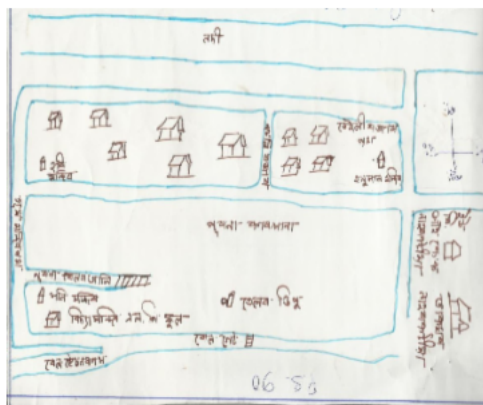

Nazri Naksha