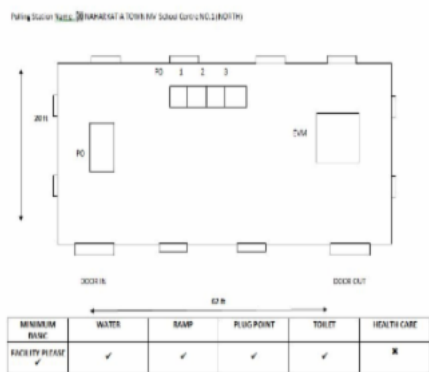

নিৰ্বাচক পঞ্জীয়ন বিষয়াৰ স্বাক্ষৰ

Nazri Naksha

Google Map View

Polling Station Building Front View

ভোটগ্ৰন্থন কেন্দ্ৰৰ সন্মুখৰ দৃশ্য

Cad View

Key MAP View

1 নাম : মীৰা দেবী স্বামীৰ নাম : বামমুতি চাহ ঘৰ নং : ২৬ বয়স : 37 লিঙ্গ : মহিলা	CRX0147892 ফটো উপলব্ধ	2 নাম : বিশ্বজিৎ সাহা পিতাৰ নাম : বিষ্ণু ধন সাহা ঘৰ নং : ২৭ বয়স : 25 লিঙ্গ : পুৰুষ	CRX0422683 ফটো উপলব্ধ	3 নাম : মাজনি প্রধান স্বামীৰ নাম : বাহুল প্রধান ঘৰ নং : ২৮ বয়স : 21 লিঙ্গ : মহিলা	RGK0069195 ফটো উপলব্ধ
4 নাম : টাৰা শৰ্মা স্বামীৰ নাম : শশি ধৰ শৰ্মা ঘৰ নং : ২৯ বয়স : 36 লিঙ্গ : মহিলা	CRX0301168 ফটো উপলব্ধ	S 5 নাম : বীণাপানি গগৈ পিতাৰ নাম : বুধেশ্বৰ গগৈ ঘৰ নং : 36 বয়স : 50 লিঙ্গ : মহিলা	CRX8837078 ফটো উপলব্ধ	6 নাম : বীণা দেবী স্বামীৰ নাম : শম্ভু ৰায় ঘৰ নং : 42 বয়স : 37 লিঙ্গ : মহিলা	RGK0104299 ফটো উপলব্ধ
7 নাম : বীজু দাস পিতাৰ নাম : মুকুল দাস ঘৰ নং : ৪৪ বয়স : 49 লিঙ্গ : মহিলা	CRX0463364 ফটো উপলব্ধ	8 নাম : টিকু ৰবিদাস পিতাৰ নাম : ৰমেশ ৰবিদাস ঘৰ নং : ৪৪ বয়স : 27 লিঙ্গ : পুৰুষ	CRX0450486 ফটো উপলব্ধ	9 নাম : সমীৰ কলিতা পিতাৰ নাম : মুকুল কলিতা ঘৰ নং : ৪৪ বয়স : 24 লিঙ্গ : পুৰুষ	CRX0301630 ফটো উপলব্ধ
10 নাম : সঞ্জনা দাস মাতৃৰ নাম : বীজু দাস ঘৰ নং : ৪৪ বয়স : 20 লিঙ্গ : মহিলা	RGK0072272 ফটো উপলব্ধ	11 নাম : মহম্মদ ৰফিক পিতাৰ নাম : মহম্মদ খলীল ঘৰ নং : ৪৫ বয়স : 43 লিঙ্গ : পুৰুষ	CRX0254573 ফটো উপলব্ধ	12 নাম : চাদ্দাম হুছেইন পিতাৰ নাম : ইছলামউদ্দিন হুছেইন ঘৰ নং : ৪৫ বয়স : 31 লিঙ্গ : পুৰুষ	CRX0254722 ফটো উপলব্ধ
13 নাম : চাহনাজ বেগম স্বামীৰ নাম : মহম্মদ ৰফিক ঘৰ নং : ৪৫ বয়স : 31 লিঙ্গ : মহিলা	CRX0254664 ফটো উপলব্ধ	14 নাম : নন্ট শৰ্মা পিতাৰ নাম : হৰিহৰ শৰ্মা ঘৰ নং : ৪৫ বয়স : 22 লিঙ্গ : পুৰুষ	CRX0523761 ফটো উপলব্ধ	E 15 নাম : ৰাজকিশোৰ শাহ স্বামীৰ নাম : ৰামলাল শাহ ঘৰ নং : ৪৬ বয়স : ৩৩ লিঙ্গ : মহিলা	CRX0450403 ফটো উপলব্ধ
16 নাম : আকাশ শাহ পিতাৰ নাম : ধনেজৰ শাহ ঘৰ নং : ৪৬ বয়স : 26 লিঙ্গ : পুৰুষ	CRX0450429 ফটো উপলব্ধ	S 17 নাম : সুলেখা শৰ্মা পিতাৰ নাম : টিকু ৰাম শৰ্মা ঘৰ নং : ৫৬ বয়স : 27 লিঙ্গ : মহিলা	CRX0300970 ফটো উপলব্ধ	18 নাম : অক্ষিত কুমাৰ শাহ পিতাৰ নাম : অৰুন কুমাৰ শাহ ঘৰ নং : ৬৬ বয়স : 25 লিঙ্গ : পুৰুষ	CRX0569426 ফটো উপলব্ধ
E 19 নাম : ৰাম বিশ্বাস পিতাৰ নাম : মুকুন্দ বিশ্বাস ঘৰ নং : 78 বয়স : 43 লিঙ্গ : পুৰুষ	KZL1042791 ফটো উপলব্ধ	20 নাম : জবা বিশ্বাস স্বামীৰ নাম : ৰাম বিশ্বাস ঘৰ নং : 78 বয়স : 28 লিঙ্গ : মহিলা	RGK0092833 ফটো উপলব্ধ	21 নাম : ববিতা শাহ স্বামীৰ নাম : ৰামবাবু শাহ ঘৰ নং : ৮৭ বয়স : 34 লিঙ্গ : মহিলা	CRX0302596 ফটো উপলব্ধ
22 নাম : প্ৰেম চন্দ শাহ পিতাৰ নাম : শিব শংকৰ শাহ ঘৰ নং : ৪৪ বয়স : 57 লিঙ্গ : পুৰুষ	CRX0299693 ফটো উপলব্ধ	23 নাম : অৰ্জুন সিং পিতাৰ নাম : জোশা সিং ঘৰ নং : ৮৯ বয়স : 43 লিঙ্গ : পুৰুষ	CRX0450445 ফটো উপলব্ধ	24 নাম : ডিম্পী পাল স্বামীৰ নাম : কৃষ্ণ পাল ঘৰ নং : ৪৭ বয়স : 33 লিঙ্গ : মহিলা	RGK0052969 ফটো উপলব্ধ
25 নাম : সীমা শাহ স্বামীৰ নাম : অৰ্জুন শাহ ঘৰ নং : ৮৯ বয়স : 30 লিঙ্গ : মহিলা	CRX0560789 ফটো উপলব্ধ	26 নাম : প্ৰিয়ান্বা কুমাৰী স্বামীৰ নাম : দিলিপ কুমাৰ ৰাই ঘৰ নং : ৮৯ বয়স : 29 লিঙ্গ : মহিলা	CRX0569673 ফটো উপলব্ধ	27 নাম : কমলা দেবী স্বামীৰ নাম : প্ৰেম চন্দ শাহ ঘৰ নং : ৯৬ বয়স : 54 লিঙ্গ : মহিলা	CRX0299800 ফটো উপলব্ধ
28 নাম : গুড্ডু শাহ পিতাৰ নাম : প্ৰেম চন্দ শাহ ঘৰ নং : ৯৮ বয়স : 39 লিঙ্গ : পুৰুষ	CRX0299719 ফটো উপলব্ধ	29 নাম : আশা কুমাৰী স্বামীৰ নাম : গুড্ডু শাহ ঘৰ নং : ৯৮ বয়স : 28 লিঙ্গ : মহিলা	RGK0020123 ফটো উপলব্ধ	30 নাম : অতুল চন্দ দাস পিতাৰ নাম : ৰমেশ চন্দ দাস ঘৰ নং : 102 বয়স : 61 লিঙ্গ : পুৰুষ	CRX8238946 ফটো উপলব্ধ