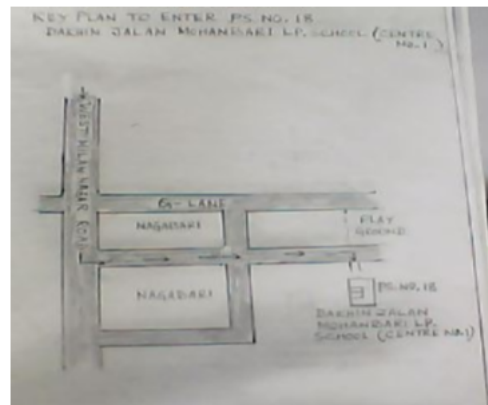

নিৰ্বাচক পঞ্জীয়ন বিষয়াৰ স্বাক্ষৰ

Nazri Naksha

Google Map View

Polling Station Building Front View

ভোটগ্ৰহন কেন্দ্ৰৰ সন্মুখৰ দৃশ্য

Cad View

Key MAP View

1 নাম : সুৰজিত গগৈ পিতাৰ নাম: হৰধৰ গগৈ ঘৰ নং : 1 বয়স : 53 লিঙ্গ : পুৰুষ	CRX0007383 ফটো উপলব্ধ	2 নাম : জয়ন্ত গগৈ পিতাৰ নাম: হৰধৰ গগৈ ঘৰ নং : 1 বয়স : 51 লিঙ্গ : পুৰুষ	CRX0007384 ফটো উপলব্ধ	3 নাম : অঞ্জনা গগৈ স্বামীৰ নাম: সুৰজিত গগৈ ঘৰ নং : 1 বয়স : 49 লিঙ্গ : মহিলা	CRX0007385 ফটো উপলব্ধ
4 নাম : জিত গগৈ পিতাৰ নাম: হৰধৰ গগৈ ঘৰ নং : 1 বয়স : 48 লিঙ্গ : পুৰুষ	CRX0007386 ফটো উপলব্ধ	5 নাম : সবিতা গগৈ স্বামীৰ নাম: টুটু গগৈ ঘৰ নং : 1 বয়স : 42 লিঙ্গ : মহিলা	CRX0007387 ফটো উপলব্ধ	6 নাম : মঞ্জু গগৈ স্বামীৰ নাম: জয়ন্ত গগৈ ঘৰ নং : 1 বয়স : 41 লিঙ্গ : মহিলা	CRX0007388 ফটো উপলব্ধ
7 নাম : বন্তি গগৈ স্বামীৰ নাম: জিতু গগৈ ঘৰ নং : 1 বয়স : 39 লিঙ্গ : মহিলা	CRX0007389 ফটো উপলব্ধ	8 নাম : পল্লৱজ্যোতি গোৱালা পিতাৰ নাম: জয়ন্ত গগৈ ঘৰ নং : 1 বয়স : 30 লিঙ্গ : পুৰুষ	CRX0441626 ফটো উপলব্ধ	9 নাম : পৰিসীতা গগৈ পিতাৰ নাম: জয়ন্ত গগৈ ঘৰ নং : 1 বয়স : 28 লিঙ্গ : মহিলা	CRX0396564 ফটো উপলব্ধ
10 নাম : পিকুমণি গগৈ পিতাৰ নাম: সুৰজিত গগৈ ঘৰ নং : 1 বয়স : 25 লিঙ্গ : মহিলা	CRX0367938 ফটো উপলব্ধ	11 নাম : ৰেন গগৈ স্বামীৰ নাম: ডম্বৰু গগৈ ঘৰ নং : 2 বয়স : 72 লিঙ্গ : মহিলা	CRX0007391 ফটো উপলব্ধ	S 12 নাম : মুকুট গগৈ পিতাৰ নাম: ডম্বৰু গগৈ ঘৰ নং : 2 বয়স : 45 লিঙ্গ : পুৰুষ	CRX0007392 ফটো উপলব্ধ
13 নাম : বীষ্ণু গগৈ পিতাৰ নাম: ডম্বৰু গগৈ ঘৰ নং : 2 বয়স : 44 লিঙ্গ : পুৰুষ	CRX0007393 ফটো উপলব্ধ	14 নাম : ভানু গগৈ স্বামীৰ নাম: সুভাষ গগৈ ঘৰ নং : 2 বয়স : 41 লিঙ্গ : মহিলা	CRX0007394 ফটো উপলব্ধ	15 নাম : ৰীমামনী গগৈ স্বামীৰ নাম: মুকুট গগৈ ঘৰ নং : 2 বয়স : 40 লিঙ্গ : মহিলা	CRX0007395 ফটো উপলব্ধ
16 নাম : টিংকু গগৈ পিতাৰ নাম: মুকুট গগৈ ঘৰ নং : 2 বয়স : 24 লিঙ্গ : পুৰুষ	CRX0458786 ফটো উপলব্ধ	17 নাম : মোনালী গগৈ স্বামীৰ নাম: দিপেন গগৈ ঘৰ নং : 2ক বয়স : 30 লিঙ্গ : মহিলা	CRX0290924 ফটো উপলব্ধ	18 নাম : শিখা মনি বকলীয়া স্বামীৰ নাম: দম্বেশ্বৰ গগৈ ঘৰ নং : 2 নং ঘুঙলনী গাঁও বয়স : 31 লিঙ্গ : মহিলা	RGK0039123 ফটো উপলব্ধ
19 নাম : দীলীপ গগৈ পিতাৰ নাম: অকন গগৈ ঘৰ নং : 2ক বয়স : 54 লিঙ্গ : পুৰুষ	CRX0007396 ফটো উপলব্ধ	20 নাম : সুভাগী গগৈ স্বামীৰ নাম: দীলীপ গগৈ ঘৰ নং : 2ক বয়স : 49 লিঙ্গ : মহিলা	CRX0007397 ফটো উপলব্ধ	21 নাম : দ্বিপেন গগৈ পিতাৰ নাম: দিলীপ গগৈ ঘৰ নং : 2ক বয়স : 29 লিঙ্গ : পুৰুষ	CRX0007398 ফটো উপলব্ধ
22 নাম : ৰঞ্জিতা ঢেকীয়াল পিতাৰ নাম: কৃষ্ণ কান্ত ঢেকীয়াল ঘৰ নং : ৩ বয়স : 56 লিঙ্গ : মহিলা	CRX0007400 ফটো উপলব্ধ	23 নাম : বিনু ঢেকীয়াল পিতাৰ নাম: কৃষ্ণ ঢেকীয়াল ঘৰ নং : ৩ বয়স : 49 লিঙ্গ : মহিলা	CRX0007399 ফটো উপলব্ধ	24 নাম : প্ৰবিন ঢেকীয়াল পিতাৰ নাম: কৃষ্ণ ঢেকীয়াল ঘৰ নং : ৩ বয়স : 45 লিঙ্গ : পুৰুষ	CRX0007401 ফটো উপলব্ধ
25 নাম : চন্দ্ৰপ্ৰভা ঢেকীয়াল স্বামীৰ নাম: প্ৰবীণ ঢেকীয়াল ঘৰ নং : ৩ বয়স : 36 লিঙ্গ : মহিলা	CRX0007402 ফটো উপলব্ধ	26 নাম : মীৰা গগৈ স্বামীৰ নাম: ৰঞ্জিত গগৈ ঘৰ নং : ৩ বয়স : 34 লিঙ্গ : মহিলা	CRX0007403 ফটো উপলব্ধ	27 নাম : মানৱ জ্যোতি বৰুৱা পিতাৰ নাম: দিলীপ বৰুৱা ঘৰ নং : ৩ বয়স : 34 লিঙ্গ : পুৰুষ	CRX0007405 ফটো উপলব্ধ
28 নাম : বিমান জ্যোতি বৰুৱা পিতাৰ নাম: দিলীপ বৰুৱা ঘৰ নং : ৩ বয়স : 34 লিঙ্গ : পুৰুষ	CRX0007404 ফটো উপলব্ধ	29 নাম : জোনালী সোনোৱাল বৰুৱা স্বামীৰ নাম: মানৱ জ্যোতি বৰুৱা ঘৰ নং : ৩ বয়স : 31 লিঙ্গ : মহিলা	CRX0007406 ফটো উপলব্ধ	30 নাম : এনি ঢেকীয়াল পিতাৰ নাম: প্ৰবিন ঢেকীয়াল ঘৰ নং : 3 বয়স : 20 লিঙ্গ : মহিলা	RGK0099218 ফটো উপলব্ধ