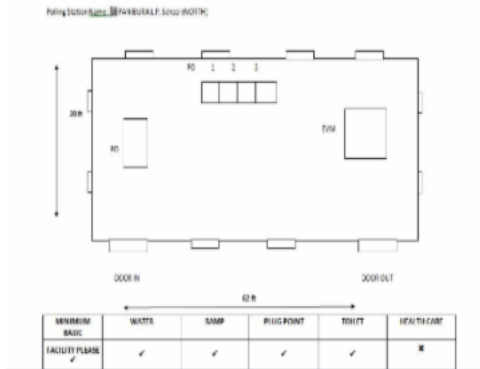

নিৰ্বাচক পঞ্জীয়ন বিষয়াৰ স্বাক্ষৰ

Nazri Naksha

Google Map View

Polling Station Building Front View

ভোটগ্ৰহন কেন্দ্ৰৰ সন্মুখৰ দৃশ্য

Cad View

Key MAP View

1 নাম : সুৰজিত গগৈ পিতাৰ নাম: হৰধৰ গগৈ ঘৰ নং : 1 বয়স : 53 লিঙ্গ : পুৰুষ	CRX0007383 ফটো উপলব্ধ	2 নাম : জয়ন্ত গগৈ পিতাৰ নাম: হৰধৰ গগৈ ঘৰ নং : 1 বয়স : 51 লিঙ্গ : পুৰুষ	CRX0007384 ফটো উপলব্ধ	3 নাম : অঞ্জনা গগৈ স্বামীৰ নাম: সুৰজিত গগৈ ঘৰ নং : 1 বয়স : 49 লিঙ্গ : মহিলা	CRX0007385 ফটো উপলব্ধ
4 নাম : জিত গগৈ পিতাৰ নাম: হৰধৰ গগৈ ঘৰ নং : 1 বয়স : 48 লিঙ্গ : পুৰুষ	CRX0007386 ফটো উপলব্ধ	5 নাম : সবিতা গগৈ স্বামীৰ নাম: টুটু গগৈ ঘৰ নং : 1 বয়স : 42 লিঙ্গ : মহিলা	CRX0007387 ফটো উপলব্ধ	6 নাম : মঞ্জু গগৈ স্বামীৰ নাম: জয়ন্ত গগৈ ঘৰ নং : 1 বয়স : 41 লিঙ্গ : মহিলা	CRX0007388 ফটো উপলব্ধ
7 নাম : বন্তি গগৈ স্বামীৰ নাম: জিতু গগৈ ঘৰ নং : 1 বয়স : 39 লিঙ্গ : মহিলা	CRX0007389 ফটো উপলব্ধ	8 নাম : পল্লৱজ্যোতি গোৱালা পিতাৰ নাম: জয়ন্ত গগৈ ঘৰ নং : 1 বয়স : 30 লিঙ্গ : পুৰুষ	CRX0441626 ফটো উপলব্ধ	9 নাম : পৰিসীতা গগৈ পিতাৰ নাম: জয়ন্ত গগৈ ঘৰ নং : 1 বয়স : 28 লিঙ্গ : মহিলা	CRX0396564 ফটো উপলব্ধ
10 নাম : পিকুমণি গগৈ পিতাৰ নাম: সুৰজিত গগৈ ঘৰ নং : 1 বয়স : 25 লিঙ্গ : মহিলা	CRX0367938 ফটো উপলব্ধ	11 নাম : ৰেন গগৈ স্বামীৰ নাম: ডম্বৰু গগৈ ঘৰ নং : 2 বয়স : 72 লিঙ্গ : মহিলা	CRX0007391 ফটো উপলব্ধ	S 12 নাম : মুকুট গগৈ পিতাৰ নাম: ডম্বৰু গগৈ ঘৰ নং : 2 বয়স : 45 লিঙ্গ : পুৰুষ	CRX0007392 ফটো উপলব্ধ
13 নাম : বীষ্ণু গগৈ পিতাৰ নাম: ডম্বৰু গগৈ ঘৰ নং : 2 বয়স : 44 লিঙ্গ : পুৰুষ	CRX0007393 ফটো উপলব্ধ	14 নাম : ভানু গগৈ স্বামীৰ নাম: সুভাষ গগৈ ঘৰ নং : 2 বয়স : 41 লিঙ্গ : মহিলা	CRX0007394 ফটো উপলব্ধ	15 নাম : ৰীমামনী গগৈ স্বামীৰ নাম: মুকুট গগৈ ঘৰ নং : 2 বয়স : 40 লিঙ্গ : মহিলা	CRX0007395 ফটো উপলব্ধ
16 নাম : টিংকু গগৈ পিতাৰ নাম: মুকুট গগৈ ঘৰ নং : 2 বয়স : 24 লিঙ্গ : পুৰুষ	CRX0458786 ফটো উপলব্ধ	17 নাম : মোনালী গগৈ স্বামীৰ নাম: দিপেন গগৈ ঘৰ নং : 2ক বয়স : 30 লিঙ্গ : মহিলা	CRX0290924 ফটো উপলব্ধ	18 নাম : শিখা মনি বকলীয়া স্বামীৰ নাম: দম্বেশ্বৰ গগৈ ঘৰ নং : 2 নং ঘুঙলনী গাঁও বয়স : 31 লিঙ্গ : মহিলা	RGK0039123 ফটো উপলব্ধ
19 নাম : দীলীপ গগৈ পিতাৰ নাম: অকন গগৈ ঘৰ নং : 2ক বয়স : 54 লিঙ্গ : পুৰুষ	CRX0007396 ফটো উপলব্ধ	20 নাম : সুভাগী গগৈ স্বামীৰ নাম: দীলীপ গগৈ ঘৰ নং : 2ক বয়স : 49 লিঙ্গ : মহিলা	CRX0007397 ফটো উপলব্ধ	21 নাম : দ্বিপেন গগৈ পিতাৰ নাম: দিলীপ গগৈ ঘৰ নং : 2ক বয়স : 29 লিঙ্গ : পুৰুষ	CRX0007398 ফটো উপলব্ধ
22 নাম : ৰঞ্জিতা ঢেকীয়াল পিতাৰ নাম: কৃষ্ণ কান্ত ঢেকীয়াল ঘৰ নং : ৩ বয়স : 56 লিঙ্গ : মহিলা	CRX0007400 ফটো উপলব্ধ	23 নাম : বিনু ঢেকীয়াল পিতাৰ নাম: কৃষ্ণ ঢেকীয়াল ঘৰ নং : ৩ বয়স : 49 লিঙ্গ : মহিলা	CRX0007399 ফটো উপলব্ধ	24 নাম : প্ৰবিন ঢেকীয়াল পিতাৰ নাম: কৃষ্ণ ঢেকীয়াল ঘৰ নং : ৩ বয়স : 45 লিঙ্গ : পুৰুষ	CRX0007401 ফটো উপলব্ধ
25 নাম : চন্দ্ৰপ্ৰভা ঢেকীয়াল স্বামীৰ নাম: প্ৰবীণ ঢেকীয়াল ঘৰ নং : ৩ বয়স : 36 লিঙ্গ : মহিলা	CRX0007402 ফটো উপলব্ধ	26 নাম : মীৰা গগৈ স্বামীৰ নাম: ৰঞ্জিত গগৈ ঘৰ নং : ৩ বয়স : 34 লিঙ্গ : মহিলা	CRX0007403 ফটো উপলব্ধ	27 নাম : মানৱ জ্যোতি বৰুৱা পিতাৰ নাম: দিলীপ বৰুৱা ঘৰ নং : ৩ বয়স : 34 লিঙ্গ : পুৰুষ	CRX0007405 ফটো উপলব্ধ
28 নাম : বিমান জ্যোতি বৰুৱা পিতাৰ নাম: দিলীপ বৰুৱা ঘৰ নং : ৩ বয়স : 34 লিঙ্গ : পুৰুষ	CRX0007404 ফটো উপলব্ধ	29 নাম : জোনালী সোনোৱাল বৰুৱা স্বামীৰ নাম: মানৱ জ্যোতি বৰুৱা ঘৰ নং : ৩ বয়স : 31 লিঙ্গ : মহিলা	CRX0007406 ফটো উপলব্ধ	30 নাম : এনি ঢেকীয়াল পিতাৰ নাম: প্ৰবিন ঢেকীয়াল ঘৰ নং : 3 বয়স : 20 লিঙ্গ : মহিলা	RGK0099218 ফটো উপলব্ধ