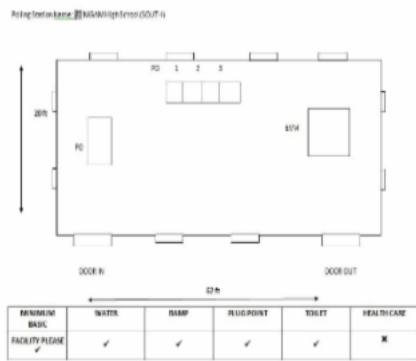

নিৰ্বাচক পঞ্জীয়ন বিষয়াৰ স্বাক্ষৰ

Nazri Naksha

Google Map View

Polling Station Building Front View

ভোটগ্ৰহন কেন্দ্ৰৰ সন্মুখৰ দৃশ্য

Cad View

Key MAP View

1 নাম : দুৰ্গেশ্বৰ গগৈ স্বামীৰ নাম: বসন্ত গগৈ ঘৰ নং : 1 বয়স : 64 লিঙ্গ : মহিলা	CRX7034562 ফটো উপলব্ধ	2 নাম : জিন্টু গগৈ পিতাৰ নাম: বসন্ত গগৈ ঘৰ নং : 1 বয়স : 42 লিঙ্গ : পুৰুষ	CRX7034595 ফটো উপলব্ধ	3 নাম : ৰঞ্জিতা গগৈ স্বামীৰ নাম: জিন্টু গগৈ ঘৰ নং : 1 বয়স : 38 লিঙ্গ : মহিলা	CRX7034608 ফটো উপলব্ধ
4 নাম : জেষ্ঠিন গগৈ পিতাৰ নাম: জিন্টু গগৈ ঘৰ নং : 1 বয়স : 19 লিঙ্গ : পুৰুষ	RGK0117614 ফটো উপলব্ধ	5 নাম : নিখিল গগৈ পিতাৰ নাম: যোৰধৰ গগৈ ঘৰ নং : 2 বয়স : 66 লিঙ্গ : পুৰুষ	CRX0149260 ফটো উপলব্ধ	6 নাম : মুনি গগৈ পিতাৰ নাম: যোৰধৰ গগৈ ঘৰ নং : 2 বয়স : 58 লিঙ্গ : পুৰুষ	CRX7034642 ফটো উপলব্ধ
7 নাম : সত্ৰাৰতী গগৈ স্বামীৰ নাম: নিখিল গগৈ ঘৰ নং : 2 বয়স : 55 লিঙ্গ : মহিলা	CRX0149294 ফটো উপলব্ধ	8 নাম : অঞ্জনা গগৈ স্বামীৰ নাম: মুনি গগৈ ঘৰ নং : 2 বয়স : 43 লিঙ্গ : মহিলা	CRX7034653 ফটো উপলব্ধ	9 নাম : আকাশজ্যোতি গগৈ পিতাৰ নাম: নিখিল গগৈ ঘৰ নং : 2 বয়স : 28 লিঙ্গ : পুৰুষ	CRX0149310 ফটো উপলব্ধ
10 নাম : অয়নিকা গগৈ পিতাৰ নাম: মুনি গগৈ ঘৰ নং : 2 বয়স : 20 লিঙ্গ : মহিলা	RGK0107359 ফটো উপলব্ধ	11 নাম : ভাগ্যৱতী সোনোৱাল গগৈ স্বামীৰ নাম: প্ৰাঞ্জল গগৈ ঘৰ নং : 2 ক বয়স : 31 লিঙ্গ : মহিলা	CRX0457895 ফটো উপলব্ধ	12 নাম : প্ৰাঞ্জল গগৈ পিতাৰ নাম: ললিত গগৈ ঘৰ নং : 3 বয়স : 44 লিঙ্গ : পুৰুষ	CRX7034686 ফটো উপলব্ধ
13 নাম : মিহিৰাম সোনোৱাল পিতাৰ নাম: দেবেন সোনোৱাল ঘৰ নং : 8 বয়স : 66 লিঙ্গ : পুৰুষ	CRX7034700 ফটো উপলব্ধ	14 নাম : কুঞ্জ সোনোৱাল স্বামীৰ নাম: মিহিৰাম সোনোৱাল ঘৰ নং : 8 বয়স : 59 লিঙ্গ : মহিলা	CRX7034711 ফটো উপলব্ধ	15 নাম : ৰাতুল সোনোৱাল পিতাৰ নাম: মিহিৰাম সোনোৱাল ঘৰ নং : 8 বয়স : 44 লিঙ্গ : পুৰুষ	CRX7034722 ফটো উপলব্ধ
16 নাম : পংকজ সোনোৱাল পিতাৰ নাম: মিহিৰাম সোনোৱাল ঘৰ নং : 8 বয়স : 42 লিঙ্গ : পুৰুষ	CRX7034733 ফটো উপলব্ধ	17 নাম : মল্লিকা সোনোৱাল স্বামীৰ নাম: ৰাতুল সোনোৱাল ঘৰ নং : 8 বয়স : 39 লিঙ্গ : মহিলা	CRX0156000 ফটো উপলব্ধ	18 নাম : মণিষা সোনোৱাল স্বামীৰ নাম: পংকজ সোনোৱাল ঘৰ নং : 8 বয়স : 33 লিঙ্গ : মহিলা	CRX0152355 ফটো উপলব্ধ
19 নাম : ৰূপন সোনোৱাল পিতাৰ নাম: দন্তে সোনোৱাল ঘৰ নং : 5 বয়স : 64 লিঙ্গ : পুৰুষ	CRX7034755 ফটো উপলব্ধ	20 নাম : জাপান সোনোৱাল পিতাৰ নাম: দন্তে সোনোৱাল ঘৰ নং : 5 বয়স : 59 লিঙ্গ : পুৰুষ	CRX7034766 ফটো উপলব্ধ	21 নাম : চম্পা সোনোৱাল স্বামীৰ নাম: জাপান সোনোৱাল ঘৰ নং : 5 বয়স : 57 লিঙ্গ : মহিলা	CRX7034777 ফটো উপলব্ধ
# 22 নাম : ভাৰতী সোনোৱাল স্বামীৰ নাম: টুটুকন সোনোৱাল ঘৰ নং : 5 বয়স : 45 লিঙ্গ : মহিলা	CRX1790005 ফটো উপলব্ধ	23 নাম : বিশ্বজিৎ সোনোৱাল পিতাৰ নাম: জাপান সোনোৱাল ঘৰ নং : 5 বয়স : 27 লিঙ্গ : পুৰুষ	CRX0151605 ফটো উপলব্ধ	24 নাম : বিতোপন সোনোৱাল পিতাৰ নাম: জাপান সোনোৱাল ঘৰ নং : 5 বয়স : 26 লিঙ্গ : পুৰুষ	CRX0187724 ফটো উপলব্ধ
25 নাম : বৰষা সোনোৱাল পিতাৰ নাম: জাপান সোনোৱাল ঘৰ নং : 05 বয়স : 23 লিঙ্গ : মহিলা	RGK0007963 ফটো উপলব্ধ	26 নাম : নিৰন সোনোৱাল পিতাৰ নাম: দন্তে সোনোৱাল ঘৰ নং : 6 বয়স : 60 লিঙ্গ : পুৰুষ	CRX7034788 ফটো উপলব্ধ	27 নাম : নিৰদা সোনোৱাল স্বামীৰ নাম: নিৰন সোনোৱাল ঘৰ নং : 6 বয়স : 58 লিঙ্গ : মহিলা	CRX7034799 ফটো উপলব্ধ
28 নাম : সোণটো সোনোৱাল পিতাৰ নাম: নিৰন সোনোৱাল ঘৰ নং : 6 বয়স : 32 লিঙ্গ : পুৰুষ	CRX0117028 ফটো উপলব্ধ	29 নাম : ডিপু সোনোৱাল পিতাৰ নাম: নিৰণ সোনোৱাল ঘৰ নং : 6 বয়স : 26 লিঙ্গ : পুৰুষ	CRX0253492 ফটো উপলব্ধ	30 নাম : অন সোনোৱাল স্বামীৰ নাম: ৰমা সোনোৱাল ঘৰ নং : 9 বয়স : 49 লিঙ্গ : মহিলা	CRX7034824 ফটো উপলব্ধ