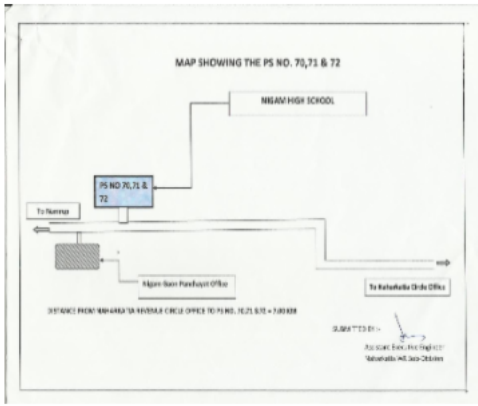

Nazri Naksha