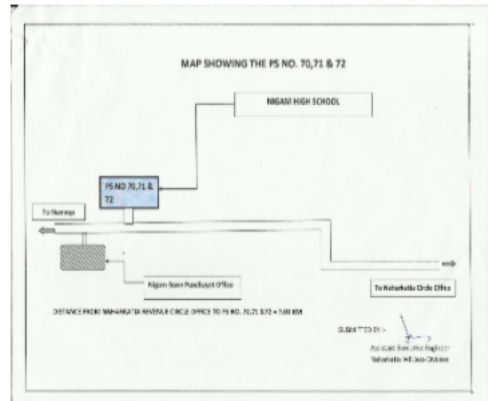

নিৰ্বাচক পঞ্জীয়ন বিষয়াৰ স্বাক্ষৰ

Nazri Naksha

Google Map View

Polling Station Building Front View

ভোটগ্ৰহন কেন্দ্ৰৰ সন্মুখৰ দৃশ্য

Cad View

Key MAP View

1 নাম : দুৰ্গেশ্বৰ গগৈ স্বামীৰ নাম: বসন্ত গগৈ ঘৰ নং : 1 বয়স : 64 লিঙ্গ : মহিলা	CRX7034562 ফটো উপলব্ধ	2 নাম : জিন্টু গগৈ পিতাৰ নাম: বসন্ত গগৈ ঘৰ নং : 1 বয়স : 42 লিঙ্গ : পুৰুষ	CRX7034595 ফটো উপলব্ধ	3 নাম : ৰঞ্জিতা গগৈ স্বামীৰ নাম: জিন্টু গগৈ ঘৰ নং : 1 বয়স : 38 লিঙ্গ : মহিলা	CRX7034608 ফটো উপলব্ধ
4 নাম : জেষ্ঠিন গগৈ পিতাৰ নাম: জিন্টু গগৈ ঘৰ নং : 1 বয়স : 19 লিঙ্গ : পুৰুষ	RGK0117614 ফটো উপলব্ধ	5 নাম : নিখিল গগৈ পিতাৰ নাম: যোৰধৰ গগৈ ঘৰ নং : 2 বয়স : 66 লিঙ্গ : পুৰুষ	CRX0149260 ফটো উপলব্ধ	6 নাম : মুনি গগৈ পিতাৰ নাম: যোৰধৰ গগৈ ঘৰ নং : 2 বয়স : 58 লিঙ্গ : পুৰুষ	CRX7034642 ফটো উপলব্ধ
7 নাম : সত্ৰাৰতী গগৈ স্বামীৰ নাম: নিখিল গগৈ ঘৰ নং : 2 বয়স : 55 লিঙ্গ : মহিলা	CRX0149294 ফটো উপলব্ধ	8 নাম : অঞ্জনা গগৈ স্বামীৰ নাম: মুনি গগৈ ঘৰ নং : 2 বয়স : 43 লিঙ্গ : মহিলা	CRX7034653 ফটো উপলব্ধ	9 নাম : আকাশজ্যোতি গগৈ পিতাৰ নাম: নিখিল গগৈ ঘৰ নং : 2 বয়স : 28 লিঙ্গ : পুৰুষ	CRX0149310 ফটো উপলব্ধ
10 নাম : অয়নিকা গগৈ পিতাৰ নাম: মুনি গগৈ ঘৰ নং : 2 বয়স : 20 লিঙ্গ : মহিলা	RGK0107359 ফটো উপলব্ধ	11 নাম : ভাগ্যৱতী সোনোৱাল গগৈ স্বামীৰ নাম: প্ৰাঞ্জল গগৈ ঘৰ নং : 2 ক বয়স : 31 লিঙ্গ : মহিলা	CRX0457895 ফটো উপলব্ধ	12 নাম : প্ৰাঞ্জল গগৈ পিতাৰ নাম: ললিত গগৈ ঘৰ নং : 3 বয়স : 44 লিঙ্গ : পুৰুষ	CRX7034686 ফটো উপলব্ধ
13 নাম : মিহিৰাম সোনোৱাল পিতাৰ নাম: দেবেন সোনোৱাল ঘৰ নং : 8 বয়স : 66 লিঙ্গ : পুৰুষ	CRX7034700 ফটো উপলব্ধ	14 নাম : কুঞ্জ সোনোৱাল স্বামীৰ নাম: মিহিৰাম সোনোৱাল ঘৰ নং : 8 বয়স : 59 লিঙ্গ : মহিলা	CRX7034711 ফটো উপলব্ধ	15 নাম : ৰাতুল সোনোৱাল পিতাৰ নাম: মিহিৰাম সোনোৱাল ঘৰ নং : 8 বয়স : 44 লিঙ্গ : পুৰুষ	CRX7034722 ফটো উপলব্ধ
16 নাম : পংকজ সোনোৱাল পিতাৰ নাম: মিহিৰাম সোনোৱাল ঘৰ নং : 8 বয়স : 42 লিঙ্গ : পুৰুষ	CRX7034733 ফটো উপলব্ধ	17 নাম : মল্লিকা সোনোৱাল স্বামীৰ নাম: ৰাতুল সোনোৱাল ঘৰ নং : 8 বয়স : 39 লিঙ্গ : মহিলা	CRX0156000 ফটো উপলব্ধ	18 নাম : মণিষা সোনোৱাল স্বামীৰ নাম: পংকজ সোনোৱাল ঘৰ নং : 8 বয়স : 33 লিঙ্গ : মহিলা	CRX0152355 ফটো উপলব্ধ
19 নাম : ৰূপন সোনোৱাল পিতাৰ নাম: দন্তে সোনোৱাল ঘৰ নং : 5 বয়স : 64 লিঙ্গ : পুৰুষ	CRX7034755 ফটো উপলব্ধ	20 নাম : জাপান সোনোৱাল পিতাৰ নাম: দন্তে সোনোৱাল ঘৰ নং : 5 বয়স : 59 লিঙ্গ : পুৰুষ	CRX7034766 ফটো উপলব্ধ	21 নাম : চম্পা সোনোৱাল স্বামীৰ নাম: জাপান সোনোৱাল ঘৰ নং : 5 বয়স : 57 লিঙ্গ : মহিলা	CRX7034777 ফটো উপলব্ধ
# 22 নাম : ভাৰতী সোনোৱাল স্বামীৰ নাম: টুটুকন সোনোৱাল ঘৰ নং : 5 বয়স : 45 লিঙ্গ : মহিলা	CRX1790005 ফটো উপলব্ধ	23 নাম : বিশ্বজিৎ সোনোৱাল পিতাৰ নাম: জাপান সোনোৱাল ঘৰ নং : 5 বয়স : 27 লিঙ্গ : পুৰুষ	CRX0151605 ফটো উপলব্ধ	24 নাম : বিতোপন সোনোৱাল পিতাৰ নাম: জাপান সোনোৱাল ঘৰ নং : 5 বয়স : 26 লিঙ্গ : পুৰুষ	CRX0187724 ফটো উপলব্ধ
25 নাম : বৰষা সোনোৱাল পিতাৰ নাম: জাপান সোনোৱাল ঘৰ নং : 05 বয়স : 23 লিঙ্গ : মহিলা	RGK0007963 ফটো উপলব্ধ	26 নাম : নিৰন সোনোৱাল পিতাৰ নাম: দন্তে সোনোৱাল ঘৰ নং : 6 বয়স : 60 লিঙ্গ : পুৰুষ	CRX7034788 ফটো উপলব্ধ	27 নাম : নিৰদা সোনোৱাল স্বামীৰ নাম: নিৰন সোনোৱাল ঘৰ নং : 6 বয়স : 58 লিঙ্গ : মহিলা	CRX7034799 ফটো উপলব্ধ
28 নাম : সোণটো সোনোৱাল পিতাৰ নাম: নিৰন সোনোৱাল ঘৰ নং : 6 বয়স : 32 লিঙ্গ : পুৰুষ	CRX0117028 ফটো উপলব্ধ	29 নাম : ডিপু সোনোৱাল পিতাৰ নাম: নিৰণ সোনোৱাল ঘৰ নং : 6 বয়স : 26 লিঙ্গ : পুৰুষ	CRX0253492 ফটো উপলব্ধ	30 নাম : অন সোনোৱাল স্বামীৰ নাম: ৰমা সোনোৱাল ঘৰ নং : 9 বয়স : 49 লিঙ্গ : মহিলা	CRX7034824 ফটো উপলব্ধ