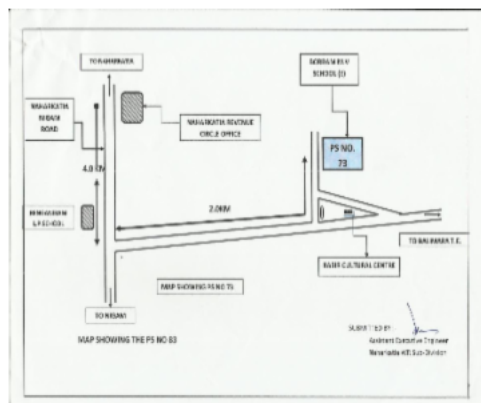

নিৰ্বাচক পঞ্জীয়ন বিষয়াৰ স্বাক্ষৰ

Nazri Naksha

Google Map View

Polling Station Building Front View

ভোটগ্ৰহন কেন্দ্ৰৰ সন্মুখৰ দৃশ্য

Cad View

Key MAP View

1 নাম : সঞ্জয় চেতিয়া পিতাৰ নাম: লোফটনংট জুগা চেতিয়া ঘৰ নং : 0 বয়স : 25 লিঙ্গ : পুৰুষ	RGK0042713 ফটো উপলব্ধ	2 নাম : ক্ষীৰোদ ৰাজকোঁৱৰ পিতাৰ নাম: জগত ৰাজকোঁৱৰ ঘৰ নং : 1 বয়স : 56 লিঙ্গ : পুৰুষ	CRX7134567 ফটো উপলব্ধ	3 নাম : পুতলা ৰাজকোঁৱৰ স্বামীৰ নাম: ক্ষীৰোদ ৰাজকোঁৱৰ ঘৰ নং : 1 বয়স : 49 লিঙ্গ : মহিলা	CRX7134578 ফটো উপলব্ধ
4 নাম : লুইত ৰাজকোঁৱৰ পিতাৰ নাম: পুতলা ৰাজকোঁৱৰ ক্ষীৰোদ ৰাজকোঁৱৰ ঘৰ নং : 1 বয়স : 30 লিঙ্গ : পুৰুষ	CRX7138650 ফটো উপলব্ধ	5 নাম : বিতুমনী গগৈ ৰাজকোঁৱৰ স্বামীৰ নাম: লুইত ৰাজকোঁৱৰ ঘৰ নং : 1 বয়স : 29 লিঙ্গ : মহিলা	CRX0157206 ফটো উপলব্ধ	6 নাম : ফীৰা ৰাজকোঁৱৰ অন্যান্য: ক্ষীৰোদ ৰাজকোঁৱৰ ঘৰ নং : 1 বয়স : 23 লিঙ্গ : মহিলা	CRX0527556 ফটো উপলব্ধ
7 নাম : জীৱন বৰুৱা পিতাৰ নাম: সুবোধ বৰুৱা ঘৰ নং : 2 বয়স : 59 লিঙ্গ : পুৰুষ	CRX7134589 ফটো উপলব্ধ	8 নাম : বগীতৰা বৰুৱা স্বামীৰ নাম: জীৱন বৰুৱা ঘৰ নং : 2 বয়স : 59 লিঙ্গ : মহিলা	CRX7134590 ফটো উপলব্ধ	9 নাম : স্মৃতি চেতিয়া পিতাৰ নাম: ৰাজীৱ চেতিয়া ঘৰ নং : 2 বয়স : 38 লিঙ্গ : মহিলা	CRX7134603 ফটো উপলব্ধ
10 নাম : পলাশ বৰুৱা পিতাৰ নাম: জীৱন বৰুৱা ঘৰ নং : 2 বয়স : 35 লিঙ্গ : পুৰুষ	CRX1738563 ফটো উপলব্ধ	11 নাম : নিবেদিতা সোনোৱাল বৰুৱা স্বামীৰ নাম: পলাশ বৰুৱা ঘৰ নং : 2 বয়স : 25 লিঙ্গ : মহিলা	CRX0502617 ফটো উপলব্ধ	#2 12 নাম : জগত বৰুৱা পিতাৰ নাম: ৰূপেশ্বৰ বৰুৱা ঘৰ নং : 3 বয়স : 75 লিঙ্গ : পুৰুষ	CRX7134625 ফটো উপলব্ধ
13 নাম : কল্পনা বৰুৱা স্বামীৰ নাম: জগত বৰুৱা ঘৰ নং : 3 বয়স : 56 লিঙ্গ : মহিলা	CRX7134636 ফটো উপলব্ধ	14 নাম : কৃষ্ণ কান্ত বৰুৱা পিতাৰ নাম: জগত বৰুৱা ঘৰ নং : 3 বয়স : 41 লিঙ্গ : পুৰুষ	CRX7134647 ফটো উপলব্ধ	15 নাম : জ্যোতিপ্ৰসাদ বৰুৱা পিতাৰ নাম: জগত বৰুৱা ঘৰ নং : 3 বয়স : 40 লিঙ্গ : পুৰুষ	CRX7134658 ফটো উপলব্ধ
16 নাম : শকন্তলা গগৈ স্বামীৰ নাম: কৃষ্ণ বড়ুয়া ঘৰ নং : 3 বয়স : 37 লিঙ্গ : মহিলা	CRX0392183 ফটো উপলব্ধ	17 নাম : মৌচুমী বৰুৱা স্বামীৰ নাম: জ্যোতিপ্ৰসাদ বৰুৱা ঘৰ নং : 3 বয়স : 29 লিঙ্গ : মহিলা	CRX7138536 ফটো উপলব্ধ	18 নাম : দুলাল বৰুৱা পিতাৰ নাম: টুনাৰাম বৰুৱা ঘৰ নং : 8 বয়স : 59 লিঙ্গ : পুৰুষ	CRX7134681 ফটো উপলব্ধ
19 নাম : মলয়া বৰুৱা স্বামীৰ নাম: দুলাল বৰুৱা ঘৰ নং : 8 বয়স : 51 লিঙ্গ : মহিলা	CRX7134692 ফটো উপলব্ধ	20 নাম : দিলীপী বৰুৱা স্বামীৰ নাম: বানীকান্ত বৰুৱা ঘৰ নং : 8 বয়স : 51 লিঙ্গ : মহিলা	CRX0094375 ফটো উপলব্ধ	21 নাম : মৌচুমী বৰুৱা পিতাৰ নাম: বানীকান্ত বৰুৱা ঘৰ নং : 8 বয়স : 32 লিঙ্গ : মহিলা	CRX0094938 ফটো উপলব্ধ
22 নাম : বিদ্যুত বৰুৱা পিতাৰ নাম: দুলাল বৰুৱা ঘৰ নং : 8 বয়স : 32 লিঙ্গ : পুৰুষ	CRX7134705 ফটো উপলব্ধ	23 নাম : খগেশ্বৰ বৰুৱা পিতাৰ নাম: বানীকান্ত বৰুৱা ঘৰ নং : 8 বয়স : 31 লিঙ্গ : পুৰুষ	CRX0095067 ফটো উপলব্ধ	24 নাম : সুমিত্ৰা বৰুৱা পিতাৰ নাম: দুলাল বৰুৱা ঘৰ নং : 8 বয়স : 29 লিঙ্গ : মহিলা	CRX0206722 ফটো উপলব্ধ
25 নাম : চিমি বৰুৱা মাতৃৰ নাম: দিলীপী বৰুৱা ঘৰ নং : 8 বয়স : 22 লিঙ্গ : মহিলা	CRX0314518 ফটো উপলব্ধ	26 নাম : হেৰম্ব বৰুৱা পিতাৰ নাম: ইন্দ্ৰ বৰুৱা ঘৰ নং : 5 বয়স : 62 লিঙ্গ : পুৰুষ	CRX0105866 ফটো উপলব্ধ	27 নাম : ৰেন বৰুৱা স্বামীৰ নাম: হেৰম্ব বৰুৱা ঘৰ নং : 5 বয়স : 51 লিঙ্গ : মহিলা	CRX0105916 ফটো উপলব্ধ
28 নাম : নবনীতা বৰুৱা স্বামীৰ নাম: কুমুদ বৰুৱা ঘৰ নং : 5 বয়স : 41 লিঙ্গ : মহিলা	CRX7134749 ফটো উপলব্ধ	29 নাম : কুমুদ বৰুৱা পিতাৰ নাম: ইন্দ্ৰ বৰুৱা ঘৰ নং : 5 বয়স : 37 লিঙ্গ : পুৰুষ	CRX7134738 ফটো উপলব্ধ	30 নাম : ভাস্কৰজ্যোতি বৰুৱা পিতাৰ নাম: হেৰম্ব বৰুৱা ঘৰ নং : 5 বয়স : 32 লিঙ্গ : পুৰুষ	CRX0106278 ফটো উপলব্ধ