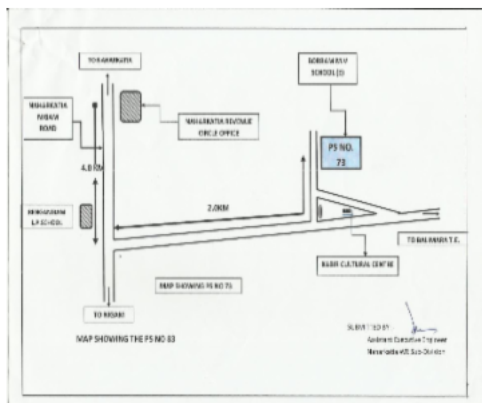

নিৰ্বাচক পঞ্জীয়ন বিষয়াৰ স্বাক্ষৰ

Nazri Naksha

Google Map View

Polling Station Building Front View

ভোটগ্ৰহন কেন্দ্ৰৰ সন্মুখৰ দৃশ্য

Cad View

Key MAP View

1 নাম : সঞ্জয় চেতিয়া পিতাৰ নাম: লোফটনংট জুগা চেতিয়া ঘৰ নং : 0 বয়স : 25 লিঙ্গ : পুৰুষ	RGK0042713 ফটো উপলব্ধ	2 নাম : ক্ষীৰোদ ৰাজকোঁৱৰ পিতাৰ নাম: জগত ৰাজকোঁৱৰ ঘৰ নং : 1 বয়স : 56 লিঙ্গ : পুৰুষ	CRX7134567 ফটো উপলব্ধ	3 নাম : পুতলা ৰাজকোঁৱৰ স্বামীৰ নাম: ক্ষীৰোদ ৰাজকোঁৱৰ ঘৰ নং : 1 বয়স : 49 লিঙ্গ : মহিলা	CRX7134578 ফটো উপলব্ধ
4 নাম : লুইত ৰাজকোঁৱৰ পিতাৰ নাম: পুতলা ৰাজকোঁৱৰ ক্ষীৰোদ ৰাজকোঁৱৰ ঘৰ নং : 1 বয়স : 30 লিঙ্গ : পুৰুষ	CRX7138650 ফটো উপলব্ধ	5 নাম : বিতুমনী গগৈ ৰাজকোঁৱৰ স্বামীৰ নাম: লুইত ৰাজকোঁৱৰ ঘৰ নং : 1 বয়স : 29 লিঙ্গ : মহিলা	CRX0157206 ফটো উপলব্ধ	6 নাম : ফীৰা ৰাজকোঁৱৰ অন্যান্য: ক্ষীৰোদ ৰাজকোঁৱৰ ঘৰ নং : 1 বয়স : 23 লিঙ্গ : মহিলা	CRX0527556 ফটো উপলব্ধ
7 নাম : জীৱন বৰুৱা পিতাৰ নাম: সুবোধ বৰুৱা ঘৰ নং : 2 বয়স : 59 লিঙ্গ : পুৰুষ	CRX7134589 ফটো উপলব্ধ	8 নাম : বগীতৰা বৰুৱা স্বামীৰ নাম: জীৱন বৰুৱা ঘৰ নং : 2 বয়স : 59 লিঙ্গ : মহিলা	CRX7134590 ফটো উপলব্ধ	9 নাম : স্মৃতি চেতিয়া পিতাৰ নাম: ৰাজীৱ চেতিয়া ঘৰ নং : 2 বয়স : 38 লিঙ্গ : মহিলা	CRX7134603 ফটো উপলব্ধ
10 নাম : পলাশ বৰুৱা পিতাৰ নাম: জীৱন বৰুৱা ঘৰ নং : 2 বয়স : 35 লিঙ্গ : পুৰুষ	CRX1738563 ফটো উপলব্ধ	11 নাম : নিবেদিতা সোনোৱাল বৰুৱা স্বামীৰ নাম: পলাশ বৰুৱা ঘৰ নং : 2 বয়স : 25 লিঙ্গ : মহিলা	CRX0502617 ফটো উপলব্ধ	#2 12 নাম : জগত বৰুৱা পিতাৰ নাম: ৰূপেশ্বৰ বৰুৱা ঘৰ নং : 3 বয়স : 75 লিঙ্গ : পুৰুষ	CRX7134625 ফটো উপলব্ধ
13 নাম : কল্পনা বৰুৱা স্বামীৰ নাম: জগত বৰুৱা ঘৰ নং : 3 বয়স : 56 লিঙ্গ : মহিলা	CRX7134636 ফটো উপলব্ধ	14 নাম : কৃষ্ণ কান্ত বৰুৱা পিতাৰ নাম: জগত বৰুৱা ঘৰ নং : 3 বয়স : 41 লিঙ্গ : পুৰুষ	CRX7134647 ফটো উপলব্ধ	15 নাম : জ্যোতিপ্ৰসাদ বৰুৱা পিতাৰ নাম: জগত বৰুৱা ঘৰ নং : 3 বয়স : 40 লিঙ্গ : পুৰুষ	CRX7134658 ফটো উপলব্ধ
16 নাম : শকন্তলা গগৈ স্বামীৰ নাম: কৃষ্ণ বড়ুয়া ঘৰ নং : 3 বয়স : 37 লিঙ্গ : মহিলা	CRX0392183 ফটো উপলব্ধ	17 নাম : মৌচুমী বৰুৱা স্বামীৰ নাম: জ্যোতিপ্ৰসাদ বৰুৱা ঘৰ নং : 3 বয়স : 29 লিঙ্গ : মহিলা	CRX7138536 ফটো উপলব্ধ	18 নাম : দুলাল বৰুৱা পিতাৰ নাম: টুনাৰাম বৰুৱা ঘৰ নং : 8 বয়স : 59 লিঙ্গ : পুৰুষ	CRX7134681 ফটো উপলব্ধ
19 নাম : মলয়া বৰুৱা স্বামীৰ নাম: দুলাল বৰুৱা ঘৰ নং : 8 বয়স : 51 লিঙ্গ : মহিলা	CRX7134692 ফটো উপলব্ধ	20 নাম : দিলীপী বৰুৱা স্বামীৰ নাম: বানীকান্ত বৰুৱা ঘৰ নং : 8 বয়স : 51 লিঙ্গ : মহিলা	CRX0094375 ফটো উপলব্ধ	21 নাম : মৌচুমী বৰুৱা পিতাৰ নাম: বানীকান্ত বৰুৱা ঘৰ নং : 8 বয়স : 32 লিঙ্গ : মহিলা	CRX0094938 ফটো উপলব্ধ
22 নাম : বিদ্যুত বৰুৱা পিতাৰ নাম: দুলাল বৰুৱা ঘৰ নং : 8 বয়স : 32 লিঙ্গ : পুৰুষ	CRX7134705 ফটো উপলব্ধ	23 নাম : খগেশ্বৰ বৰুৱা পিতাৰ নাম: বানীকান্ত বৰুৱা ঘৰ নং : 8 বয়স : 31 লিঙ্গ : পুৰুষ	CRX0095067 ফটো উপলব্ধ	24 নাম : সুমিত্ৰা বৰুৱা পিতাৰ নাম: দুলাল বৰুৱা ঘৰ নং : 8 বয়স : 29 লিঙ্গ : মহিলা	CRX0206722 ফটো উপলব্ধ
25 নাম : চিমি বৰুৱা মাতৃৰ নাম: দিলীপী বৰুৱা ঘৰ নং : 8 বয়স : 22 লিঙ্গ : মহিলা	CRX0314518 ফটো উপলব্ধ	26 নাম : হেৰম্ব বৰুৱা পিতাৰ নাম: ইন্দ্ৰ বৰুৱা ঘৰ নং : 5 বয়স : 62 লিঙ্গ : পুৰুষ	CRX0105866 ফটো উপলব্ধ	27 নাম : ৰেন বৰুৱা স্বামীৰ নাম: হেৰম্ব বৰুৱা ঘৰ নং : 5 বয়স : 51 লিঙ্গ : মহিলা	CRX0105916 ফটো উপলব্ধ
28 নাম : নবনীতা বৰুৱা স্বামীৰ নাম: কুমুদ বৰুৱা ঘৰ নং : 5 বয়স : 41 লিঙ্গ : মহিলা	CRX7134749 ফটো উপলব্ধ	29 নাম : কুমুদ বৰুৱা পিতাৰ নাম: ইন্দ্ৰ বৰুৱা ঘৰ নং : 5 বয়স : 37 লিঙ্গ : পুৰুষ	CRX7134738 ফটো উপলব্ধ	30 নাম : ভাস্কৰজ্যোতি বৰুৱা পিতাৰ নাম: হেৰম্ব বৰুৱা ঘৰ নং : 5 বয়স : 32 লিঙ্গ : পুৰুষ	CRX0106278 ফটো উপলব্ধ