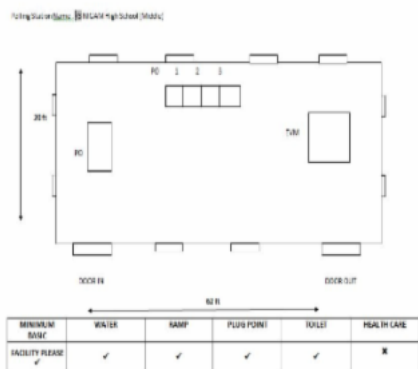

নিৰ্বাচক পঞ্জীয়ন বিষয়াৰ স্বাক্ষৰ

Nazri Naksha

Google Map View

Polling Station Building Front View

ভোটগ্ৰহন কেন্দ্ৰৰ সন্মুখৰ দৃশ্য

Cad View

Key MAP View

1 নাম : সঞ্জয় চেতিয়া পিতাৰ নাম: লোফটনংট জুগা চেতিয়া ঘৰ নং : 0 বয়স : 25 লিঙ্গ : পুৰুষ	RGK0042713 ফটো উপলব্ধ	2 নাম : ক্ষীৰোদ ৰাজকোঁৱৰ পিতাৰ নাম: জগত ৰাজকোঁৱৰ ঘৰ নং : 1 বয়স : 56 লিঙ্গ : পুৰুষ	CRX7134567 ফটো উপলব্ধ	3 নাম : পুতলা ৰাজকোঁৱৰ স্বামীৰ নাম: ক্ষীৰোদ ৰাজকোঁৱৰ ঘৰ নং : 1 বয়স : 49 লিঙ্গ : মহিলা	CRX7134578 ফটো উপলব্ধ
4 নাম : লুইত ৰাজকোঁৱৰ পিতাৰ নাম: পুতলা ৰাজকোঁৱৰ ক্ষীৰোদ ৰাজকোঁৱৰ ঘৰ নং : 1 বয়স : 30 লিঙ্গ : পুৰুষ	CRX7138650 ফটো উপলব্ধ	5 নাম : বিতুমনী গগৈ ৰাজকোঁৱৰ স্বামীৰ নাম: লুইত ৰাজকোঁৱৰ ঘৰ নং : 1 বয়স : 29 লিঙ্গ : মহিলা	CRX0157206 ফটো উপলব্ধ	6 নাম : ফীৰা ৰাজকোঁৱৰ অন্যান্য: ক্ষীৰোদ ৰাজকোঁৱৰ ঘৰ নং : 1 বয়স : 23 লিঙ্গ : মহিলা	CRX0527556 ফটো উপলব্ধ
7 নাম : জীৱন বৰুৱা পিতাৰ নাম: সুবোধ বৰুৱা ঘৰ নং : 2 বয়স : 59 লিঙ্গ : পুৰুষ	CRX7134589 ফটো উপলব্ধ	8 নাম : বগীতৰা বৰুৱা স্বামীৰ নাম: জীৱন বৰুৱা ঘৰ নং : 2 বয়স : 59 লিঙ্গ : মহিলা	CRX7134590 ফটো উপলব্ধ	9 নাম : স্মৃতি চেতিয়া পিতাৰ নাম: ৰাজীৱ চেতিয়া ঘৰ নং : 2 বয়স : 38 লিঙ্গ : মহিলা	CRX7134603 ফটো উপলব্ধ
10 নাম : পলাশ বৰুৱা পিতাৰ নাম: জীৱন বৰুৱা ঘৰ নং : 2 বয়স : 35 লিঙ্গ : পুৰুষ	CRX1738563 ফটো উপলব্ধ	11 নাম : নিবেদিতা সোনোৱাল বৰুৱা স্বামীৰ নাম: পলাশ বৰুৱা ঘৰ নং : 2 বয়স : 25 লিঙ্গ : মহিলা	CRX0502617 ফটো উপলব্ধ	#2 12 নাম : জগত বৰুৱা পিতাৰ নাম: ৰূপেশ্বৰ বৰুৱা ঘৰ নং : 3 বয়স : 75 লিঙ্গ : পুৰুষ	CRX7134625 ফটো উপলব্ধ
13 নাম : কল্পনা বৰুৱা স্বামীৰ নাম: জগত বৰুৱা ঘৰ নং : 3 বয়স : 56 লিঙ্গ : মহিলা	CRX7134636 ফটো উপলব্ধ	14 নাম : কৃষ্ণ কান্ত বৰুৱা পিতাৰ নাম: জগত বৰুৱা ঘৰ নং : 3 বয়স : 41 লিঙ্গ : পুৰুষ	CRX7134647 ফটো উপলব্ধ	15 নাম : জ্যোতিপ্ৰসাদ বৰুৱা পিতাৰ নাম: জগত বৰুৱা ঘৰ নং : 3 বয়স : 40 লিঙ্গ : পুৰুষ	CRX7134658 ফটো উপলব্ধ
16 নাম : শকন্তলা গগৈ স্বামীৰ নাম: কৃষ্ণ বড়ুয়া ঘৰ নং : 3 বয়স : 37 লিঙ্গ : মহিলা	CRX0392183 ফটো উপলব্ধ	17 নাম : মৌচুমী বৰুৱা স্বামীৰ নাম: জ্যোতিপ্ৰসাদ বৰুৱা ঘৰ নং : 3 বয়স : 29 লিঙ্গ : মহিলা	CRX7138536 ফটো উপলব্ধ	18 নাম : দুলাল বৰুৱা পিতাৰ নাম: টুনাৰাম বৰুৱা ঘৰ নং : 8 বয়স : 59 লিঙ্গ : পুৰুষ	CRX7134681 ফটো উপলব্ধ
19 নাম : মলয়া বৰুৱা স্বামীৰ নাম: দুলাল বৰুৱা ঘৰ নং : 8 বয়স : 51 লিঙ্গ : মহিলা	CRX7134692 ফটো উপলব্ধ	20 নাম : দিলীপী বৰুৱা স্বামীৰ নাম: বানীকান্ত বৰুৱা ঘৰ নং : 8 বয়স : 51 লিঙ্গ : মহিলা	CRX0094375 ফটো উপলব্ধ	21 নাম : মৌচুমী বৰুৱা পিতাৰ নাম: বানীকান্ত বৰুৱা ঘৰ নং : 8 বয়স : 32 লিঙ্গ : মহিলা	CRX0094938 ফটো উপলব্ধ
22 নাম : বিদ্যুত বৰুৱা পিতাৰ নাম: দুলাল বৰুৱা ঘৰ নং : 8 বয়স : 32 লিঙ্গ : পুৰুষ	CRX7134705 ফটো উপলব্ধ	23 নাম : খগেশ্বৰ বৰুৱা পিতাৰ নাম: বানীকান্ত বৰুৱা ঘৰ নং : 8 বয়স : 31 লিঙ্গ : পুৰুষ	CRX0095067 ফটো উপলব্ধ	24 নাম : সুমিত্ৰা বৰুৱা পিতাৰ নাম: দুলাল বৰুৱা ঘৰ নং : 8 বয়স : 29 লিঙ্গ : মহিলা	CRX0206722 ফটো উপলব্ধ
25 নাম : চিমি বৰুৱা মাতৃৰ নাম: দিলীপী বৰুৱা ঘৰ নং : 8 বয়স : 22 লিঙ্গ : মহিলা	CRX0314518 ফটো উপলব্ধ	26 নাম : হেৰম্ব বৰুৱা পিতাৰ নাম: ইন্দ্ৰ বৰুৱা ঘৰ নং : 5 বয়স : 62 লিঙ্গ : পুৰুষ	CRX0105866 ফটো উপলব্ধ	27 নাম : ৰেন বৰুৱা স্বামীৰ নাম: হেৰম্ব বৰুৱা ঘৰ নং : 5 বয়স : 51 লিঙ্গ : মহিলা	CRX0105916 ফটো উপলব্ধ
28 নাম : নবনীতা বৰুৱা স্বামীৰ নাম: কুমুদ বৰুৱা ঘৰ নং : 5 বয়স : 41 লিঙ্গ : মহিলা	CRX7134749 ফটো উপলব্ধ	29 নাম : কুমুদ বৰুৱা পিতাৰ নাম: ইন্দ্ৰ বৰুৱা ঘৰ নং : 5 বয়স : 37 লিঙ্গ : পুৰুষ	CRX7134738 ফটো উপলব্ধ	30 নাম : ভাস্কৰজ্যোতি বৰুৱা পিতাৰ নাম: হেৰম্ব বৰুৱা ঘৰ নং : 5 বয়স : 32 লিঙ্গ : পুৰুষ	CRX0106278 ফটো উপলব্ধ