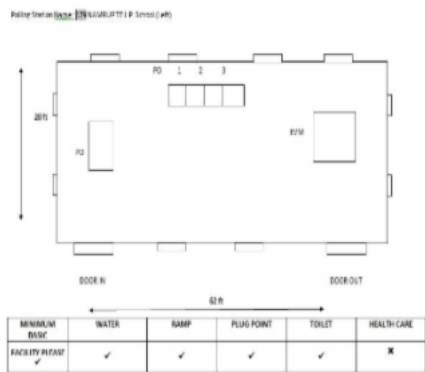

নিৰ্বাচক পঞ্জীয়ন বিষয়াৰ স্বাক্ষৰ

Nazri Naksha

Google Map View

Polling Station Building Front View

ভোটগ্ৰহন কেন্দ্ৰৰ সন্মুখৰ দৃশ্য

Cad View

Key MAP View

বিধানসভা সমষ্টিৰ নম্বৰ আৰু নাম : 92-নাহৰকটীয়া
অংশৰ নম্বৰ আৰু নাম : 1-নামৰূপ টি. ই (অংশ)