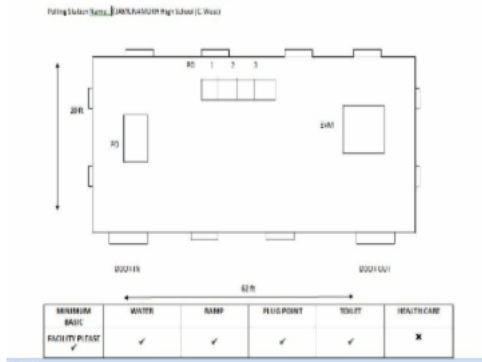

নিৰ্বাচক পঞ্জীয়ন বিষয়াৰ স্বাক্ষৰ

Nazri Naksha

Google Map View

Polling Station Building Front View

P.S NO-7

ভোটগ্ৰহন কেন্দ্ৰৰ সন্মুখৰ দৃশ্য

Cad View

Key MAP View