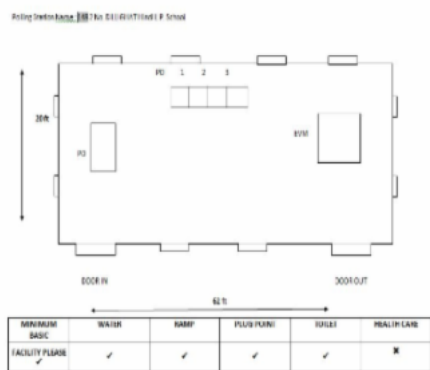

নিৰ্বাচক পঞ্জীয়ন বিষয়াৰ স্বাক্ষৰ

Nazri Naksha

Google Map View

Polling Station Building Front View

ভোটগ্ৰহন কেন্দ্ৰৰ সন্মুখৰ দৃশ্য

Cad View

Key MAP View

1 নাম : ভবেন শৰ্মা পিতাৰ নাম: পুৰাৰাম শৰ্মা ঘৰ নং : 00 বয়স : 59 লিঙ্গ : পুৰুষ	KXM1085321 ফটো উপলব্ধ	2 নাম : অঞ্জলী বাউৰী পিতাৰ নাম: মহিন্দৰ ৰায় ঘৰ নং : 0 বয়স : 31 লিঙ্গ : মহিলা	RGK0042457 ফটো উপলব্ধ	3 নাম : কমলেশ কুমাৰ সিং পিতাৰ নাম: চাহেব সিং ঘৰ নং : 1 বয়স : 65 লিঙ্গ : পুৰুষ	CRX1454564 ফটো উপলব্ধ
4 নাম : বিবেক কুমাৰ সিং পিতাৰ নাম: কমলেশ কুমাৰ সিং ঘৰ নং : 1 বয়স : 38 লিঙ্গ : পুৰুষ	CRX1454586 ফটো উপলব্ধ	S 5 নাম : শিবানী সিং পিতাৰ নাম: কমলেশ কুমাৰ সিং ঘৰ নং : 2 বয়স : 31 লিঙ্গ : মহিলা	CRX0157107 ফটো উপলব্ধ	6 নাম : ৰাকেশ কুমাৰ সিং পিতাৰ নাম: সাহেব সিং ঘৰ নং : 2 বয়স : 66 লিঙ্গ : পুৰুষ	CRX1454597 ফটো উপলব্ধ
7 নাম : মিৰা সিং স্বামীৰ নাম: ৰাকেশ সিং ঘৰ নং : 2 বয়স : 59 লিঙ্গ : মহিলা	CRX1454600 ফটো উপলব্ধ	8 নাম : ৰবিন সিং পিতাৰ নাম: ৰামনাথ সিং ঘৰ নং : 2 বয়স : 48 লিঙ্গ : পুৰুষ	CRX1454622 ফটো উপলব্ধ	9 নাম : আশিস কুমাৰ সিং পিতাৰ নাম: ৰাকেশ কুমাৰ সিং ঘৰ নং : 2 বয়স : 38 লিঙ্গ : পুৰুষ	CRX1454611 ফটো উপলব্ধ
10 নাম : ৰামকিষান ঠাকুৰ পিতাৰ নাম: সীতাৰাম ঠাকুৰ ঘৰ নং : 0 বয়স : 74 লিঙ্গ : পুৰুষ	CRX1454633 ফটো উপলব্ধ	S 11 নাম : ৰাম চামোচ শৰ্মা পিতাৰ নাম: হৰিহৰ শৰ্মা ঘৰ নং : 0 বয়স : 68 লিঙ্গ : পুৰুষ	CRX0077818 ফটো উপলব্ধ	12 নাম : সুদামী দেৱী স্বামীৰ নাম: ৰামকিষান ঠাকুৰ ঘৰ নং : 0 বয়স : 64 লিঙ্গ : মহিলা	CRX1454644 ফটো উপলব্ধ
13 নাম : ৰমেশ ঠাকুৰ পিতাৰ নাম: ৰামকিষান ঠাকুৰ ঘৰ নং : 0 বয়স : 48 লিঙ্গ : পুৰুষ	CRX1454655 ফটো উপলব্ধ	S 14 নাম : বিনয় শৰ্মা পিতাৰ নাম: ৰাম চামোচ শৰ্মা ঘৰ নং : 0 বয়স : 35 লিঙ্গ : পুৰুষ	CRX0077925 ফটো উপলব্ধ	S 15 নাম : নিটু কুমাৰী শৰ্মা পিতাৰ নাম: ৰাম চামোচ শৰ্মা ঘৰ নং : 0 বয়স : 32 লিঙ্গ : মহিলা	CRX0078139 ফটো উপলব্ধ
S 16 নাম : কাঞ্চন কুমাৰী শৰ্মা পিতাৰ নাম: ৰামসিং শৰ্মা ঘৰ নং : 0 বয়স : 30 লিঙ্গ : মহিলা	CRX1754401 ফটো উপলব্ধ	17 নাম : পতলী বৰগোহাঁই স্বামীৰ নাম: ৩ প্রবীন বৰগোহাঁই ঘৰ নং : 00 ক বয়স : 57 লিঙ্গ : মহিলা	CRX0315861 ফটো উপলব্ধ	18 নাম : কল্যাণ বৰগোহাঁই পিতাৰ নাম: ৩ প্রবীন বৰগোহাঁই ঘৰ নং : 00 ক বয়স : 34 লিঙ্গ : পুৰুষ	CRX0315754 ফটো উপলব্ধ
19 নাম : মনজিৎ বৰগোহাঁই পিতাৰ নাম: ৩ প্রবীন বৰগোহাঁই ঘৰ নং : 00 ক বয়স : 30 লিঙ্গ : পুৰুষ	CRX0315812 ফটো উপলব্ধ	20 নাম : মনদীপ বৰগোহাঁই পিতাৰ নাম: ৩ প্রবীন বৰগোহাঁই ঘৰ নং : 00 ক বয়স : 30 লিঙ্গ : পুৰুষ	CRX0316034 ফটো উপলব্ধ	21 নাম : সত্যদেৱ ঠাকুৰ পিতাৰ নাম: ৰামকিষান ঠাকুৰ ঘৰ নং : 8 বয়স : 79 লিঙ্গ : পুৰুষ	CRX1454677 ফটো উপলব্ধ
22 নাম : উমেশ ঠাকুৰ পিতাৰ নাম: সত্যদেৱ ঠাকুৰ ঘৰ নং : 8 বয়স : 46 লিঙ্গ : পুৰুষ	CRX1454699 ফটো উপলব্ধ	23 নাম : ৰাজমতি দেৱী স্বামীৰ নাম: উমেশ ঠাকুৰ ঘৰ নং : 8 বয়স : 38 লিঙ্গ : মহিলা	CRX0094599 ফটো উপলব্ধ	24 নাম : ৰেন ৰানী দেৱ স্বামীৰ নাম: ক্ষমা ৰঞ্জন দেৱ ঘৰ নং : 0 বয়স : 77 লিঙ্গ : মহিলা	CRX1454724 ফটো উপলব্ধ
25 নাম : উত্তম কুমাৰ দেৱ পিতাৰ নাম: ক্ষমাৰঞ্জন দেৱ ঘৰ নং : 0 বয়স : 54 লিঙ্গ : পুৰুষ	CRX1454735 ফটো উপলব্ধ	26 নাম : মিতালী দেৱ স্বামীৰ নাম: উত্তম কুমাৰ দেৱ ঘৰ নং : 0 বয়স : 48 লিঙ্গ : মহিলা	CRX1454746 ফটো উপলব্ধ	27 নাম : বিশাল দেৱ পিতাৰ নাম: উত্তম কুমাৰ দেৱ ঘৰ নং : 0 বয়স : 28 লিঙ্গ : পুৰুষ	CRX0169722 ফটো উপলব্ধ
28 নাম : উদিত দেৱ পিতাৰ নাম: উত্তম কুমাৰ দেৱ ঘৰ নং : 0 বয়স : 25 লিঙ্গ : পুৰুষ	CRX0400549 ফটো উপলব্ধ	29 নাম : বিনাপানী শইকীয়া স্বামীৰ নাম: কমল শইকীয়া ঘৰ নং : 9 বয়স : 54 লিঙ্গ : মহিলা	CRX1454757 ফটো উপলব্ধ	30 নাম : জয়শ্ৰী শইকীয়া বৰদলৈ স্বামীৰ নাম: মনোৰঞ্জন শইকীয়া ঘৰ নং : 9 বয়স : 34 লিঙ্গ : মহিলা	CRX0125716 ফটো উপলব্ধ