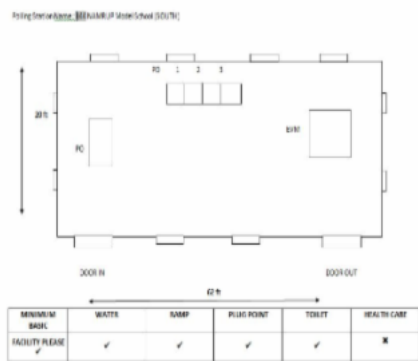

নিৰ্বাচক পঞ্জীয়ন বিষয়াৰ স্বাক্ষৰ

Nazri Naksha

Google Map View

Polling Station Building Front View

ভোটগ্ৰহন কেন্দ্ৰৰ সন্মুখৰ দৃশ্য

Cad View

Key MAP View

1 নাম : মেৰী বৰা গগৈ স্বামীৰ নাম: ফটিক গগৈ ঘৰ নং : 0 বয়স : 45 লিঙ্গ : মহিলা	RGK0043380 ফটো উপলব্ধ	2 নাম : বিকাশ শৰ্মা পিতাৰ নাম: ইন্দ্ৰ প্ৰসাদ শৰ্মা ঘৰ নং : 0 বয়স : 29 লিঙ্গ : পুৰুষ	RGK0041632 ফটো উপলব্ধ	3 নাম : ম্লিকা গগৈ পিতাৰ নাম: জিতু গগৈ ঘৰ নং : 0 বয়স : 20 লিঙ্গ : মহিলা	RGK0040857 ফটো উপলব্ধ
4 নাম : সঞ্জীৱ একা পিতাৰ নাম: ৰবি একা ঘৰ নং : 1 বয়স : 21 লিঙ্গ : পুৰুষ	RGK0094706 ফটো উপলব্ধ	5 নাম : মামুন একা স্বামীৰ নাম: সঞ্জীৱ একা ঘৰ নং : 1 বয়স : 21 লিঙ্গ : মহিলা	RGK0101543 ফটো উপলব্ধ	6 নাম : ৰজত সিং পিতাৰ নাম: দোয়া ৰাম সিং ঘৰ নং : 7 বয়স : 27 লিঙ্গ : পুৰুষ	RGK0093021 ফটো উপলব্ধ
7 নাম : মনজিতা ভূমিজ ৰাউত স্বামীৰ নাম: ৰাজু ৰাউত ঘৰ নং : 8 বয়স : 33 লিঙ্গ : মহিলা	RGK0093104 ফটো উপলব্ধ	8 নাম : শুকুৰমনি টুডু স্বামীৰ নাম: উজ্জল সিং ঘৰ নং : 8 বয়স : 19 লিঙ্গ : মহিলা	RGK0116327 ফটো উপলব্ধ	9 নাম : বানী কান্ত গগৈ পিতাৰ নাম: সোণেশ্বৰ গগৈ ঘৰ নং : 11 বয়স : 62 লিঙ্গ : পুৰুষ	RGK0010124 ফটো উপলব্ধ
10 নাম : ৰাম তন্তুৱাই পিতাৰ নাম: কমা তন্তুৱাই ঘৰ নং : 11 বয়স : 41 লিঙ্গ : পুৰুষ	RGK0010207 ফটো উপলব্ধ	11 নাম : জয়মতী গড় পিতাৰ নাম: অনিল গড় ঘৰ নং : 12 বয়স : 25 লিঙ্গ : মহিলা	RGK0012021 ফটো উপলব্ধ	12 নাম : সত্যাবতী গড় স্বামীৰ নাম: বিহু গড় ঘৰ নং : 13 বয়স : 25 লিঙ্গ : মহিলা	RGK0010272 ফটো উপলব্ধ
13 নাম : অনিষা ৰয় পিতাৰ নাম: চানু ৰয় ঘৰ নং : 14 বয়স : 47 লিঙ্গ : মহিলা	RGK0010322 ফটো উপলব্ধ	14 নাম : টুটমনি দত্ত স্বামীৰ নাম: গুনাৰাম গগৈ ঘৰ নং : 15 বয়স : 59 লিঙ্গ : মহিলা	RGK0012450 ফটো উপলব্ধ	15 নাম : গুলশন খাতুন চাহু স্বামীৰ নাম: মঃ নুসূৰুদদীন শ্বাহ ঘৰ নং : 16 বয়স : 22 লিঙ্গ : মহিলা	RGK0010397 ফটো উপলব্ধ
16 নাম : ৰজত সিং পিতাৰ নাম: দয়াৰাম সিং ঘৰ নং : 17 বয়স : 27 লিঙ্গ : পুৰুষ	RGK0096909 ফটো উপলব্ধ	17 নাম : বিনতি কৈৰী স্বামীৰ নাম: সুৰেন্দ্ৰ কৈৰী ঘৰ নং : 17 বয়স : 20 লিঙ্গ : মহিলা	RGK0055657 ফটো উপলব্ধ	18 নাম : ৰেণু গগৈ স্বামীৰ নাম: বানীকান্ত গগৈ ঘৰ নং : 22 বয়স : 57 লিঙ্গ : মহিলা	RGK0010553 ফটো উপলব্ধ
19 নাম : সোনালী কৰ্মকাৰ মাতৃৰ নাম: সুনিতা কৰ্মকাৰ ঘৰ নং : 22 বয়স : 21 লিঙ্গ : মহিলা	RGK0011882 ফটো উপলব্ধ	20 নাম : অন্তৰা হাজৰিকা গগৈ স্বামীৰ নাম: অমৰজ্যোতি হাজৰিকা ঘৰ নং : ২৩ বয়স : 39 লিঙ্গ : মহিলা	RGK0009092 ফটো উপলব্ধ	21 নাম : ৰপাঞ্জলী গগৈ খনিকৰ স্বামীৰ নাম: বিশ্ব জ্যোতি গগৈ ঘৰ নং : 23 বয়স : 32 লিঙ্গ : মহিলা	RGK0012575 ফটো উপলব্ধ
22 নাম : আমিনুল হুছেইন পিতাৰ নাম: জামাল হুছেইন ঘৰ নং : 23 বয়স : 21 লিঙ্গ : পুৰুষ	RGK0010470 ফটো উপলব্ধ	23 নাম : ৰুস্তম চলিহা পিতাৰ নাম: ৰবিনচন্দ্ৰ চলিহা ঘৰ নং : 24ক বয়স : 39 লিঙ্গ : পুৰুষ	CRX1485707 ফটো উপলব্ধ	24 নাম : জুন খাখলাৰী চলিহা স্বামীৰ নাম: ৰুস্তম চলিহা ঘৰ নং : 24ক বয়স : 37 লিঙ্গ : মহিলা	CRX1485729 ফটো উপলব্ধ
25 নাম : অজিত গড় পিতাৰ নাম: আনন গড় ঘৰ নং : 25 বয়স : 21 লিঙ্গ : পুৰুষ	RGK0107029 ফটো উপলব্ধ	26 নাম : ৰঞ্জিত চলিহা পিতাৰ নাম: গুনা চলিহা ঘৰ নং : 26 বয়স : 52 লিঙ্গ : পুৰুষ	CRX1485956 ফটো উপলব্ধ	27 নাম : জয়ন্ত ৰায় ঘাটোৱাৰ স্বামীৰ নাম: দীপ সিং ঘাটোৱাৰ ঘৰ নং : 32 বয়স : 32 লিঙ্গ : মহিলা	RGK0011429 ফটো উপলব্ধ
28 নাম : বৈশাখী গড় স্বামীৰ নাম: নবীন গড় ঘৰ নং : 32 বয়স : 24 লিঙ্গ : মহিলা	RGK0011189 ফটো উপলব্ধ	29 নাম : গাৰ্গী নাহৰডেকা পিতাৰ নাম: দেৱকান্ত নাহৰডেকা ঘৰ নং : 33 বয়স : 22 লিঙ্গ : মহিলা	RGK0009225 ফটো উপলব্ধ	30 নাম : বিহু গড় পিতাৰ নাম: কুশা গগৈ ঘৰ নং : ৩৪ বয়স : 25 লিঙ্গ : পুৰুষ	RGK0011668 ফটো উপলব্ধ