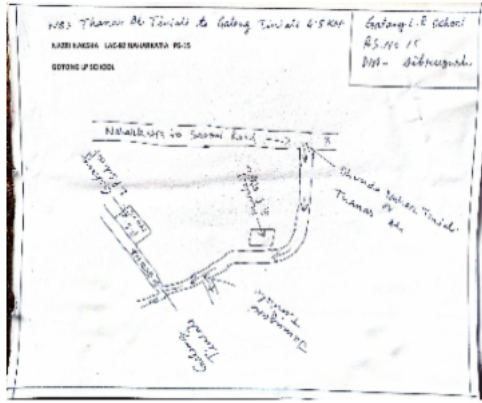

Nazri Naksha