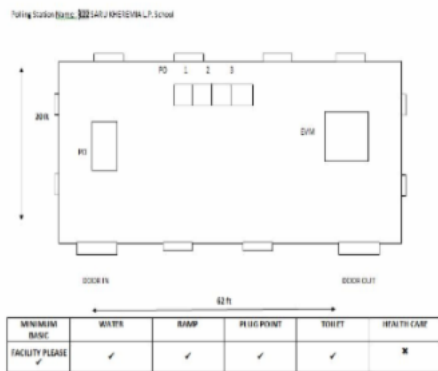

নিৰ্বাচক পঞ্জীয়ন বিষয়াৰ স্বাক্ষৰ

Nazri Naksha

Google Map View

Polling Station Building Front View

ভোটগ্ৰহন কেন্দ্ৰৰ সন্মুখৰ দৃশ্য

Cad View

Key MAP View

বিধানসভা সমষ্টিৰ নম্বৰ আৰু নাম : 92-নাহৰকটীয়া
অংশৰ নম্বৰ আৰু নাম : 1-অসমীয়া গাওঁ