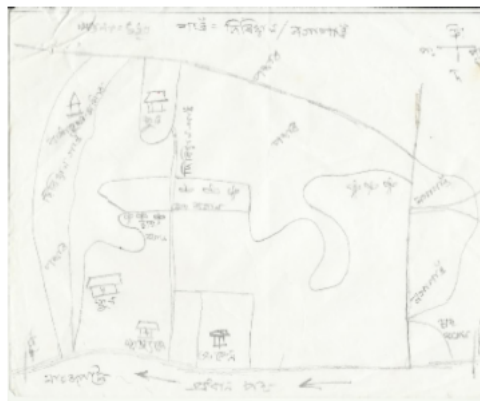

নিৰ্বাচক পঞ্জীয়ন বিষয়াৰ স্বাক্ষৰ

Nazri Naksha

Google Map View

Polling Station Building Front View

ভোটগ্ৰহন কেন্দ্ৰৰ সন্মুখৰ দৃশ্য

Cad View

Key MAP View

1 নাম : অনিতা কুমাৰ স্বামীৰ নাম: বম্বাকান্ত কুমাৰ ঘৰ নং : 00 বয়স : 27 লিঙ্গ : মহিলা	CRX1794247 ফটো উপলব্ধ	E 2 নাম : জিতু গগৈ পিতাৰ নাম: শ্ৰেয়ধৰ গগৈ ঘৰ নং : 51 বয়স : 51 লিঙ্গ : পুৰুষ	CRX1174578 ফটো উপলব্ধ	3 নাম : কনকলতা গগৈ স্বামীৰ নাম: জিতু গগৈ ঘৰ নং : 1 বয়স : 48 লিঙ্গ : মহিলা	CRX1174589 ফটো উপলব্ধ
4 নাম : যতিন গগৈ পিতাৰ নাম: জিতু গগৈ ঘৰ নং : 1 বয়স : 29 লিঙ্গ : পুৰুষ	CRX1748896 ফটো উপলব্ধ	5 নাম : সন্ধ্যামনি গগৈ স্বামীৰ নাম: যতিন গগৈ ঘৰ নং : 1 বয়স : 28 লিঙ্গ : মহিলা	CRX0359935 ফটো উপলব্ধ	6 নাম : লাটু গগৈ পিতাৰ নাম: অনন্ত গগৈ ঘৰ নং : 1 বয়স : 26 লিঙ্গ : পুৰুষ	CRX0412908 ফটো উপলব্ধ
7 নাম : মনালিছা গগৈ পিতাৰ নাম: অনন্ত কুমাৰ গগৈ ঘৰ নং : 1 বয়স : 26 লিঙ্গ : মহিলা	CRX0412973 ফটো উপলব্ধ	8 নাম : নিৰ্মলা কাশ্যাপ স্বামীৰ নাম: বিপুল কাশ্যাপ ঘৰ নং : 2 বয়স : 40 লিঙ্গ : মহিলা	CRX1748807 ফটো উপলব্ধ	9 নাম : বিপুল কাশ্যাপ পিতাৰ নাম: হীৰালাল কাশ্যাপ ঘৰ নং : 2 বয়স : 38 লিঙ্গ : পুৰুষ	CRX1748794 ফটো উপলব্ধ
10 নাম : মুন কাশ্যাপ পিতাৰ নাম: লালজি কাশ্যাপ ঘৰ নং : 2 বয়স : 33 লিঙ্গ : পুৰুষ	CRX1182327 ফটো উপলব্ধ	11 নাম : সুনিতা কাশ্যাপ স্বামীৰ নাম: মুন কাশ্যাপ ঘৰ নং : 2 বয়স : 28 লিঙ্গ : মহিলা	CRX0328286 ফটো উপলব্ধ	12 নাম : বিকাশ কাশ্যাপ পিতাৰ নাম: হীৰালাল কাশ্যাপ ঘৰ নং : 2 বয়স : 26 লিঙ্গ : পুৰুষ	CRX0382515 ফটো উপলব্ধ
13 নাম : সোমাবী কাশ্যাপ স্বামীৰ নাম: নবীন কাশ্যাপ ঘৰ নং : 3 বয়স : 50 লিঙ্গ : মহিলা	CRX1174647 ফটো উপলব্ধ	14 নাম : গীতাজুলী কাশ্যাপ স্বামীৰ নাম: নবীন কাশ্যাপ ঘৰ নং : 3 বয়স : 48 লিঙ্গ : মহিলা	CRX1174658 ফটো উপলব্ধ	15 নাম : মঞ্জিলা কাশ্যাপ স্বামীৰ নাম: জোনাচ কাশ্যাপ ঘৰ নং : 3 বয়স : 34 লিঙ্গ : মহিলা	CRX1748818 ফটো উপলব্ধ
16 নাম : জোনাচ কাশ্যাপ পিতাৰ নাম: নবীন কাশ্যাপ ঘৰ নং : 3 বয়স : 33 লিঙ্গ : পুৰুষ	CRX1182338 ফটো উপলব্ধ	17 নাম : যোগেশ কাশ্যাপ পিতাৰ নাম: নবীন কাশ্যাপ ঘৰ নং : 3 বয়স : 28 লিঙ্গ : পুৰুষ	CRX0225458 ফটো উপলব্ধ	18 নাম : মিনেন কাশ্যাপ পিতাৰ নাম: নবীন কাশ্যাপ ঘৰ নং : 3 বয়স : 27 লিঙ্গ : পুৰুষ	CRX0359976 ফটো উপলব্ধ
19 নাম : চেনীৰাম কাশ্যাপ পিতাৰ নাম: নবীন কাশ্যাপ ঘৰ নং : 3 বয়স : 25 লিঙ্গ : পুৰুষ	CRX0359992 ফটো উপলব্ধ	20 নাম : খগেন কাশ্যাপ পিতাৰ নাম: নবীন কাশ্যাপ ঘৰ নং : 3 বয়স : 25 লিঙ্গ : পুৰুষ	CRX0431411 ফটো উপলব্ধ	21 নাম : মালা কাশ্যাপ স্বামীৰ নাম: মৃগেন কাশ্যাপ ঘৰ নং : 8 বয়স : 35 লিঙ্গ : মহিলা	CRX0431379 ফটো উপলব্ধ
22 নাম : হিমাত্ৰী বড়া পিতাৰ নাম: ভূপেন বড়া ঘৰ নং : 8ক বয়স : 24 লিঙ্গ : মহিলা	CRX0327999 ফটো উপলব্ধ	23 নাম : চুকনী কেৰকেটা পিতাৰ নাম: সুখলাল কেৰকেটা ঘৰ নং : 6 বয়স : 40 লিঙ্গ : পুৰুষ	CRX1174705 ফটো উপলব্ধ	24 নাম : অজিত কেৰকেটা পিতাৰ নাম: সুখলাল কেৰকেটা ঘৰ নং : 6 বয়স : 26 লিঙ্গ : পুৰুষ	CRX0360057 ফটো উপলব্ধ
25 নাম : মন মিত্ৰা স্বামীৰ নাম: বৰ্জিত মিত্ৰা ঘৰ নং : 9 বয়স : 50 লিঙ্গ : মহিলা	CRX1174727 ফটো উপলব্ধ	26 নাম : বৰ্জ মিত্ৰা পিতাৰ নাম: বৰ্জিত মিত্ৰা ঘৰ নং : 9 বয়স : 28 লিঙ্গ : পুৰুষ	CRX0203950 ফটো উপলব্ধ	27 নাম : অনিৰ্জিতা বড়া স্বামীৰ নাম: বিতু বড়া ঘৰ নং : 7ক বয়স : 24 লিঙ্গ : মহিলা	CRX0431015 ফটো উপলব্ধ
28 নাম : বিতু বড়া পিতাৰ নাম: প্ৰদীপ বড়া ঘৰ নং : 9ক বয়স : 31 লিঙ্গ : পুৰুষ	CRX0126276 ফটো উপলব্ধ	29 নাম : দুৰ্ভৰ বড়া পিতাৰ নাম: প্ৰদীপ বড়া ঘৰ নং : 9ক বয়স : 29 লিঙ্গ : পুৰুষ	CRX0126209 ফটো উপলব্ধ	30 নাম : ত্ৰিলোচন বড়া পিতাৰ নাম: প্ৰদীপ বড়া ঘৰ নং : 7খ বয়স : 32 লিঙ্গ : পুৰুষ	CRX1181937 ফটো উপলব্ধ