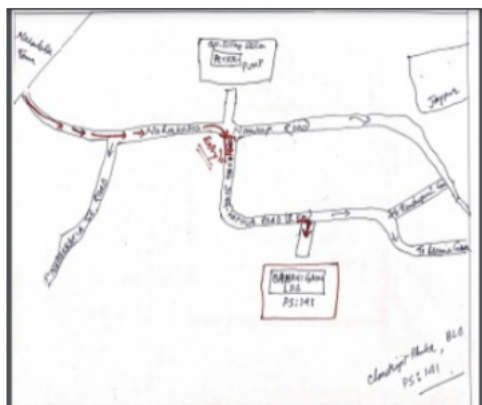

Nazri Naksha