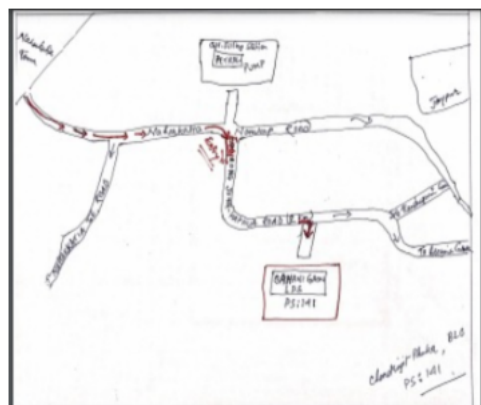

নিৰ্বাচক পঞ্জীয়ন বিষয়াৰ স্বাক্ষৰ

Nazri Naksha

Google Map View

Polling Station Building Front View

ভোটগ্ৰহন কেন্দ্ৰৰ সন্মুখৰ দৃশ্য

Cad View

Key MAP View

1 নাম : আৰতি তাঁতি স্বামীৰ নাম: সৰল তাঁতি ঘৰ নং : 2 বয়স : 54 লিঙ্গ : মহিলা	CRX7534636 ফটো উপলব্ধ	2 নাম : জ্যোত্স্না বৰজক স্বামীৰ নাম: জিতেন বৰজক ঘৰ নং : 2ক বয়স : 48 লিঙ্গ : মহিলা	CRX7534603 ফটো উপলব্ধ	3 নাম : বিশাল বৰজক মাতৃৰ নাম: জ্যোৎস্না বৰজক ঘৰ নং : 2ক বয়স : 22 লিঙ্গ : পুৰুষ	RGK0033118 ফটো উপলব্ধ
4 নাম : দময়ন্তী তাঁতি স্বামীৰ নাম: সৰল তাঁতি ঘৰ নং : 9 বয়স : 53 লিঙ্গ : মহিলা	CRX7534625 ফটো উপলব্ধ	5 নাম : বেণু তাঁতি পিতাৰ নাম: সুবাল তাঁতি ঘৰ নং : 9 বয়স : 29 লিঙ্গ : পুৰুষ	CRX7542747 ফটো উপলব্ধ	6 নাম : সুমন তাঁতি স্বামীৰ নাম: বেনু তাঁতি ঘৰ নং : 9 বয়স : 27 লিঙ্গ : মহিলা	CRX0212761 ফটো উপলব্ধ
7 নাম : বিনোদ তাঁতি পিতাৰ নাম: নবীন তাঁতি ঘৰ নং : 3ক বয়স : 34 লিঙ্গ : পুৰুষ	CRX7542394 ফটো উপলব্ধ	8 নাম : মাইনা তাঁতি স্বামীৰ নাম: বিনোদ তাঁতি ঘৰ নং : 3ক বয়স : 33 লিঙ্গ : মহিলা	RGK0034942 ফটো উপলব্ধ	9 নাম : সোহদেৱ গোৱালা পিতাৰ নাম: মঙ্গল গোৱালা ঘৰ নং : 8 বয়স : 64 লিঙ্গ : পুৰুষ	CRX7534681 ফটো উপলব্ধ
10 নাম : জবা গোৱালা স্বামীৰ নাম: সহদেৱ গোৱালা ঘৰ নং : 8 বয়স : 59 লিঙ্গ : মহিলা	CRX7534658 ফটো উপলব্ধ	11 নাম : বিংকু গোৱালা পিতাৰ নাম: সহদেৱ গোৱালা ঘৰ নং : 8 বয়স : 31 লিঙ্গ : পুৰুষ	CRX0095547 ফটো উপলব্ধ	12 নাম : জুতিকা গোৱালা স্বামীৰ নাম: বিংকু গোৱালা ঘৰ নং : 8 বয়স : 30 লিঙ্গ : মহিলা	CRX0190934 ফটো উপলব্ধ
13 নাম : ৰঞ্জিত গোৱালা পিতাৰ নাম: সহদেৱ গোৱালা ঘৰ নং : 4ক বয়স : 42 লিঙ্গ : পুৰুষ	CRX7534669 ফটো উপলব্ধ	14 নাম : মনা গোৱালা স্বামীৰ নাম: ৰঞ্জিত গোৱালা ঘৰ নং : 4ক বয়স : 42 লিঙ্গ : মহিলা	CRX0190413 ফটো উপলব্ধ	15 নাম : কুন্তী গোৱালা স্বামীৰ নাম: জগন্নাথ গোৱালা ঘৰ নং : 4খ বয়স : 41 লিঙ্গ : মহিলা	CRX7542305 ফটো উপলব্ধ
16 নাম : জগন্নাথ গোৱালা পিতাৰ নাম: সহদেৱ গোৱালা ঘৰ নং : 4খ বয়স : 37 লিঙ্গ : পুৰুষ	CRX7534670 ফটো উপলব্ধ	17 নাম : মণিলা গোৱালা স্বামীৰ নাম: লক্ষণ গোৱালা ঘৰ নং : 5 বয়স : 59 লিঙ্গ : মহিলা	CRX7534716 ফটো উপলব্ধ	18 নাম : কবিতা গোৱালা মাতৃৰ নাম: মণিলা গোৱালা ঘৰ নং : 5 বয়স : 30 লিঙ্গ : মহিলা	CRX0294660 ফটো উপলব্ধ
19 নাম : জিতেন গোৱালা মাতৃৰ নাম: মণিলা গোৱালা ঘৰ নং : 5 বয়স : 27 লিঙ্গ : পুৰুষ	CRX0294652 ফটো উপলব্ধ	20 নাম : ফুলমণি গোৱালা পিতাৰ নাম: সুৰজ গোৱালা ঘৰ নং : 5 বয়স : 26 লিঙ্গ : মহিলা	KZL0559559 ফটো উপলব্ধ	21 নাম : গুনা গোৱালা পিতাৰ নাম: সহদেৱ গোৱালা ঘৰ নং : 5ক বয়স : 45 লিঙ্গ : পুৰুষ	CRX7534727 ফটো উপলব্ধ
22 নাম : শান্তী গোৱালা স্বামীৰ নাম: গুনা গোৱালা ঘৰ নং : 5ক বয়স : 39 লিঙ্গ : মহিলা	CRX7534738 ফটো উপলব্ধ	23 নাম : গোপীনাথ গোৱালা পিতাৰ নাম: গৌনা গোৱালা ঘৰ নং : 5ক বয়স : 25 লিঙ্গ : পুৰুষ	CRX0562231 ফটো উপলব্ধ	24 নাম : ৰাহুল গোৱালা পিতাৰ নাম: গুনা গোৱালা ঘৰ নং : 5ক বয়স : 23 লিঙ্গ : পুৰুষ	RGK0036277 ফটো উপলব্ধ
25 নাম : ৰীমা গোৱালা পিতাৰ নাম: গুনা গোৱালা ঘৰ নং : 5ক বয়স : 21 লিঙ্গ : মহিলা	RGK0037291 ফটো উপলব্ধ	26 নাম : লক্ষ্মিন্দৰ উৰাং পিতাৰ নাম: লহৰু উৰাং ঘৰ নং : 6 বয়স : 47 লিঙ্গ : পুৰুষ	CRX7534794 ফটো উপলব্ধ	27 নাম : ৰাধা উৰাং স্বামীৰ নাম: লক্ষ্মিন্দৰ উৰাং ঘৰ নং : 6 বয়স : 39 লিঙ্গ : মহিলা	CRX0335166 ফটো উপলব্ধ
28 নাম : টেৰ ভূমিজ পিতাৰ নাম: জুলু ভূমিজ ঘৰ নং : 6গ বয়স : 42 লিঙ্গ : পুৰুষ	RGK0035527 ফটো উপলব্ধ	29 নাম : দিপালী ভূমিজ স্বামীৰ নাম: টেৰু ভূমিজ ঘৰ নং : 6গ বয়স : 37 লিঙ্গ : মহিলা	RGK0035659 ফটো উপলব্ধ	30 নাম : সুৰেশ উৰাং পিতাৰ নাম: লহৰু উৰাং ঘৰ নং : 6ক বয়স : 44 লিঙ্গ : পুৰুষ	CRX7534772 ফটো উপলব্ধ