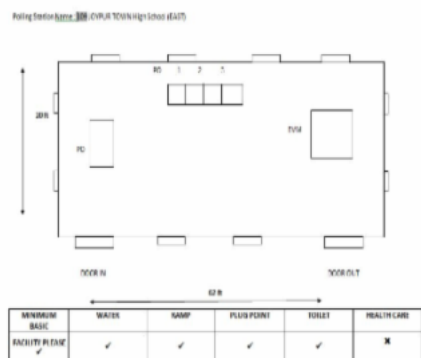

নিৰ্বাচক পঞ্জীয়ন বিষয়াৰ স্বাক্ষৰ

Nazri Naksha

Google Map View

Polling Station Building Front View

ভোটগ্ৰন্থন কেন্দ্ৰৰ সন্মুখৰ দৃশ্য

Cad View

Key MAP View

1 নাম : বন্তী কোঁৱৰ পিতাৰ নাম: লক্ষেশ্বৰ কোঁৱৰ ঘৰ নং : 0 বয়স : 35 লিঙ্গ : মহিলা	RGK0045609 ফটো উপলব্ধ	2 নাম : চম্পা চম্পা কুমাৰী স্বামীৰ নাম: আনন্দ পাণ্ডে ঘৰ নং : 0 বয়স : 25 লিঙ্গ : মহিলা	RGK0042796 ফটো উপলব্ধ	S 3 নাম : সুৰেন্দ্ৰ নাথ টেবাৰী পিতাৰ নাম: জ্ঞানেন্দ্ৰ টেবাৰী ঘৰ নং : 7 বয়স : 77 লিঙ্গ : পুৰুষ	CRX1064568 ফটো উপলব্ধ
S 4 নাম : শান্তী তিবাৰী স্বামীৰ নাম: সুৰেন্দ্ৰ নাথ টেবাৰী ঘৰ নং : 69 বয়স : 69 লিঙ্গ : মহিলা	CRX1064579 ফটো উপলব্ধ	5 নাম : গীতিমণি গগৈ পিতাৰ নাম: জয়ন্ত গগৈ ঘৰ নং : 1খ বয়স : 25 লিঙ্গ : মহিলা	CRX0296616 ফটো উপলব্ধ	6 নাম : জয়ন্ত গগৈ পিতাৰ নাম: জয়চন্দ্ৰ গগৈ ঘৰ নং : 1খ বয়স : 54 লিঙ্গ : পুৰুষ	CRX1064626 ফটো উপলব্ধ
7 নাম : নিতুমনি গগৈ স্বামীৰ নাম: জয়ন্ত গগৈ ঘৰ নং : 47 বয়স : 47 লিঙ্গ : মহিলা	CRX1064637 ফটো উপলব্ধ	8 নাম : সীতাৰাম গুপ্তা পিতাৰ নাম: যজ্ঞেশ্বৰ গুপ্তা ঘৰ নং : 9 বয়স : 64 লিঙ্গ : পুৰুষ	CRX1064671 ফটো উপলব্ধ	9 নাম : দেবন্তী দেবী স্বামীৰ নাম: সীতাৰাম গুপ্তা ঘৰ নং : 9 বয়স : 61 লিঙ্গ : মহিলা	CRX1064682 ফটো উপলব্ধ
10 নাম : টিংকু গুপ্তা পিতাৰ নাম: সীতাৰাম গুপ্তা ঘৰ নং : 9 বয়স : 37 লিঙ্গ : পুৰুষ	CRX1064706 ফটো উপলব্ধ	11 নাম : নিকু গুপ্তা পিতাৰ নাম: সীতাৰাম গুপ্তা ঘৰ নং : 9 বয়স : 36 লিঙ্গ : পুৰুষ	CRX0412049 ফটো উপলব্ধ	12 নাম : ৰোহিত গুপ্তা পিতাৰ নাম: সীতাৰাম গুপ্তা ঘৰ নং : 9 বয়স : 31 লিঙ্গ : পুৰুষ	CRX0078295 ফটো উপলব্ধ
13 নাম : সীতাৰাম সিং পিতাৰ নাম: অদবিহাৰী সিং ঘৰ নং : 8 বয়স : 54 লিঙ্গ : পুৰুষ	CRX1064739 ফটো উপলব্ধ	14 নাম : নাৰায়ন সিং পিতাৰ নাম: অদবিহাৰী সিং ঘৰ নং : 8 বয়স : 49 লিঙ্গ : পুৰুষ	CRX1064740 ফটো উপলব্ধ	15 নাম : ৰামদলুৱী দেবী স্বামীৰ নাম: সীতাৰাম সিং ঘৰ নং : 8 বয়স : 49 লিঙ্গ : মহিলা	CRX1064762 ফটো উপলব্ধ
16 নাম : সূৰ্য্য প্ৰসাদ সিং পিতাৰ নাম: অদবিহাৰী সিং ঘৰ নং : 8 বয়স : 45 লিঙ্গ : পুৰুষ	CRX1064773 ফটো উপলব্ধ	17 নাম : মিনা দেবী স্বামীৰ নাম: নাৰায়ন সিং ঘৰ নং : 8 বয়স : 45 লিঙ্গ : মহিলা	CRX1064751 ফটো উপলব্ধ	18 নাম : কুন্তী দেবী স্বামীৰ নাম: সূৰ্য্য প্ৰসাদ সিং ঘৰ নং : 8 বয়স : 42 লিঙ্গ : মহিলা	CRX1064784 ফটো উপলব্ধ
19 নাম : উৰ্মিলা কৈৰী স্বামীৰ নাম: ৰঞ্জিত সিং ঘৰ নং : 4 বয়স : 37 লিঙ্গ : মহিলা	RGK0116731 ফটো উপলব্ধ	20 নাম : সুনীল সিং পিতাৰ নাম: নাৰায়ণ সিং ঘৰ নং : 8 বয়স : 25 লিঙ্গ : পুৰুষ	CRX0437236 ফটো উপলব্ধ	21 নাম : পুষ্পাৱতী কুমাৰী সিং স্বামীৰ নাম: মুনেশ্বৰ সিং ঘৰ নং : 8ক বয়স : 34 লিঙ্গ : মহিলা	CRX0437665 ফটো উপলব্ধ
22 নাম : সুৰজ কুমাৰ সিং মাতৃৰ নাম: কাঁচিলা দেৱী ঘৰ নং : 8ক বয়স : 27 লিঙ্গ : পুৰুষ	CRX0437798 ফটো উপলব্ধ	23 নাম : ৰাজেশ্বৰ সিং পিতাৰ নাম: গায়াপ্ৰসাদ সিং ঘৰ নং : 8ক বয়স : 52 লিঙ্গ : পুৰুষ	CRX1064795 ফটো উপলব্ধ	24 নাম : মুনেশ্বৰ সিং পিতাৰ নাম: গায়াপ্ৰসাদ সিং ঘৰ নং : 8ক বয়স : 49 লিঙ্গ : পুৰুষ	CRX1064819 ফটো উপলব্ধ
25 নাম : ৰঞ্জিত সিং পিতাৰ নাম: গায়াপ্ৰসাদ সিং ঘৰ নং : 8ক বয়স : 43 লিঙ্গ : পুৰুষ	CRX1064820 ফটো উপলব্ধ	26 নাম : কাঁচিলা দেবী স্বামীৰ নাম: ৰাজেশ্বৰ সিং ঘৰ নং : 8ক বয়স : 43 লিঙ্গ : মহিলা	CRX1064831 ফটো উপলব্ধ	27 নাম : ৰীতা দেৱী স্বামীৰ নাম: সঞ্জিত সিং ঘৰ নং : ৫ক বয়স : 38 লিঙ্গ : মহিলা	CRX0438002 ফটো উপলব্ধ
28 নাম : সুখলাবতী দেবী স্বামীৰ নাম: চামবিহাৰী শৰ্মা ঘৰ নং : ৫ক বয়স : 59 লিঙ্গ : মহিলা	CRX1064864 ফটো উপলব্ধ	29 নাম : সঞ্জিত সিং পিতাৰ নাম: শ্যাম বিহাৰী সিং ঘৰ নং : ৫ক বয়স : 36 লিঙ্গ : পুৰুষ	CRX1064875 ফটো উপলব্ধ	S 30 নাম : কানায়াহলাৰ সিং পিতাৰ নাম: কেশৱ সিং ঘৰ নং : ৬ বয়স : 51 লিঙ্গ : পুৰুষ	CRX1064897 ফটো উপলব্ধ