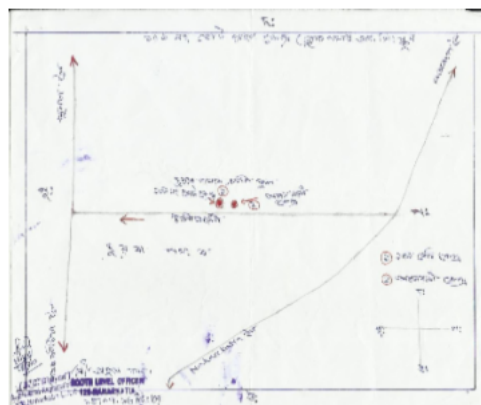

নিৰ্বাচক পঞ্জীয়ন বিষয়াৰ স্বাক্ষৰ

Nazri Naksha

Google Map View

Polling Station Building Front View

ভোটগ্ৰন্থন কেন্দ্ৰৰ সন্মুখৰ দৃশ্য

Cad View

Key MAP View

1 নাম : বন্তী কোঁৱৰ পিতাৰ নাম: লক্ষেশ্বৰ কোঁৱৰ ঘৰ নং : 0 বয়স : 35 লিঙ্গ : মহিলা	RGK0045609 ফটো উপলব্ধ	2 নাম : চম্পা চম্পা কুমাৰী স্বামীৰ নাম: আনন্দ পাণ্ডে ঘৰ নং : 0 বয়স : 25 লিঙ্গ : মহিলা	RGK0042796 ফটো উপলব্ধ	S 3 নাম : সুৰেন্দ্ৰ নাথ টেবাৰী পিতাৰ নাম: জ্ঞানেন্দ্ৰ টেবাৰী ঘৰ নং : 7 বয়স : 77 লিঙ্গ : পুৰুষ	CRX1064568 ফটো উপলব্ধ
S 4 নাম : শান্তী তিবাৰী স্বামীৰ নাম: সুৰেন্দ্ৰ নাথ টেবাৰী ঘৰ নং : 69 বয়স : 69 লিঙ্গ : মহিলা	CRX1064579 ফটো উপলব্ধ	5 নাম : গীতিমণি গগৈ পিতাৰ নাম: জয়ন্ত গগৈ ঘৰ নং : 1খ বয়স : 25 লিঙ্গ : মহিলা	CRX0296616 ফটো উপলব্ধ	6 নাম : জয়ন্ত গগৈ পিতাৰ নাম: জয়চন্দ্ৰ গগৈ ঘৰ নং : 1খ বয়স : 54 লিঙ্গ : পুৰুষ	CRX1064626 ফটো উপলব্ধ
7 নাম : নিতুমনি গগৈ স্বামীৰ নাম: জয়ন্ত গগৈ ঘৰ নং : 47 বয়স : 47 লিঙ্গ : মহিলা	CRX1064637 ফটো উপলব্ধ	8 নাম : সীতাৰাম গুপ্তা পিতাৰ নাম: যজ্ঞেশ্বৰ গুপ্তা ঘৰ নং : 9 বয়স : 64 লিঙ্গ : পুৰুষ	CRX1064671 ফটো উপলব্ধ	9 নাম : দেবন্তী দেবী স্বামীৰ নাম: সীতাৰাম গুপ্তা ঘৰ নং : 9 বয়স : 61 লিঙ্গ : মহিলা	CRX1064682 ফটো উপলব্ধ
10 নাম : টিংকু গুপ্তা পিতাৰ নাম: সীতাৰাম গুপ্তা ঘৰ নং : 9 বয়স : 37 লিঙ্গ : পুৰুষ	CRX1064706 ফটো উপলব্ধ	11 নাম : নিকু গুপ্তা পিতাৰ নাম: সীতাৰাম গুপ্তা ঘৰ নং : 9 বয়স : 36 লিঙ্গ : পুৰুষ	CRX0412049 ফটো উপলব্ধ	12 নাম : ৰোহিত গুপ্তা পিতাৰ নাম: সীতাৰাম গুপ্তা ঘৰ নং : 9 বয়স : 31 লিঙ্গ : পুৰুষ	CRX0078295 ফটো উপলব্ধ
13 নাম : সীতাৰাম সিং পিতাৰ নাম: অদবিহাৰী সিং ঘৰ নং : 8 বয়স : 54 লিঙ্গ : পুৰুষ	CRX1064739 ফটো উপলব্ধ	14 নাম : নাৰায়ন সিং পিতাৰ নাম: অদবিহাৰী সিং ঘৰ নং : 8 বয়স : 49 লিঙ্গ : পুৰুষ	CRX1064740 ফটো উপলব্ধ	15 নাম : ৰামদলুৱী দেবী স্বামীৰ নাম: সীতাৰাম সিং ঘৰ নং : 8 বয়স : 49 লিঙ্গ : মহিলা	CRX1064762 ফটো উপলব্ধ
16 নাম : সূৰ্য্য প্ৰসাদ সিং পিতাৰ নাম: অদবিহাৰী সিং ঘৰ নং : 8 বয়স : 45 লিঙ্গ : পুৰুষ	CRX1064773 ফটো উপলব্ধ	17 নাম : মিনা দেবী স্বামীৰ নাম: নাৰায়ন সিং ঘৰ নং : 8 বয়স : 45 লিঙ্গ : মহিলা	CRX1064751 ফটো উপলব্ধ	18 নাম : কুন্তী দেবী স্বামীৰ নাম: সূৰ্য্য প্ৰসাদ সিং ঘৰ নং : 8 বয়স : 42 লিঙ্গ : মহিলা	CRX1064784 ফটো উপলব্ধ
19 নাম : উৰ্মিলা কৈৰী স্বামীৰ নাম: ৰঞ্জিত সিং ঘৰ নং : 4 বয়স : 37 লিঙ্গ : মহিলা	RGK0116731 ফটো উপলব্ধ	20 নাম : সুনীল সিং পিতাৰ নাম: নাৰায়ণ সিং ঘৰ নং : 8 বয়স : 25 লিঙ্গ : পুৰুষ	CRX0437236 ফটো উপলব্ধ	21 নাম : পুষ্পাৱতী কুমাৰী সিং স্বামীৰ নাম: মুনেশ্বৰ সিং ঘৰ নং : 8ক বয়স : 34 লিঙ্গ : মহিলা	CRX0437665 ফটো উপলব্ধ
22 নাম : সুৰজ কুমাৰ সিং মাতৃৰ নাম: কাঁচিলা দেৱী ঘৰ নং : 8ক বয়স : 27 লিঙ্গ : পুৰুষ	CRX0437798 ফটো উপলব্ধ	23 নাম : ৰাজেশ্বৰ সিং পিতাৰ নাম: গায়াপ্ৰসাদ সিং ঘৰ নং : 8ক বয়স : 52 লিঙ্গ : পুৰুষ	CRX1064795 ফটো উপলব্ধ	24 নাম : মুনেশ্বৰ সিং পিতাৰ নাম: গায়াপ্ৰসাদ সিং ঘৰ নং : 8ক বয়স : 49 লিঙ্গ : পুৰুষ	CRX1064819 ফটো উপলব্ধ
25 নাম : ৰঞ্জিত সিং পিতাৰ নাম: গায়াপ্ৰসাদ সিং ঘৰ নং : 8ক বয়স : 43 লিঙ্গ : পুৰুষ	CRX1064820 ফটো উপলব্ধ	26 নাম : কাঁচিলা দেবী স্বামীৰ নাম: ৰাজেশ্বৰ সিং ঘৰ নং : 8ক বয়স : 43 লিঙ্গ : মহিলা	CRX1064831 ফটো উপলব্ধ	27 নাম : ৰীতা দেৱী স্বামীৰ নাম: সঞ্জিত সিং ঘৰ নং : ৫ক বয়স : 38 লিঙ্গ : মহিলা	CRX0438002 ফটো উপলব্ধ
28 নাম : সুখলাবতী দেবী স্বামীৰ নাম: চামবিহাৰী শৰ্মা ঘৰ নং : ৫ক বয়স : 59 লিঙ্গ : মহিলা	CRX1064864 ফটো উপলব্ধ	29 নাম : সঞ্জিত সিং পিতাৰ নাম: শ্যাম বিহাৰী সিং ঘৰ নং : ৫ক বয়স : 36 লিঙ্গ : পুৰুষ	CRX1064875 ফটো উপলব্ধ	S 30 নাম : কানায়াহলাৰ সিং পিতাৰ নাম: কেশৱ সিং ঘৰ নং : ৬ বয়স : 51 লিঙ্গ : পুৰুষ	CRX1064897 ফটো উপলব্ধ