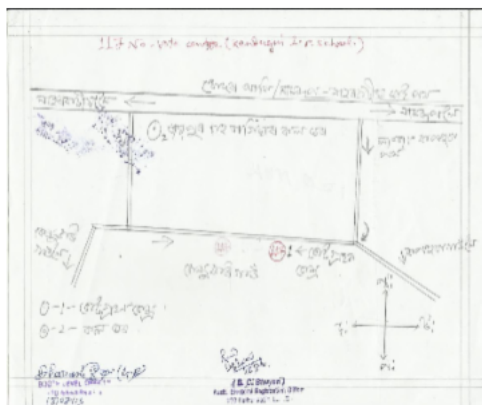

নিৰ্বাচক পঞ্জীয়ন বিষয়াৰ স্বাক্ষৰ

Nazri Naksha

Google Map View

Polling Station Building Front View

ভোটগ্ৰহন কেন্দ্ৰৰ সন্মুখৰ দৃশ্য

Cad View

Key MAP View

1 নাম : অনিতা তিকী স্বামীৰ নাম: মজেন তিকী ঘৰ নং : 0 বয়স : 29 লিঙ্গ : মহিলা	RGK0041913 ফটো উপলব্ধ	2 নাম : সুসানা টপ্প মাতৃৰ নাম: বাল্যাদিনা টপ্প ঘৰ নং : 0 বয়স : 26 লিঙ্গ : মহিলা	RGK0042010 ফটো উপলব্ধ	3 নাম : বিশ্বজিৎ তিকী পিতাৰ নাম: চুপ্ৰিম তিকী ঘৰ নং : 8 বয়স : 28 লিঙ্গ : পুৰুষ	CRX0275230 ফটো উপলব্ধ
4 নাম : লক্ষী তাঁতী স্বামীৰ নাম: গাঠু তাঁতী ঘৰ নং : 107 বয়স : 31 লিঙ্গ : মহিলা	RGK0095505 ফটো উপলব্ধ	5 নাম : বিৰ্জিত তিগ্না পিতাৰ নাম: বাল্যচিউচ তিগ্না ঘৰ নং : 226 বয়স : 40 লিঙ্গ : মহিলা	CRX0351718 ফটো উপলব্ধ	6 নাম : বিক্রম তিগ্না পিতাৰ নাম: বাল্যচিউজ তিগ্না ঘৰ নং : 226 বয়স : 35 লিঙ্গ : পুৰুষ	CRX0351742 ফটো উপলব্ধ
7 নাম : দীপক জাল পিতাৰ নাম: গুৰুল জাল ঘৰ নং : 281 বয়স : 50 লিঙ্গ : পুৰুষ	CRX1144576 ফটো উপলব্ধ	8 নাম : সুনিতা জাল স্বামীৰ নাম: সন্তোষ পাল ঘৰ নং : 281 বয়স : 46 লিঙ্গ : মহিলা	CRX1144598 ফটো উপলব্ধ	9 নাম : শিৱনাথ জাল পিতাৰ নাম: দীপক জাল ঘৰ নং : 241 বয়স : 28 লিঙ্গ : পুৰুষ	RGK0015719 ফটো উপলব্ধ
10 নাম : নেহা পাল পিতাৰ নাম: সন্তোষ পাল ঘৰ নং : 281 বয়স : 23 লিঙ্গ : মহিলা	CRX1768621 ফটো উপলব্ধ	11 নাম : সিমৰান কাশ্যপ পিতাৰ নাম: মৃদুল বৰুৱা ঘৰ নং : 241 বয়স : 22 লিঙ্গ : মহিলা	RGK0086348 ফটো উপলব্ধ	12 নাম : মৌনো গড় স্বামীৰ নাম: হৰিলাল গড় ঘৰ নং : 282 বয়স : 71 লিঙ্গ : মহিলা	CRX1144601 ফটো উপলব্ধ
13 নাম : মন্ট গড় পিতাৰ নাম: চৰাই গড় ঘৰ নং : 282 বয়স : 48 লিঙ্গ : পুৰুষ	CRX1144612 ফটো উপলব্ধ	14 নাম : পাতলী গড় স্বামীৰ নাম: মন্ট গড় ঘৰ নং : 282 বয়স : 44 লিঙ্গ : মহিলা	CRX1144623 ফটো উপলব্ধ	15 নাম : নম্বৰ সিংতাঁতি পিতাৰ নাম: বীৰ তাঁতি ঘৰ নং : 283 বয়স : 52 লিঙ্গ : পুৰুষ	CRX1144634 ফটো উপলব্ধ
16 নাম : ৰাজবন্তী তাঁতি স্বামীৰ নাম: অমৰসিং তাঁতি ঘৰ নং : 283 বয়স : 47 লিঙ্গ : মহিলা	CRX1768662 ফটো উপলব্ধ	17 নাম : লখন টান্দি পিতাৰ নাম: লাতিয়ে ভাকৰনান টান্দি ঘৰ নং : 288 বয়স : 56 লিঙ্গ : পুৰুষ	CRX1144667 ফটো উপলব্ধ	18 নাম : বৰ্মডে টান্দি পিতাৰ নাম: ভাকৰনান টান্দি ঘৰ নং : 288 বয়স : 48 লিঙ্গ : মহিলা	CRX1144678 ফটো উপলব্ধ
19 নাম : কোন্ঠীৰাম টান্দি পিতাৰ নাম: ভাকৰনান টান্দি ঘৰ নং : 288 বয়স : 46 লিঙ্গ : পুৰুষ	CRX1144689 ফটো উপলব্ধ	20 নাম : মীনা টান্দি স্বামীৰ নাম: কান্তিৰাম টান্দি ঘৰ নং : 288 বয়স : 35 লিঙ্গ : মহিলা	CRX0290759 ফটো উপলব্ধ	21 নাম : পিতাম্বৰ তাঁতী পিতাৰ নাম: লক্ষন তাঁতী ঘৰ নং : 244 বয়স : 31 লিঙ্গ : পুৰুষ	RGK0015917 ফটো উপলব্ধ
22 নাম : বীনা তাঁতি স্বামীৰ নাম: ভুবন তাঁতি ঘৰ নং : 285 বয়স : 50 লিঙ্গ : মহিলা	CRX1144736 ফটো উপলব্ধ	23 নাম : মুন্না তাঁতী পিতাৰ নাম: ভুবন তাঁতী ঘৰ নং : 245 বয়স : 32 লিঙ্গ : পুৰুষ	RGK0013961 ফটো উপলব্ধ	24 নাম : চান্দিনী তাঁতী পিতাৰ নাম: ভুবন তাঁতী ঘৰ নং : 285 বয়স : 26 লিঙ্গ : মহিলা	CRX0212837 ফটো উপলব্ধ
25 নাম : ৰাখাল তাঁতী পিতাৰ নাম: পদুম তাঁতী ঘৰ নং : 289 বয়স : 29 লিঙ্গ : পুৰুষ	CRX0213199 ফটো উপলব্ধ	26 নাম : চাল তাঁতী স্বামীৰ নাম: ৰাখাল তাঁতী ঘৰ নং : 289 বয়স : 28 লিঙ্গ : মহিলা	CRX0290817 ফটো উপলব্ধ	27 নাম : সুনীল তাঁতি পিতাৰ নাম: কুপাচ তাঁতি ঘৰ নং : 288 বয়স : 71 লিঙ্গ : পুৰুষ	CRX1144781 ফটো উপলব্ধ
28 নাম : ললিতা তাঁতি স্বামীৰ নাম: সুনীল তাঁতি ঘৰ নং : 288 বয়স : 66 লিঙ্গ : মহিলা	CRX1144792 ফটো উপলব্ধ	29 নাম : কল্যাণী তাঁতি পিতাৰ নাম: সুনীল তাঁতি ঘৰ নং : 288 বয়স : 46 লিঙ্গ : মহিলা	CRX1144805 ফটো উপলব্ধ	30 নাম : সুৰেশ তাঁতি পিতাৰ নাম: অৰ্থ তাঁতি ঘৰ নং : 289 বয়স : 52 লিঙ্গ : পুৰুষ	CRX1144838 ফটো উপলব্ধ