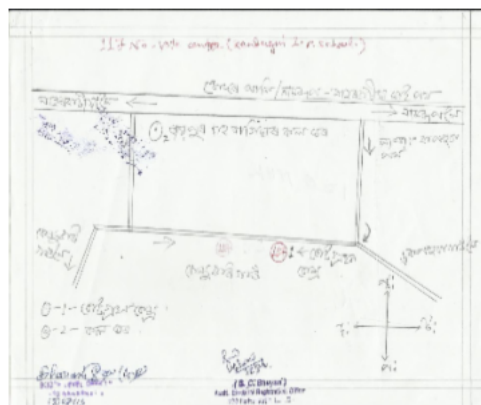

নিৰ্বাচক পঞ্জীয়ন বিষয়াৰ স্বাক্ষৰ

Nazri Naksha

Google Map View

Polling Station Building Front View

ভোটগ্ৰহন কেন্দ্ৰৰ সন্মুখৰ দৃশ্য

Cad View

Key MAP View

1 নাম : অনিতা তিকী স্বামীৰ নাম: মজেন তিকী ঘৰ নং : 0 বয়স : 29 লিঙ্গ : মহিলা	RGK0041913 ফটো উপলব্ধ	2 নাম : সুসানা টপ্প মাতৃৰ নাম: বাল্যাদিনা টপ্প ঘৰ নং : 0 বয়স : 26 লিঙ্গ : মহিলা	RGK0042010 ফটো উপলব্ধ	3 নাম : বিশ্বজিৎ তিকী পিতাৰ নাম: চুপ্ৰিম তিকী ঘৰ নং : 8 বয়স : 28 লিঙ্গ : পুৰুষ	CRX0275230 ফটো উপলব্ধ
4 নাম : লক্ষী তাঁতী স্বামীৰ নাম: গাঠু তাঁতী ঘৰ নং : 107 বয়স : 31 লিঙ্গ : মহিলা	RGK0095505 ফটো উপলব্ধ	5 নাম : বিৰ্জিত তিগ্না পিতাৰ নাম: বাল্যচিউচ তিগ্না ঘৰ নং : 226 বয়স : 40 লিঙ্গ : মহিলা	CRX0351718 ফটো উপলব্ধ	6 নাম : বিক্রম তিগ্না পিতাৰ নাম: বাল্যচিউজ তিগ্না ঘৰ নং : 226 বয়স : 35 লিঙ্গ : পুৰুষ	CRX0351742 ফটো উপলব্ধ
7 নাম : দীপক জাল পিতাৰ নাম: গুৰুল জাল ঘৰ নং : 281 বয়স : 50 লিঙ্গ : পুৰুষ	CRX1144576 ফটো উপলব্ধ	8 নাম : সুনিতা জাল স্বামীৰ নাম: সন্তোষ পাল ঘৰ নং : 281 বয়স : 46 লিঙ্গ : মহিলা	CRX1144598 ফটো উপলব্ধ	9 নাম : শিৱনাথ জাল পিতাৰ নাম: দীপক জাল ঘৰ নং : 241 বয়স : 28 লিঙ্গ : পুৰুষ	RGK0015719 ফটো উপলব্ধ
10 নাম : নেহা পাল পিতাৰ নাম: সন্তোষ পাল ঘৰ নং : 281 বয়স : 23 লিঙ্গ : মহিলা	CRX1768621 ফটো উপলব্ধ	11 নাম : সিমৰান কাশ্যপ পিতাৰ নাম: মৃদুল বৰুৱা ঘৰ নং : 241 বয়স : 22 লিঙ্গ : মহিলা	RGK0086348 ফটো উপলব্ধ	12 নাম : মৌনো গড় স্বামীৰ নাম: হৰিলাল গড় ঘৰ নং : 282 বয়স : 71 লিঙ্গ : মহিলা	CRX1144601 ফটো উপলব্ধ
13 নাম : মন্ট গড় পিতাৰ নাম: চৰাই গড় ঘৰ নং : 282 বয়স : 48 লিঙ্গ : পুৰুষ	CRX1144612 ফটো উপলব্ধ	14 নাম : পাতলী গড় স্বামীৰ নাম: মন্ট গড় ঘৰ নং : 282 বয়স : 44 লিঙ্গ : মহিলা	CRX1144623 ফটো উপলব্ধ	15 নাম : নম্বৰ সিংতাঁতি পিতাৰ নাম: বীৰ তাঁতি ঘৰ নং : 283 বয়স : 52 লিঙ্গ : পুৰুষ	CRX1144634 ফটো উপলব্ধ
16 নাম : ৰাজবন্তী তাঁতি স্বামীৰ নাম: অমৰসিং তাঁতি ঘৰ নং : 283 বয়স : 47 লিঙ্গ : মহিলা	CRX1768662 ফটো উপলব্ধ	17 নাম : লখন টান্দি পিতাৰ নাম: লাতিয়ে ভাকৰনান টান্দি ঘৰ নং : 288 বয়স : 56 লিঙ্গ : পুৰুষ	CRX1144667 ফটো উপলব্ধ	18 নাম : বৰ্মডে টান্দি পিতাৰ নাম: ভাকৰনান টান্দি ঘৰ নং : 288 বয়স : 48 লিঙ্গ : মহিলা	CRX1144678 ফটো উপলব্ধ
19 নাম : কোন্ঠীৰাম টান্দি পিতাৰ নাম: ভাকৰনান টান্দি ঘৰ নং : 288 বয়স : 46 লিঙ্গ : পুৰুষ	CRX1144689 ফটো উপলব্ধ	20 নাম : মীনা টান্দি স্বামীৰ নাম: কান্তিৰাম টান্দি ঘৰ নং : 288 বয়স : 35 লিঙ্গ : মহিলা	CRX0290759 ফটো উপলব্ধ	21 নাম : পিতাম্বৰ তাঁতী পিতাৰ নাম: লক্ষন তাঁতী ঘৰ নং : 244 বয়স : 31 লিঙ্গ : পুৰুষ	RGK0015917 ফটো উপলব্ধ
22 নাম : বীনা তাঁতি স্বামীৰ নাম: ভুবন তাঁতি ঘৰ নং : 285 বয়স : 50 লিঙ্গ : মহিলা	CRX1144736 ফটো উপলব্ধ	23 নাম : মুন্না তাঁতী পিতাৰ নাম: ভুবন তাঁতী ঘৰ নং : 245 বয়স : 32 লিঙ্গ : পুৰুষ	RGK0013961 ফটো উপলব্ধ	24 নাম : চান্দিনী তাঁতী পিতাৰ নাম: ভুবন তাঁতী ঘৰ নং : 285 বয়স : 26 লিঙ্গ : মহিলা	CRX0212837 ফটো উপলব্ধ
25 নাম : ৰাখাল তাঁতী পিতাৰ নাম: পদুম তাঁতী ঘৰ নং : 289 বয়স : 29 লিঙ্গ : পুৰুষ	CRX0213199 ফটো উপলব্ধ	26 নাম : চাল তাঁতী স্বামীৰ নাম: ৰাখাল তাঁতী ঘৰ নং : 289 বয়স : 28 লিঙ্গ : মহিলা	CRX0290817 ফটো উপলব্ধ	27 নাম : সুনীল তাঁতি পিতাৰ নাম: কুপাচ তাঁতি ঘৰ নং : 288 বয়স : 71 লিঙ্গ : পুৰুষ	CRX1144781 ফটো উপলব্ধ
28 নাম : ললিতা তাঁতি স্বামীৰ নাম: সুনীল তাঁতি ঘৰ নং : 288 বয়স : 66 লিঙ্গ : মহিলা	CRX1144792 ফটো উপলব্ধ	29 নাম : কল্যাণী তাঁতি পিতাৰ নাম: সুনীল তাঁতি ঘৰ নং : 288 বয়স : 46 লিঙ্গ : মহিলা	CRX1144805 ফটো উপলব্ধ	30 নাম : সুৰেশ তাঁতি পিতাৰ নাম: অৰ্থ তাঁতি ঘৰ নং : 289 বয়স : 52 লিঙ্গ : পুৰুষ	CRX1144838 ফটো উপলব্ধ