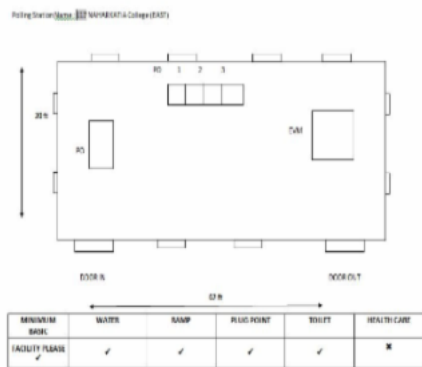

নিৰ্বাচক পঞ্জীয়ন বিষয়াৰ স্বাক্ষৰ

Nazri Naksha

Google Map View

Polling Station Building Front View

ভোটগ্ৰহন কেন্দ্ৰৰ সন্মুখৰ দৃশ্য

Cad View

Key MAP View

1 নাম : অনিতা তিকী স্বামীৰ নাম: মজেন তিকী ঘৰ নং : 0 বয়স : 29 লিঙ্গ : মহিলা	RGK0041913 ফটো উপলব্ধ	2 নাম : সুসানা টপ্প মাতৃৰ নাম: বাল্যাদিনা টপ্প ঘৰ নং : 0 বয়স : 26 লিঙ্গ : মহিলা	RGK0042010 ফটো উপলব্ধ	3 নাম : বিশ্বজিৎ তিকী পিতাৰ নাম: চুপ্ৰিম তিকী ঘৰ নং : 8 বয়স : 28 লিঙ্গ : পুৰুষ	CRX0275230 ফটো উপলব্ধ
4 নাম : লক্ষী তাঁতী স্বামীৰ নাম: গাঠু তাঁতী ঘৰ নং : 107 বয়স : 31 লিঙ্গ : মহিলা	RGK0095505 ফটো উপলব্ধ	5 নাম : বিৰ্জিত তিগ্না পিতাৰ নাম: বাল্যচিউচ তিগ্না ঘৰ নং : 226 বয়স : 40 লিঙ্গ : মহিলা	CRX0351718 ফটো উপলব্ধ	6 নাম : বিক্রম তিগ্না পিতাৰ নাম: বাল্যচিউজ তিগ্না ঘৰ নং : 226 বয়স : 35 লিঙ্গ : পুৰুষ	CRX0351742 ফটো উপলব্ধ
7 নাম : দীপক জাল পিতাৰ নাম: গুৰুল জাল ঘৰ নং : 281 বয়স : 50 লিঙ্গ : পুৰুষ	CRX1144576 ফটো উপলব্ধ	8 নাম : সুনিতা জাল স্বামীৰ নাম: সন্তোষ পাল ঘৰ নং : 281 বয়স : 46 লিঙ্গ : মহিলা	CRX1144598 ফটো উপলব্ধ	9 নাম : শিৱনাথ জাল পিতাৰ নাম: দীপক জাল ঘৰ নং : 241 বয়স : 28 লিঙ্গ : পুৰুষ	RGK0015719 ফটো উপলব্ধ
10 নাম : নেহা পাল পিতাৰ নাম: সন্তোষ পাল ঘৰ নং : 281 বয়স : 23 লিঙ্গ : মহিলা	CRX1768621 ফটো উপলব্ধ	11 নাম : সিমৰান কাশ্যপ পিতাৰ নাম: মৃদুল বৰুৱা ঘৰ নং : 241 বয়স : 22 লিঙ্গ : মহিলা	RGK0086348 ফটো উপলব্ধ	12 নাম : মৌনো গড় স্বামীৰ নাম: হৰিলাল গড় ঘৰ নং : 282 বয়স : 71 লিঙ্গ : মহিলা	CRX1144601 ফটো উপলব্ধ
13 নাম : মন্ট গড় পিতাৰ নাম: চৰাই গড় ঘৰ নং : 282 বয়স : 48 লিঙ্গ : পুৰুষ	CRX1144612 ফটো উপলব্ধ	14 নাম : পাতলী গড় স্বামীৰ নাম: মন্ট গড় ঘৰ নং : 282 বয়স : 44 লিঙ্গ : মহিলা	CRX1144623 ফটো উপলব্ধ	15 নাম : নম্বৰ সিংতাঁতি পিতাৰ নাম: বীৰ তাঁতি ঘৰ নং : 283 বয়স : 52 লিঙ্গ : পুৰুষ	CRX1144634 ফটো উপলব্ধ
16 নাম : ৰাজবন্তী তাঁতি স্বামীৰ নাম: অমৰসিং তাঁতি ঘৰ নং : 283 বয়স : 47 লিঙ্গ : মহিলা	CRX1768662 ফটো উপলব্ধ	17 নাম : লখন টান্দি পিতাৰ নাম: লাতিয়ে ভাকৰনান টান্দি ঘৰ নং : 288 বয়স : 56 লিঙ্গ : পুৰুষ	CRX1144667 ফটো উপলব্ধ	18 নাম : বৰ্মডে টান্দি পিতাৰ নাম: ভাকৰনান টান্দি ঘৰ নং : 288 বয়স : 48 লিঙ্গ : মহিলা	CRX1144678 ফটো উপলব্ধ
19 নাম : কোন্ঠীৰাম টান্দি পিতাৰ নাম: ভাকৰনান টান্দি ঘৰ নং : 288 বয়স : 46 লিঙ্গ : পুৰুষ	CRX1144689 ফটো উপলব্ধ	20 নাম : মীনা টান্দি স্বামীৰ নাম: কান্তিৰাম টান্দি ঘৰ নং : 288 বয়স : 35 লিঙ্গ : মহিলা	CRX0290759 ফটো উপলব্ধ	21 নাম : পিতাম্বৰ তাঁতী পিতাৰ নাম: লক্ষন তাঁতী ঘৰ নং : 244 বয়স : 31 লিঙ্গ : পুৰুষ	RGK0015917 ফটো উপলব্ধ
22 নাম : বীনা তাঁতি স্বামীৰ নাম: ভুবন তাঁতি ঘৰ নং : 285 বয়স : 50 লিঙ্গ : মহিলা	CRX1144736 ফটো উপলব্ধ	23 নাম : মুন্না তাঁতী পিতাৰ নাম: ভুবন তাঁতী ঘৰ নং : 245 বয়স : 32 লিঙ্গ : পুৰুষ	RGK0013961 ফটো উপলব্ধ	24 নাম : চান্দিনী তাঁতী পিতাৰ নাম: ভুবন তাঁতী ঘৰ নং : 285 বয়স : 26 লিঙ্গ : মহিলা	CRX0212837 ফটো উপলব্ধ
25 নাম : ৰাখাল তাঁতী পিতাৰ নাম: পদুম তাঁতী ঘৰ নং : 289 বয়স : 29 লিঙ্গ : পুৰুষ	CRX0213199 ফটো উপলব্ধ	26 নাম : চাল তাঁতী স্বামীৰ নাম: ৰাখাল তাঁতী ঘৰ নং : 289 বয়স : 28 লিঙ্গ : মহিলা	CRX0290817 ফটো উপলব্ধ	27 নাম : সুনীল তাঁতি পিতাৰ নাম: কুপাচ তাঁতি ঘৰ নং : 288 বয়স : 71 লিঙ্গ : পুৰুষ	CRX1144781 ফটো উপলব্ধ
28 নাম : ললিতা তাঁতি স্বামীৰ নাম: সুনীল তাঁতি ঘৰ নং : 288 বয়স : 66 লিঙ্গ : মহিলা	CRX1144792 ফটো উপলব্ধ	29 নাম : কল্যাণী তাঁতি পিতাৰ নাম: সুনীল তাঁতি ঘৰ নং : 288 বয়স : 46 লিঙ্গ : মহিলা	CRX1144805 ফটো উপলব্ধ	30 নাম : সুৰেশ তাঁতি পিতাৰ নাম: অৰ্থ তাঁতি ঘৰ নং : 289 বয়স : 52 লিঙ্গ : পুৰুষ	CRX1144838 ফটো উপলব্ধ