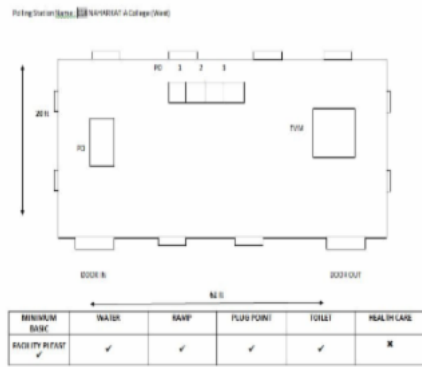

নিৰ্বাচক পঞ্জীয়ন বিষয়াৰ স্বাক্ষৰ

Nazri Naksha

Google Map View

Polling Station Building Front View

ভোটগ্ৰহন কেন্দ্ৰৰ সন্মুখৰ দৃশ্য

Cad View

Key MAP View

1 নাম : ফুন গগৈ পিতাৰ নাম: মুহিধৰ গগৈ ঘৰ নং : 1 বয়স : 76 লিঙ্গ : পুৰুষ	CRX1154569 ফটো উপলব্ধ	2 নাম : সুমিত্ৰা গগৈ স্বামীৰ নাম: ফুনু গগৈ ঘৰ নং : 1 বয়স : 68 লিঙ্গ : মহিলা	CRX1154570 ফটো উপলব্ধ	3 নাম : সঞ্জয় গগৈ পিতাৰ নাম: ফুনু গগৈ ঘৰ নং : 1 বয়স : 52 লিঙ্গ : পুৰুষ	CRX1154592 ফটো উপলব্ধ
4 নাম : বাতুল গগৈ পিতাৰ নাম: ফুনু গগৈ ঘৰ নং : 1 বয়স : 43 লিঙ্গ : পুৰুষ	CRX1154605 ফটো উপলব্ধ	5 নাম : দিপুল গগৈ পিতাৰ নাম: ফুনু গগৈ ঘৰ নং : 1 বয়স : 42 লিঙ্গ : পুৰুষ	CRX1154627 ফটো উপলব্ধ	6 নাম : জ্যোৎস্না দিহিঙীয়া গগৈ স্বামীৰ নাম: সঞ্জয় গগৈ ঘৰ নং : 1 বয়স : 36 লিঙ্গ : মহিলা	CRX1160005 ফটো উপলব্ধ
7 নাম : মেঘালী বঢ়াগোঁহাই স্বামীৰ নাম: দিপুল গগৈ ঘৰ নং : 1 বয়স : 33 লিঙ্গ : মহিলা	RGK0091827 ফটো উপলব্ধ	8 নাম : বক্তিম গগৈ পিতাৰ নাম: বাতুল গগৈ ঘৰ নং : 1 বয়স : 20 লিঙ্গ : পুৰুষ	RGK0021063 ফটো উপলব্ধ	E2 9 নাম : ৰমিতী গগৈ স্বামীৰ নাম: কিতী গগৈ ঘৰ নং : 2 বয়স : 77 লিঙ্গ : মহিলা	CRX1154649 ফটো উপলব্ধ
10 নাম : ভূপেন গগৈ পিতাৰ নাম: কিতী গগৈ ঘৰ নং : 2 বয়স : 54 লিঙ্গ : পুৰুষ	CRX1154650 ফটো উপলব্ধ	11 নাম : বিনা গগৈ স্বামীৰ নাম: ভূপেন গগৈ ঘৰ নং : 2 বয়স : 47 লিঙ্গ : মহিলা	CRX1154661 ফটো উপলব্ধ	12 নাম : সাৰদী গগৈ পিতাৰ নাম: ভূপেন গগৈ ঘৰ নং : 2 বয়স : 25 লিঙ্গ : মহিলা	CRX0349449 ফটো উপলব্ধ
13 নাম : ঋতিকা ৰাজখোৱা পিতাৰ নাম: দিগন্ত ৰাজখোৱা ঘৰ নং : 2 বয়স : 22 লিঙ্গ : মহিলা	RGK0116533 ফটো উপলব্ধ	14 নাম : উদীপ্ত গগৈ পিতাৰ নাম: ভূপেন গগৈ ঘৰ নং : 2 বয়স : 21 লিঙ্গ : পুৰুষ	RGK0070722 ফটো উপলব্ধ	15 নাম : কল্পনা গগৈ স্বামীৰ নাম: ৰমেশ গগৈ ঘৰ নং : 2 বয়স : 49 লিঙ্গ : মহিলা	CRX1154694 ফটো উপলব্ধ
16 নাম : পুতুল গগৈ পিতাৰ নাম: শশীধৰ গগৈ ঘৰ নং : 3 বয়স : 55 লিঙ্গ : পুৰুষ	CRX1164687 ফটো উপলব্ধ	17 নাম : লক্ষ্য হীৰা গগৈ স্বামীৰ নাম: পুতুল গগৈ ঘৰ নং : 3 বয়স : 53 লিঙ্গ : মহিলা	CRX1067409 ফটো উপলব্ধ	18 নাম : অনীল কুমাৰ গগৈ পিতাৰ নাম: সৰুবন গগৈ ঘৰ নং : 8 বয়স : 64 লিঙ্গ : পুৰুষ	CRX1154718 ফটো উপলব্ধ
19 নাম : বীণা গগৈ পিতাৰ নাম: অনিল কুমাৰ গগৈ ঘৰ নং : 8 বয়স : 40 লিঙ্গ : মহিলা	CRX1154730 ফটো উপলব্ধ	20 নাম : দিৰ্জেন গগৈ পিতাৰ নাম: অনিল কুমাৰ গগৈ ঘৰ নং : 08 বয়স : 28 লিঙ্গ : পুৰুষ	CRX0217075 ফটো উপলব্ধ	21 নাম : কল্যাণী গগৈ পিতাৰ নাম: অনিল কুমাৰ গগৈ ঘৰ নং : 08 বয়স : 25 লিঙ্গ : মহিলা	CRX0488502 ফটো উপলব্ধ
22 নাম : বন্তি গগৈ পিতাৰ নাম: সৰুবন গগৈ ঘৰ নং : 5 বয়স : 56 লিঙ্গ : মহিলা	CRX1154752 ফটো উপলব্ধ	23 নাম : সুবোধ গগৈ পিতাৰ নাম: ধনীৰাম গগৈ ঘৰ নং : 6 বয়স : 64 লিঙ্গ : পুৰুষ	CRX1154774 ফটো উপলব্ধ	24 নাম : ফুলেশ্বৰী গগৈ স্বামীৰ নাম: সুবোধ গগৈ ঘৰ নং : 6 বয়স : 59 লিঙ্গ : মহিলা	CRX1154785 ফটো উপলব্ধ
25 নাম : টুটু গগৈ পিতাৰ নাম: সুবোধ গগৈ ঘৰ নং : 6 বয়স : 39 লিঙ্গ : পুৰুষ	CRX1154796 ফটো উপলব্ধ	26 নাম : বুটু গগৈ পিতাৰ নাম: প্ৰদীপ গগৈ ঘৰ নং : 6 বয়স : 31 লিঙ্গ : পুৰুষ	CRX1159622 ফটো উপলব্ধ	27 নাম : বৰ্ণালী গগৈ স্বামীৰ নাম: টুটু গগৈ ঘৰ নং : 6 বয়স : 30 লিঙ্গ : মহিলা	CRX1748421 ফটো উপলব্ধ
28 নাম : প্ৰতিমা বৰা গগৈ স্বামীৰ নাম: বুটু গগৈ ঘৰ নং : 06 বয়স : 27 লিঙ্গ : মহিলা	RGK0045013 ফটো উপলব্ধ	29 নাম : অনন্ত ভূঞা পিতাৰ নাম: ৰামেশ্বৰ ভূঞা ঘৰ নং : 6 বয়স : 40 লিঙ্গ : পুৰুষ	CRX1748318 ফটো উপলব্ধ	30 নাম : মিনেশ্বৰী গগৈ স্বামীৰ নাম: কনক গগৈ ঘৰ নং : 9 বয়স : 74 লিঙ্গ : মহিলা	CRX1154810 ফটো উপলব্ধ