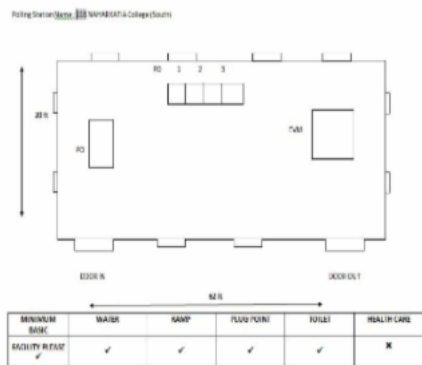

নিৰ্বাচক পঞ্জীয়ন বিষয়াৰ স্বাক্ষৰ

Nazri Naksha

Google Map View

Polling Station Building Front View

ভোটগ্ৰহন কেন্দ্ৰৰ সন্মুখৰ দৃশ্য

Cad View

Key MAP View

#2 1 নাম : সোমনাথ তাঁতী পিতাৰ নাম: দৰী তাঁতী ঘৰ নং : 2ক বয়স : 28 লিঙ্গ : পুৰুষ	RGK0042077 ফটো উপলব্ধ	2 নাম : কিসোটি তাঁতী পিতাৰ নাম: আজিত তাঁতী ঘৰ নং : 1 বয়স : 50 লিঙ্গ : পুৰুষ	CRX1134561 ফটো উপলব্ধ	3 নাম : ৰঞ্জিতা তাঁতী স্বামীৰ নাম: কিচমত তাঁতী ঘৰ নং : 1 বয়স : 47 লিঙ্গ : মহিলা	CRX1134572 ফটো উপলব্ধ
4 নাম : হলিৰাম তাঁতী পিতাৰ নাম: কিসোটি তাঁতী ঘৰ নং : 1 বয়স : 28 লিঙ্গ : পুৰুষ	CRX0559906 ফটো উপলব্ধ	5 নাম : জুনমণি ডেকা তাঁতী স্বামীৰ নাম: বৃহিত তাঁতী ঘৰ নং : 1ক বয়স : 26 লিঙ্গ : মহিলা	CRX1768589 ফটো উপলব্ধ	6 নাম : বৃহিত তাঁতী পিতাৰ নাম: কিচমত তাঁতী ঘৰ নং : 1ক বয়স : 25 লিঙ্গ : পুৰুষ	CRX0478073 ফটো উপলব্ধ
E 7 নাম : বৃষ্ণমায়া তাঁতী স্বামীৰ নাম: আজিত তাঁতী ঘৰ নং : 2 বয়স : 65 লিঙ্গ : মহিলা	CRX1134583 ফটো উপলব্ধ	E 8 নাম : সুমিত্ৰা গড় স্বামীৰ নাম: ৰাজেন গড় ঘৰ নং : 3 বয়স : 56 লিঙ্গ : মহিলা	CRX1134641 ফটো উপলব্ধ	9 নাম : বিতু গড় পিতাৰ নাম: ৰাজেন গড় ঘৰ নং : 3 বয়স : 36 লিঙ্গ : পুৰুষ	CRX1134652 ফটো উপলব্ধ
10 নাম : স্বপন মাৰাঠী পিতাৰ নাম: লখিৰাম মাৰাঠী ঘৰ নং : 8 বয়স : 40 লিঙ্গ : পুৰুষ	CRX1134685 ফটো উপলব্ধ	11 নাম : উজ্জ্বলা মাৰাঠী স্বামীৰ নাম: স্বপন মাৰাঠী ঘৰ নং : 8 বয়স : 34 লিঙ্গ : মহিলা	CRX0152538 ফটো উপলব্ধ	12 নাম : বচন তেলেগু পিতাৰ নাম: ভীম তেলেগু ঘৰ নং : 5 বয়স : 46 লিঙ্গ : পুৰুষ	CRX1134709 ফটো উপলব্ধ
13 নাম : সিতা তেলেগু স্বামীৰ নাম: বচন তেলেগু ঘৰ নং : 5 বয়স : 44 লিঙ্গ : মহিলা	CRX1134710 ফটো উপলব্ধ	14 নাম : নেহা তেলেগু পিতাৰ নাম: বচন তেলেগু ঘৰ নং : 5 বয়স : 23 লিঙ্গ : মহিলা	CRX0495473 ফটো উপলব্ধ	#2 15 নাম : গায়ত্ৰী তাঁতী পিতাৰ নাম: ৰতিবা মৃধা ঘৰ নং : 6 বয়স : 37 লিঙ্গ : মহিলা	CRX1134754 ফটো উপলব্ধ
16 নাম : যোগল মৰাঠী পিতাৰ নাম: স্বপন মৰাঠী ঘৰ নং : 8 বয়স : 20 লিঙ্গ : পুৰুষ	RGK0008003 ফটো উপলব্ধ	17 নাম : ওমৰমনি মুন্ডা স্বামীৰ নাম: ৰাম কয়ামুন্ডা ঘৰ নং : 9 বয়স : 49 লিঙ্গ : মহিলা	CRX1134812 ফটো উপলব্ধ	18 নাম : বিজয় তাঁতী পিতাৰ নাম: খুটালো তাঁতী ঘৰ নং : 0ক বয়স : 32 লিঙ্গ : পুৰুষ	CRX0526459 ফটো উপলব্ধ
19 নাম : শিৱানন্দ কয়া পিতাৰ নাম: ৰাম কয়া ঘৰ নং : 9 বয়স : 28 লিঙ্গ : পুৰুষ	CRX0476465 ফটো উপলব্ধ	20 নাম : মনিকা মুড়া স্বামীৰ নাম: পাৰ্থক সিং ঘৰ নং : 10 বয়স : 45 লিঙ্গ : মহিলা	CRX1134856 ফটো উপলব্ধ	21 নাম : ৰাজেশ ভূমিজ পিতাৰ নাম: জইৰলাল ভূমিজ ঘৰ নং : 10 বয়স : 33 লিঙ্গ : পুৰুষ	CRX0351775 ফটো উপলব্ধ
22 নাম : লক্ষ্মী শৰ্মা ৰায় স্বামীৰ নাম: শিৱানন্দ ৰায় ঘৰ নং : 10 বয়স : 26 লিঙ্গ : মহিলা	RGK0001107 ফটো উপলব্ধ	23 নাম : সন্তুতা তাঁতী স্বামীৰ নাম: কালু তাঁতী ঘৰ নং : 11 বয়স : 42 লিঙ্গ : মহিলা	RGK0044685 ফটো উপলব্ধ	24 নাম : চালমি ভূঞা স্বামীৰ নাম: ধিৰাজ ভূঞা ঘৰ নং : 11খ বয়স : 44 লিঙ্গ : মহিলা	CRX0520734 ফটো উপলব্ধ
25 নাম : টিকা শৰ্মা পিতাৰ নাম: ৰামবাহাদুৰ শৰ্মা ঘৰ নং : 12 বয়স : 59 লিঙ্গ : পুৰুষ	CRX1134889 ফটো উপলব্ধ	26 নাম : দুৰ্গামনি ভক্ত স্বামীৰ নাম: মন্দৰ ভক্ত ঘৰ নং : 13 বয়স : 64 লিঙ্গ : মহিলা	CRX1134903 ফটো উপলব্ধ	27 নাম : মেনকা ভক্ত স্বামীৰ নাম: বিৰাজ ভক্ত ঘৰ নং : 13ক বয়স : 22 লিঙ্গ : মহিলা	RGK0050120 ফটো উপলব্ধ
28 নাম : বিৰাজ ভক্ত পিতাৰ নাম: মোচোৰ ভক্ত ঘৰ নং : 13ক বয়স : 24 লিঙ্গ : পুৰুষ	RGK0050112 ফটো উপলব্ধ	29 নাম : কালিৰাম তাঁতী পিতাৰ নাম: টিকেপীলা তাঁতী ঘৰ নং : 18 বয়স : 50 লিঙ্গ : পুৰুষ	CRX1134914 ফটো উপলব্ধ	30 নাম : বুখা তাঁতী স্বামীৰ নাম: কালিৰাম তাঁতী ঘৰ নং : 18 বয়স : 48 লিঙ্গ : মহিলা	CRX1134925 ফটো উপলব্ধ