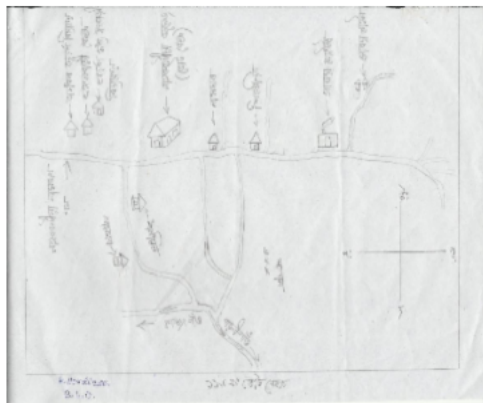

Nazri Naksha