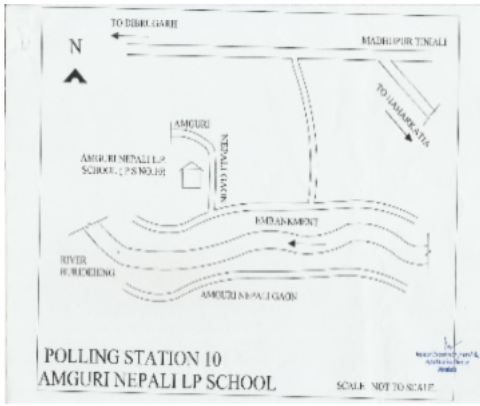

Nazri Naksha