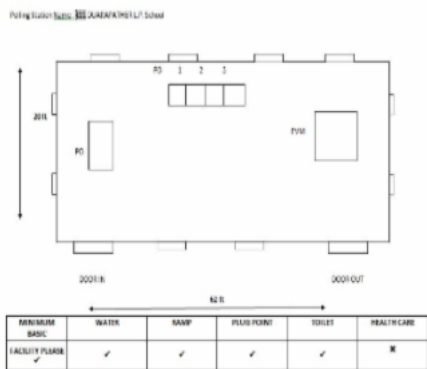

নিৰ্বাচক পঞ্জীয়ন বিষয়াৰ স্বাক্ষৰ

Nazri Naksha

Google Map View

Polling Station Building Front View

ভোটগ্ৰহন কেন্দ্ৰৰ সন্মুখৰ দৃশ্য

Cad View

Key MAP View

1 নাম : ৰোহিনী মেছ পিতাৰ নাম: পুনি ৰাম মেছ ঘৰ নং : 1 বয়স : 61 লিঙ্গ : পুৰুষ	CRX1084566 ফটো উপলব্ধ	2 নাম : জলী মেছ স্বামীৰ নাম: ৰুহিনী মেছ ঘৰ নং : 1 বয়স : 55 লিঙ্গ : মহিলা	CRX1084577 ফটো উপলব্ধ	3 নাম : দীপামনি মেছ স্বামীৰ নাম: ৰাজু মেছ ঘৰ নং : 1 বয়স : 52 লিঙ্গ : মহিলা	CRX1084599 ফটো উপলব্ধ
4 নাম : বনালী মেছ পিতাৰ নাম: ৰাজু মেছ ঘৰ নং : 1 বয়স : 32 লিঙ্গ : মহিলা	CRX1746298 ফটো উপলব্ধ	5 নাম : পবিত্ৰ মেছ পিতাৰ নাম: ৰাজু মেছ ঘৰ নং : 1 বয়স : 29 লিঙ্গ : পুৰুষ	CRX0147165 ফটো উপলব্ধ	6 নাম : অংশুমান বৰঠাকুৰ পিতাৰ নাম: প্ৰশান্ত বৰঠাকুৰ ঘৰ নং : 1 বয়স : 26 লিঙ্গ : পুৰুষ	CRX0440636 ফটো উপলব্ধ
7 নাম : কৃষ্ণমনি কোঁৱৰ মেছ স্বামীৰ নাম: পবিত্ৰ মেছ ঘৰ নং : 1 বয়স : 26 লিঙ্গ : মহিলা	RGK0000935 ফটো উপলব্ধ	8 নাম : সুদীপ্তা মেছ পিতাৰ নাম: ৰুহিনী মেছ ঘৰ নং : 1 বয়স : 22 লিঙ্গ : মহিলা	RGK0001347 ফটো উপলব্ধ	9 নাম : পাপৰী থাকলাৰী পিতাৰ নাম: নয়ন থাকলাৰী ঘৰ নং : 1খ বয়স : 27 লিঙ্গ : মহিলা	CRX0147140 ফটো উপলব্ধ
10 নাম : অনজ ৰাজবংশী পিতাৰ নাম: মঙ্গল সিং ৰাজবংশী ঘৰ নং : 1ক বয়স : 58 লিঙ্গ : পুৰুষ	CRX1084602 ফটো উপলব্ধ	11 নাম : নয়ন থাকলাৰী পিতাৰ নাম: নগেন থাকলাৰী ঘৰ নং : 1খ বয়স : 52 লিঙ্গ : পুৰুষ	CRX1084635 ফটো উপলব্ধ	#2 12 নাম : জয়া ৰাজবংশী স্বামীৰ নাম: অনজ ৰাজবংশী ঘৰ নং : 1ক বয়স : 52 লিঙ্গ : পুৰুষ	CRX1084613 ফটো উপলব্ধ
13 নাম : মণিকা থাকলাৰী স্বামীৰ নাম: নয়ন থাকলাৰী ঘৰ নং : 1খ বয়স : 47 লিঙ্গ : মহিলা	CRX1084646 ফটো উপলব্ধ	14 নাম : ভাস্কৰ ৰাজবংশী পিতাৰ নাম: অজয় ৰাজবংশী ঘৰ নং : 1ক বয়স : 35 লিঙ্গ : পুৰুষ	CRX1746301 ফটো উপলব্ধ	15 নাম : ডিম্বেশ্বৰ থাকলাৰী পিতাৰ নাম: হৰেন্দ্ৰ থাকলাৰী ঘৰ নং : 2 বয়স : 54 লিঙ্গ : পুৰুষ	CRX1084657 ফটো উপলব্ধ
16 নাম : ববি খকলাৰী স্বামীৰ নাম: ডিম্বেশ্বৰ থাকলাৰী ঘৰ নং : 2 বয়স : 46 লিঙ্গ : মহিলা	CRX1084668 ফটো উপলব্ধ	17 নাম : ভৰত থাকলাৰী পিতাৰ নাম: ডিম্বেশ্বৰ থাকলাৰী ঘৰ নং : 2 বয়স : 29 লিঙ্গ : পুৰুষ	CRX0052977 ফটো উপলব্ধ	18 নাম : সুৰভী থাকলাৰী পিতাৰ নাম: ৰঞ্জিত থাকলাৰী ঘৰ নং : 2ক বয়স : 34 লিঙ্গ : মহিলা	CRX0052316 ফটো উপলব্ধ
19 নাম : ক্ষীৰোদ থাকলাৰী পিতাৰ নাম: হৰেন্দ্ৰ থাকলাৰী ঘৰ নং : 2ক বয়স : 52 লিঙ্গ : পুৰুষ	CRX1084679 ফটো উপলব্ধ	20 নাম : বৃধেশ্বৰী থাকলাৰী স্বামীৰ নাম: ক্ষীৰোদ থাকলাৰী ঘৰ নং : 2ক বয়স : 47 লিঙ্গ : মহিলা	CRX1084680 ফটো উপলব্ধ	21 নাম : ৰঞ্জিত থাকলাৰী পিতাৰ নাম: ক্ষীৰোদ থাকলাৰী ঘৰ নং : 2ক বয়স : 33 লিঙ্গ : পুৰুষ	CRX1746312 ফটো উপলব্ধ
22 নাম : তনেশ্বৰী মেছ স্বামীৰ নাম: খগেশ্বৰ মেছ ঘৰ নং : 6 বয়স : 67 লিঙ্গ : মহিলা	CRX1084704 ফটো উপলব্ধ	23 নাম : সুমেশ মেছ পিতাৰ নাম: খগেশ্বৰ মেছ ঘৰ নং : 6 বয়স : 51 লিঙ্গ : পুৰুষ	CRX1084715 ফটো উপলব্ধ	24 নাম : পূৰ্বী মেছ স্বামীৰ নাম: সুমেশ মেছ ঘৰ নং : 6 বয়স : 46 লিঙ্গ : মহিলা	CRX1084726 ফটো উপলব্ধ
25 নাম : অভিশেক শৰ্মা পিতাৰ নাম: সত্যনাৰায়ন শৰ্মা ঘৰ নং : 6 বয়স : 35 লিঙ্গ : পুৰুষ	CRX0077966 ফটো উপলব্ধ	26 নাম : মানিক মেছ পিতাৰ নাম: ভীষ্ম মেছ ঘৰ নং : 6ক বয়স : 45 লিঙ্গ : পুৰুষ	CRX1084748 ফটো উপলব্ধ	27 নাম : মমী মেছ স্বামীৰ নাম: মানিক মেছ ঘৰ নং : 6ক বয়স : 40 লিঙ্গ : মহিলা	CRX1084759 ফটো উপলব্ধ
28 নাম : মুনিন ৰাজবংশী পিতাৰ নাম: মংগল সিং ৰাজবংশী ঘৰ নং : 8 বয়স : 43 লিঙ্গ : পুৰুষ	CRX1084851 ফটো উপলব্ধ	29 নাম : ফুলেশ্বৰী ৰাভা স্বামীৰ নাম: নাৰায়ন ৰাভা ঘৰ নং : 5 বয়স : 60 লিঙ্গ : মহিলা	CRX1084908 ফটো উপলব্ধ	30 নাম : বিজু ৰাভা পিতাৰ নাম: নাৰায়ন ৰাভা ঘৰ নং : 5 বয়স : 40 লিঙ্গ : পুৰুষ	CRX1084931 ফটো উপলব্ধ