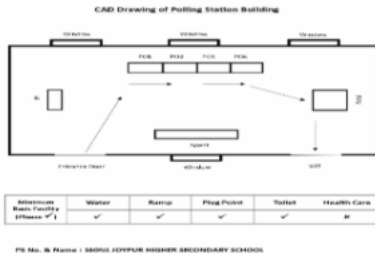

নিৰ্বাচক পঞ্জীয়ন বিষয়াৰ স্বাক্ষৰ

Nazri Naksha

Google Map View

Polling Station Building Front View

ভোটগ্ৰহন কেন্দ্ৰৰ সন্মুখৰ দৃশ্য

Cad View

Key MAP View

বিধানসভা সমষ্টিৰ নম্বৰ আৰু নাম : 92-নাহৰকটীয়া
অংশৰ নম্বৰ আৰু নাম : 1-জয়পুৰ নগৰ (অংশ)