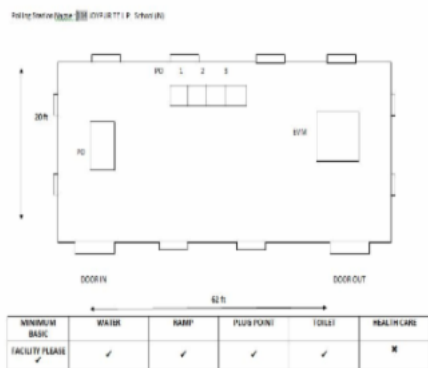

নিৰ্বাচক পঞ্জীয়ন বিষয়াৰ স্বাক্ষৰ

Nazri Naksha

Google Map View

Polling Station Building Front View

ভোটগ্ৰহন কেন্দ্ৰৰ সন্মুখৰ দৃশ্য

Cad View

Key MAP View

1 নাম : বতেশ্বৰ শৰ্মা পিতাৰ নাম: ধনি শৰ্মা ঘৰ নং : 1 বয়স : 61 লিঙ্গ : পুৰুষ	CRX1114596 ফটো উপলব্ধ	2 নাম : অঙ্গনা শৰ্মা স্বামীৰ নাম: বতেশ্বৰ শৰ্মা ঘৰ নং : 1 বয়স : 54 লিঙ্গ : মহিলা	CRX0156695 ফটো উপলব্ধ	3 নাম : দুৰ্লভ জ্যোতি শৰ্মা পিতাৰ নাম: প্ৰতাপ শৰ্মা ঘৰ নং : 1ক বয়স : 19 লিঙ্গ : পুৰুষ	RGK0063628 ফটো উপলব্ধ
4 নাম : ৰুণ বুঢ়াগোঁহাই স্বামীৰ নাম: মদন বুঢ়াগোঁহাই ঘৰ নং : 2 বয়স : 69 লিঙ্গ : মহিলা	CRX1114632 ফটো উপলব্ধ	5 নাম : অমৰ জ্যোতি বুঢ়াগোঁহাই পিতাৰ নাম: মদন চন্দ্ৰ বুঢ়াগোঁহাই ঘৰ নং : 2 বয়স : 47 লিঙ্গ : পুৰুষ	CRX1114654 ফটো উপলব্ধ	6 নাম : গীতাজ্জলি বুঢ়াগোঁহাই পিতাৰ নাম: মদন চন্দ্ৰ বুঢ়াগোঁহাই ঘৰ নং : 2 বয়স : 46 লিঙ্গ : মহিলা	CRX1114643 ফটো উপলব্ধ
7 নাম : মুকুট ৰহমান পিতাৰ নাম: গোলাপজান ৰহমান ঘৰ নং : 9 বয়স : 58 লিঙ্গ : পুৰুষ	CRX1114676 ফটো উপলব্ধ	8 নাম : হাচান বানু বেগম স্বামীৰ নাম: মুকুট ঘৰ নং : 9 বয়স : 55 লিঙ্গ : মহিলা	CRX1114687 ফটো উপলব্ধ	9 নাম : চাজিদুৰ ৰহমান পিতাৰ নাম: মুকুট ৰহমান ঘৰ নং : 9 বয়স : 40 লিঙ্গ : পুৰুষ	CRX1114698 ফটো উপলব্ধ
10 নাম : নাজমী বেগম স্বামীৰ নাম: মুকুট ৰহমান ঘৰ নং : 9 বয়স : 38 লিঙ্গ : মহিলা	CRX0078006 ফটো উপলব্ধ	11 নাম : বাকিলুৰ ৰহমান পিতাৰ নাম: মুকুট ৰহমান ঘৰ নং : 9 বয়স : 38 লিঙ্গ : পুৰুষ	CRX1124465 ফটো উপলব্ধ	12 নাম : ছাজিদা বেগম স্বামীৰ নাম: বাবুল হুছেইন ঘৰ নং : 9ক বয়স : 41 লিঙ্গ : মহিলা	CRX1117993 ফটো উপলব্ধ
13 নাম : ছাহিদ হুছেইন পিতাৰ নাম: বাবুল হুছেইন ঘৰ নং : 9ক বয়স : 23 লিঙ্গ : পুৰুষ	CRX0472902 ফটো উপলব্ধ	14 নাম : ছিমবান হুছেইন পিতাৰ নাম: বাবুল হুছেইন ঘৰ নং : 3ক বয়স : 20 লিঙ্গ : মহিলা	RGK0063644 ফটো উপলব্ধ	15 নাম : অনৱাৰা বেগম স্বামীৰ নাম: চাফাউদ্দিন আহমেদ ঘৰ নং : 4 বয়স : 42 লিঙ্গ : মহিলা	CNS5138590 ফটো উপলব্ধ
16 নাম : চাফাউদ্দিন আহমেদ পিতাৰ নাম: আনাবুদ্দিন আহমেদ ঘৰ নং : 8 বয়স : 40 লিঙ্গ : পুৰুষ	CRX1114723 ফটো উপলব্ধ	17 নাম : তাজউদ্দিন আহমেদ পিতাৰ নাম: আনাবুদ্দিন আহমেদ ঘৰ নং : 4ক বয়স : 43 লিঙ্গ : পুৰুষ	CRX1114712 ফটো উপলব্ধ	18 নাম : মুচকান বেগম স্বামীৰ নাম: তাজউদ্দিন আহমেদ ঘৰ নং : 4ক বয়স : 28 লিঙ্গ : মহিলা	CRX0473835 ফটো উপলব্ধ
19 নাম : বিয়াজুদ্দিন আহমেদ পিতাৰ নাম: আনাবুদ্দিন আহমেদ ঘৰ নং : 4খ বয়স : 49 লিঙ্গ : পুৰুষ	CRX1114701 ফটো উপলব্ধ	20 নাম : চনম বেগম স্বামীৰ নাম: বিয়াজুদ্দিন আহমেদ ঘৰ নং : 4খ বয়স : 37 লিঙ্গ : মহিলা	CRX0240259 ফটো উপলব্ধ	21 নাম : ম: হৰিবল ৰহমান পিতাৰ নাম: খালিল ৰহমান ঘৰ নং : 5 বয়স : 65 লিঙ্গ : পুৰুষ	CRX1114778 ফটো উপলব্ধ
22 নাম : মনিজা বেগম স্বামীৰ নাম: আছিকুল ৰহমান ঘৰ নং : 5 বয়স : 38 লিঙ্গ : মহিলা	CRX1747780 ফটো উপলব্ধ	23 নাম : আছিকুল ৰহমান পিতাৰ নাম: ৰফিকউদ্দিন ৰহমান ঘৰ নং : 5 বয়স : 37 লিঙ্গ : পুৰুষ	CRX1114767 ফটো উপলব্ধ	24 নাম : মেহেৰুন নিছা স্বামীৰ নাম: ছফিকুল ৰহমান ঘৰ নং : 6 বয়স : 67 লিঙ্গ : মহিলা	CRX1114790 ফটো উপলব্ধ
25 নাম : মকিবুল ৰহমান পিতাৰ নাম: ছফিকুল ৰহমান ঘৰ নং : 6 বয়স : 40 লিঙ্গ : পুৰুষ	CRX1114803 ফটো উপলব্ধ	26 নাম : চখিনা বেগম স্বামীৰ নাম: মুকিবুল ৰহমান ঘৰ নং : 6 বয়স : 38 লিঙ্গ : মহিলা	CRX1747791 ফটো উপলব্ধ	27 নাম : মঃ তফিজুদ্দিন আহমেদ পিতাৰ নাম: ৰাইমুদ্দিন আহমেদ ঘৰ নং : 9 বয়স : 50 লিঙ্গ : পুৰুষ	CRX1114836 ফটো উপলব্ধ
28 নাম : জেৰিনা বেগম স্বামীৰ নাম: তফিজুদ্দিন আহমেদ ঘৰ নং : 9 বয়স : 39 লিঙ্গ : মহিলা	CRX0008070 ফটো উপলব্ধ	29 নাম : কমলা দেৱী স্বামীৰ নাম: ঘাটীলাল ভাৰতীয়া ঘৰ নং : 8 বয়স : 74 লিঙ্গ : মহিলা	CRX1114858 ফটো উপলব্ধ	30 নাম : চন্দ্ৰ হাস ভাৰতীয়া পিতাৰ নাম: গনপত ৰায় ভাৰতীয়া ঘৰ নং : 8 বয়স : 66 লিঙ্গ : পুৰুষ	CRX1115000 ফটো উপলব্ধ