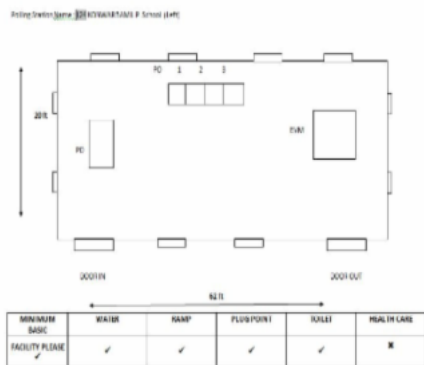

নিৰ্বাচক পঞ্জীয়ন বিষয়াৰ স্বাক্ষৰ

Nazri Naksha

Google Map View

Polling Station Building Front View

ভোটগ্ৰহন কেন্দ্ৰৰ সন্মুখৰ দৃশ্য

Cad View

Key MAP View

1 নাম : ভৰত সোনোৱাল পিতাৰ নাম: বাবুলাল সোনোৱাল ঘৰ নং : ১ বয়স : 76 লিঙ্গ : পুৰুষ	CRX1214579 ফটো উপলব্ধ	2 নাম : ভৱানী সোনোৱাল স্বামীৰ নাম: ভৰত সোনোৱাল ঘৰ নং : ১ বয়স : 76 লিঙ্গ : মহিলা	CRX1214580 ফটো উপলব্ধ	3 নাম : হৰেন সোনোৱাল পিতাৰ নাম: ভৰত সোনোৱাল ঘৰ নং : ১ বয়স : 49 লিঙ্গ : পুৰুষ	CRX1214604 ফটো উপলব্ধ
4 নাম : অঞ্জলী সোনোৱাল স্বামীৰ নাম: হৰেণ সোনোৱাল ঘৰ নং : ১ বয়স : 40 লিঙ্গ : মহিলা	CRX1214637 ফটো উপলব্ধ	5 নাম : অৰবিন্দ সোনোৱাল পিতাৰ নাম: ভৰত সোনোৱাল ঘৰ নং : 1খ বয়স : 44 লিঙ্গ : পুৰুষ	CRX1214615 ফটো উপলব্ধ	6 নাম : জুলী সোনোৱাল স্বামীৰ নাম: অৰবিন্দ সোনোৱাল ঘৰ নং : 1খ বয়স : 39 লিঙ্গ : মহিলা	CRX1214626 ফটো উপলব্ধ
7 নাম : ৰমেশ সোনোৱাল পিতাৰ নাম: ভৰত সোনোৱাল ঘৰ নং : ১ বয়স : 53 লিঙ্গ : পুৰুষ	CRX1214648 ফটো উপলব্ধ	8 নাম : ভোগেশ্বৰী সোনোৱাল স্বামীৰ নাম: ৰমেশ সোনোৱাল ঘৰ নং : ১ বয়স : 48 লিঙ্গ : মহিলা	CRX1214659 ফটো উপলব্ধ	R 9 নাম : পৰিসিতা সোনোৱাল পিতাৰ নাম: ৰমেশ সোনোৱাল ঘৰ নং : ১ বয়স : 29 লিঙ্গ : মহিলা	CRX1220173 ফটো উপলব্ধ
10 নাম : তিলেশ্বৰ সোনোৱাল পিতাৰ নাম: টেপুৰাম সোনোৱাল ঘৰ নং : ২ বয়স : 74 লিঙ্গ : পুৰুষ	CRX1214660 ফটো উপলব্ধ	11 নাম : জ্যোতি সোনোৱাল স্বামীৰ নাম: তিলেশ্বৰ সোনোৱাল ঘৰ নং : ২ বয়স : 66 লিঙ্গ : মহিলা	CRX1214671 ফটো উপলব্ধ	12 নাম : সোনোজ্জল সোনোৱাল পিতাৰ নাম: মৃদুল সোনোৱাল ঘৰ নং : ২ বয়স : 29 লিঙ্গ : পুৰুষ	CRX1220059 ফটো উপলব্ধ
13 নাম : মৌসমী ভূমিজ স্বামীৰ নাম: কৌশিক ভূমিজ ঘৰ নং : ২ বয়স : 29 লিঙ্গ : মহিলা	RGK0006510 ফটো উপলব্ধ	S2 14 নাম : বিচা সোনোৱাল পিতাৰ নাম: ধৰ্মেন সোনোৱাল ঘৰ নং : ২ বয়স : 23 লিঙ্গ : মহিলা	CRX0499350 ফটো উপলব্ধ	15 নাম : বিকাশ সোনোৱাল পিতাৰ নাম: মৃদুল সোনোৱাল ঘৰ নং : ২ বয়স : 29 লিঙ্গ : পুৰুষ	CRX0289702 ফটো উপলব্ধ
16 নাম : ৰণু সোনোৱাল পিতাৰ নাম: মৃদুল সোনোৱাল ঘৰ নং : ২ বয়স : 25 লিঙ্গ : পুৰুষ	CRX0371070 ফটো উপলব্ধ	17 নাম : হিৰণ্যপ্ৰভা গগৈ সোনোৱাল স্বামীৰ নাম: সোনোজ্জল সোনোৱাল ঘৰ নং : ২ বয়স : 24 লিঙ্গ : মহিলা	CRX0414789 ফটো উপলব্ধ	18 নাম : জিগ্যান জ্যোতি সোনোৱাল পিতাৰ নাম: ধৰ্মেন সোনোৱাল ঘৰ নং : ২ বয়স : 21 লিঙ্গ : পুৰুষ	CRX1770304 ফটো উপলব্ধ
19 নাম : মৃদুল সোনোৱাল পিতাৰ নাম: তিলেশ্বৰ সোনোৱাল ঘৰ নং : ২ বয়স : 47 লিঙ্গ : পুৰুষ	CRX1214682 ফটো উপলব্ধ	E 20 নাম : মালবিকা সোনোৱাল স্বামীৰ নাম: মৃদুল সোনোৱাল ঘৰ নং : ২ বয়স : 45 লিঙ্গ : মহিলা	CRX1214693 ফটো উপলব্ধ	21 নাম : ধৰ্মেন সোনোৱাল পিতাৰ নাম: তিলেশ্বৰ সোনোৱাল ঘৰ নং : ২ বয়স : 45 লিঙ্গ : পুৰুষ	CRX1214706 ফটো উপলব্ধ
22 নাম : ৰীতামণি সোনোৱাল স্বামীৰ নাম: ধৰ্মেন সোনোৱাল ঘৰ নং : ৩ বয়স : 39 লিঙ্গ : মহিলা	CRX1214717 ফটো উপলব্ধ	23 নাম : নমিত্ৰ সোনোৱাল স্বামীৰ নাম: দুৰ্লেন সোনোৱাল ঘৰ নং : ৩ বয়স : 45 লিঙ্গ : মহিলা	CRX1214740 ফটো উপলব্ধ	24 নাম : অনপম সোনোৱাল মাতৃৰ নাম: নমিতা সোনোৱাল ঘৰ নং : ৩ বয়স : 33 লিঙ্গ : পুৰুষ	CRX0371062 ফটো উপলব্ধ
25 নাম : মাইকেল সোনোৱাল মাতৃৰ নাম: নমিতা সোনোৱাল ঘৰ নং : ৩ বয়স : 29 লিঙ্গ : পুৰুষ	CRX1220060 ফটো উপলব্ধ	26 নাম : তুলেশ্বৰী গগৈ স্বামীৰ নাম: লক্ষী গগৈ ঘৰ নং : 8 বয়স : 61 লিঙ্গ : মহিলা	CRX1214773 ফটো উপলব্ধ	27 নাম : মুকুট গগৈ পিতাৰ নাম: লক্ষী গগৈ ঘৰ নং : 8 বয়স : 46 লিঙ্গ : পুৰুষ	CRX1214751 ফটো উপলব্ধ
28 নাম : বিন গগৈ স্বামীৰ নাম: মুকুট গগৈ ঘৰ নং : 8 বয়স : 45 লিঙ্গ : মহিলা	CRX1214762 ফটো উপলব্ধ	29 নাম : পাপ গগৈ পিতাৰ নাম: মুকুট গগৈ ঘৰ নং : 8 বয়স : 31 লিঙ্গ : পুৰুষ	CRX1220151 ফটো উপলব্ধ	30 নাম : ৰেস্তুল্প মোসসংগ গগৈ স্বামীৰ নাম: পাপ গগৈ ঘৰ নং : 8 বয়স : 31 লিঙ্গ : মহিলা	CRX0240416 ফটো উপলব্ধ