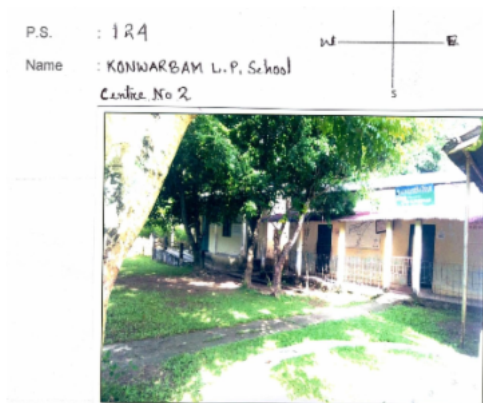

নিৰ্বাচক পঞ্জীয়ন বিষয়াৰ স্বাক্ষৰ

Nazri Naksha

Google Map View

Polling Station Building Front View

ভোটগ্ৰহন কেন্দ্ৰৰ সন্মুখৰ দৃশ্য

Cad View

Key MAP View

1 নাম : ভৰত সোনোৱাল পিতাৰ নাম: বাবুলাল সোনোৱাল ঘৰ নং : ১ বয়স : 76 লিঙ্গ : পুৰুষ	CRX1214579 ফটো উপলব্ধ	2 নাম : ভৱানী সোনোৱাল স্বামীৰ নাম: ভৰত সোনোৱাল ঘৰ নং : ১ বয়স : 76 লিঙ্গ : মহিলা	CRX1214580 ফটো উপলব্ধ	3 নাম : হৰেন সোনোৱাল পিতাৰ নাম: ভৰত সোনোৱাল ঘৰ নং : ১ বয়স : 49 লিঙ্গ : পুৰুষ	CRX1214604 ফটো উপলব্ধ
4 নাম : অঞ্জলী সোনোৱাল স্বামীৰ নাম: হৰেণ সোনোৱাল ঘৰ নং : ১ বয়স : 40 লিঙ্গ : মহিলা	CRX1214637 ফটো উপলব্ধ	5 নাম : অৰবিন্দ সোনোৱাল পিতাৰ নাম: ভৰত সোনোৱাল ঘৰ নং : 1খ বয়স : 44 লিঙ্গ : পুৰুষ	CRX1214615 ফটো উপলব্ধ	6 নাম : জুলী সোনোৱাল স্বামীৰ নাম: অৰবিন্দ সোনোৱাল ঘৰ নং : 1খ বয়স : 39 লিঙ্গ : মহিলা	CRX1214626 ফটো উপলব্ধ
7 নাম : ৰমেশ সোনোৱাল পিতাৰ নাম: ভৰত সোনোৱাল ঘৰ নং : ১ বয়স : 53 লিঙ্গ : পুৰুষ	CRX1214648 ফটো উপলব্ধ	8 নাম : ভোগেশ্বৰী সোনোৱাল স্বামীৰ নাম: ৰমেশ সোনোৱাল ঘৰ নং : ১ বয়স : 48 লিঙ্গ : মহিলা	CRX1214659 ফটো উপলব্ধ	R 9 নাম : পৰিসিতা সোনোৱাল পিতাৰ নাম: ৰমেশ সোনোৱাল ঘৰ নং : ১ বয়স : 29 লিঙ্গ : মহিলা	CRX1220173 ফটো উপলব্ধ
10 নাম : তিলেশ্বৰ সোনোৱাল পিতাৰ নাম: টেপুৰাম সোনোৱাল ঘৰ নং : ২ বয়স : 74 লিঙ্গ : পুৰুষ	CRX1214660 ফটো উপলব্ধ	11 নাম : জ্যোতি সোনোৱাল স্বামীৰ নাম: তিলেশ্বৰ সোনোৱাল ঘৰ নং : ২ বয়স : 66 লিঙ্গ : মহিলা	CRX1214671 ফটো উপলব্ধ	12 নাম : সোনোজ্জল সোনোৱাল পিতাৰ নাম: মৃদুল সোনোৱাল ঘৰ নং : ২ বয়স : 29 লিঙ্গ : পুৰুষ	CRX1220059 ফটো উপলব্ধ
13 নাম : মৌসমী ভূমিজ স্বামীৰ নাম: কৌশিক ভূমিজ ঘৰ নং : ২ বয়স : 29 লিঙ্গ : মহিলা	RGK0006510 ফটো উপলব্ধ	S2 14 নাম : বিচা সোনোৱাল পিতাৰ নাম: ধৰ্মেন সোনোৱাল ঘৰ নং : ২ বয়স : 23 লিঙ্গ : মহিলা	CRX0499350 ফটো উপলব্ধ	15 নাম : বিকাশ সোনোৱাল পিতাৰ নাম: মৃদুল সোনোৱাল ঘৰ নং : ২ বয়স : 29 লিঙ্গ : পুৰুষ	CRX0289702 ফটো উপলব্ধ
16 নাম : ৰণু সোনোৱাল পিতাৰ নাম: মৃদুল সোনোৱাল ঘৰ নং : ২ বয়স : 25 লিঙ্গ : পুৰুষ	CRX0371070 ফটো উপলব্ধ	17 নাম : হিৰণ্যপ্ৰভা গগৈ সোনোৱাল স্বামীৰ নাম: সোনোজ্জল সোনোৱাল ঘৰ নং : ২ বয়স : 24 লিঙ্গ : মহিলা	CRX0414789 ফটো উপলব্ধ	18 নাম : জিগ্যান জ্যোতি সোনোৱাল পিতাৰ নাম: ধৰ্মেন সোনোৱাল ঘৰ নং : ২ বয়স : 21 লিঙ্গ : পুৰুষ	CRX1770304 ফটো উপলব্ধ
19 নাম : মৃদুল সোনোৱাল পিতাৰ নাম: তিলেশ্বৰ সোনোৱাল ঘৰ নং : ২ বয়স : 47 লিঙ্গ : পুৰুষ	CRX1214682 ফটো উপলব্ধ	E 20 নাম : মালবিকা সোনোৱাল স্বামীৰ নাম: মৃদুল সোনোৱাল ঘৰ নং : ২ বয়স : 45 লিঙ্গ : মহিলা	CRX1214693 ফটো উপলব্ধ	21 নাম : ধৰ্মেন সোনোৱাল পিতাৰ নাম: তিলেশ্বৰ সোনোৱাল ঘৰ নং : ২ বয়স : 45 লিঙ্গ : পুৰুষ	CRX1214706 ফটো উপলব্ধ
22 নাম : ৰীতামণি সোনোৱাল স্বামীৰ নাম: ধৰ্মেন সোনোৱাল ঘৰ নং : ৩ বয়স : 39 লিঙ্গ : মহিলা	CRX1214717 ফটো উপলব্ধ	23 নাম : নমিত্ৰ সোনোৱাল স্বামীৰ নাম: দুৰ্লেন সোনোৱাল ঘৰ নং : ৩ বয়স : 45 লিঙ্গ : মহিলা	CRX1214740 ফটো উপলব্ধ	24 নাম : অনপম সোনোৱাল মাতৃৰ নাম: নমিতা সোনোৱাল ঘৰ নং : ৩ বয়স : 33 লিঙ্গ : পুৰুষ	CRX0371062 ফটো উপলব্ধ
25 নাম : মাইকেল সোনোৱাল মাতৃৰ নাম: নমিতা সোনোৱাল ঘৰ নং : ৩ বয়স : 29 লিঙ্গ : পুৰুষ	CRX1220060 ফটো উপলব্ধ	26 নাম : তুলেশ্বৰী গগৈ স্বামীৰ নাম: লক্ষী গগৈ ঘৰ নং : 8 বয়স : 61 লিঙ্গ : মহিলা	CRX1214773 ফটো উপলব্ধ	27 নাম : মুকুট গগৈ পিতাৰ নাম: লক্ষী গগৈ ঘৰ নং : 8 বয়স : 46 লিঙ্গ : পুৰুষ	CRX1214751 ফটো উপলব্ধ
28 নাম : বিন গগৈ স্বামীৰ নাম: মুকুট গগৈ ঘৰ নং : 8 বয়স : 45 লিঙ্গ : মহিলা	CRX1214762 ফটো উপলব্ধ	29 নাম : পাপ গগৈ পিতাৰ নাম: মুকুট গগৈ ঘৰ নং : 8 বয়স : 31 লিঙ্গ : পুৰুষ	CRX1220151 ফটো উপলব্ধ	30 নাম : ৰেস্তুল্প মোসসংগ গগৈ স্বামীৰ নাম: পাপ গগৈ ঘৰ নং : 8 বয়স : 31 লিঙ্গ : মহিলা	CRX0240416 ফটো উপলব্ধ