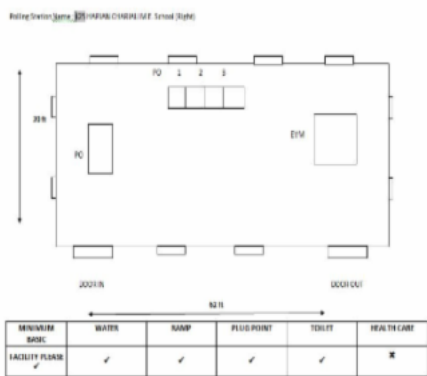

নিৰ্বাচক পঞ্জীয়ন বিষয়াৰ স্বাক্ষৰ

Nazri Naksha

Google Map View

Polling Station Building Front View

ভোটগ্রহন কেন্দ্ৰৰ সন্মুখৰ দৃশ্য

Cad View

Key MAP View

<p>E 1 CRX1224562</p> <p>নাম : চঞ্জীবৰ গগৈ পিতাৰ নাম : মুলেশ্বৰ গগৈ ঘৰ নং : 88 বয়স : 88 লিঙ্গ : পুৰুষ</p> <p>ফটো উপলব্ধ</p>	<p>2 CRX1224664</p> <p>নাম : দিগন্ত গগৈ পিতাৰ নাম : চঞ্জীবৰ গগৈ ঘৰ নং : 52 বয়স : 52 লিঙ্গ : পুৰুষ</p> <p>ফটো উপলব্ধ</p>	<p>3 CRX1224584</p> <p>নাম : দুলাল গগৈ পিতাৰ নাম : চন্দীবৰ গগৈ ঘৰ নং : 50 বয়স : 50 লিঙ্গ : পুৰুষ</p> <p>ফটো উপলব্ধ</p>
<p>4 CRX1224608</p> <p>নাম : কৃষ্ণকান্ত গগৈ পিতাৰ নাম : চঞ্জীবৰ গগৈ ঘৰ নং : 50 বয়স : 50 লিঙ্গ : পুৰুষ</p> <p>ফটো উপলব্ধ</p>	<p>5 CRX1224653</p> <p>নাম : অনিতা গগৈ স্বামীৰ নাম : দুলাল গগৈ ঘৰ নং : 50 বয়স : 50 লিঙ্গ : মহিলা</p> <p>ফটো উপলব্ধ</p>	<p>6 CRX1224620</p> <p>নাম : পুতুল গগৈ পিতাৰ নাম : চঞ্জীবৰ গগৈ ঘৰ নং : 48 বয়স : 48 লিঙ্গ : পুৰুষ</p> <p>ফটো উপলব্ধ</p>
<p>7 CRX1224595</p> <p>নাম : লভিতি গগৈ স্বামীৰ নাম : দিগন্ত গগৈ ঘৰ নং : 47 বয়স : 47 লিঙ্গ : মহিলা</p> <p>ফটো উপলব্ধ</p>	<p>8 CRX1224631</p> <p>নাম : বিতুমণি গগৈ স্বামীৰ নাম : পুতুল গগৈ ঘৰ নং : 39 বয়স : 39 লিঙ্গ : মহিলা</p> <p>ফটো উপলব্ধ</p>	<p>9 CRX1224642</p> <p>নাম : ববুল গগৈ পিতাৰ নাম : চঞ্জীবৰ গগৈ ঘৰ নং : 39 বয়স : 39 লিঙ্গ : পুৰুষ</p> <p>ফটো উপলব্ধ</p>
<p>10 CRX0008114</p> <p>নাম : কৰবী গগৈ পিতাৰ নাম : সুভন চেতীয়া ঘৰ নং : 39 বয়স : 39 লিঙ্গ : মহিলা</p> <p>ফটো উপলব্ধ</p>	<p>11 CRX1224619</p> <p>নাম : হিৰন্য কোঁৱৰ গগৈ স্বামীৰ নাম : কৃষ্ণকান্ত গগৈ ঘৰ নং : 39 বয়স : 39 লিঙ্গ : মহিলা</p> <p>ফটো উপলব্ধ</p>	<p>12 CRX0008115</p> <p>নাম : শান্তনু গগৈ পিতাৰ নাম : দুলাল গগৈ ঘৰ নং : 31 বয়স : 31 লিঙ্গ : পুৰুষ</p> <p>ফটো উপলব্ধ</p>
<p>13 CRX1780543</p> <p>নাম : সৰস্বতী কোঁৱৰ গগৈ স্বামীৰ নাম : শান্তনু গগৈ ঘৰ নং : 29 বয়স : 29 লিঙ্গ : মহিলা</p> <p>ফটো উপলব্ধ</p>	<p>14 RGK0070326</p> <p>নাম : পলি শেনছোৱা স্বামীৰ নাম : জ্ঞানদীপ গগৈ ঘৰ নং : 27 বয়স : 27 লিঙ্গ : মহিলা</p> <p>ফটো উপলব্ধ</p>	<p>15 CRX0296087</p> <p>নাম : জ্ঞানদীপ গগৈ পিতাৰ নাম : দিগন্ত গগৈ ঘৰ নং : 26 বয়স : 26 লিঙ্গ : পুৰুষ</p> <p>ফটো উপলব্ধ</p>
<p>16 CRX0508184</p> <p>নাম : বিষ্ণু জ্যোতি গগৈ পিতাৰ নাম : পুতুল গগৈ ঘৰ নং : 23 বয়স : 23 লিঙ্গ : পুৰুষ</p> <p>ফটো উপলব্ধ</p>	<p>17 CRX0507657</p> <p>নাম : কাব্যশ্ৰী গগৈ পিতাৰ নাম : কৃষ্ণকান্ত গগৈ ঘৰ নং : 23 বয়স : 23 লিঙ্গ : মহিলা</p> <p>ফটো উপলব্ধ</p>	<p>18 RGK0035840</p> <p>নাম : আকাশদীপ গগৈ পিতাৰ নাম : দিগন্ত গগৈ ঘৰ নং : 21 বয়স : 21 লিঙ্গ : পুৰুষ</p> <p>ফটো উপলব্ধ</p>
<p>19 CRX1780410</p> <p>নাম : সুৰজমিতা গগৈ পিতাৰ নাম : Krishna Kanta Gogoi ঘৰ নং : 21 বয়স : 21 লিঙ্গ : মহিলা</p> <p>ফটো উপলব্ধ</p>	<p>20 CRX0370924</p> <p>নাম : কৌশিক গগৈ পিতাৰ নাম : ভাইকণ গগৈ ঘৰ নং : 27 বয়স : 27 লিঙ্গ : পুৰুষ</p> <p>ফটো উপলব্ধ</p>	<p>21 CRX0318535</p> <p>নাম : মামণি গগৈ পিতাৰ নাম : ভাইকণ গগৈ ঘৰ নং : 23 বয়স : 23 লিঙ্গ : মহিলা</p> <p>ফটো উপলব্ধ</p>
<p>22 CRX1224675</p> <p>নাম : ভাইকণ গগৈ পিতাৰ নাম : চঞ্জীবৰ গগৈ ঘৰ নং : 46 বয়স : 46 লিঙ্গ : পুৰুষ</p> <p>ফটো উপলব্ধ</p>	<p>23 CRX1224686</p> <p>নাম : বীণা গগৈ স্বামীৰ নাম : ভাইকণ গগৈ ঘৰ নং : 44 বয়স : 44 লিঙ্গ : মহিলা</p> <p>ফটো উপলব্ধ</p>	<p>24 CRX1224697</p> <p>নাম : কন্দৰ্প গগৈ পিতাৰ নাম : হিন্দু গগৈ ঘৰ নং : 72 বয়স : 72 লিঙ্গ : পুৰুষ</p> <p>ফটো উপলব্ধ</p>
<p>E 25 CRX1224700</p> <p>নাম : জয়া গগৈ স্বামীৰ নাম : কন্দৰ্প গগৈ ঘৰ নং : 41 বয়স : 41 লিঙ্গ : মহিলা</p> <p>ফটো উপলব্ধ</p>	<p>26 CRX1224711</p> <p>নাম : দুলাল গগৈ পিতাৰ নাম : কন্দৰ্প গগৈ ঘৰ নং : 41 বয়স : 41 লিঙ্গ : পুৰুষ</p> <p>ফটো উপলব্ধ</p>	<p>27 CRX1224722</p> <p>নাম : সঞ্জীব গগৈ পিতাৰ নাম : কন্দৰ্প গগৈ ঘৰ নং : 37 বয়স : 37 লিঙ্গ : পুৰুষ</p> <p>ফটো উপলব্ধ</p>
<p>28 CRX1750783</p> <p>নাম : জয়াপ্ৰভা গগৈ স্বামীৰ নাম : সঞ্জীব গগৈ ঘৰ নং : 35 বয়স : 35 লিঙ্গ : মহিলা</p> <p>ফটো উপলব্ধ</p>	<p>29 CRX0199976</p> <p>নাম : বিতুমণি হাজৰিকা গগৈ স্বামীৰ নাম : দুলাল গগৈ ঘৰ নং : 29 বয়স : 29 লিঙ্গ : মহিলা</p> <p>ফটো উপলব্ধ</p>	<p>30 CRX0528489</p> <p>নাম : ঘনশ্যাম গগৈ পিতাৰ নাম : ডম্বাৰু গগৈ ঘৰ নং : 22 বয়স : 22 লিঙ্গ : পুৰুষ</p> <p>ফটো উপলব্ধ</p>