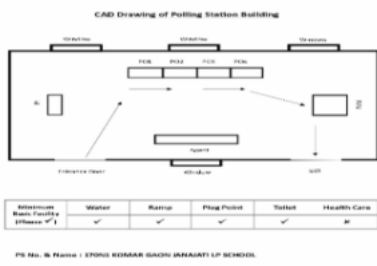

নিৰ্বাচক পঞ্জীয়ন বিষয়াৰ স্বাক্ষৰ

Nazri Naksha

Google Map View

Polling Station Building Front View

ভোটগ্ৰহন কেন্দ্ৰৰ সন্মুখৰ দৃশ্য

Cad View

Key MAP View

1 নাম : জিতেন সোনোৱাল পিতাৰ নাম: মতি সোনোৱাল ঘৰ নং : ১২৮ বয়স : 47 লিঙ্গ : পুৰুষ	CRX1229909 ফটো উপলব্ধ	2 নাম : হেমী সোনোৱাল স্বামীৰ নাম: জিতেন সোনোৱাল ঘৰ নং : ১২৮ বয়স : 45 লিঙ্গ : মহিলা	CRX1229910 ফটো উপলব্ধ	3 নাম : জিত সোনোৱাল পিতাৰ নাম: জিতেন সোনোৱাল ঘৰ নং : ১২৮ বয়স : 27 লিঙ্গ : পুৰুষ	CRX0019968 ফটো উপলব্ধ
4 নাম : সোণেশ্বৰী গগৈ স্বামীৰ নাম: কালিৰাম গগৈ ঘৰ নং : ১২৮ক বয়স : 64 লিঙ্গ : মহিলা	CRX1229921 ফটো উপলব্ধ	5 নাম : গকুল গগৈ পিতাৰ নাম: কালিৰাম গগৈ ঘৰ নং : ১২৮ক বয়স : 43 লিঙ্গ : পুৰুষ	CRX1229932 ফটো উপলব্ধ	6 নাম : সুমিত্ৰা গগৈ স্বামীৰ নাম: গকুল গগৈ ঘৰ নং : ১২৮ক বয়স : 32 লিঙ্গ : মহিলা	CRX1229943 ফটো উপলব্ধ
7 নাম : দয়া গগৈ পিতাৰ নাম: ফটিক গগৈ ঘৰ নং : ১২৯ বয়স : 61 লিঙ্গ : পুৰুষ	CRX1229954 ফটো উপলব্ধ	8 নাম : নিৰু গগৈ স্বামীৰ নাম: দয়া গগৈ ঘৰ নং : ১২৯ বয়স : 56 লিঙ্গ : মহিলা	CRX1229965 ফটো উপলব্ধ	9 নাম : দীপক গগৈ পিতাৰ নাম: দয়া গগৈ ঘৰ নং : ১২৯ বয়স : 35 লিঙ্গ : পুৰুষ	CRX1229976 ফটো উপলব্ধ
10 নাম : বৰ্ণু গগৈ পিতাৰ নাম: দয়া গগৈ ঘৰ নং : ১২৯ বয়স : 33 লিঙ্গ : পুৰুষ	CRX1230008 ফটো উপলব্ধ	11 নাম : ফিচা গগৈ স্বামীৰ নাম: দীপক গগৈ ঘৰ নং : ১২৯ বয়স : 32 লিঙ্গ : মহিলা	CRX1229998 ফটো উপলব্ধ	12 নাম : বেদান্ত গগৈ পিতাৰ নাম: দয়া গগৈ ঘৰ নং : ১২৯ বয়স : 31 লিঙ্গ : পুৰুষ	CRX1229987 ফটো উপলব্ধ
13 নাম : ৰূপালী গগৈ স্বামীৰ নাম: বৰ্ণু গগৈ ঘৰ নং : ১২৯ বয়স : 23 লিঙ্গ : মহিলা	CRX0269373 ফটো উপলব্ধ	14 নাম : প্ৰতাপ দাস পিতাৰ নাম: গোপাল দাস ঘৰ নং : ১৪০ বয়স : 61 লিঙ্গ : পুৰুষ	CRX1230031 ফটো উপলব্ধ	15 নাম : স্মৃতি দাস স্বামীৰ নাম: প্ৰতাপ দাস ঘৰ নং : ১৪০ বয়স : 54 লিঙ্গ : মহিলা	CRX1230042 ফটো উপলব্ধ
16 নাম : ৰূপালী দাস পিতাৰ নাম: গোপাল দাস ঘৰ নং : ১৪০ বয়স : 44 লিঙ্গ : মহিলা	CRX1230020 ফটো উপলব্ধ	17 নাম : ভাস্কৰজ্যোতি দাস পিতাৰ নাম: প্ৰতাপ দাস ঘৰ নং : ১৪০ বয়স : 28 লিঙ্গ : পুৰুষ	CRX0164673 ফটো উপলব্ধ	18 নাম : বিজয়লক্ষ্মী গগৈ স্বামীৰ নাম: লিলেশ্বৰ গগৈ ঘৰ নং : ১৪১ বয়স : 74 লিঙ্গ : মহিলা	CRX1230053 ফটো উপলব্ধ
19 নাম : বৰ্ণা গগৈ পিতাৰ নাম: মীলৰাম গগৈ ঘৰ নং : ১৪১ বয়স : 45 লিঙ্গ : মহিলা	CRX1230064 ফটো উপলব্ধ	20 নাম : জগদীশ বৰুৱা পিতাৰ নাম: প্ৰদীপ বৰুৱা ঘৰ নং : ১৪১ বয়স : 33 লিঙ্গ : পুৰুষ	CRX0008162 ফটো উপলব্ধ	21 নাম : নিবিৰ ৰাজ বৰুৱা পিতাৰ নাম: জগদীশ বৰুৱা ঘৰ নং : ১৪১ বয়স : 22 লিঙ্গ : পুৰুষ	CRX1780535 ফটো উপলব্ধ
22 নাম : ফিৰোজ দাস পিতাৰ নাম: বাণীকান্ত দাস ঘৰ নং : ১৪২ বয়স : 48 লিঙ্গ : পুৰুষ	CRX1750498 ফটো উপলব্ধ	23 নাম : বিতু দাস পিতাৰ নাম: বাণীকান্ত দাস ঘৰ নং : ১৪২ বয়স : 47 লিঙ্গ : পুৰুষ	CRX1230075 ফটো উপলব্ধ	24 নাম : কুসুম দাস স্বামীৰ নাম: বিতু দাস ঘৰ নং : ১৪২ বয়স : 38 লিঙ্গ : মহিলা	CRX1230086 ফটো উপলব্ধ
25 নাম : বন্তী দাস পিতাৰ নাম: বিতু দাস ঘৰ নং : ১৪২ বয়স : 22 লিঙ্গ : মহিলা	CRX0318345 ফটো উপলব্ধ	26 নাম : গীতিমনি দাস পিতাৰ নাম: বিতু দাস ঘৰ নং : 142 বয়স : 21 লিঙ্গ : মহিলা	RGK0110007 ফটো উপলব্ধ	27 নাম : দেৱজিত দাস পিতাৰ নাম: দ্বিজেন দাস ঘৰ নং : ১৪২ক বয়স : 26 লিঙ্গ : পুৰুষ	CRX0333732 ফটো উপলব্ধ
28 নাম : পম্পী গগৈ দাস স্বামীৰ নাম: দেৱজিত দাস ঘৰ নং : 142ক বয়স : 22 লিঙ্গ : মহিলা	RGK0030957 ফটো উপলব্ধ	29 নাম : সোণেশ্বৰী দাস স্বামীৰ নাম: দ্বিজেন দাস ঘৰ নং : ১৪২ক বয়স : 45 লিঙ্গ : মহিলা	CRX1230100 ফটো উপলব্ধ	30 নাম : বিটিকন শইকীয়া পিতাৰ নাম: অতুলচন্দ্ৰ শইকীয়া ঘৰ নং : ১৪৩ বয়স : 62 লিঙ্গ : পুৰুষ	CRX1230111 ফটো উপলব্ধ