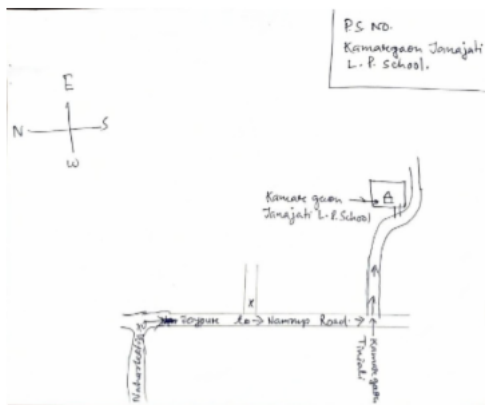

Nazri Naksha