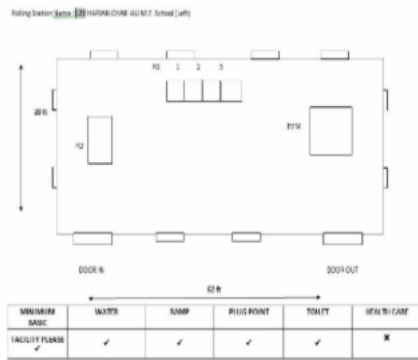

নিৰ্বাচক পঞ্জীয়ন বিষয়াৰ স্বাক্ষৰ

Nazri Naksha

Google Map View

Polling Station Building Front View

ভোটগ্ৰহন কেন্দ্ৰৰ সন্মুখৰ দৃশ্য

Cad View

Key MAP View

বিধানসভা সমষ্টিৰ নম্বৰ আৰু নাম : 92-নাহৰকটীয়া
অংশৰ নম্বৰ আৰু নাম : 1-অভয়পুৰিয়া গাঁও