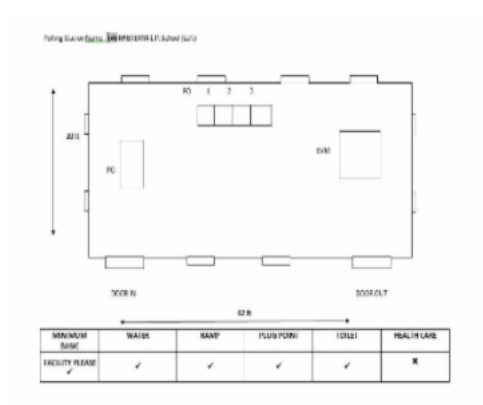

নিৰ্বাচক পঞ্জীয়ন বিষয়াৰ স্বাক্ষৰ

Nazri Naksha

Google Map View

Polling Station Building Front View

ভোটগ্ৰহন কেন্দ্ৰৰ সন্মুখৰ দৃশ্য

Cad View

Key MAP View

1 নাম : আৰিফা বেগম পিতাৰ নাম: মঃ ইচাক আলী ঘৰ নং : 00 বয়স : 20 লিঙ্গ : মহিলা	RGK0020693 ফটো উপলব্ধ	2 নাম : সবীলা গগৈ স্বামীৰ নাম: ভব গগৈ ঘৰ নং : 1 বয়স : 59 লিঙ্গ : মহিলা	CRX1434588 ফটো উপলব্ধ	3 নাম : সুব্রত ঘোস পিতাৰ নাম: সুনিল ঘোস ঘৰ নং : 1 বয়স : 43 লিঙ্গ : পুৰুষ	CRX1437894 ফটো উপলব্ধ
4 নাম : তুলেন গগৈ পিতাৰ নাম: ভব গগৈ ঘৰ নং : 1 বয়স : 42 লিঙ্গ : পুৰুষ	CRX1434599 ফটো উপলব্ধ	5 নাম : জ্যোতিকা গগৈ স্বামীৰ নাম: তুলেন গগৈ ঘৰ নং : 1 বয়স : 34 লিঙ্গ : মহিলা	CRX0472795 ফটো উপলব্ধ	6 নাম : বলো সন্দিকৈ পিতাৰ নাম: কমল সন্দিকৈ ঘৰ নং : 2 বয়স : 46 লিঙ্গ : পুৰুষ	CRX1434613 ফটো উপলব্ধ
7 নাম : অনিমা সন্দিকৈ স্বামীৰ নাম: বলু সন্দিকৈ ঘৰ নং : 2 বয়স : 46 লিঙ্গ : মহিলা	RGK0011296 ফটো উপলব্ধ	8 নাম : কৃষ্ণ সন্দিকৈ পিতাৰ নাম: বলো সন্দিকৈ ঘৰ নং : 2 বয়স : 45 লিঙ্গ : পুৰুষ	CRX1434635 ফটো উপলব্ধ	9 নাম : শৰৎ সন্দিকৈ পিতাৰ নাম: বলো সন্দিকৈ ঘৰ নং : 2 বয়স : 28 লিঙ্গ : পুৰুষ	CRX0364257 ফটো উপলব্ধ
10 নাম : মুদসিতা সন্দিকৈ স্বামীৰ নাম: শৰৎ সন্দিকৈ ঘৰ নং : 2 বয়স : 27 লিঙ্গ : মহিলা	CRX0364224 ফটো উপলব্ধ	11 নাম : কিৰন সন্দিকৈ পিতাৰ নাম: বলু সন্দিকৈ ঘৰ নং : 2 বয়স : 27 লিঙ্গ : পুৰুষ	RGK0100685 ফটো উপলব্ধ	12 নাম : গীতাজুলী সন্দিকৈ স্বামীৰ নাম: কিৰন সন্দিকৈ ঘৰ নং : 2 বয়স : 23 লিঙ্গ : মহিলা	RGK0010355 ফটো উপলব্ধ
13 নাম : জিন্টু সন্দিকৈ পিতাৰ নাম: কৃষ্ণ কান্ত সন্দিকৈ ঘৰ নং : 2 বয়স : 21 লিঙ্গ : পুৰুষ	RGK0117747 ফটো উপলব্ধ	14 নাম : মেবালাল ছাহ পিতাৰ নাম: দুৰ্বল ছাহ ঘৰ নং : 3 বয়স : 53 লিঙ্গ : পুৰুষ	CRX1434657 ফটো উপলব্ধ	15 নাম : সীতা ছাহ স্বামীৰ নাম: মেবালাল ছাহ ঘৰ নং : 3 বয়স : 48 লিঙ্গ : মহিলা	CRX1434668 ফটো উপলব্ধ
16 নাম : জীতেন ছাহ পিতাৰ নাম: দুৰ্বল ছাহ ঘৰ নং : 3 বয়স : 48 লিঙ্গ : পুৰুষ	CRX1434679 ফটো উপলব্ধ	17 নাম : মমতা ছাহ স্বামীৰ নাম: জীতেন ছাহ ঘৰ নং : 3 বয়স : 43 লিঙ্গ : মহিলা	CRX1754036 ফটো উপলব্ধ	18 নাম : ৰাজু ছাহ পিতাৰ নাম: মেবালাল ছাহ ঘৰ নং : 3 বয়স : 26 লিঙ্গ : পুৰুষ	CRX0138024 ফটো উপলব্ধ
19 নাম : ৰঞ্জিতা ৰায় স্বামীৰ নাম: ৰাজেশ ৰায় ঘৰ নং : 3ক বয়স : 35 লিঙ্গ : মহিলা	CRX1754025 ফটো উপলব্ধ	20 নাম : শ্ৰেয়ালী গগৈ স্বামীৰ নাম: ঘোপোক গগৈ ঘৰ নং : 8 বয়স : 55 লিঙ্গ : মহিলা	CRX1434680 ফটো উপলব্ধ	21 নাম : ইলা সন্দিকৈ স্বামীৰ নাম: কৃষ্ণ সন্দিকৈ ঘৰ নং : 8 বয়স : 52 লিঙ্গ : মহিলা	CRX0561605 ফটো উপলব্ধ
22 নাম : ভূগেশ্বৰ গগৈ পিতাৰ নাম: ঘোপোক গগৈ ঘৰ নং : 8 বয়স : 42 লিঙ্গ : পুৰুষ	CRX1434759 ফটো উপলব্ধ	23 নাম : মুকুন্দ গগৈ পিতাৰ নাম: ঘোপোক গগৈ ঘৰ নং : 8 বয়স : 38 লিঙ্গ : পুৰুষ	CRX1434691 ফটো উপলব্ধ	24 নাম : ৰাজীব গগৈ পিতাৰ নাম: ঘোপোক গগৈ ঘৰ নং : 8 বয়স : 37 লিঙ্গ : পুৰুষ	CRX1434726 ফটো উপলব্ধ
25 নাম : মুনমনি গগৈ স্বামীৰ নাম: মুকুন্দ গগৈ ঘৰ নং : 8 বয়স : 36 লিঙ্গ : মহিলা	CRX1434704 ফটো উপলব্ধ	26 নাম : সীমান্ত গগৈ পিতাৰ নাম: ঘোপোক গগৈ ঘৰ নং : 8 বয়স : 34 লিঙ্গ : পুৰুষ	CRX1434748 ফটো উপলব্ধ	27 নাম : ৰীতামনি গগৈ স্বামীৰ নাম: হিমন্ত গগৈ ঘৰ নং : 8 বয়স : 33 লিঙ্গ : মহিলা	CRX0240267 ফটো উপলব্ধ
28 নাম : ৰিম্পী গগৈ স্বামীৰ নাম: ভোগেশ্বৰ গগৈ ঘৰ নং : 4 বয়স : 28 লিঙ্গ : মহিলা	RGK0012195 ফটো উপলব্ধ	29 নাম : পল্লবী গগৈ স্বামীৰ নাম: ৰাজীৱ গগৈ ঘৰ নং : 8 বয়স : 27 লিঙ্গ : মহিলা	CRX0322297 ফটো উপলব্ধ	30 নাম : ৰাজকুমাৰ ছাহ পিতাৰ নাম: দুৰ্বল ছাহ ঘৰ নং : 5 বয়স : 55 লিঙ্গ : পুৰুষ	CRX1434782 ফটো উপলব্ধ