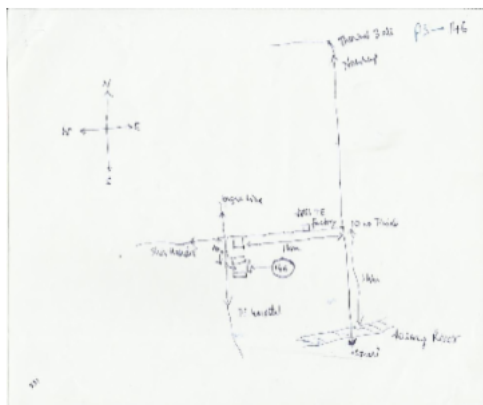

নিৰ্বাচক পঞ্জীয়ন বিষয়াৰ স্বাক্ষৰ

Nazri Naksha

Google Map View

Polling Station Building Front View

ভোটগ্ৰহন কেন্দ্ৰৰ সন্মুখৰ দৃশ্য

Cad View

Key MAP View

1 নাম : আৰিফা বেগম পিতাৰ নাম: মঃ ইচাক আলী ঘৰ নং : 00 বয়স : 20 লিঙ্গ : মহিলা	RGK0020693 ফটো উপলব্ধ	2 নাম : সবীলা গগৈ স্বামীৰ নাম: ভব গগৈ ঘৰ নং : 1 বয়স : 59 লিঙ্গ : মহিলা	CRX1434588 ফটো উপলব্ধ	3 নাম : সুব্রত ঘোস পিতাৰ নাম: সুনিল ঘোস ঘৰ নং : 1 বয়স : 43 লিঙ্গ : পুৰুষ	CRX1437894 ফটো উপলব্ধ
4 নাম : তুলেন গগৈ পিতাৰ নাম: ভব গগৈ ঘৰ নং : 1 বয়স : 42 লিঙ্গ : পুৰুষ	CRX1434599 ফটো উপলব্ধ	5 নাম : জ্যোতিকা গগৈ স্বামীৰ নাম: তুলেন গগৈ ঘৰ নং : 1 বয়স : 34 লিঙ্গ : মহিলা	CRX0472795 ফটো উপলব্ধ	6 নাম : বলো সন্দিকৈ পিতাৰ নাম: কমল সন্দিকৈ ঘৰ নং : 2 বয়স : 46 লিঙ্গ : পুৰুষ	CRX1434613 ফটো উপলব্ধ
7 নাম : অনিমা সন্দিকৈ স্বামীৰ নাম: বলু সন্দিকৈ ঘৰ নং : 2 বয়স : 46 লিঙ্গ : মহিলা	RGK0011296 ফটো উপলব্ধ	8 নাম : কৃষ্ণ সন্দিকৈ পিতাৰ নাম: বলো সন্দিকৈ ঘৰ নং : 2 বয়স : 45 লিঙ্গ : পুৰুষ	CRX1434635 ফটো উপলব্ধ	9 নাম : শৰৎ সন্দিকৈ পিতাৰ নাম: বলো সন্দিকৈ ঘৰ নং : 2 বয়স : 28 লিঙ্গ : পুৰুষ	CRX0364257 ফটো উপলব্ধ
10 নাম : মুদসিতা সন্দিকৈ স্বামীৰ নাম: শৰৎ সন্দিকৈ ঘৰ নং : 2 বয়স : 27 লিঙ্গ : মহিলা	CRX0364224 ফটো উপলব্ধ	11 নাম : কিৰন সন্দিকৈ পিতাৰ নাম: বলু সন্দিকৈ ঘৰ নং : 2 বয়স : 27 লিঙ্গ : পুৰুষ	RGK0100685 ফটো উপলব্ধ	12 নাম : গীতাজুলী সন্দিকৈ স্বামীৰ নাম: কিৰন সন্দিকৈ ঘৰ নং : 2 বয়স : 23 লিঙ্গ : মহিলা	RGK0010355 ফটো উপলব্ধ
13 নাম : জিন্টু সন্দিকৈ পিতাৰ নাম: কৃষ্ণ কান্ত সন্দিকৈ ঘৰ নং : 2 বয়স : 21 লিঙ্গ : পুৰুষ	RGK0117747 ফটো উপলব্ধ	14 নাম : মেবালাল ছাহ পিতাৰ নাম: দুৰ্বল ছাহ ঘৰ নং : 3 বয়স : 53 লিঙ্গ : পুৰুষ	CRX1434657 ফটো উপলব্ধ	15 নাম : সীতা ছাহ স্বামীৰ নাম: মেবালাল ছাহ ঘৰ নং : 3 বয়স : 48 লিঙ্গ : মহিলা	CRX1434668 ফটো উপলব্ধ
16 নাম : জীতেন ছাহ পিতাৰ নাম: দুৰ্বল ছাহ ঘৰ নং : 3 বয়স : 48 লিঙ্গ : পুৰুষ	CRX1434679 ফটো উপলব্ধ	17 নাম : মমতা ছাহ স্বামীৰ নাম: জীতেন ছাহ ঘৰ নং : 3 বয়স : 43 লিঙ্গ : মহিলা	CRX1754036 ফটো উপলব্ধ	18 নাম : ৰাজু ছাহ পিতাৰ নাম: মেবালাল ছাহ ঘৰ নং : 3 বয়স : 26 লিঙ্গ : পুৰুষ	CRX0138024 ফটো উপলব্ধ
19 নাম : ৰঞ্জিতা ৰায় স্বামীৰ নাম: ৰাজেশ ৰায় ঘৰ নং : 3ক বয়স : 35 লিঙ্গ : মহিলা	CRX1754025 ফটো উপলব্ধ	20 নাম : শ্ৰেয়ালী গগৈ স্বামীৰ নাম: ঘোপোক গগৈ ঘৰ নং : 8 বয়স : 55 লিঙ্গ : মহিলা	CRX1434680 ফটো উপলব্ধ	21 নাম : ইলা সন্দিকৈ স্বামীৰ নাম: কৃষ্ণ সন্দিকৈ ঘৰ নং : 8 বয়স : 52 লিঙ্গ : মহিলা	CRX0561605 ফটো উপলব্ধ
22 নাম : ভূগেশ্বৰ গগৈ পিতাৰ নাম: ঘোপোক গগৈ ঘৰ নং : 8 বয়স : 42 লিঙ্গ : পুৰুষ	CRX1434759 ফটো উপলব্ধ	23 নাম : মুকুন্দ গগৈ পিতাৰ নাম: ঘোপোক গগৈ ঘৰ নং : 8 বয়স : 38 লিঙ্গ : পুৰুষ	CRX1434691 ফটো উপলব্ধ	24 নাম : ৰাজীব গগৈ পিতাৰ নাম: ঘোপোক গগৈ ঘৰ নং : 8 বয়স : 37 লিঙ্গ : পুৰুষ	CRX1434726 ফটো উপলব্ধ
25 নাম : মুনমনি গগৈ স্বামীৰ নাম: মুকুন্দ গগৈ ঘৰ নং : 8 বয়স : 36 লিঙ্গ : মহিলা	CRX1434704 ফটো উপলব্ধ	26 নাম : সীমান্ত গগৈ পিতাৰ নাম: ঘোপোক গগৈ ঘৰ নং : 8 বয়স : 34 লিঙ্গ : পুৰুষ	CRX1434748 ফটো উপলব্ধ	27 নাম : ৰীতামনি গগৈ স্বামীৰ নাম: হিমন্ত গগৈ ঘৰ নং : 8 বয়স : 33 লিঙ্গ : মহিলা	CRX0240267 ফটো উপলব্ধ
28 নাম : ৰিম্পী গগৈ স্বামীৰ নাম: ভোগেশ্বৰ গগৈ ঘৰ নং : 4 বয়স : 28 লিঙ্গ : মহিলা	RGK0012195 ফটো উপলব্ধ	29 নাম : পল্লবী গগৈ স্বামীৰ নাম: ৰাজীৱ গগৈ ঘৰ নং : 8 বয়স : 27 লিঙ্গ : মহিলা	CRX0322297 ফটো উপলব্ধ	30 নাম : ৰাজকুমাৰ ছাহ পিতাৰ নাম: দুৰ্বল ছাহ ঘৰ নং : 5 বয়স : 55 লিঙ্গ : পুৰুষ	CRX1434782 ফটো উপলব্ধ